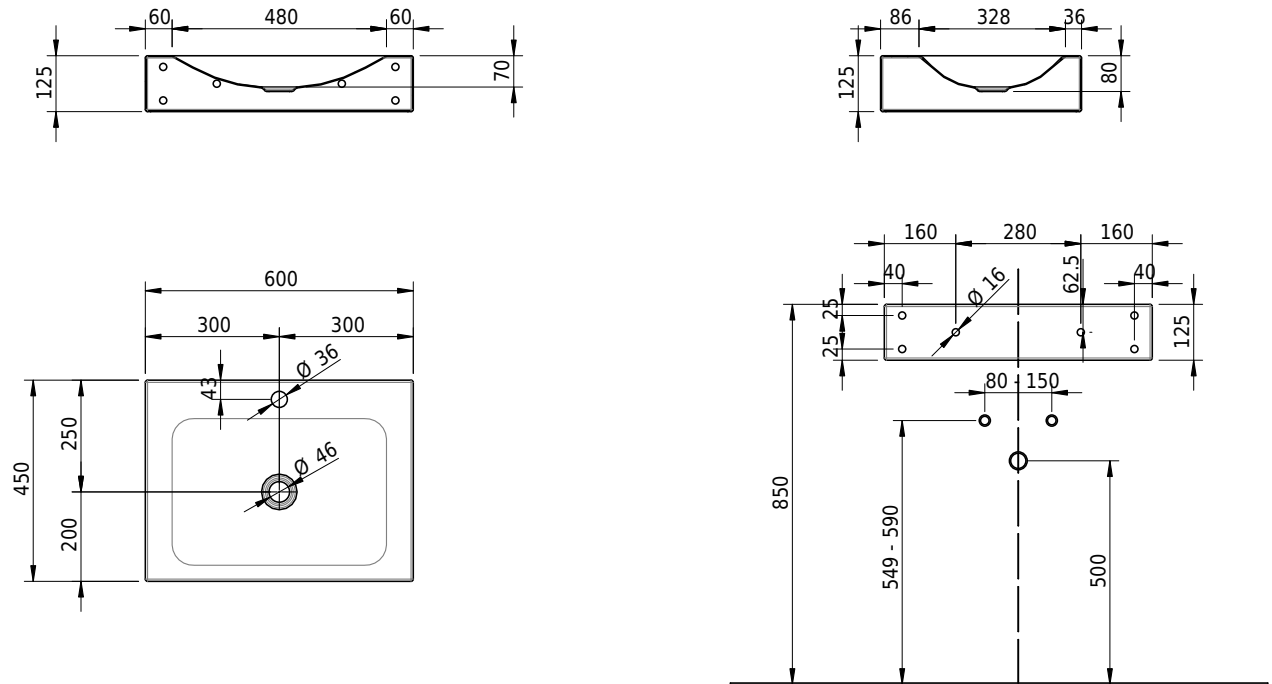

Massskizze

Schmidlin LOTUS Wandbecken

60 x 45 x 12.5 cm

ohne Überlauf, inkl. Befestigungzubehör

Artikel-Nr.: 1895-0002 SGVSB-Nr.: 217436.241

Optionen

- Farbklasse: I,II,III,IV,V [FA0_ _]
- GLASUR PLUS [OV01]
- Löcher für 3-Loch Armatur [WT_ALS01]
- Lochbohrung für Schmidlin Seifenspender [SSP02]
- Runde Lochbohrung nach Mass [WT_ALS02]
- Schmidlin Kosmetiktuchspender [KTS_ _]
- Spezialanfertigung
- Lochbohrung für Steckdose [STP_ _]