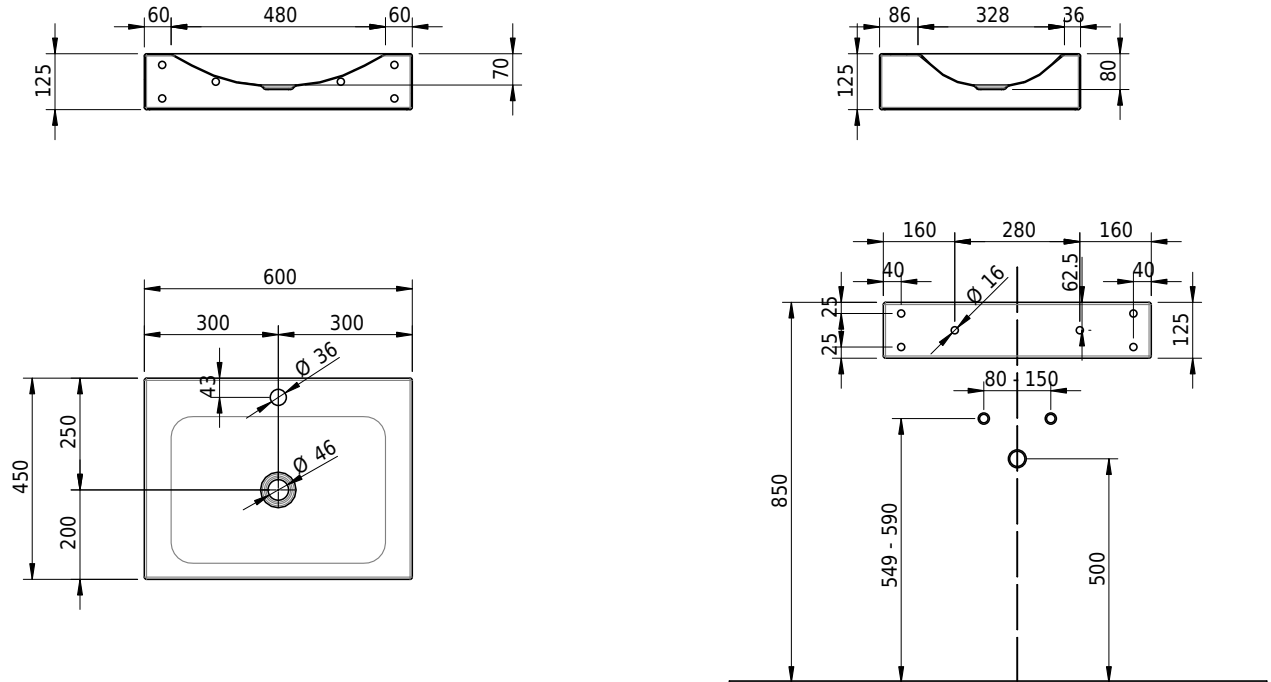

Massskizze

Schmidlin LOTUS Wandbecken

60 x 45 x 12.5 cm

ohne Überlauf, inkl. Befestigungzubehör

Artikel-Nr.: 1895-0002 SGVSB-Nr.: 217436.241

Optionen

- Farbklasse: I,II,III,IV,V [FA0_ _]
- GLASUR PLUS [OV01]
- Löcher für 3-Loch Armatur [WT_ALS01]
- Lochbohrung für Schmidlin Seifenspender [SSP02]
- Runde Lochbohrung nach Mass [WT_ALS02]
- Schmidlin Kosmetiktuchspender [KTS_ _]
- Spezialanfertigung
- Lochbohrung für Steckdose [STP_ _]