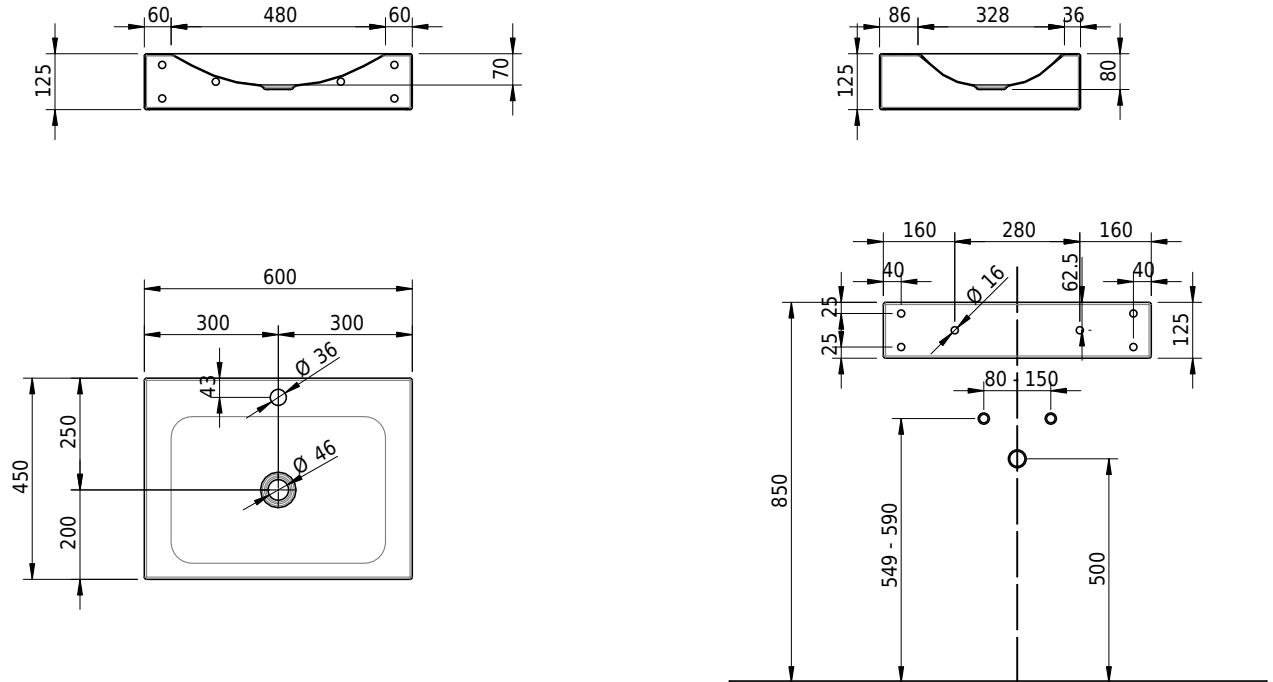

Massskizze

Schmidlin LOTUS Wandbecken

60 x 45 x 12.5 cm

ohne Überlauf, inkl. Befestigungzubehör

Artikel-Nr.: 1895-0002 SGVSB-Nr.: 217436.241

Optionen

- Farbklasse: I,II,III,IV,V [FA0_ _]
- GLASUR PLUS [OV01]
- Löcher für 3-Loch Armatur [WT_ALS01]
- Lochbohrung für Schmidlin Seifenspender [SSP02]
- Runde Lochbohrung nach Mass [WT_ALS02]
- Schmidlin Kosmetiktuchspender [KTS_ _]
- Spezialanfertigung
- Lochbohrung für Steckdose [STP_ _]