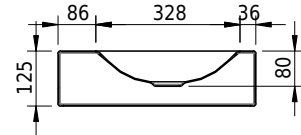

Massskizze

Schmidlin LOTUS Wandbecken

60 x 45 x 12.5 cm

ohne Überlauf, inkl. Befestigungzubehör

Artikel-Nr.: 1895-0001 SGVSB-Nr.: 217436.242

Optionen

- Farbklasse: I,II,III,IV,V [FA0_ _]
- GLASUR PLUS [OV01]
- Löcher für 3-Loch Armatur [WT_ALS01]
- Lochbohrung für Schmidlin Seifenspender [SSP02]
- Runde Lochbohrung nach Mass [WT_ALS02]
- Schmidlin Kosmetiktuchspender [KTS_ _]
- Spezialanfertigung
- Lochbohrung für Steckdose [STP_ _]