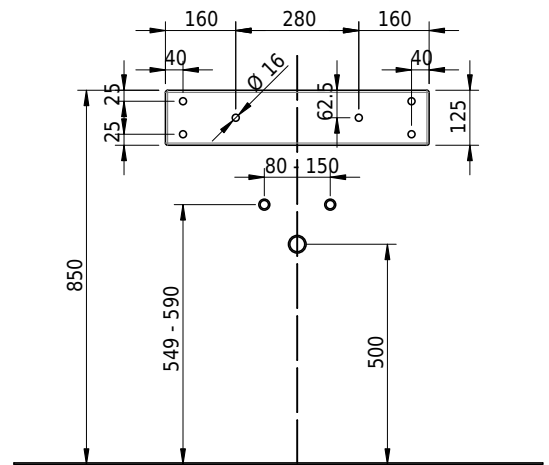

Massskizze

Schmidlin LOTUS Wandbecken

60 x 45 x 12.5 cm

ohne Überlauf, inkl. Befestigungzubehör

Artikel-Nr.: 1895-0001 SGVSB-Nr.: 217436.242

Optionen

- Farbklasse: I,II,III,IV,V [FA0_ _]
- GLASUR PLUS [OV01]
- Löcher für 3-Loch Armatur [WT_ALS01]
- Lochbohrung für Schmidlin Seifenspender [SSP02]
- Runde Lochbohrung nach Mass [WT_ALS02]
- Schmidlin Kosmetiktuchspender [KTS_ _]
- Spezialanfertigung
- Lochbohrung für Steckdose [STP_ _]

Zubehör

- Schmidlin Seifenspender
- Verstärkungsflansch für Armaturenmontage

Ab- und Überlaufgarnituren

- Schaftventil 1¼, inkl. Deckel verchromt, nicht verschliessbar
- Schmidlin Schaftventil 1 1/4", inkl. Deckel alpinweiss matt, emailliert, nicht verschliessbar
- Schmidlin Schaftventil 1 1/4", inkl. Deckel emailliert, nicht verschliessbar
- Schmidlin Schaftventil 1 1/4", inkl. Deckel emailliert, übrige Farben, nicht verschliessbar