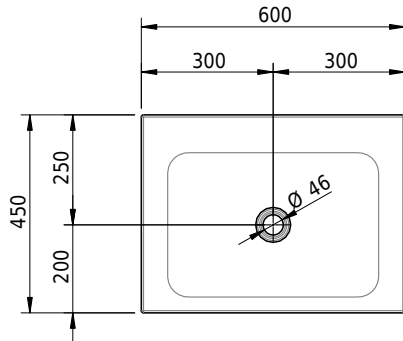

Massskizze

Schmidlin LOTUS Wandbecken

60 x 45 x 12.5 cm

ohne Überlauf, inkl. Befestigungzubehör

Artikel-Nr.: 1895-0001 SGVSB-Nr.: 217436.242

Optionen

- Farbklasse: I,II,III,IV,V [FA0_ _]
- GLASUR PLUS [OV01]
- Löcher für 3-Loch Armatur [WT_ALS01]
- Lochbohrung für Schmidlin Seifenspender [SSP02]
- Runde Lochbohrung nach Mass [WT_ALS02]
- Schmidlin Kosmetiktuchspender [KTS_ _]
- Spezialanfertigung
- Lochbohrung für Steckdose [STP_ _]