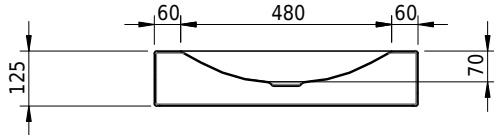

Massskizze

Schmidlin LOTUS Wandbecken

60 x 45 x 12.5 cm

ohne Überlauf, inkl. Befestigungzubehör

Artikel-Nr.: 1895-0001 SGVSB-Nr.: 217436.242

Optionen

- Farbklasse: I,II,III,IV,V [FA0_ _]
- GLASUR PLUS [OV01]
- Löcher für 3-Loch Armatur [WT_ALS01]
- Lochbohrung für Schmidlin Seifenspender [SSP02]
- Runde Lochbohrung nach Mass [WT_ALS02]
- Schmidlin Kosmetiktuchspender [KTS_ _]
- Spezialanfertigung
- Lochbohrung für Steckdose [STP_ _]