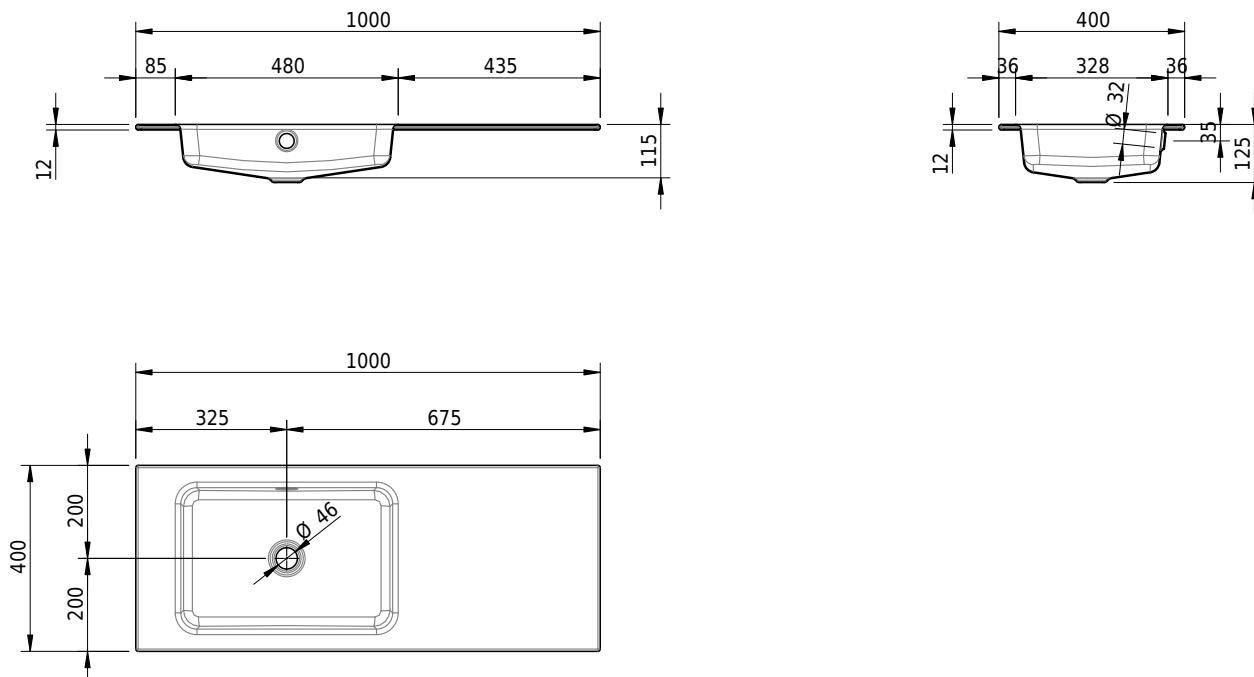

Massskizze

Schmidlin MERO Einlegebecken

100 x 40 x 1 cm

mit Überlauf, inkl. Befestigungszubehör, inkl. Überlaufgarnitur verchromt

Artikel-Nr.: 1894-0001 SGVSB-Nr.: 217462.242

Optionen

- Farbklasse: I,II,III,IV,V [FA0_ _]
- Ohne Überlaufloch [UL0]
- GLASUR PLUS [OV01]
- Spezialanfertigung