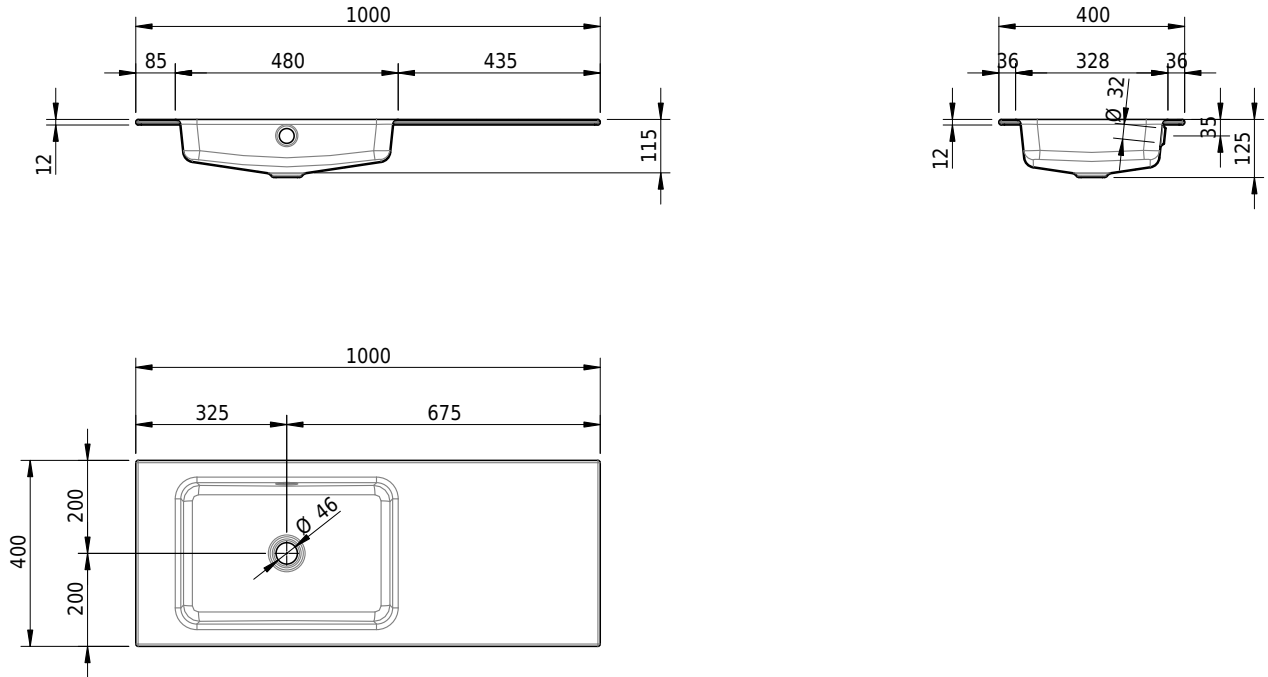

# Schmidlin MERO Einlegebecken

100 x 40 x 1 cm

mit Überlauf, inkl. Befestigungszubehör, inkl. Überlaufgarnitur verchromt

Artikel-Nr.: 1894-0001    SGVSB-Nr.: 217462.242