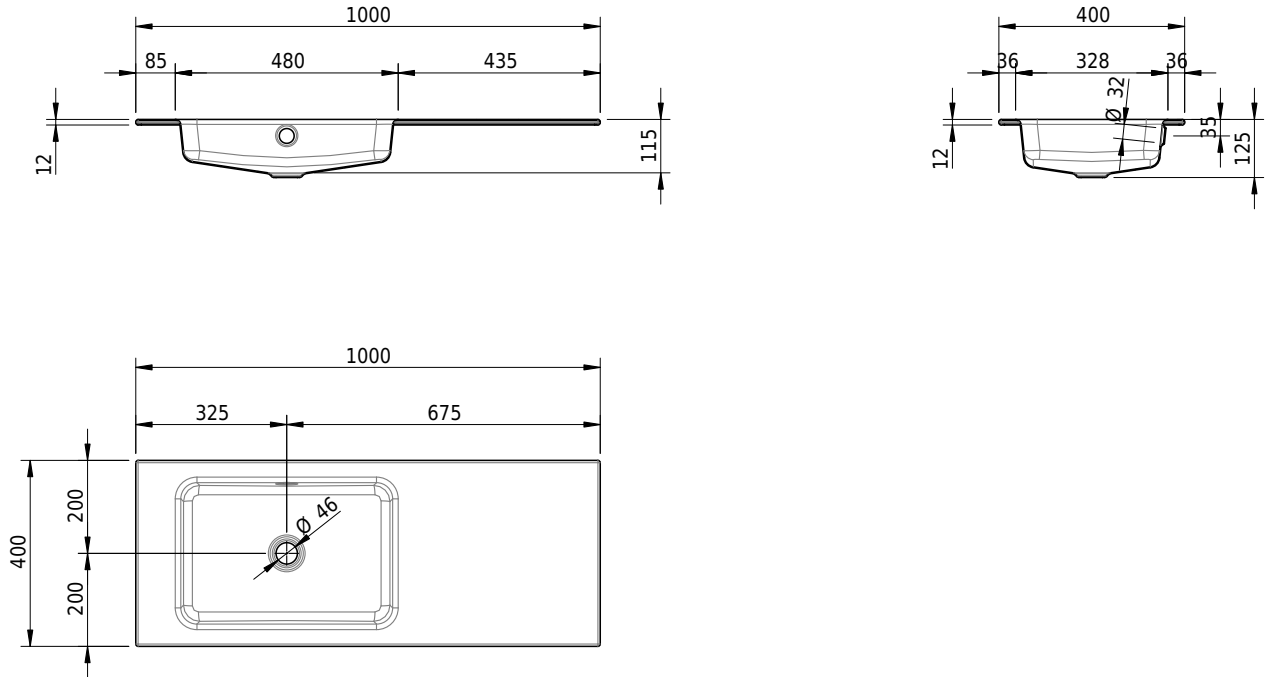

Massskizze

Schmidlin MERO Einlegebecken

100 x 40 x 1 cm

mit Überlauf, inkl. Befestigungszubehör, inkl. Überlaufgarnitur verchromt

Artikel-Nr.: 1894-0001 SGVSB-Nr.: 217462.242

Optionen

- Farbklasse: I,II,III,IV,V [FA0_ _]
- Ohne Überlaufloch [UL0]
- GLASUR PLUS [OV01]
- Spezialanfertigung