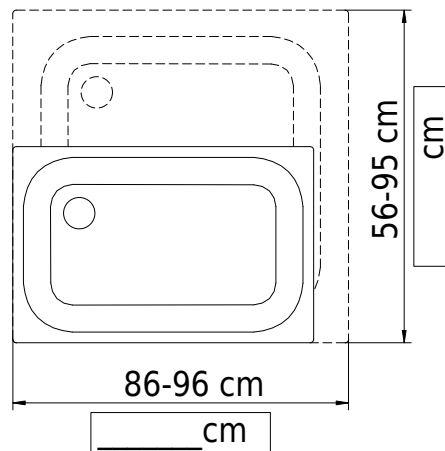

Massskizze

Schmidlin Duschwanne superflach (2,5 / 3,5 cm)

VARIO

86-96 x 56-95 x 2.5 cm

Ablaufloch ø 90 mm

Artikel-Nr.: 1883-9999

SGVSB-Nr.: 141672

ST-Nr.: 1311172

Gewicht: 20 kg

Optionen

- Farbklasse: I,II,III,IV,V [FA0_ _ _]
- Lieferoption SUBITO - Lieferung in 4 Arbeitstagen
- Mit Zargen [Z_ _ _ _]
- ANTIGLISS PRO
- GLASUR PLUS [OV01]
- Scharfkantige Ecke (Radius 5 mm) [EA_ _ 04]
- Geschnittene Ecke [EA_ _ 03]
- Abgerundete Ecke [EA_ _ 02]
- Schürze(n) 50 mm [SZ_ _ _ _]
- Schürze(n) Spezialhöhe