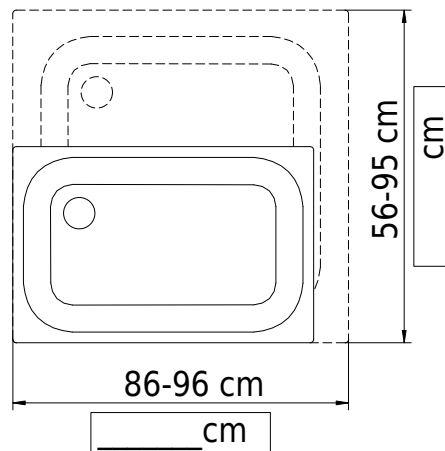

Massskizze

Schmidlin Duschwanne superflach (2,5 / 3,5 cm)

VARIO

86-96 x 56-95 x 2.5 cm

Ablaufloch ø 90 mm

Artikel-Nr.: 1883-9999 SGVSB-Nr.: 141672 ST-Nr.: 1311172 Gewicht: 20 kg

Optionen

- Farbklasse: I,II,III,IV,V [FA0_ _ _]
- Lieferoption SUBITO - Lieferung in 4 Arbeitstagen
- Mit Zargen [Z_ _ _ _]
- ANTIGLISS PRO
- GLASUR PLUS [OV01]
- Scharfkantige Ecke (Radius 5 mm) [EA_ _ 04]
- Geschnittene Ecke [EA_ _ 03]
- Abgerundete Ecke [EA_ _ 02]
- Schürze(n) 50 mm [SZ_ _ _ _]
- Schürze(n) Spezialhöhe

Zubehör

- Duschwannen-Fussset 4/6/8 (SIA 181), mit/ohne Dichtband
- Duschwannen-Montagerahmen BASIC (SIA 181)
- Montagesystem Schmidlin OMNIA (SIA 181)
- Schmidlin Zargen-Montagewinkel (SIA 181), Satz (4 Stück)