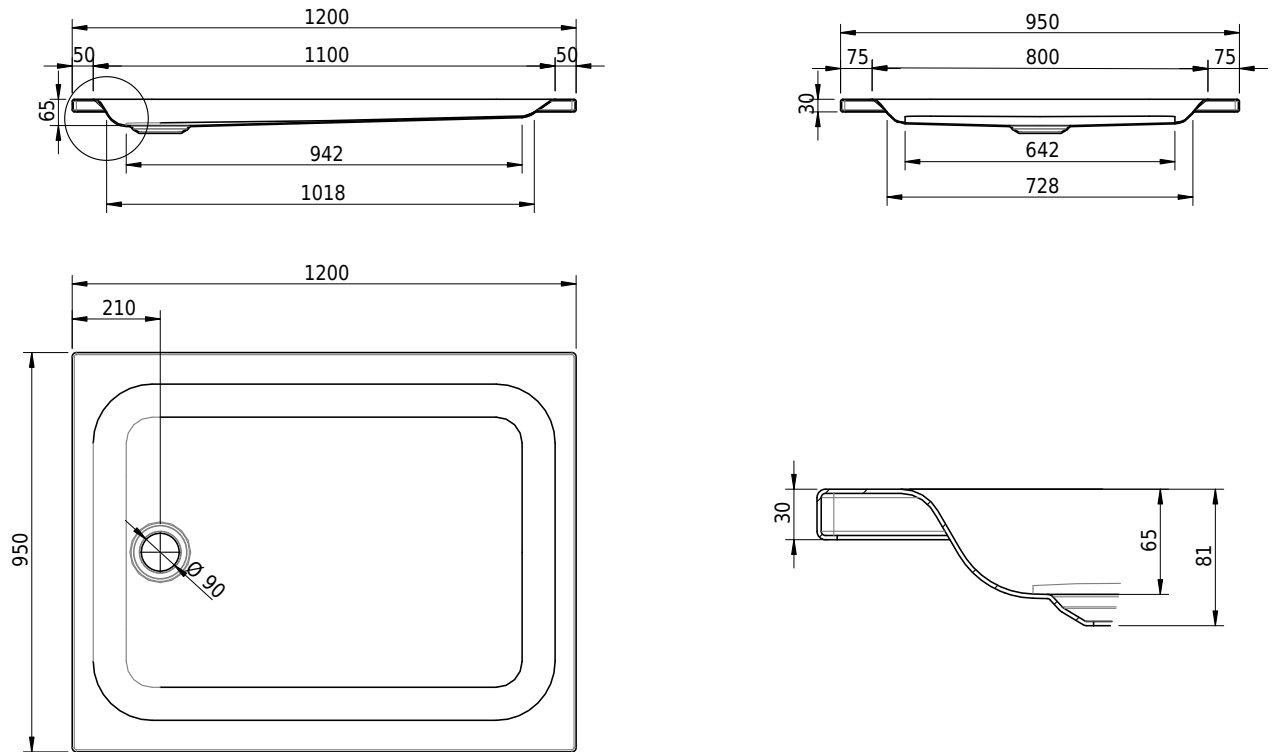

Massskizze

Schmidlin Duschwanne flach (6,5 cm)

120 x 95 x 6.5 cm

Ablaufloch \varnothing 90 mm

Artikel-Nr.: 1881-0001

SGVSB-Nr.: 141578

Gewicht: 28 kg

Optionen

- Farbklasse: I,II,III,IV,V [FA0_ _]
- Mit Zargen [Z_ _ _]
- ANTIGLISS PRO
- GLASUR PLUS [OV01]
- Speziallänge -2/+5 cm (beidseitig von -1 bis +2,5cm)
- Scharfkantige Ecke (Radius 5 mm) [EA_ _ 04]
- Geschnittene Ecke [EA_ _ 03]
- Abgerundete Ecke [EA_ _ 02]

Zubehör

- Duschwannen-Fusset 4/6/8 (SIA 181), mit/ohne Dichtband
- Duschwannen-Montagerahmen BASIC (SIA 181)
- Montagesystem Schmidlin OMNIA (SIA 181)
- Schmidlin Zargen-Montagewinkel (SIA 181), Satz (4 Stück)
- Zargengummiprofil