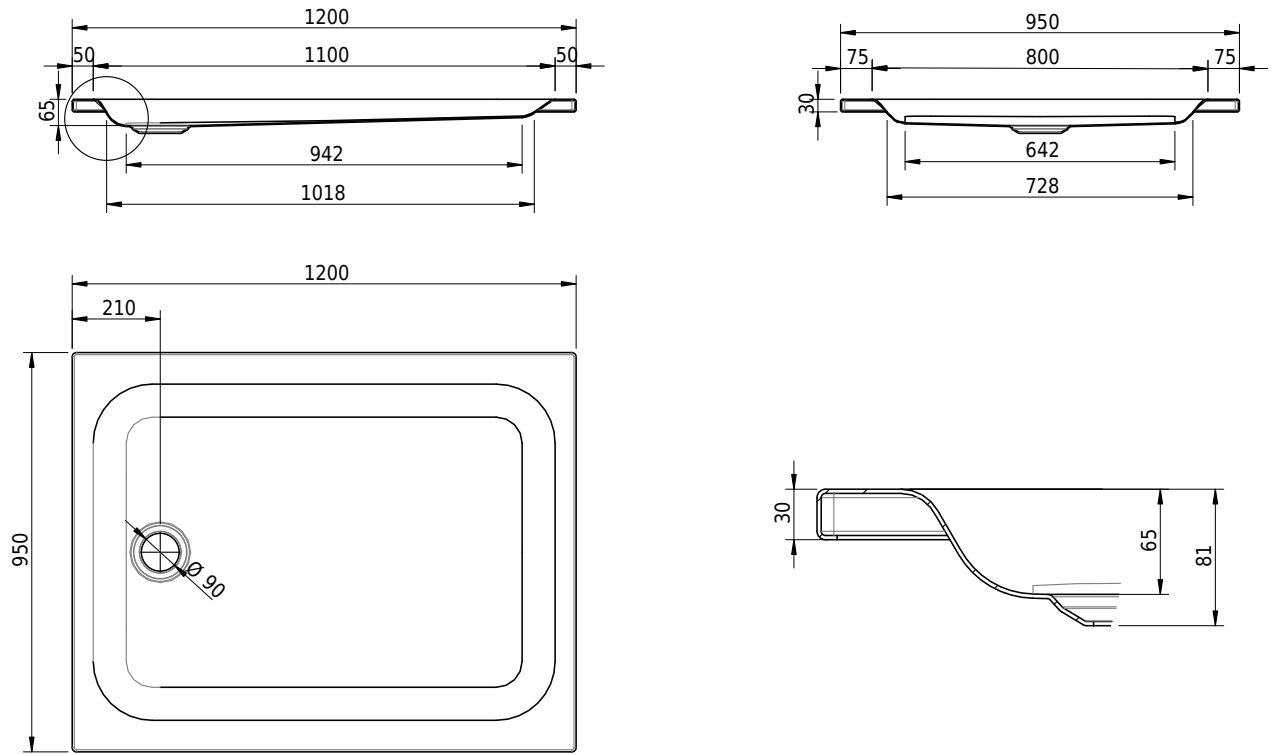

Massskizze

Schmidlin Duschwanne flach (6,5 cm)

120 x 95 x 6.5 cm

Ablaufloch \varnothing 90 mm

Artikel-Nr.: 1881-0001

SGVSB-Nr.: 141578

Gewicht: 28 kg

Optionen

- Farbklasse: I,II,III,IV,V [FA0_ _]
- Mit Zargen [Z_ _ _]
- ANTIGLISS PRO
- GLASUR PLUS [OV01]
- Speziallänge -2/+5 cm (beidseitig von -1 bis +2,5cm)
- Scharfkantige Ecke (Radius 5 mm) [EA_ _ 04]
- Geschnittene Ecke [EA_ _ 03]
- Abgerundete Ecke [EA_ _ 02]

Zubehör

- Duschwannen-Fusset 4/6/8 (SIA 181), mit/ohne Dichtband
- Duschwannen-Montagerahmen BASIC (SIA 181)
- Montagesystem Schmidlin OMNIA (SIA 181)
- Schmidlin Zargen-Montagewinkel (SIA 181), Satz (4 Stück)
- Zargengummiprofil