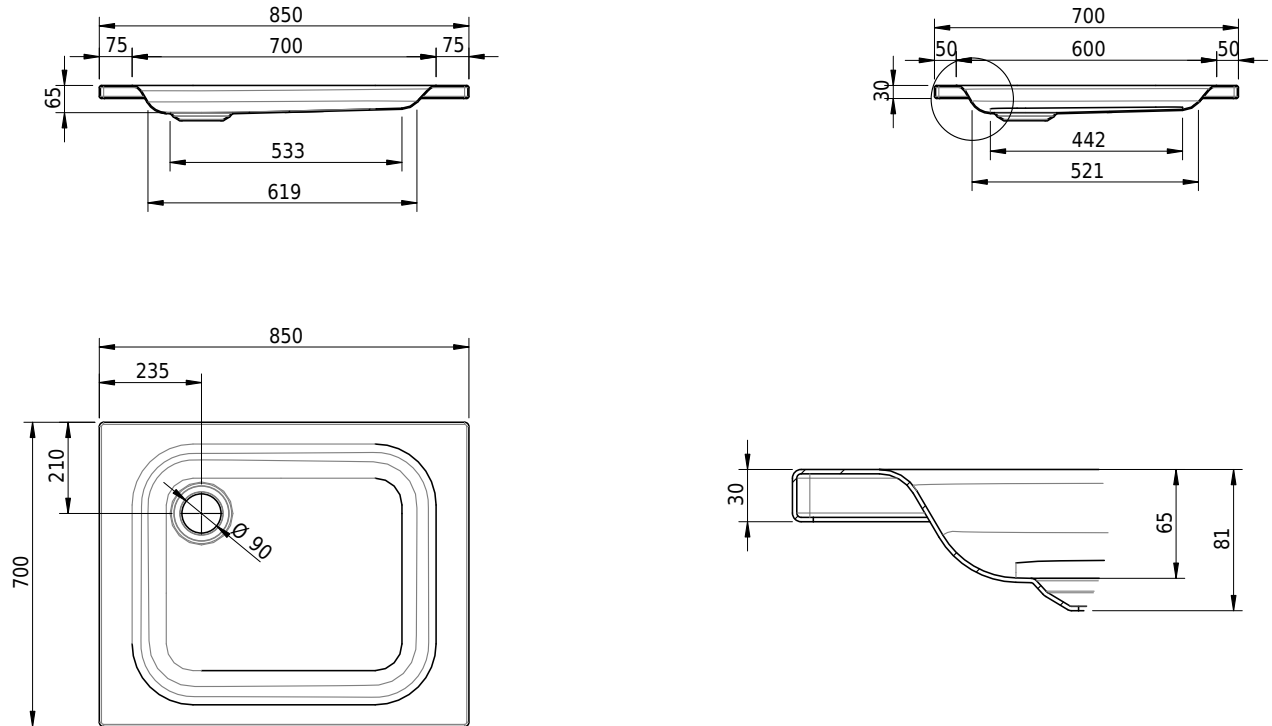

Massskizze

Schmidlin Duschwanne flach (6,5 cm)

85 x 70 x 6.5 cm

Ablaufloch \varnothing 90 mm

Artikel-Nr.: 1877-0001

SGVSB-Nr.: 141550

Gewicht: 16 kg

Optionen

- Farbklasse: I,II,III,IV,V [FA0_ _ _]
- Mit Zargen [Z_ _ _ _]
- ANTIGLISS PRO
- GLASUR PLUS [OV01]
- Speziallänge -2/+5 cm (beidseitig von -1 bis +2,5cm)
- Scharfkantige Ecke (Radius 5 mm) [EA_ _ 04]
- Geschnittene Ecke [EA_ _ 03]
- Abgerundete Ecke [EA_ _ 02]
- Schürze(n) 75 mm
- Schürze(n) 100 mm
- Schürze(n) Spezialhöhe

Zubehör

- Duschwannen-Fusset 4/6/8 (SIA 181), mit/ohne Dichtband
- Duschwannen-Montagerahmen BASIC (SIA 181)
- Montagesystem Schmidlin OMNIA (SIA 181)
- Schmidlin Zargen-Montagewinkel (SIA 181), Satz (4 Stück)
- Zargengummiprofil