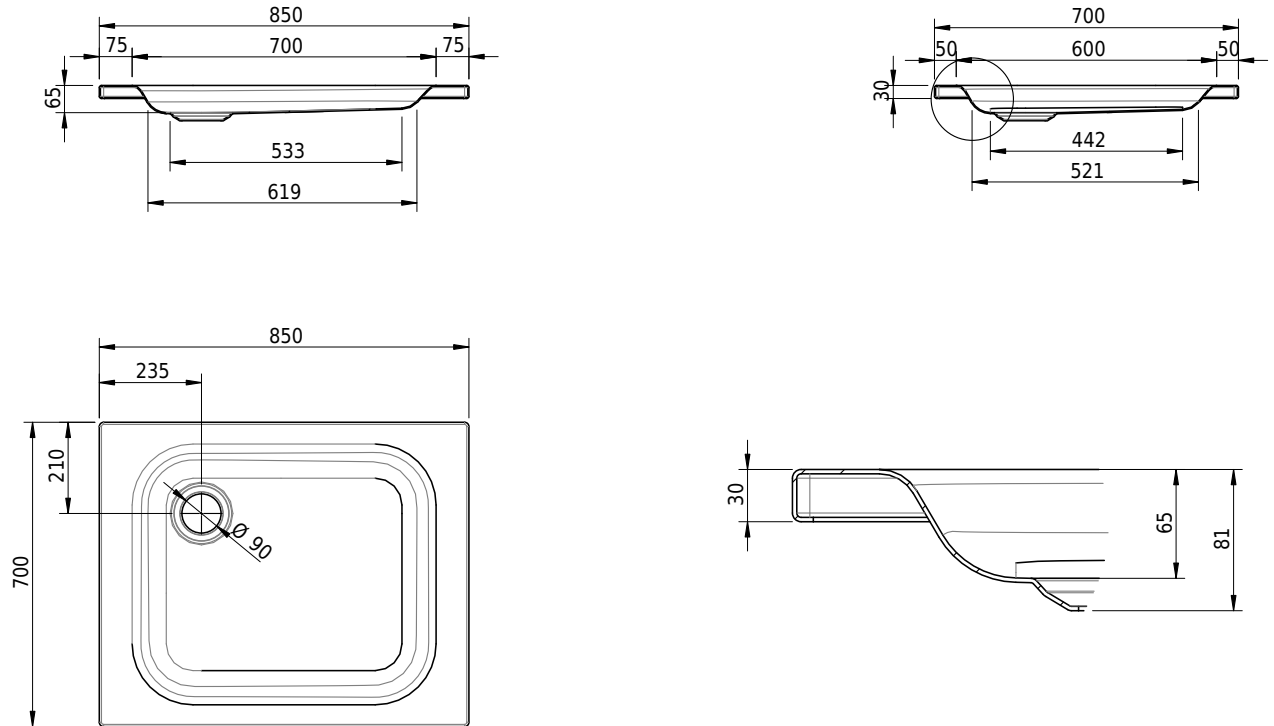

# Schmidlin Duschwanne flach (6,5 cm)

85 x 70 x 6.5 cm

Ablaufloch  $\varnothing$  90 mm

Artikel-Nr.: 1877-0001

SGVSB-Nr.: 141550

Gewicht: 16 kg

## Optionen

- Farbklasse: I,II,III,IV,V [FA0\_ \_ \_]
- Mit Zargen [Z\_ \_ \_ \_]
- ANTIGLISS PRO
- GLASUR PLUS [OV01]
- Speziallänge -2/+5 cm (beidseitig von -1 bis +2,5cm)
- Scharfkantige Ecke (Radius 5 mm) [EA\_ \_ 04]
- Geschnittene Ecke [EA\_ \_ 03]
- Abgerundete Ecke [EA\_ \_ 02]
- Schürze(n) 75 mm
- Schürze(n) 100 mm
- Schürze(n) Spezialhöhe