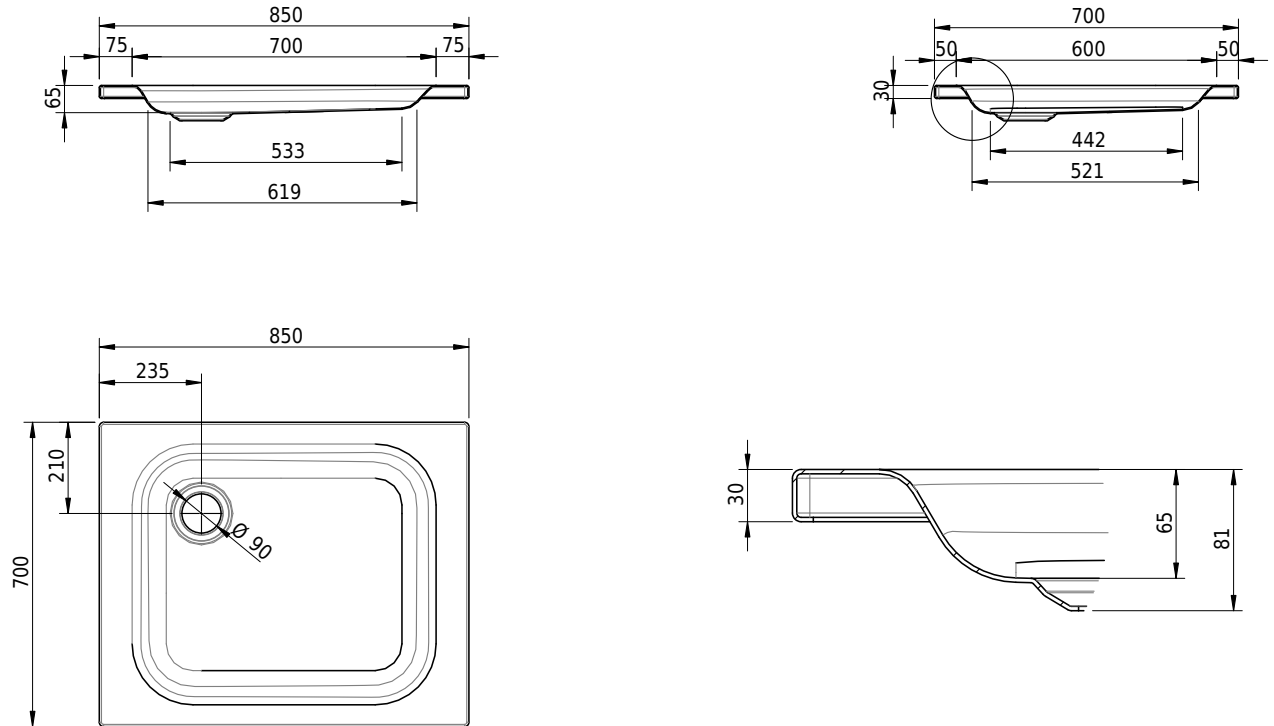

Massskizze

Schmidlin Duschwanne flach (6,5 cm)

85 x 70 x 6.5 cm

Ablaufloch \varnothing 90 mm

Artikel-Nr.: 1877-0001

SGVSB-Nr.: 141550

Gewicht: 16 kg

Optionen

- Farbklasse: I,II,III,IV,V [FA0_ _ _]
- Mit Zargen [Z_ _ _ _]
- ANTIGLISS PRO
- GLASUR PLUS [OV01]
- Speziallänge -2/+5 cm (beidseitig von -1 bis +2,5cm)
- Scharfkantige Ecke (Radius 5 mm) [EA_ _ 04]
- Geschnittene Ecke [EA_ _ 03]
- Abgerundete Ecke [EA_ _ 02]
- Schürze(n) 75 mm
- Schürze(n) 100 mm
- Schürze(n) Spezialhöhe

Zubehör

- Duschwannen-Fusset 4/6/8 (SIA 181), mit/ohne Dichtband
- Duschwannen-Montagerahmen BASIC (SIA 181)
- Montagesystem Schmidlin OMNIA (SIA 181)
- Schmidlin Zargen-Montagewinkel (SIA 181), Satz (4 Stück)
- Zargengummiprofil