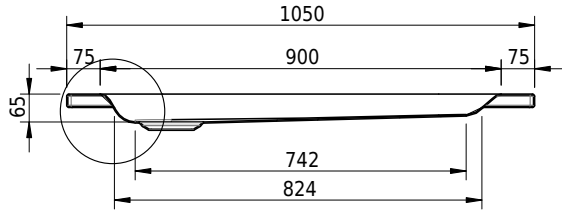

Massskizze

Schmidlin Duschwanne flach (6,5 cm)

105 x 80 x 6.5 cm

Ablaufloch \varnothing 90 mm

Artikel-Nr.: 1875-0001

SGVSB-Nr.: 141563

Gewicht: 25 kg

Optionen

- Farbklasse: I,II,III,IV,V [FA0_ _ _]
- Mit Zargen [Z_ _ _ _]
- ANTIGLISS PRO
- GLASUR PLUS [OV01]
- Speziallänge -2/+5 cm (beidseitig von -1 bis +2,5cm)
- Scharfkantige Ecke (Radius 5 mm) [EA_ _ 04]
- Geschnittene Ecke [EA_ _ 03]
- Abgerundete Ecke [EA_ _ 02]

Zubehör

- Duschwannen-Fusset 4/6/8 (SIA 181), mit/ohne Dichtband
- Duschwannen-Montagerahmen BASIC (SIA 181)
- Montagesystem Schmidlin OMNIA (SIA 181)
- Schmidlin Zargen-Montagewinkel (SIA 181), Satz (4 Stück)
- Zargengummiprofil