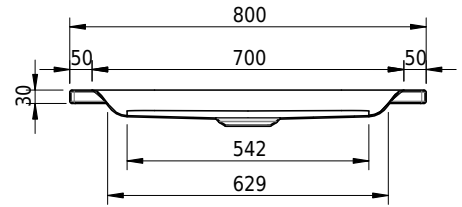

Massskizze

Schmidlin Duschwanne flach (6,5 cm)

105 x 80 x 6.5 cm

Ablaufloch ø 90 mm

Artikel-Nr.: 1875-0001

SGVSB-Nr.: 141563

Gewicht: 25 kg

Optionen

- Farbklasse: I,II,III,IV,V [FA0_ _ _]
- Mit Zargen [Z_ _ _ _]
- ANTIGLISS PRO
- GLASUR PLUS [OV01]
- Speziallänge -2/+5 cm (beidseitig von -1 bis +2,5cm)
- Scharfkantige Ecke (Radius 5 mm) [EA_ _ 04]
- Geschnittene Ecke [EA_ _ 03]
- Abgerundete Ecke [EA_ _ 02]

Zubehör

- Duschwannen-Fusset 4/6/8 (SIA 181), mit/ohne Dichtband
- Duschwannen-Montagerahmen BASIC (SIA 181)
- Montagesystem Schmidlin OMNIA (SIA 181)
- Schmidlin Zargen-Montagewinkel (SIA 181), Satz (4 Stück)
- Zargengummiprofil