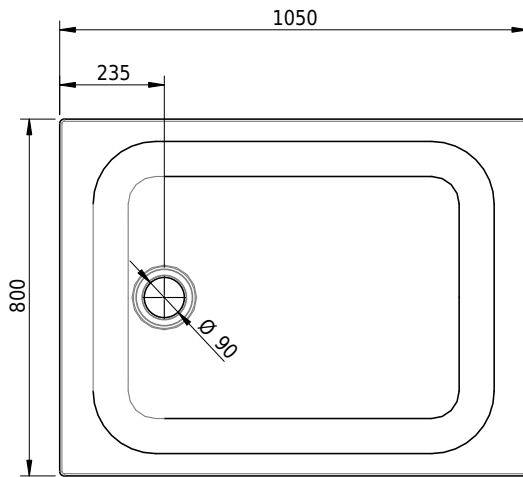

Massskizze

Schmidlin Duschwanne flach (6,5 cm)

105 x 80 x 6.5 cm

Ablaufloch ø 90 mm

Artikel-Nr.: 1875-0001

SGVSB-Nr.: 141563

Gewicht: 25 kg

Optionen

- Farbklasse: I,II,III,IV,V [FA0_ _ _]
- Mit Zargen [Z_ _ _ _]
- ANTIGLISS PRO
- GLASUR PLUS [OV01]
- Speziallänge -2/+5 cm (beidseitig von -1 bis +2,5cm)
- Scharfkantige Ecke (Radius 5 mm) [EA_ _ 04]
- Geschnittene Ecke [EA_ _ 03]
- Abgerundete Ecke [EA_ _ 02]

Zubehör

- Duschwannen-Fusset 4/6/8 (SIA 181), mit/ohne Dichtband
- Duschwannen-Montagerahmen BASIC (SIA 181)
- Montagesystem Schmidlin OMNIA (SIA 181)
- Schmidlin Zargen-Montagewinkel (SIA 181), Satz (4 Stück)
- Zargengummiprofil