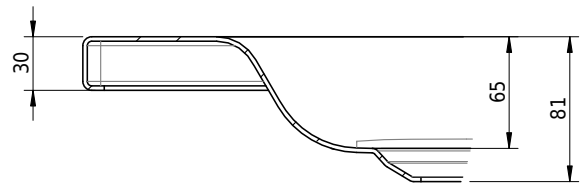

Massskizze

Schmidlin Duschwanne flach (6,5 cm)

105 x 80 x 6.5 cm

Ablaufloch \varnothing 90 mm

Artikel-Nr.: 1875-0001

SGVSB-Nr.: 141563

Gewicht: 25 kg

Optionen

- Farbklasse: I,II,III,IV,V [FA0_ _ _]
- Mit Zargen [Z_ _ _ _]
- ANTIGLISS PRO
- GLASUR PLUS [OV01]
- Speziallänge -2/+5 cm (beidseitig von -1 bis +2,5cm)
- Scharfkantige Ecke (Radius 5 mm) [EA_ _ 04]
- Geschnittene Ecke [EA_ _ 03]
- Abgerundete Ecke [EA_ _ 02]

Zubehör

- Duschwannen-Fusset 4/6/8 (SIA 181), mit/ohne Dichtband
- Duschwannen-Montagerahmen BASIC (SIA 181)
- Montagesystem Schmidlin OMNIA (SIA 181)
- Schmidlin Zargen-Montagewinkel (SIA 181), Satz (4 Stück)
- Zargengummiprofil