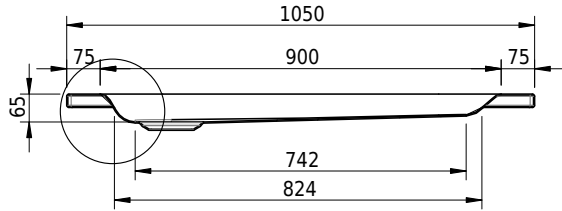

Massskizze

Schmidlin Duschwanne flach (6,5 cm)

105 x 80 x 6.5 cm

Ablaufloch ø 90 mm

Artikel-Nr.: 1875-0001

SGVSB-Nr.: 141563

Gewicht: 25 kg

Optionen

- Farbklasse: I,II,III,IV,V [FA0_ _ _]
- Mit Zargen [Z_ _ _ _]
- ANTIGLISS PRO
- GLASUR PLUS [OV01]
- Speziallänge -2/+5 cm (beidseitig von -1 bis +2,5cm)
- Scharfkantige Ecke (Radius 5 mm) [EA_ _ 04]
- Geschnittene Ecke [EA_ _ 03]
- Abgerundete Ecke [EA_ _ 02]

Zubehör

- Duschwannen-Fusset 4/6/8 (SIA 181), mit/ohne Dichtband
- Duschwannen-Montagerahmen BASIC (SIA 181)
- Montagesystem Schmidlin OMNIA (SIA 181)
- Schmidlin Zargen-Montagewinkel (SIA 181), Satz (4 Stück)
- Zargengummiprofil