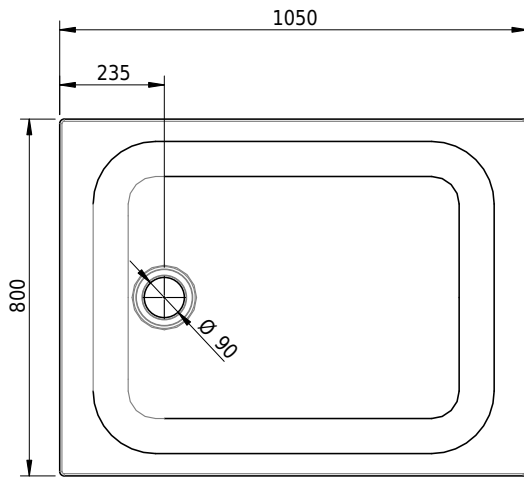

Massskizze

Schmidlin Duschwanne flach (6,5 cm)

105 x 80 x 6.5 cm

Ablaufloch \varnothing 90 mm

Artikel-Nr.: 1875-0001

SGVSB-Nr.: 141563

Gewicht: 25 kg

Optionen

- Farbklasse: I,II,III,IV,V [FA0_ _ _]
- Mit Zargen [Z_ _ _ _]
- ANTIGLISS PRO
- GLASUR PLUS [OV01]
- Speziallänge -2/+5 cm (beidseitig von -1 bis +2,5cm)
- Scharfkantige Ecke (Radius 5 mm) [EA_ _ 04]
- Geschnittene Ecke [EA_ _ 03]
- Abgerundete Ecke [EA_ _ 02]

Zubehör

- Duschwannen-Fusset 4/6/8 (SIA 181), mit/ohne Dichtband
- Duschwannen-Montagerahmen BASIC (SIA 181)
- Montagesystem Schmidlin OMNIA (SIA 181)
- Schmidlin Zargen-Montagewinkel (SIA 181), Satz (4 Stück)
- Zargengummiprofil