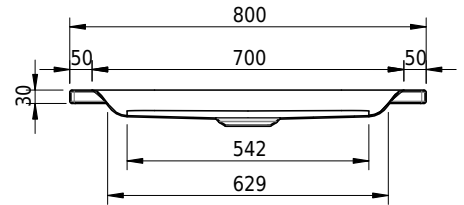

Massskizze

Schmidlin Duschwanne flach (6,5 cm)

105 x 80 x 6.5 cm

Ablaufloch \varnothing 90 mm

Artikel-Nr.: 1875-0001

SGVSB-Nr.: 141563

Gewicht: 25 kg

Optionen

- Farbklasse: I,II,III,IV,V [FA0_ _ _]
- Mit Zargen [Z_ _ _ _]
- ANTIGLISS PRO
- GLASUR PLUS [OV01]
- Speziallänge -2/+5 cm (beidseitig von -1 bis +2,5cm)
- Scharfkantige Ecke (Radius 5 mm) [EA_ _ 04]
- Geschnittene Ecke [EA_ _ 03]
- Abgerundete Ecke [EA_ _ 02]

Zubehör

- Duschwannen-Fusset 4/6/8 (SIA 181), mit/ohne Dichtband
- Duschwannen-Montagerahmen BASIC (SIA 181)
- Montagesystem Schmidlin OMNIA (SIA 181)
- Schmidlin Zargen-Montagewinkel (SIA 181), Satz (4 Stück)
- Zargengummiprofil