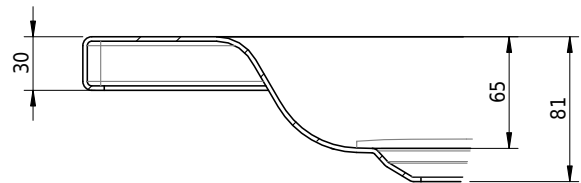

Massskizze

Schmidlin Duschwanne flach (6,5 cm)

105 x 80 x 6.5 cm

Ablaufloch ø 90 mm

Artikel-Nr.: 1875-0001

SGVSB-Nr.: 141563

Gewicht: 25 kg

Optionen

- Farbklasse: I,II,III,IV,V [FA0_ _ _]
- Mit Zargen [Z_ _ _ _]
- ANTIGLISS PRO
- GLASUR PLUS [OV01]
- Speziallänge -2/+5 cm (beidseitig von -1 bis +2,5cm)
- Scharfkantige Ecke (Radius 5 mm) [EA_ _ 04]
- Geschnittene Ecke [EA_ _ 03]
- Abgerundete Ecke [EA_ _ 02]

Zubehör

- Duschwannen-Fusset 4/6/8 (SIA 181), mit/ohne Dichtband
- Duschwannen-Montagerahmen BASIC (SIA 181)
- Montagesystem Schmidlin OMNIA (SIA 181)
- Schmidlin Zargen-Montagewinkel (SIA 181), Satz (4 Stück)
- Zargengummiprofil