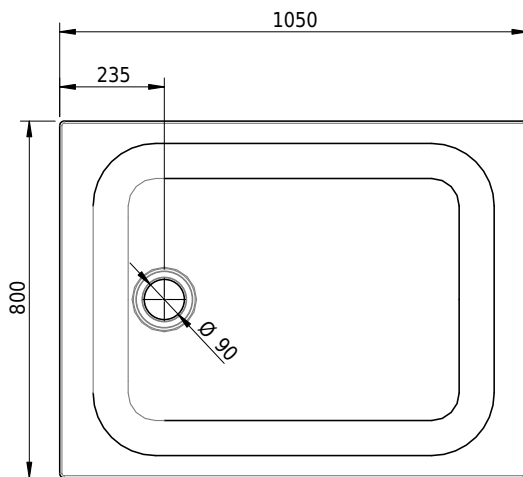

Massskizze

Schmidlin Duschwanne flach (6,5 cm)

105 x 80 x 6.5 cm

Ablaufloch \varnothing 90 mm

Artikel-Nr.: 1875-0001

SGVSB-Nr.: 141563

Gewicht: 25 kg

Optionen

- Farbklasse: I,II,III,IV,V [FA0_ _ _]
- Mit Zargen [Z_ _ _ _]
- ANTIGLISS PRO
- GLASUR PLUS [OV01]
- Speziallänge -2/+5 cm (beidseitig von -1 bis +2,5cm)
- Scharfkantige Ecke (Radius 5 mm) [EA_ _ 04]
- Geschnittene Ecke [EA_ _ 03]
- Abgerundete Ecke [EA_ _ 02]

Zubehör

- Duschwannen-Fusset 4/6/8 (SIA 181), mit/ohne Dichtband
- Duschwannen-Montagerahmen BASIC (SIA 181)
- Montagesystem Schmidlin OMNIA (SIA 181)
- Schmidlin Zargen-Montagewinkel (SIA 181), Satz (4 Stück)
- Zargengummiprofil