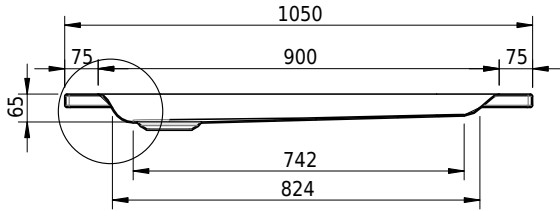

Massskizze

Schmidlin Duschwanne flach (6,5 cm)

105 x 80 x 6.5 cm

Ablaufloch ø 90 mm

Artikel-Nr.: 1875-0001

SGVSB-Nr.: 141563

Gewicht: 25 kg

Optionen

- Farbklasse: I,II,III,IV,V [FA0_ _ _]
- Mit Zargen [Z_ _ _ _]
- ANTIGLISS PRO
- GLASUR PLUS [OV01]
- Speziallänge -2/+5 cm (beidseitig von -1 bis +2,5cm)
- Scharfkantige Ecke (Radius 5 mm) [EA_ _ 04]
- Geschnittene Ecke [EA_ _ 03]
- Abgerundete Ecke [EA_ _ 02]

Zubehör

- Duschwannen-Fusset 4/6/8 (SIA 181), mit/ohne Dichtband
- Duschwannen-Montagerahmen BASIC (SIA 181)
- Montagesystem Schmidlin OMNIA (SIA 181)
- Schmidlin Zargen-Montagewinkel (SIA 181), Satz (4 Stück)
- Zargengummiprofil