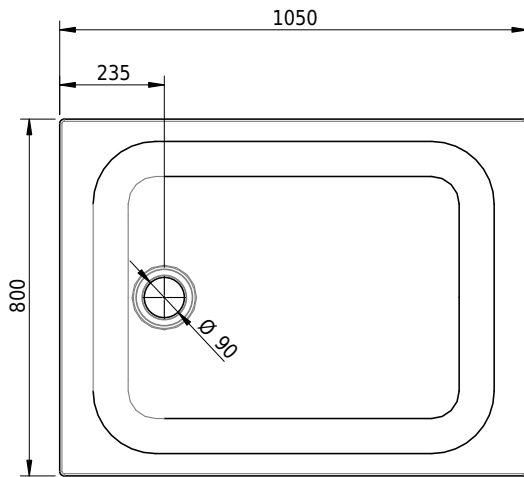

Massskizze

Schmidlin Duschwanne flach (6,5 cm)

105 x 80 x 6.5 cm

Ablaufloch ø 90 mm

Artikel-Nr.: 1875-0001

SGVSB-Nr.: 141563

Gewicht: 25 kg

Optionen

- Farbklasse: I,II,III,IV,V [FA0_ _ _]
- Mit Zargen [Z_ _ _ _]
- ANTIGLISS PRO
- GLASUR PLUS [OV01]
- Speziallänge -2/+5 cm (beidseitig von -1 bis +2,5cm)
- Scharfkantige Ecke (Radius 5 mm) [EA_ _ 04]
- Geschnittene Ecke [EA_ _ 03]
- Abgerundete Ecke [EA_ _ 02]

Zubehör

- Duschwannen-Fusset 4/6/8 (SIA 181), mit/ohne Dichtband
- Duschwannen-Montagerahmen BASIC (SIA 181)
- Montagesystem Schmidlin OMNIA (SIA 181)
- Schmidlin Zargen-Montagewinkel (SIA 181), Satz (4 Stück)
- Zargengummiprofil