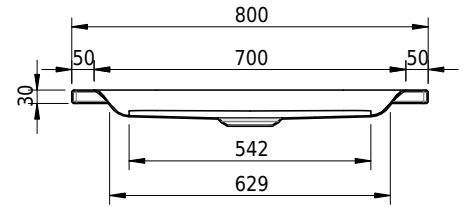

Massskizze

Schmidlin Duschwanne flach (6,5 cm)

105 x 80 x 6.5 cm

Ablaufloch ø 90 mm

Artikel-Nr.: 1875-0001

SGVSB-Nr.: 141563

Gewicht: 25 kg

Optionen

- Farbklasse: I,II,III,IV,V [FA0_ _ _]
- Mit Zargen [Z_ _ _ _]
- ANTIGLISS PRO
- GLASUR PLUS [OV01]
- Speziallänge -2/+5 cm (beidseitig von -1 bis +2,5cm)
- Scharfkantige Ecke (Radius 5 mm) [EA_ _ 04]
- Geschnittene Ecke [EA_ _ 03]
- Abgerundete Ecke [EA_ _ 02]

Zubehör

- Duschwannen-Fusset 4/6/8 (SIA 181), mit/ohne Dichtband
- Duschwannen-Montagerahmen BASIC (SIA 181)
- Montagesystem Schmidlin OMNIA (SIA 181)
- Schmidlin Zargen-Montagewinkel (SIA 181), Satz (4 Stück)
- Zargengummiprofil