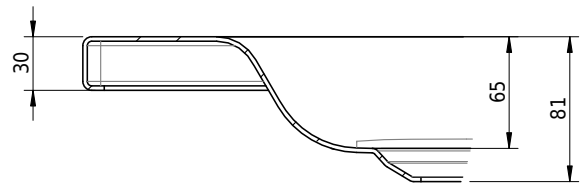

Massskizze

Schmidlin Duschwanne flach (6,5 cm)

105 x 80 x 6.5 cm

Ablaufloch \varnothing 90 mm

Artikel-Nr.: 1875-0001

SGVSB-Nr.: 141563

Gewicht: 25 kg

Optionen

- Farbklasse: I,II,III,IV,V [FA0_ _ _]
- Mit Zargen [Z_ _ _ _]
- ANTIGLISS PRO
- GLASUR PLUS [OV01]
- Speziallänge -2/+5 cm (beidseitig von -1 bis +2,5cm)
- Scharfkantige Ecke (Radius 5 mm) [EA_ _ 04]
- Geschnittene Ecke [EA_ _ 03]
- Abgerundete Ecke [EA_ _ 02]

Zubehör

- Duschwannen-Fusset 4/6/8 (SIA 181), mit/ohne Dichtband
- Duschwannen-Montagerahmen BASIC (SIA 181)
- Montagesystem Schmidlin OMNIA (SIA 181)
- Schmidlin Zargen-Montagewinkel (SIA 181), Satz (4 Stück)
- Zargengummiprofil