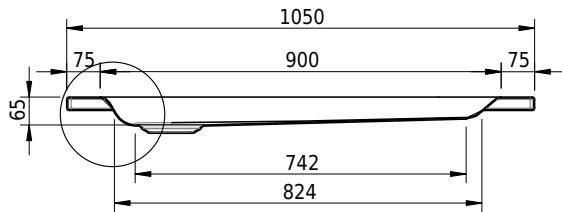

Massskizze

Schmidlin Duschwanne flach (6,5 cm)

105 x 80 x 6.5 cm

Ablaufloch \varnothing 90 mm

Artikel-Nr.: 1875-0001

SGVSB-Nr.: 141563

Gewicht: 25 kg

Optionen

- Farbklasse: I,II,III,IV,V [FA0_ _ _]
- Mit Zargen [Z_ _ _ _]
- ANTIGLISS PRO
- GLASUR PLUS [OV01]
- Speziallänge -2/+5 cm (beidseitig von -1 bis +2,5cm)
- Scharfkantige Ecke (Radius 5 mm) [EA_ _ 04]
- Geschnittene Ecke [EA_ _ 03]
- Abgerundete Ecke [EA_ _ 02]

Zubehör

- Duschwannen-Fusset 4/6/8 (SIA 181), mit/ohne Dichtband
- Duschwannen-Montagerahmen BASIC (SIA 181)
- Montagesystem Schmidlin OMNIA (SIA 181)
- Schmidlin Zargen-Montagewinkel (SIA 181), Satz (4 Stück)
- Zargengummiprofil