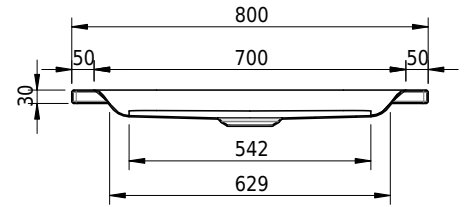

Massskizze

Schmidlin Duschwanne flach (6,5 cm)

105 x 80 x 6.5 cm

Ablaufloch \varnothing 90 mm

Artikel-Nr.: 1875-0001

SGVSB-Nr.: 141563

Gewicht: 25 kg

Optionen

- Farbklasse: I,II,III,IV,V [FA0_ _ _]
- Mit Zargen [Z_ _ _ _]
- ANTIGLISS PRO
- GLASUR PLUS [OV01]
- Speziallänge -2/+5 cm (beidseitig von -1 bis +2,5cm)
- Scharfkantige Ecke (Radius 5 mm) [EA_ _ 04]
- Geschnittene Ecke [EA_ _ 03]
- Abgerundete Ecke [EA_ _ 02]

Zubehör

- Duschwannen-Fusset 4/6/8 (SIA 181), mit/ohne Dichtband
- Duschwannen-Montagerahmen BASIC (SIA 181)
- Montagesystem Schmidlin OMNIA (SIA 181)
- Schmidlin Zargen-Montagewinkel (SIA 181), Satz (4 Stück)
- Zargengummiprofil