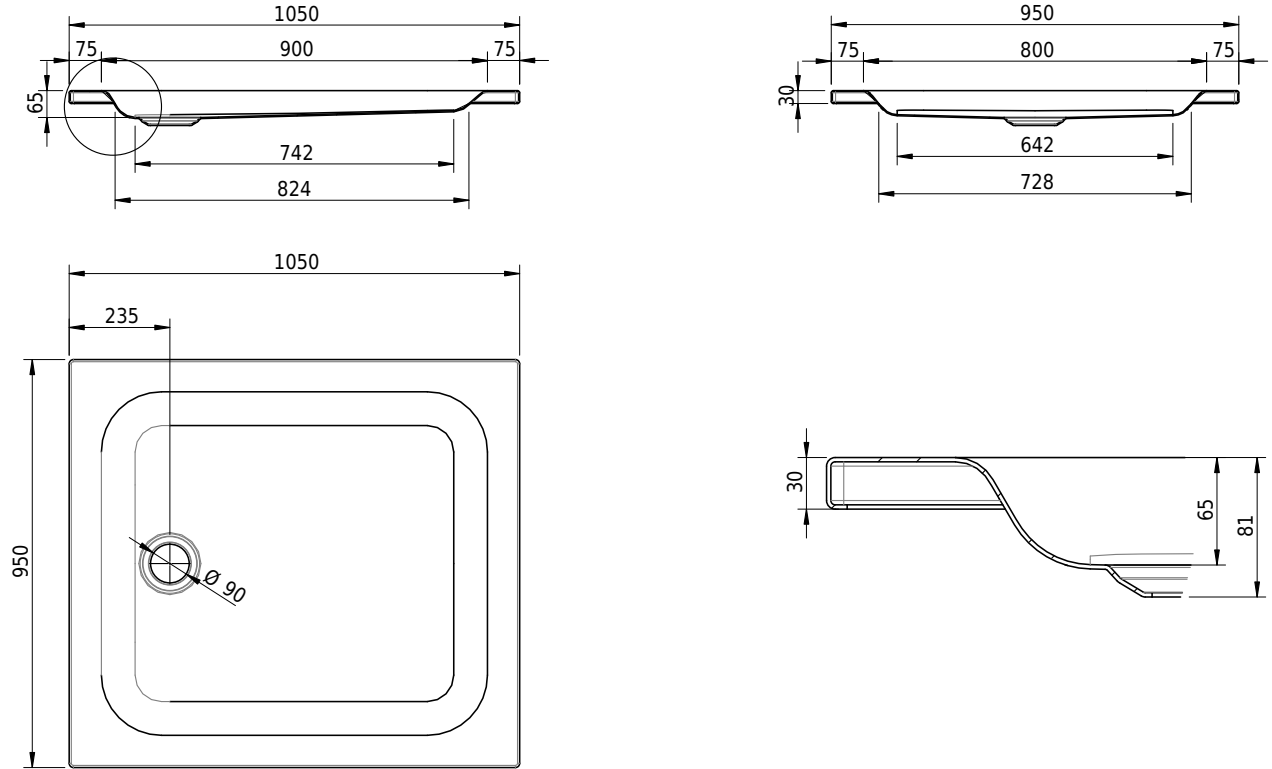

## Massskizze

**Schmidlin Duschwanne flach (6,5 cm)**

105 x 95 x 6.5 cm

Ablaufloch  $\varnothing$  90 mm

Artikel-Nr.: 1874-0001

SGVSB-Nr.: 141566

Gewicht: 24 kg

**Optionen**

- Farbklasse: I,III,IV [FA0\_ \_ \_]
- Mit Zargen [Z\_ \_ \_ \_]
- ANTIGLISS PRO
- GLASUR PLUS [OV01]
- Speziallänge -2/+5 cm (beidseitig von -1 bis +2,5cm)
- Scharfkantige Ecke (Radius 5 mm) [EA\_ \_ 04]
- Geschnittene Ecke [EA\_ \_ 03]
- Abgerundete Ecke [EA\_ \_ 02]
- Spezialanfertigung

**Zubehör**

- Duschwannen-Fusset 4/6/8 (SIA 181), mit/ohne Dichtband
- Duschwannen-Montagerahmen BASIC (SIA 181)
- Montagesystem Schmidlin OMNIA (SIA 181)
- Schmidlin Zargen-Montagewinkel (SIA 181), Satz (4 Stück)
- Zargengummiprofil