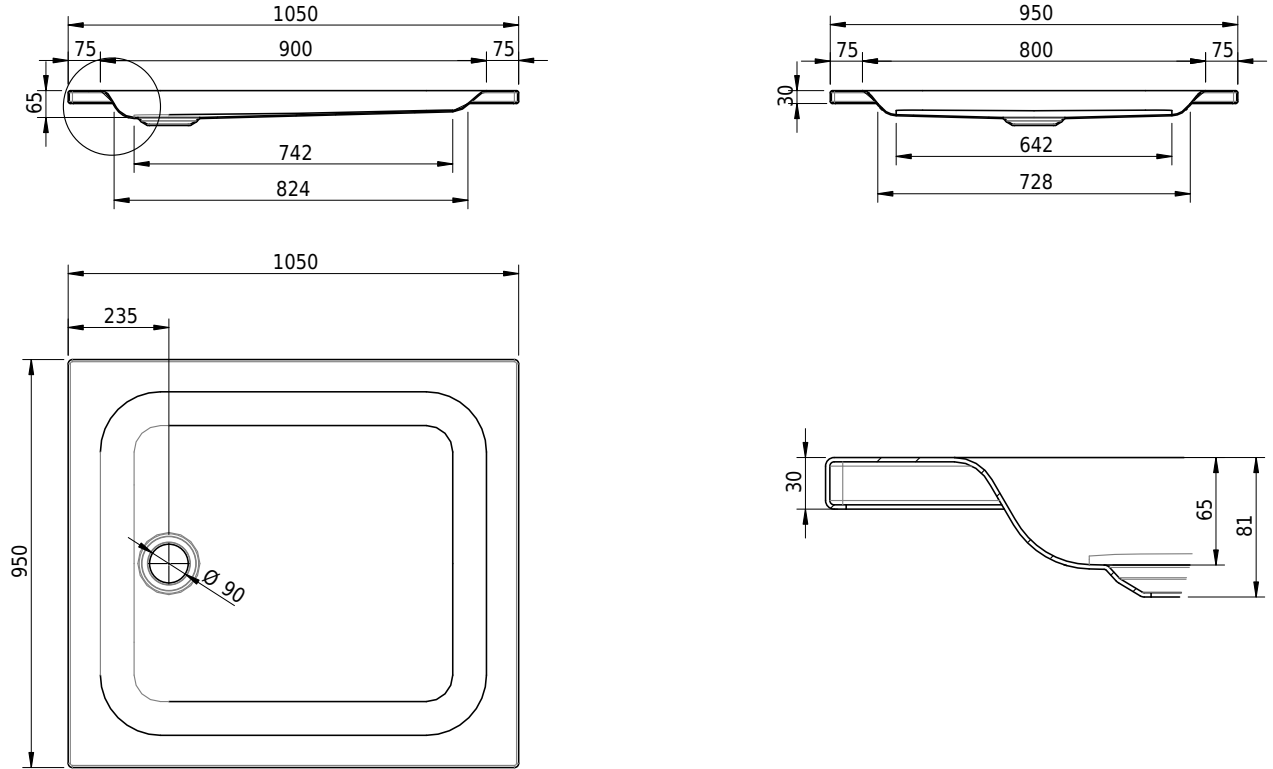

Massskizze

Schmidlin Duschwanne flach (6,5 cm)

105 x 95 x 6.5 cm

Ablaufloch \varnothing 90 mm

Artikel-Nr.: 1874-0001

SGVSB-Nr.: 141566

Gewicht: 24 kg

Optionen

- Farbklasse: I,III,IV [FA0_ _ _]
- Mit Zargen [Z_ _ _ _]
- ANTIGLISS PRO
- GLASUR PLUS [OV01]
- Speziallänge -2/+5 cm (beidseitig von -1 bis +2,5cm)
- Scharfkantige Ecke (Radius 5 mm) [EA_ _ 04]
- Geschnittene Ecke [EA_ _ 03]
- Abgerundete Ecke [EA_ _ 02]
- Spezialanfertigung

Zubehör

- Duschwannen-Fusset 4/6/8 (SIA 181), mit/ohne Dichtband
- Duschwannen-Montagerahmen BASIC (SIA 181)
- Montagesystem Schmidlin OMNIA (SIA 181)
- Schmidlin Zargen-Montagewinkel (SIA 181), Satz (4 Stück)
- Zargengummiprofil