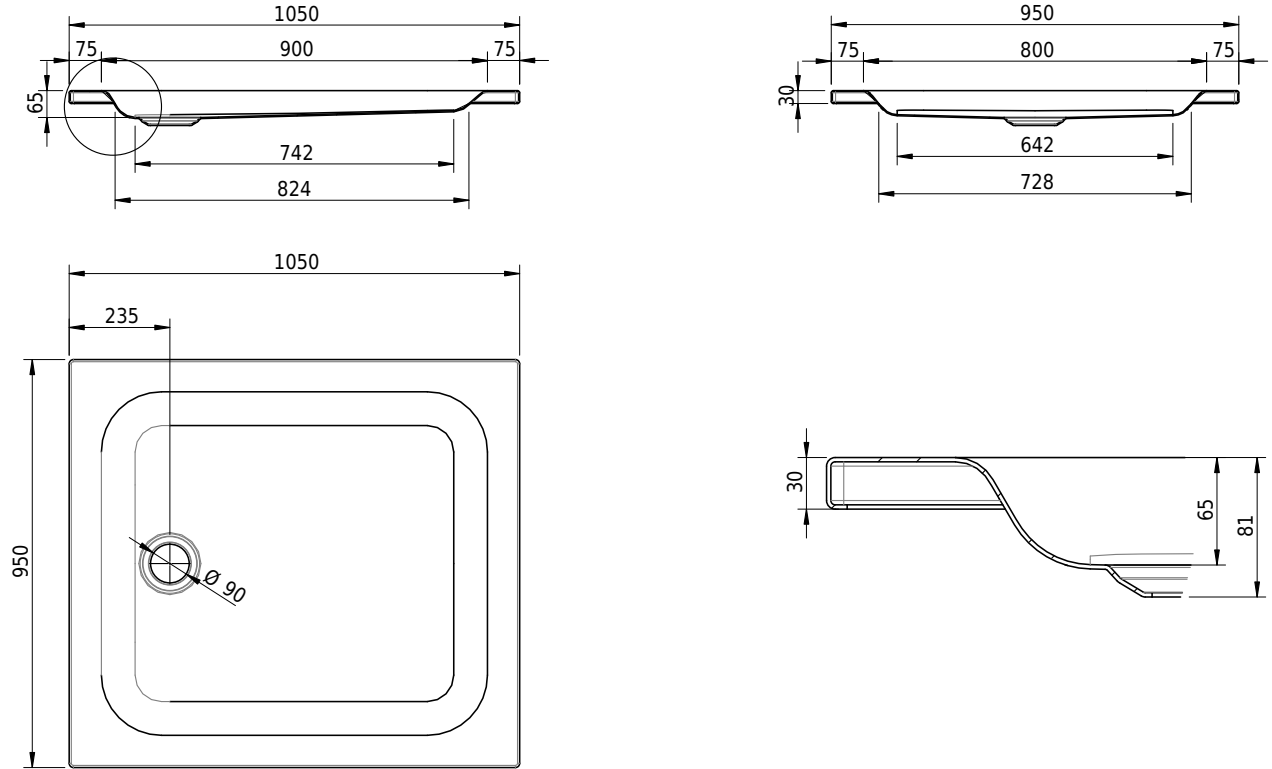

Massskizze

Schmidlin Duschwanne flach (6,5 cm)

105 x 95 x 6.5 cm

Ablaufloch \varnothing 90 mm

Artikel-Nr.: 1874-0001

SGVSB-Nr.: 141566

Gewicht: 24 kg

Optionen

- Farbklasse: I,III,IV [FA0_ _ _]
- Mit Zargen [Z_ _ _ _]
- ANTIGLISS PRO
- GLASUR PLUS [OV01]
- Speziallänge -2/+5 cm (beidseitig von -1 bis +2,5cm)
- Scharfkantige Ecke (Radius 5 mm) [EA_ _ 04]
- Geschnittene Ecke [EA_ _ 03]
- Abgerundete Ecke [EA_ _ 02]
- Spezialanfertigung

Zubehör

- Duschwannen-Fusset 4/6/8 (SIA 181), mit/ohne Dichtband
- Duschwannen-Montagerahmen BASIC (SIA 181)
- Montagesystem Schmidlin OMNIA (SIA 181)
- Schmidlin Zargen-Montagewinkel (SIA 181), Satz (4 Stück)
- Zargengummiprofil