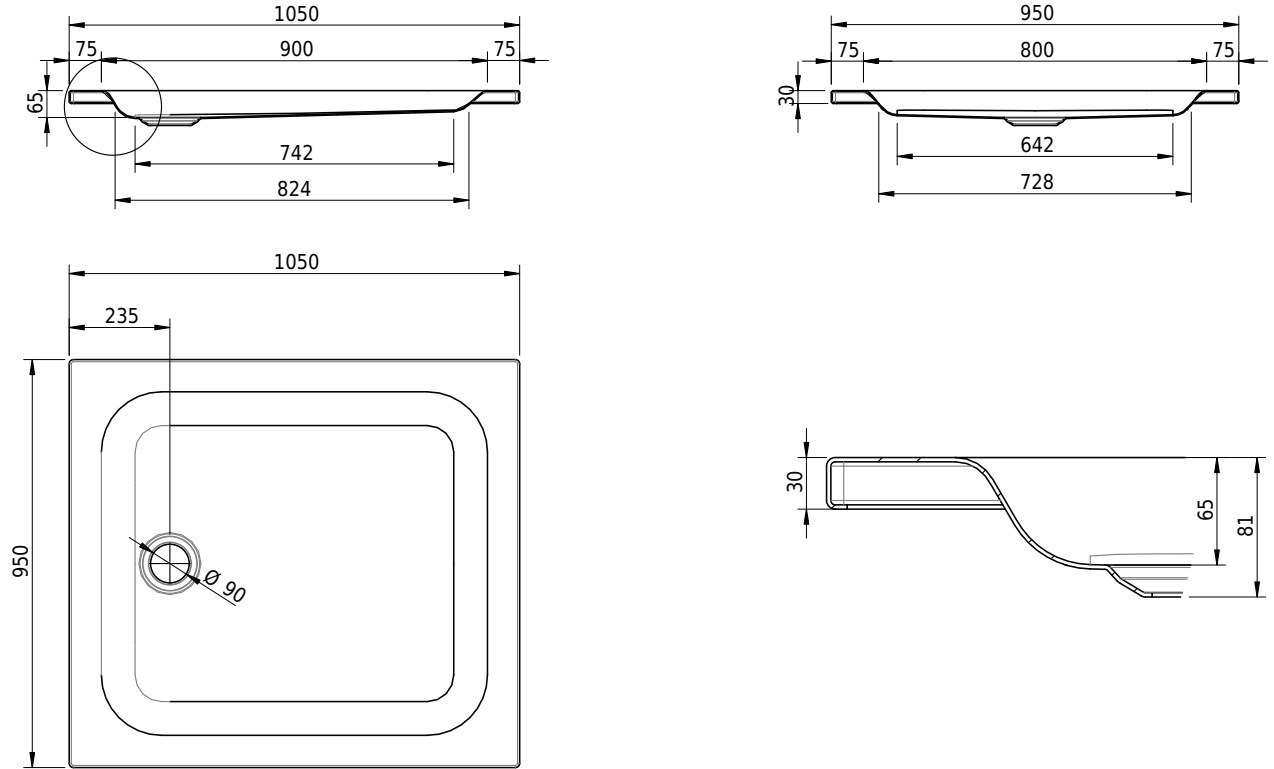

Massskizze

Schmidlin Duschwanne flach (6,5 cm)

105 x 95 x 6.5 cm

Ablaufloch \varnothing 90 mm

Artikel-Nr.: 1874-0001

SGVSB-Nr.: 141566

Gewicht: 24 kg

Optionen

- Farbklasse: I,III,IV [FA0_ _ _]
- Mit Zargen [Z_ _ _ _]
- ANTIGLISS PRO
- GLASUR PLUS [OV01]
- Speziallänge -2/+5 cm (beidseitig von -1 bis +2,5cm)
- Scharfkantige Ecke (Radius 5 mm) [EA_ _ 04]
- Geschnittene Ecke [EA_ _ 03]
- Abgerundete Ecke [EA_ _ 02]
- Spezialanfertigung

Zubehör

- Duschwannen-Fusset 4/6/8 (SIA 181), mit/ohne Dichtband
- Duschwannen-Montagerahmen BASIC (SIA 181)
- Montagesystem Schmidlin OMNIA (SIA 181)
- Schmidlin Zargen-Montagewinkel (SIA 181), Satz (4 Stück)
- Zargengummiprofil