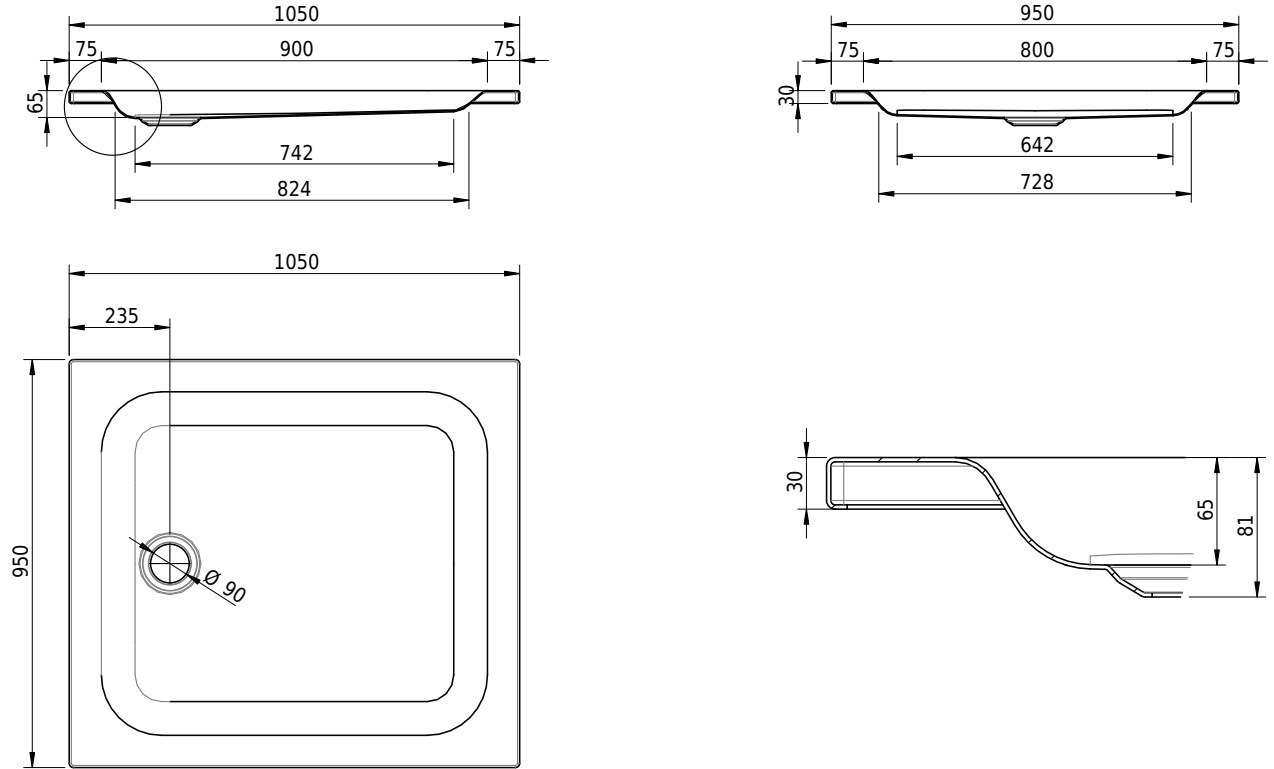

Massskizze

Schmidlin Duschwanne flach (6,5 cm)

105 x 95 x 6.5 cm

Ablaufloch $\varnothing$ 90 mm

Artikel-Nr.: 1874-0001

SGVSB-Nr.: 141566

Gewicht: 24 kg

Optionen

- Farbklasse: I,III,IV [FA0_ _ _]
- Mit Zargen [Z_ _ _ _]
- ANTIGLISS PRO
- GLASUR PLUS [OV01]
- Speziallänge -2/+5 cm (beidseitig von -1 bis +2,5cm)
- Scharfkantige Ecke (Radius 5 mm) [EA_ _ 04]
- Geschnittene Ecke [EA_ _ 03]
- Abgerundete Ecke [EA_ _ 02]
- Spezialanfertigung

Zubehör

- Duschwannen-Fusset 4/6/8 (SIA 181), mit/ohne Dichtband
- Duschwannen-Montagerahmen BASIC (SIA 181)
- Montagesystem Schmidlin OMNIA (SIA 181)
- Schmidlin Zargen-Montagewinkel (SIA 181), Satz (4 Stück)
- Zargengummiprofil

Ab- und Überlaufgarnituren

- Ablaufgarnitur Schmidlin FLOW 30
- Ablaufgarnitur Schmidlin FLOW 50
- Ablaufgarnitur Schmidlin VERTICAL
- Ablaufgarnitur Viega Tempoplex
- Ablaufgarnitur Viega Tempoplex Plus