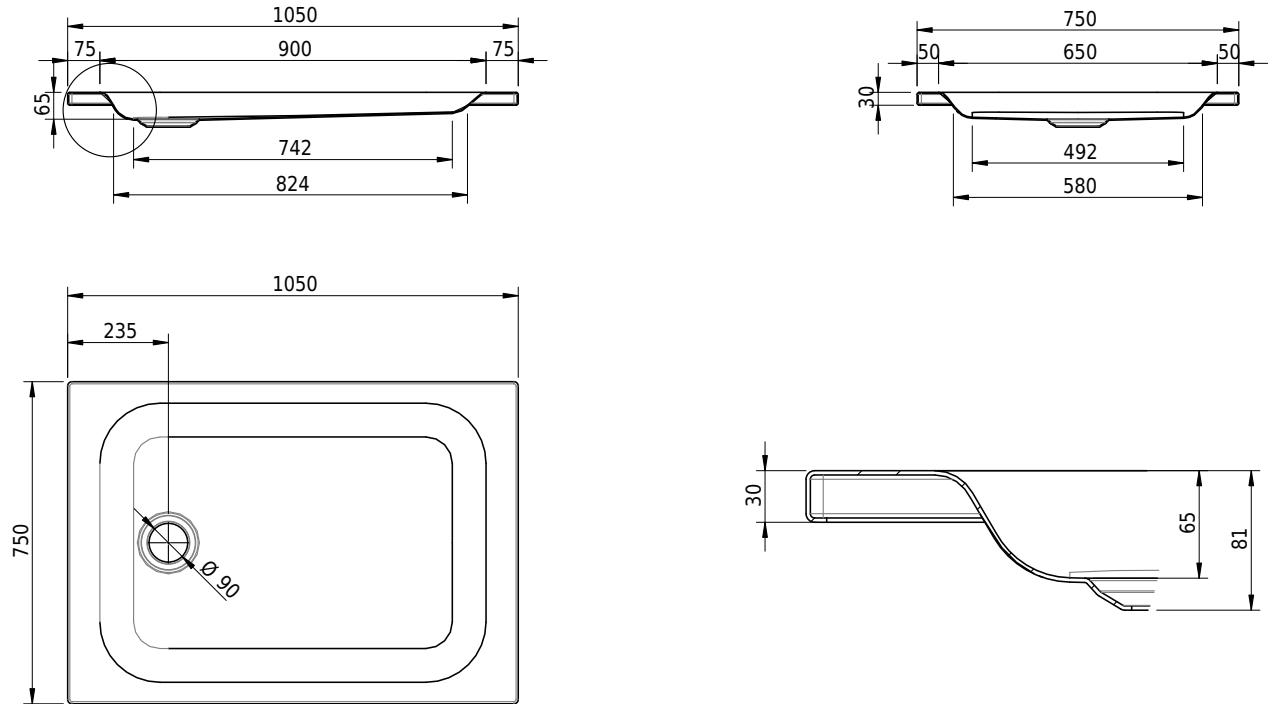

Massskizze

Schmidlin Duschwanne flach (6,5 cm)

105 x 75 x 6.5 cm

Ablaufloch \varnothing 90 mm

Artikel-Nr.: 1871-0001

SGVSB-Nr.: 141562

Gewicht: 22 kg

Optionen

- Farbklasse: I,II,III,IV,V [FA0_ _]
- Mit Zargen [Z_ _ _]
- ANTIGLISS PRO
- GLASUR PLUS [OV01]
- Speziallänge -2/+5 cm (beidseitig von -1 bis +2,5cm)
- Scharfkantige Ecke (Radius 5 mm) [EA_ _ 04]
- Geschnittene Ecke [EA_ _ 03]
- Abgerundete Ecke [EA_ _ 02]

Zubehör

- Duschwannen-Fusset 4/6/8 (SIA 181), mit/ohne Dichtband
- Duschwannen-Montagerahmen BASIC (SIA 181)
- Montagesystem Schmidlin OMNIA (SIA 181)
- Schmidlin Zargen-Montagewinkel (SIA 181), Satz (4 Stück)
- Zargengummiprofil