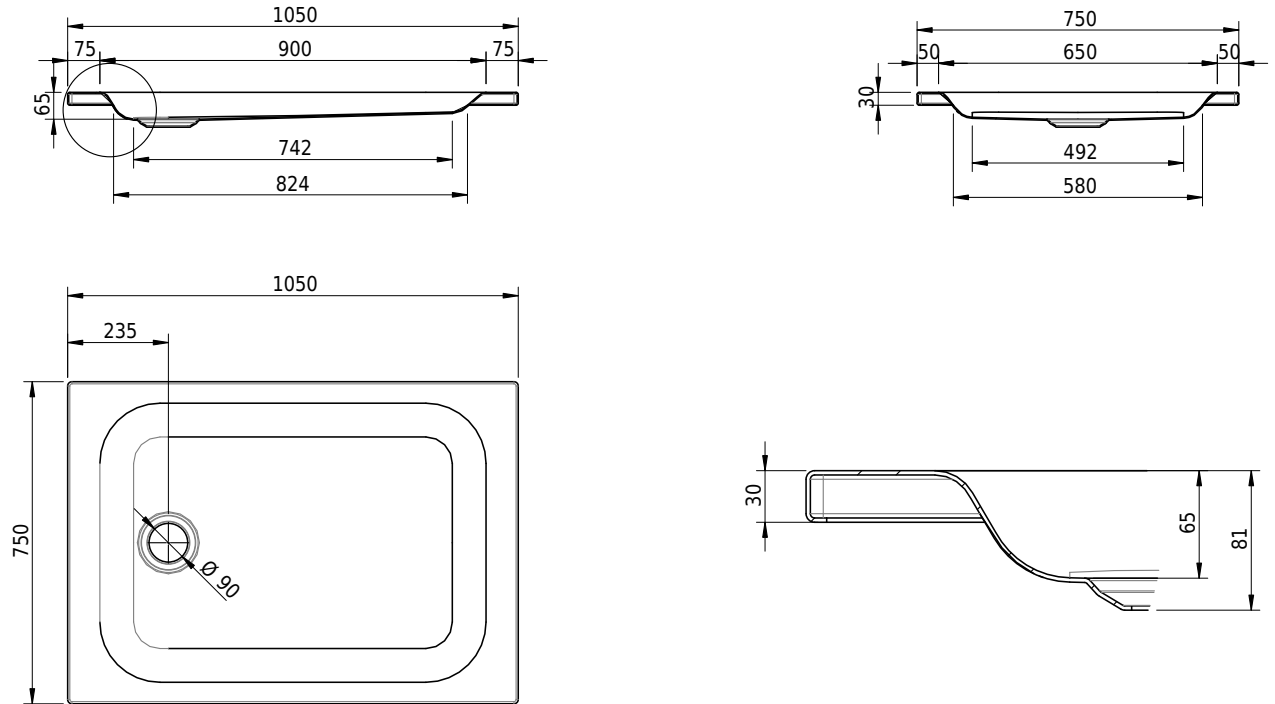

## Massskizze

**Schmidlin Duschwanne flach (6,5 cm)**

105 x 75 x 6.5 cm

Ablaufloch  $\varnothing$  90 mm

Artikel-Nr.: 1871-0001

SGVSB-Nr.: 141562

Gewicht: 22 kg

**Optionen**

- Farbklasse: I,II,III,IV,V [FA0\_ \_]
- Mit Zargen [Z\_ \_ \_]
- ANTIGLISS PRO
- GLASUR PLUS [OV01]
- Speziallänge -2/+5 cm (beidseitig von -1 bis +2,5cm)
- Scharfkantige Ecke (Radius 5 mm) [EA\_ \_ 04]
- Geschnittene Ecke [EA\_ \_ 03]
- Abgerundete Ecke [EA\_ \_ 02]

**Zubehör**

- Duschwannen-Fusset 4/6/8 (SIA 181), mit/ohne Dichtband
- Duschwannen-Montagerahmen BASIC (SIA 181)
- Montagesystem Schmidlin OMNIA (SIA 181)
- Schmidlin Zargen-Montagewinkel (SIA 181), Satz (4 Stück)
- Zargengummiprofil