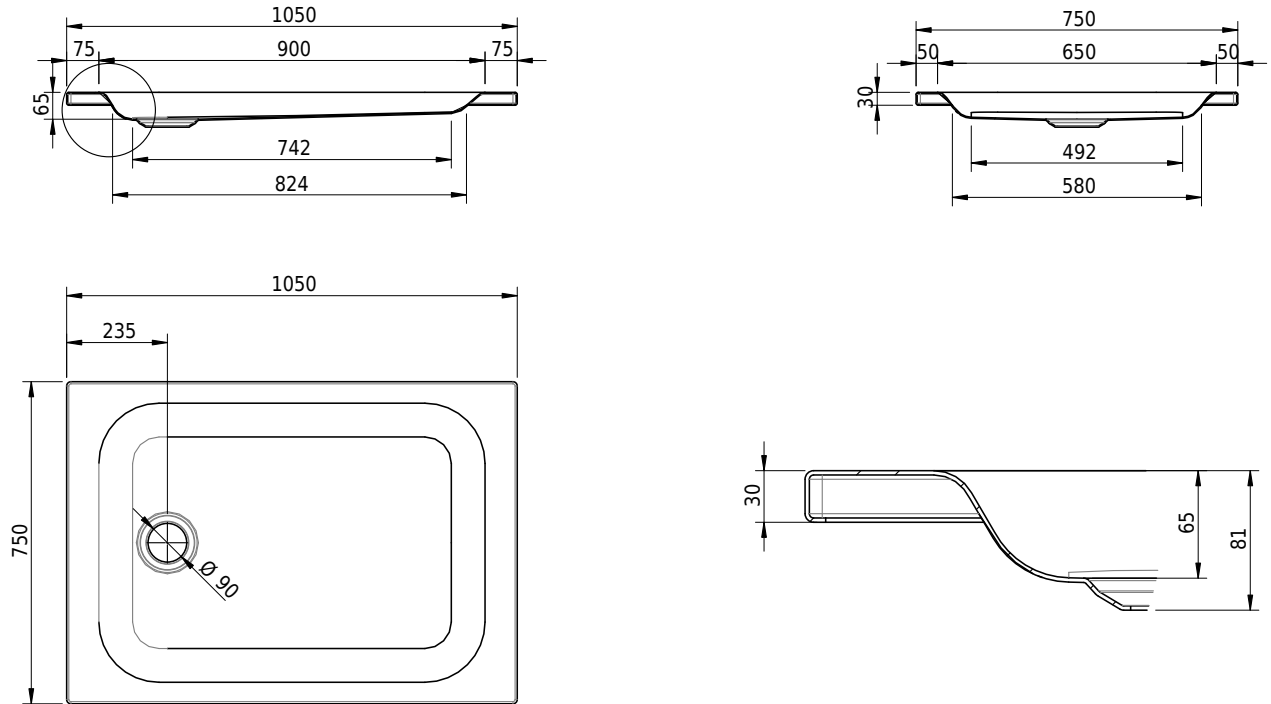

Massskizze

Schmidlin Duschwanne flach (6,5 cm)

105 x 75 x 6.5 cm

Ablaufloch \varnothing 90 mm

Artikel-Nr.: 1871-0001

SGVSB-Nr.: 141562

Gewicht: 22 kg

Optionen

- Farbklasse: I,II,III,IV,V [FA0_ _ _]
- Mit Zargen [Z_ _ _ _]
- ANTIGLISS PRO
- GLASUR PLUS [OV01]
- Speziallänge -2/+5 cm (beidseitig von -1 bis +2,5cm)
- Scharfkantige Ecke (Radius 5 mm) [EA_ _ 04]
- Geschnittene Ecke [EA_ _ 03]
- Abgerundete Ecke [EA_ _ 02]

Zubehör

- Duschwannen-Fusset 4/6/8 (SIA 181), mit/ohne Dichtband
- Duschwannen-Montagerahmen BASIC (SIA 181)
- Montagesystem Schmidlin OMNIA (SIA 181)
- Schmidlin Zargen-Montagewinkel (SIA 181), Satz (4 Stück)
- Zargengummiprofil