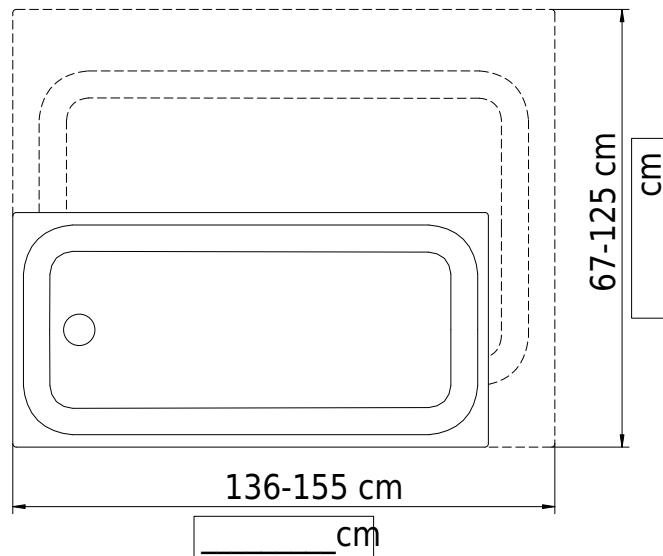

Massskizze

Schmidlin Duschwanne superflach (2,5 / 3,5 cm)

VARIO

136-155 x 67-125 x 3.5 cm

Ablaufloch ø 90 mm

Artikel-Nr.: 1870-9999 SGVSB-Nr.: 141677 ST-Nr.: 1311177 Gewicht: 36 kg

Optionen

- Farbklasse: I,II,III,IV,V [FA0_ _ _]
- Lieferoption SUBITO - Lieferung in 4 Arbeitstagen
- Mit Zargen [Z_ _ _ _]
- ANTIGLISS PRO
- GLASUR PLUS [OV01]
- Scharfkantige Ecke (Radius 5 mm) [EA_ _ 04]
- Geschnittene Ecke [EA_ _ 03]
- Abgerundete Ecke [EA_ _ 02]
- Schürze(n) 50 mm [SZ_ _ _ _]
- Schürze(n) Spezialhöhe

Zubehör

- Duschwannen-Fusset 4/6/8 (SIA 181), mit/ohne Dichtband
- Duschwannen-Montagerahmen BASIC (SIA 181)
- Montagesystem Schmidlin OMNIA (SIA 181)
- Schmidlin Zargen-Montagewinkel (SIA 181), Satz (4 Stück)