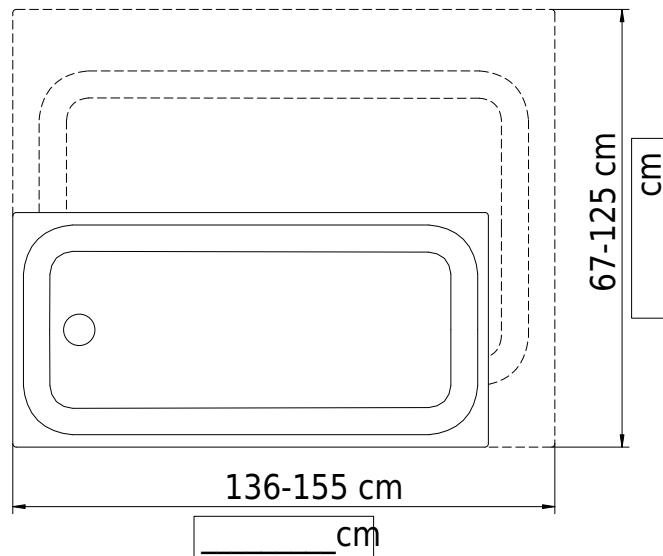

Massskizze

Schmidlin Duschwanne superflach (2,5 / 3,5 cm)

VARIO

136-155 x 67-125 x 3.5 cm

Ablaufloch ø 90 mm

Artikel-Nr.: 1870-9999

SGVSB-Nr.: 141677

ST-Nr.: 1311177

Gewicht: 36 kg

Optionen

- Farbklasse: I,II,III,IV,V [FA0_ _ _]
- Lieferoption SUBITO - Lieferung in 4 Arbeitstagen
- Mit Zargen [Z_ _ _ _]
- ANTIGLISS PRO
- GLASUR PLUS [OV01]
- Scharfkantige Ecke (Radius 5 mm) [EA_ _ 04]
- Geschnittene Ecke [EA_ _ 03]
- Abgerundete Ecke [EA_ _ 02]
- Schürze(n) 50 mm [SZ_ _ _ _]
- Schürze(n) Spezialhöhe