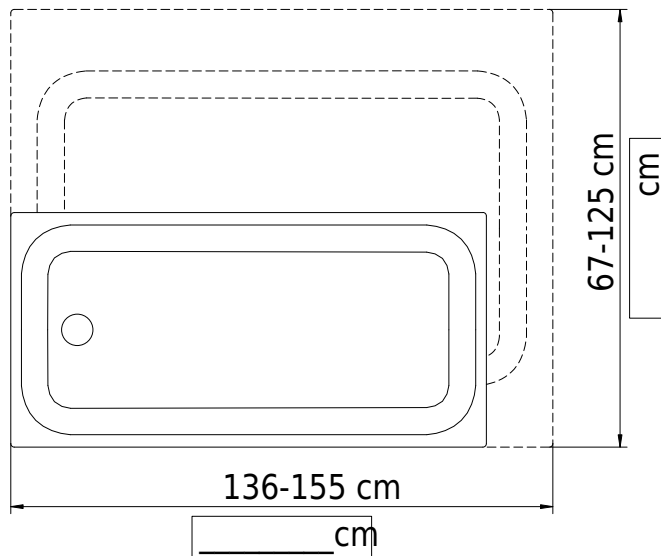

Massskizze

Schmidlin Duschwanne superflach (2,5 / 3,5 cm)

VARIO

136-155 x 67-125 x 3.5 cm

Ablaufloch ø 90 mm

Artikel-Nr.: 1870-9999 SGVSB-Nr.: 141677 ST-Nr.: 1311177 Gewicht: 36 kg

Optionen

- Farbklasse: I,II,III,IV,V [FA0_ _ _]
- Lieferoption SUBITO - Lieferung in 4 Arbeitstagen
- Mit Zargen [Z_ _ _ _]
- ANTIGLISS PRO
- GLASUR PLUS [OV01]
- Scharfkantige Ecke (Radius 5 mm) [EA_ _ 04]
- Geschnittene Ecke [EA_ _ 03]
- Abgerundete Ecke [EA_ _ 02]
- Schürze(n) 50 mm [SZ_ _ _ _]
- Schürze(n) Spezialhöhe

Zubehör

- Duschwannen-Fusset 4/6/8 (SIA 181), mit/ohne Dichtband
- Duschwannen-Montagerahmen BASIC (SIA 181)
- Montagesystem Schmidlin OMNIA (SIA 181)
- Schmidlin Zargen-Montagewinkel (SIA 181), Satz (4 Stück)