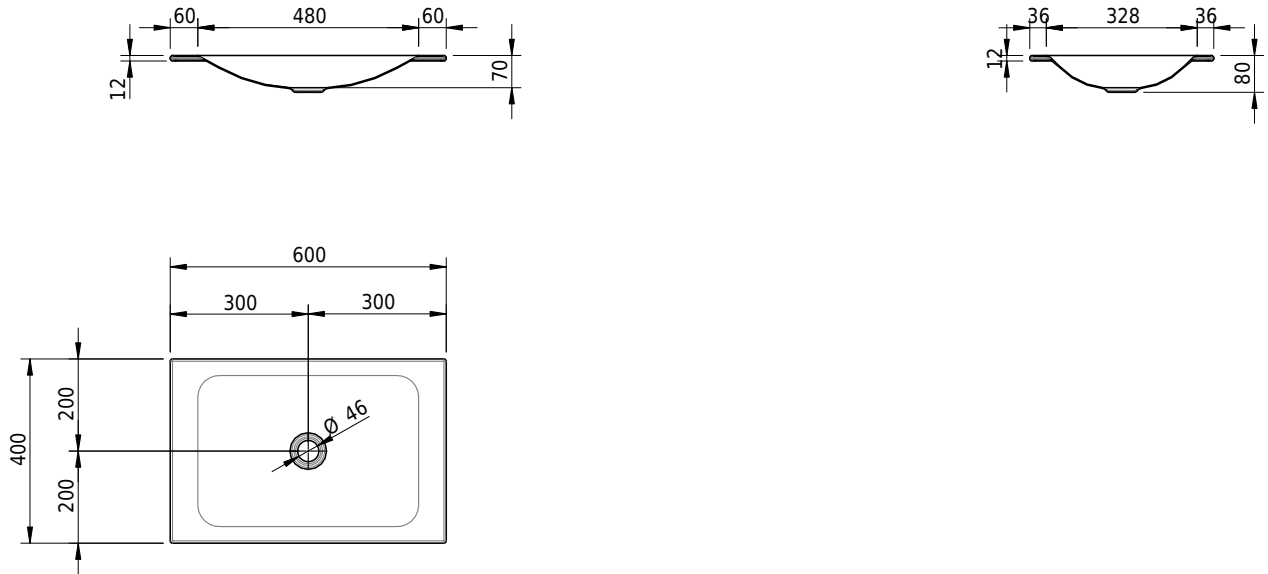

## Massskizze

**Schmidlin LOTUS Einlegebecken**

60 x 40 x 1 cm

ohne Überlauf, inkl. Befestigungzubehör

Artikel-Nr.: 1868-0001    SGVSB-Nr.: 217356.242

**Optionen**

- Farbklasse: I,II,III,IV,V [FA0\_ \_]
- GLASUR PLUS [OV01]
- Lochbohrung für Schmidlin Seifenspender [SSP02]
- Spezialanfertigung