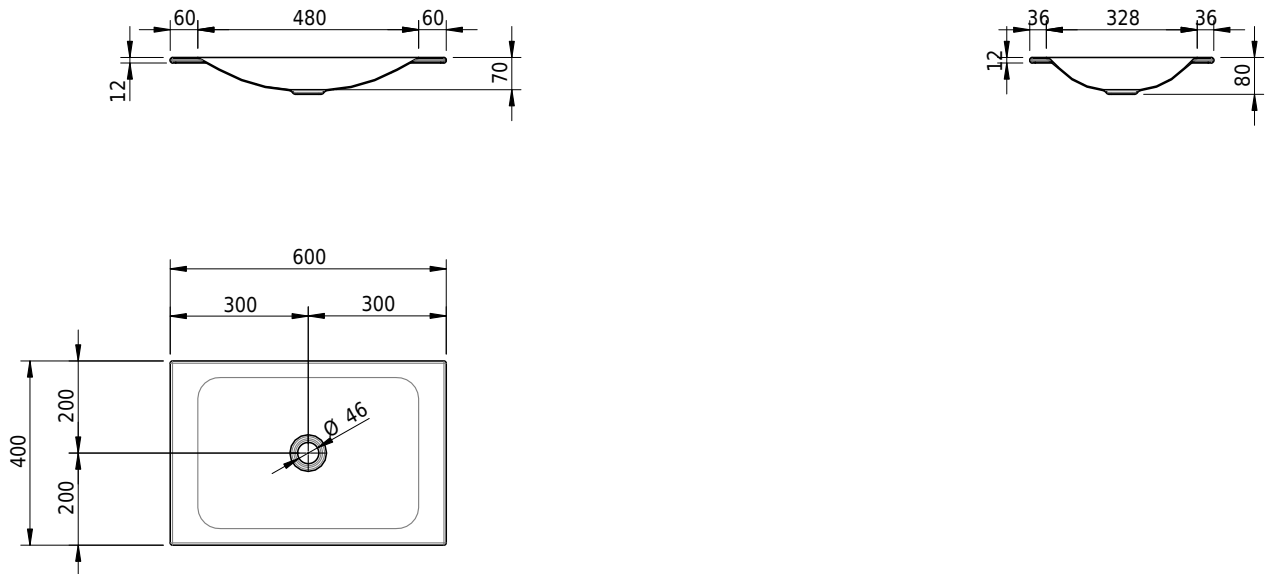

Massskizze

Schmidlin LOTUS Einlegebecken

60 x 40 x 1 cm

ohne Überlauf, inkl. Befestigungzubehör

Artikel-Nr.: 1868-0001 SGVSB-Nr.: 217356.242

Optionen

- Farbklasse: I,II,III,IV,V [FA0_ _]
- GLASUR PLUS [OV01]
- Lochbohrung für Schmidlin Seifenspender [SSP02]
- Spezialanfertigung