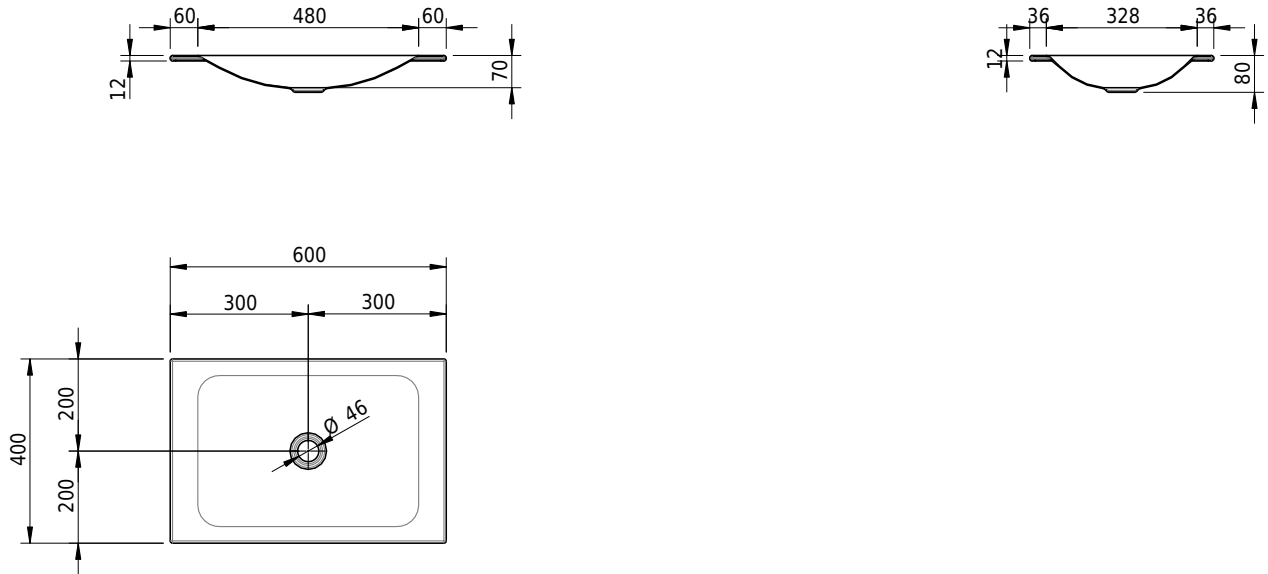

Massskizze

Schmidlin LOTUS Einlegebecken

60 x 40 x 1 cm

ohne Überlauf, inkl. Befestigungzubehör

Artikel-Nr.: 1868-0001 SGVSB-Nr.: 217356.242

Optionen

- Farbklasse: I,II,III,IV,V [FA0_ _]
- GLASUR PLUS [OV01]
- Lochbohrung für Schmidlin Seifenspender [SSP02]
- Spezialanfertigung