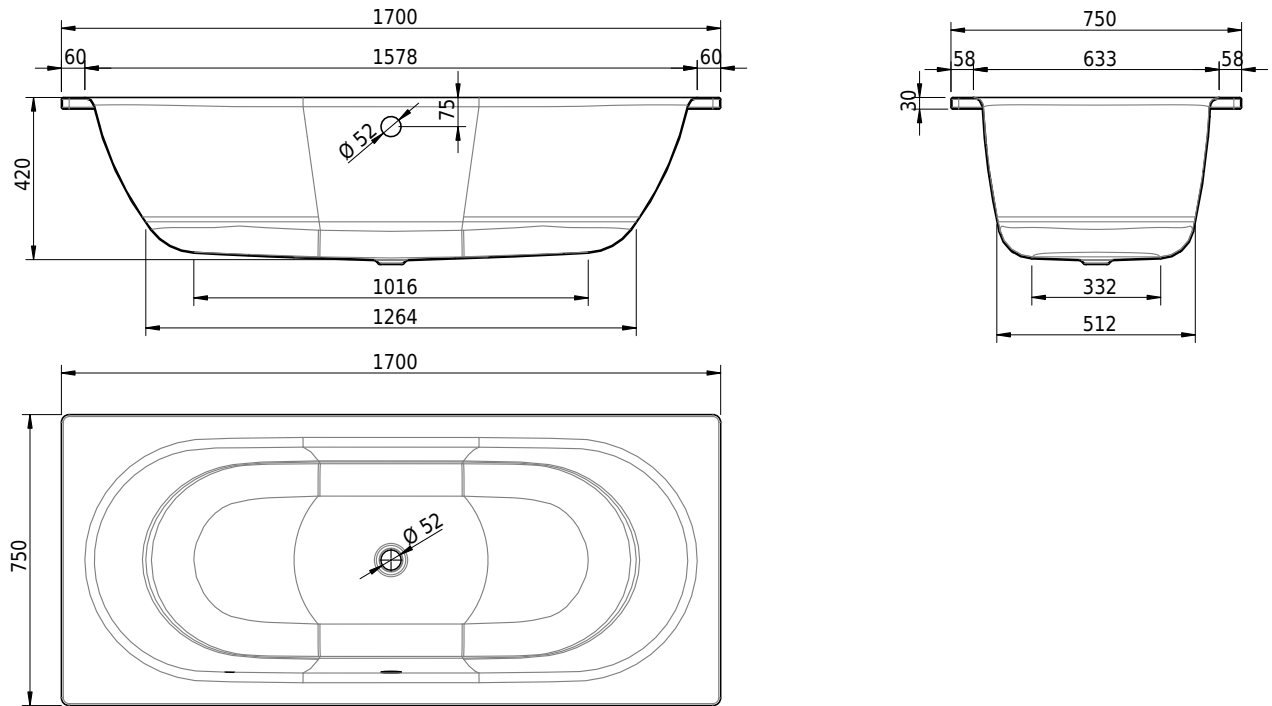

# Schmidlin SWISS LINE DUO

170 x 75 x 42 cm

Artikel-Nr.: 1867-0001    SGVSB-Nr.: 111610    ST-Nr.: 1111318    Gewicht: 51 kg