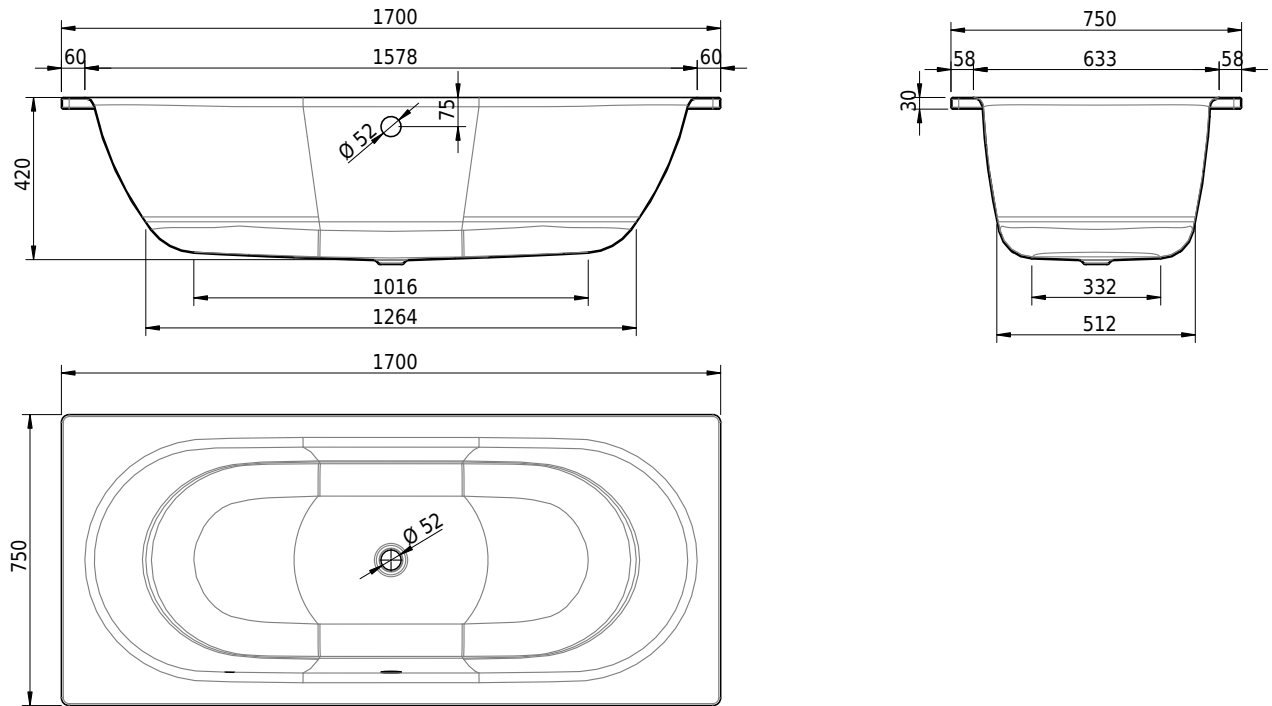

Massskizze

Schmidlin SWISS LINE DUO

170 x 75 x 42 cm

Artikel-Nr.: 1867-0001 SGVSB-Nr.: 111610 ST-Nr.: 1111318 Gewicht: 51 kg

Optionen

- ANTIGLISS PRO
- GLASUR PLUS [OV01]
- AQUAGRIP
- Schmidlin GreenSteel

Zubehör

-
- Schmidlin SWISS LINE DUO Badewannen-Montageset (SIA 181), mit Badewannen-Montagesystem (SIA 181), Dichtband 3.5 m, Viega Multiplex 725 mm, Viega Ausstattungset M5
- Schmidlin SWISS LINE DUO Badewannen-Montageset (SIA 181), mit Badewannen-Montagesystem (SIA 181), Dichtband 3.5 m, Viega Multiplex Trio 725 mm, Viega Ausstattungset MT5
- Schürzenset 3 Seiten (Schürze Längsseite, 2x Schürze Breitseite), inkl. Schmidlin Vormauerungsband, ohne Montageschaum
- Schürzenset für Eckeinbau (Schürze Längsseite, Schürze Breitseite), inkl. Schmidlin Vormauerungsband, ohne Montageschaum
- Schürzenset für Nischeneinbau (Schürze Längsseite), inkl. Schmidlin Vormauerungsband, ohne Montageschaum