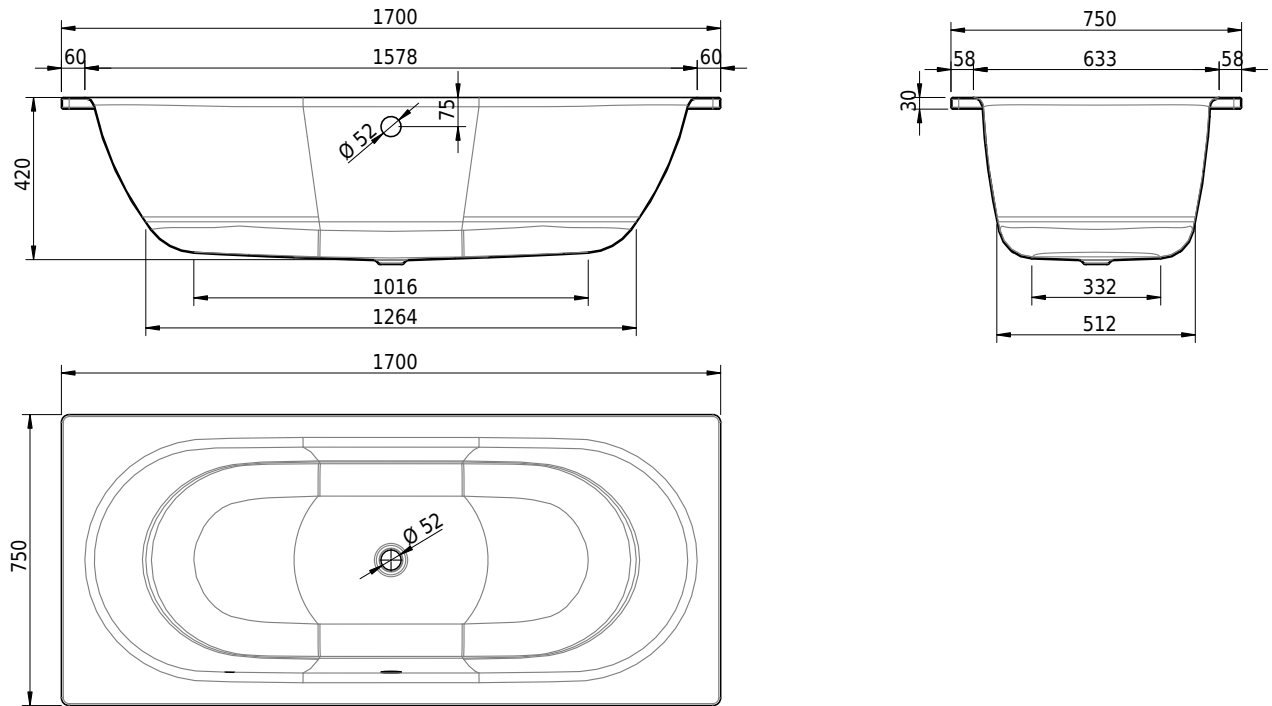

# Schmidlin SWISS LINE DUO

170 x 75 x 42 cm

Artikel-Nr.: 1867-0001    SGVSB-Nr.: 111610    ST-Nr.: ?1111318    Gewicht: 51 kg