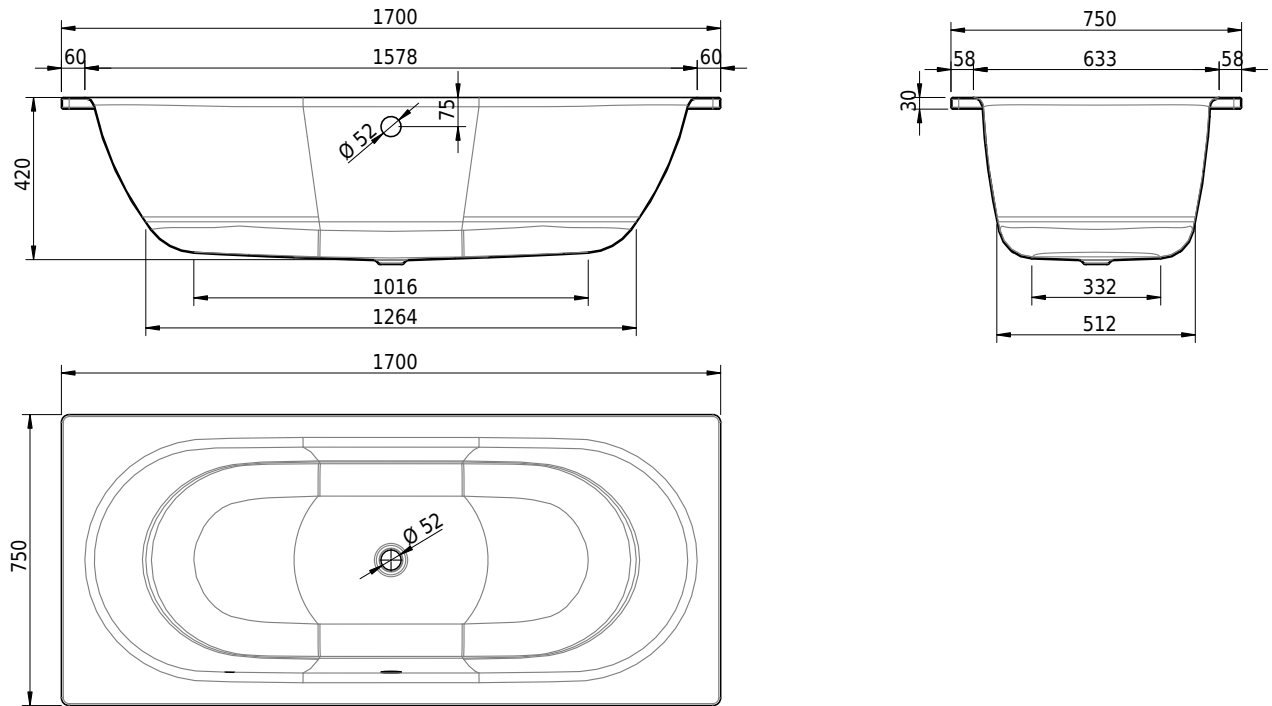

Massskizze

Schmidlin SWISS LINE DUO

170 x 75 x 42 cm

Artikel-Nr.: 1867-0001 SGVSB-Nr.: 111610 ST-Nr.: 1111318 Gewicht: 51 kg

Optionen

- ANTIGLISS PRO
- GLASUR PLUS [OV01]
- AQUAGRIP
- Schmidlin GreenSteel

Zubehör

-
- Schmidlin SWISS LINE DUO Badewannen-Montageset (SIA 181), mit Badewannen-Montagesystem (SIA 181), Dichtband 3.5 m, Viega Multiplex 725 mm, Viega Ausstattungsset M5
- Schmidlin SWISS LINE DUO Badewannen-Montageset (SIA 181), mit Badewannen-Montagesystem (SIA 181), Dichtband 3.5 m, Viega Multiplex Trio 725 mm, Viega Ausstattungsset MT5
- Schürzenset 3 Seiten (Schürze Längsseite, 2x Schürze Breitseite), inkl. Schmidlin Vormauerungsband, ohne Montageschaum
- Schürzenset für Eckeinbau (Schürze Längsseite, Schürze Breitseite), inkl. Schmidlin Vormauerungsband, ohne Montageschaum
- Schürzenset für Nischeneinbau (Schürze Längsseite), inkl. Schmidlin Vormauerungsband, ohne Montageschaum