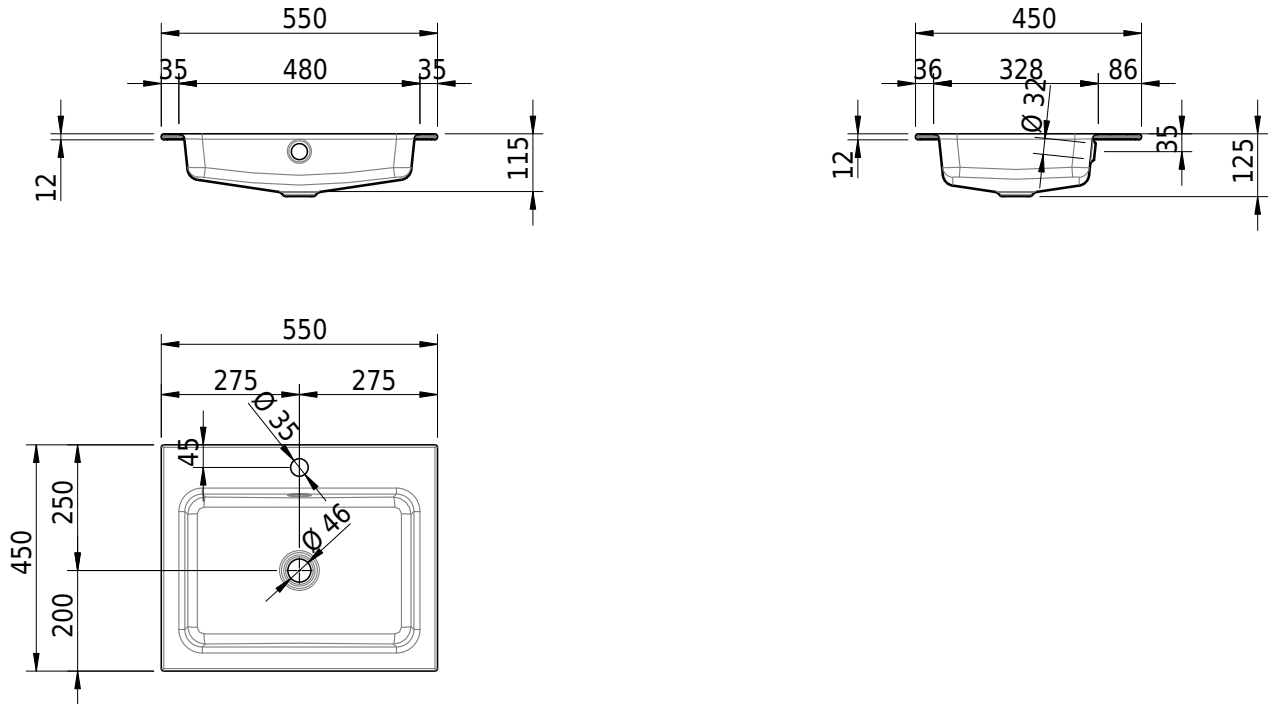

Massskizze

Schmidlin MERO Einlegebecken

55 x 45 x 1 cm

mit Überlauf, inkl. Befestigungszubehör, inkl. Überlaufgarnitur verchromt

Artikel-Nr.: 1865-0002 SGVSB-Nr.: 217464.241

Optionen

- Farbklasse: I,II,III,IV,V [FA0_ _]
- Ohne Überlaufloch [UL0]
- GLASUR PLUS [OV01]
- Löcher für 3-Loch Armatur [WT_ALS01]
- Lochbohrung für Schmidlin Seifenspender [SSP02]
- Runde Lochbohrung nach Mass [WT_ALS02]
- Spezialanfertigung
- Schmidlin GreenSteel