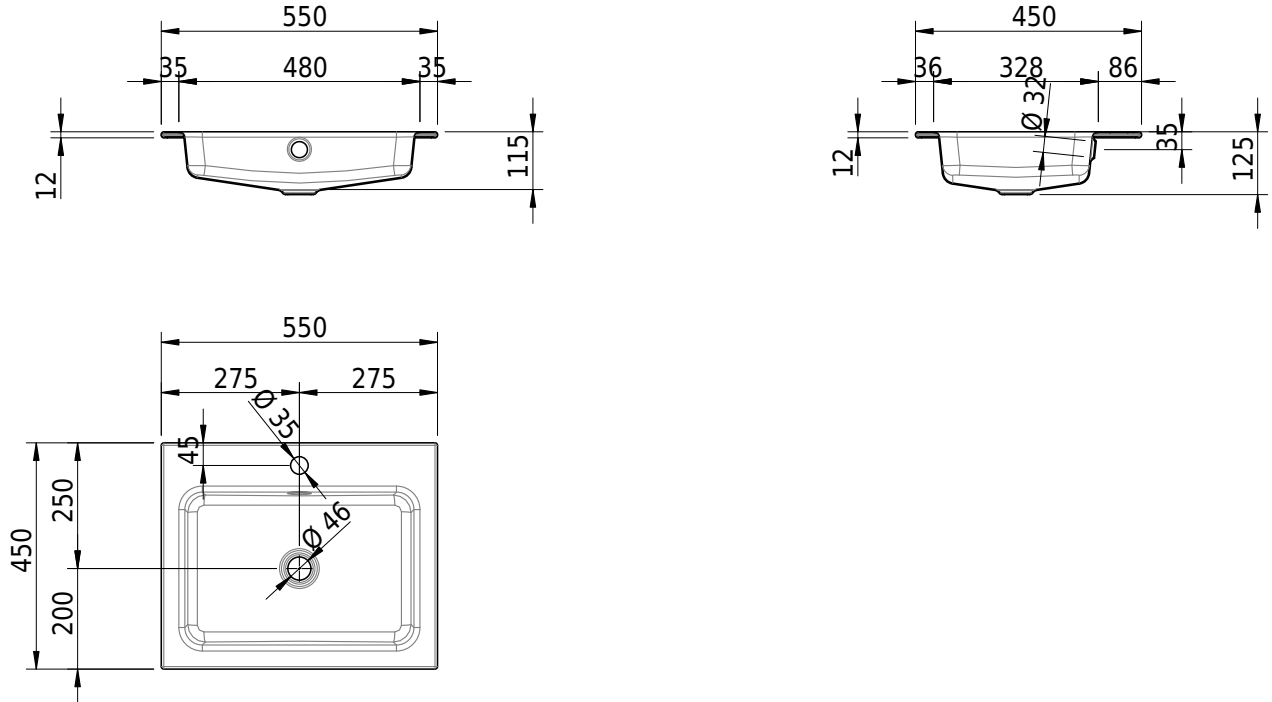

Massskizze

Schmidlin MERO Einlegebecken

55 x 45 x 1 cm

mit Überlauf, inkl. Befestigungszubehör, inkl. Überlaufgarnitur verchromt

Artikel-Nr.: 1865-0002 SGVSB-Nr.: 217464.241

Optionen

- Farbklasse: I,II,III,IV,V [FA0_ _]
- Ohne Überlaufloch [UL0]
- GLASUR PLUS [OV01]
- Löcher für 3-Loch Armatur [WT_ALS01]
- Lochbohrung für Schmidlin Seifenspender [SSP02]
- Runde Lochbohrung nach Mass [WT_ALS02]
- Spezialanfertigung
- Schmidlin GreenSteel