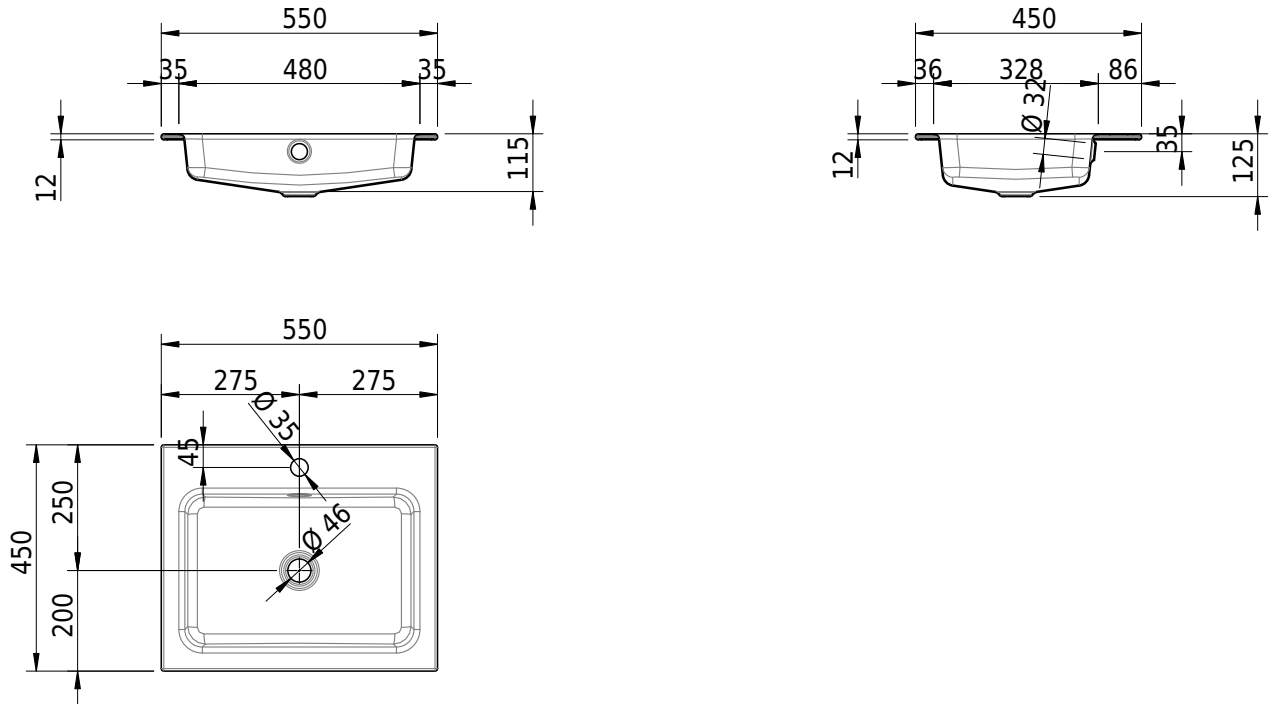

## Massskizze

**Schmidlin MERO Einlegebecken**

55 x 45 x 1 cm

mit Überlauf, inkl. Befestigungszubehör, inkl. Überlaufgarnitur verchromt

Artikel-Nr.: 1865-0002    SGVSB-Nr.: 217464.241

**Optionen**

- Farbklasse: I,II,III,IV,V [FA0\_ \_]
- Ohne Überlaufloch [UL0]
- GLASUR PLUS [OV01]
- Löcher für 3-Loch Armatur [WT\_ALS01]
- Lochbohrung für Schmidlin Seifenspender [SSP02]
- Runde Lochbohrung nach Mass [WT\_ALS02]
- Spezialanfertigung
- Schmidlin GreenSteel