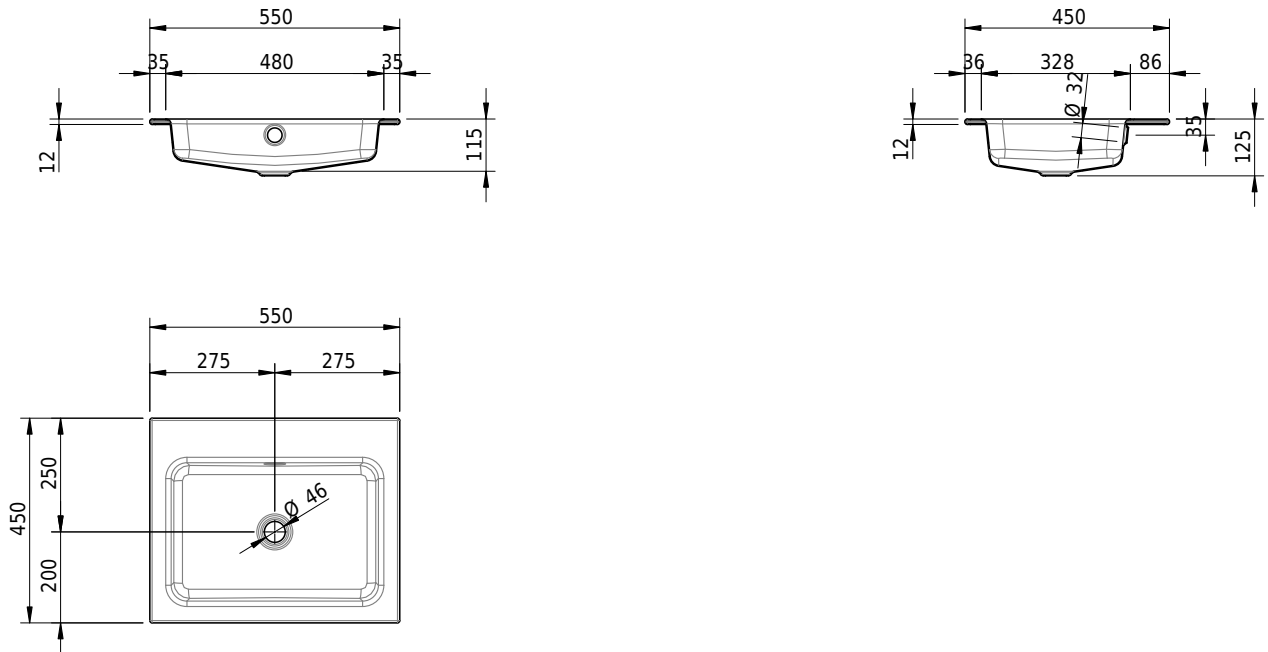

Massskizze

Schmidlin MERO Einlegebecken

55 x 45 x 1 cm

mit Überlauf, inkl. Befestigungszubehör, inkl. Überlaufgarnitur verchromt

Artikel-Nr.: 1865-0001 SGVSB-Nr.: 217464.242

Optionen

- Farbklasse: I,II,III,IV,V [FA0_ _ _]
- Ohne Überlaufloch [UL0]
- GLASUR PLUS [OV01]
- Löcher für 3-Loch Armatur [WT_ALS01]
- Lochbohrung für Schmidlin Seifenspende [SSP02]
- Runde Lochbohrung nach Mass [WT_ALS02]
- Spezialanfertigung
- Schmidlin GreenSteel