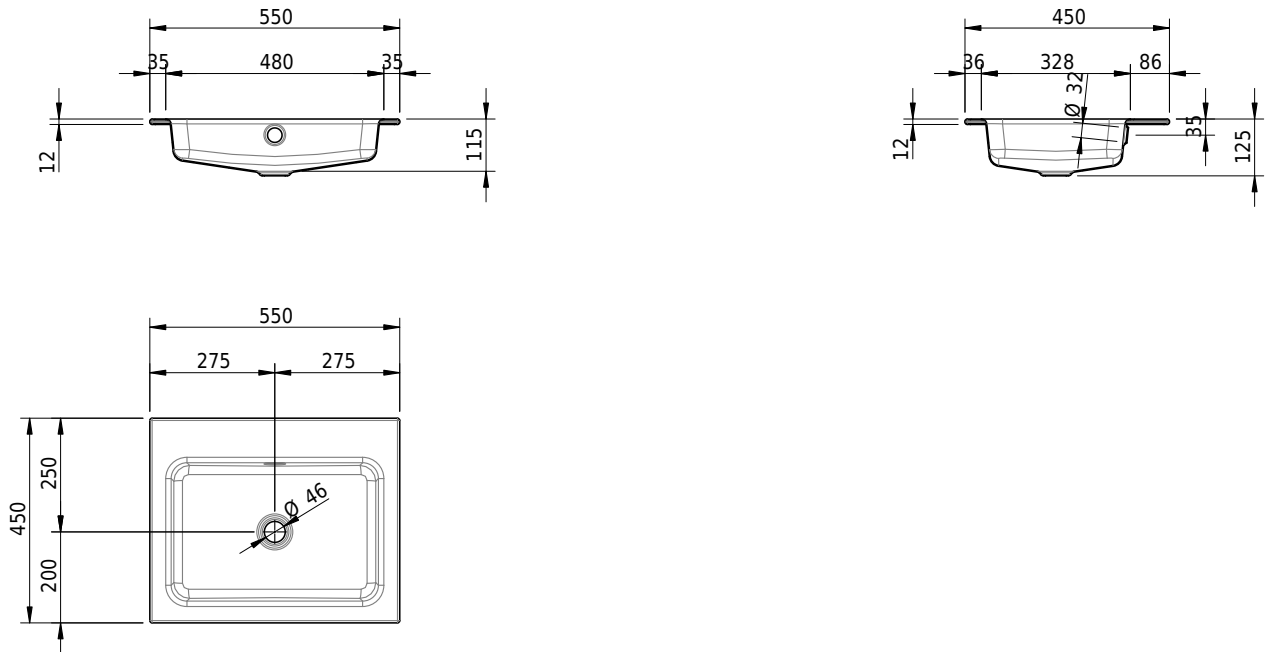

Massskizze

Schmidlin MERO Einlegebecken

55 x 45 x 1 cm

mit Überlauf, inkl. Befestigungszubehör, inkl. Überlaufgarnitur verchromt

Artikel-Nr.: 1865-0001 SGVSB-Nr.: 217464.242

Optionen

- Farbklasse: I,II,III,IV,V [FA0_ _ _]
- Ohne Überlaufloch [UL0]
- GLASUR PLUS [OV01]
- Löcher für 3-Loch Armatur [WT_ALS01]
- Lochbohrung für Schmidlin Seifenspender [SSP02]
- Runde Lochbohrung nach Mass [WT_ALS02]
- Spezialanfertigung
- Schmidlin GreenSteel