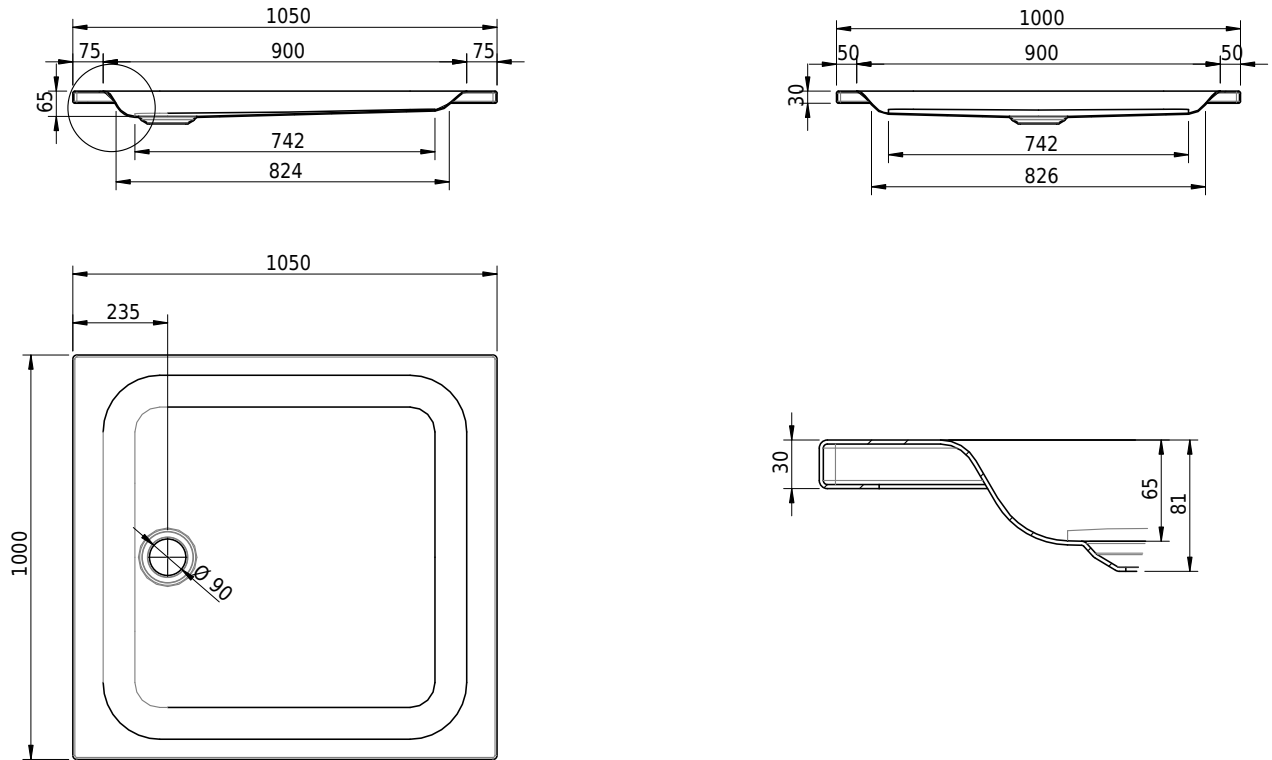

Massskizze

Schmidlin Duschwanne flach (6,5 cm)

105 x 100 x 6.5 cm

Ablaufloch \varnothing 90 mm

Artikel-Nr.: 1863-0001

SGVSB-Nr.: 141567

Gewicht: 26 kg

Optionen

- Farbklasse: I,II,III,IV,V [FA0_ _ _]
- Mit Zargen [Z_ _ _ _]
- ANTIGLISS PRO
- GLASUR PLUS [OV01]
- Speziallänge -2/+5 cm (beidseitig von -1 bis +2,5cm)
- Scharfkantige Ecke (Radius 5 mm) [EA_ _ 04]
- Geschnittene Ecke [EA_ _ 03]
- Abgerundete Ecke [EA_ _ 02]

Zubehör

- Duschwannen-Fusset 4/6/8 (SIA 181), mit/ohne Dichtband
- Duschwannen-Montagerahmen BASIC (SIA 181)
- Montagesystem Schmidlin OMNIA (SIA 181)
- Schmidlin Zargen-Montagewinkel (SIA 181), Satz (4 Stück)
- Zargengummiprofil