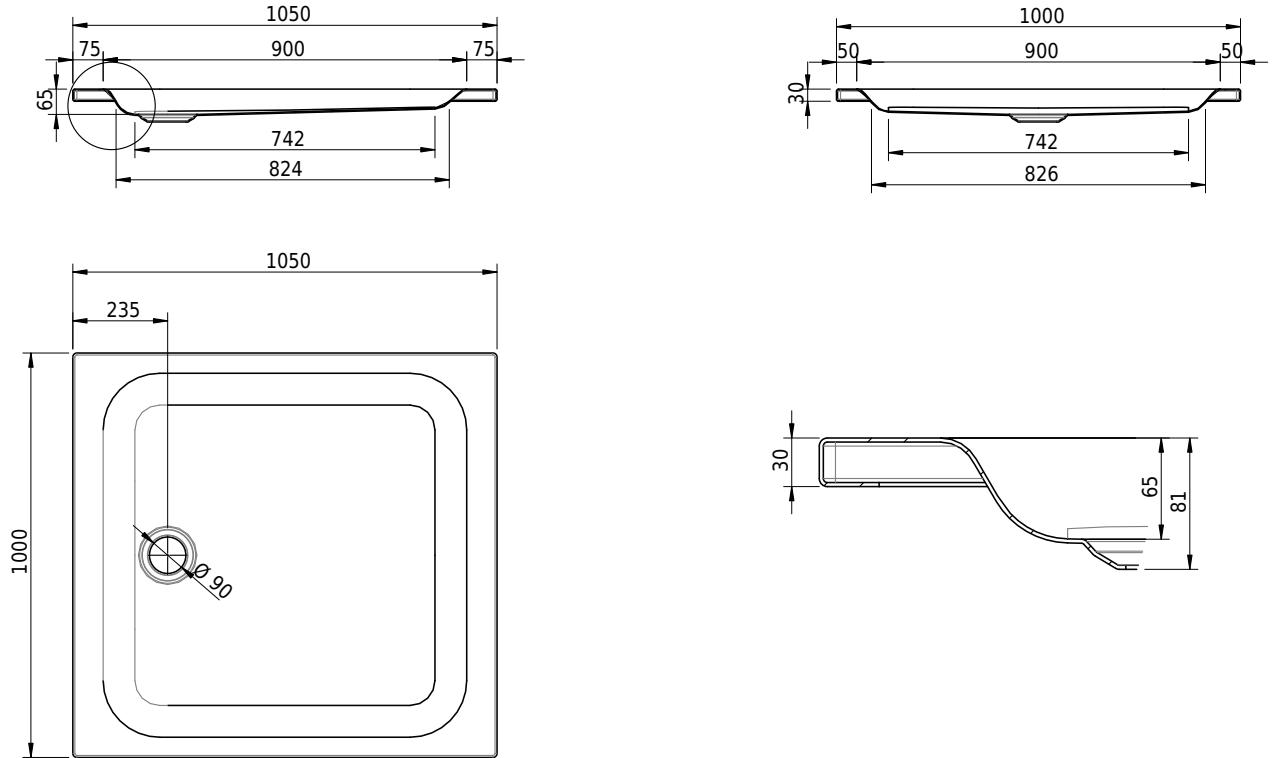

Massskizze

Schmidlin Duschwanne flach (6,5 cm)

105 x 100 x 6.5 cm

Ablaufloch \varnothing 90 mm

Artikel-Nr.: 1863-0001

SGVSB-Nr.: 141567

Gewicht: 26 kg

Optionen

- Farbklasse: I,II,III,IV,V [FA0_ _ _]
- Mit Zargen [Z_ _ _ _]
- ANTIGLISS PRO
- GLASUR PLUS [OV01]
- Speziallänge -2/+5 cm (beidseitig von -1 bis +2,5cm)
- Scharfkantige Ecke (Radius 5 mm) [EA_ _ 04]
- Geschnittene Ecke [EA_ _ 03]
- Abgerundete Ecke [EA_ _ 02]

Zubehör

- Duschwannen-Fusset 4/6/8 (SIA 181), mit/ohne Dichtband
- Duschwannen-Montagerahmen BASIC (SIA 181)
- Montagesystem Schmidlin OMNIA (SIA 181)
- Schmidlin Zargen-Montagewinkel (SIA 181), Satz (4 Stück)
- Zargengummiprofil