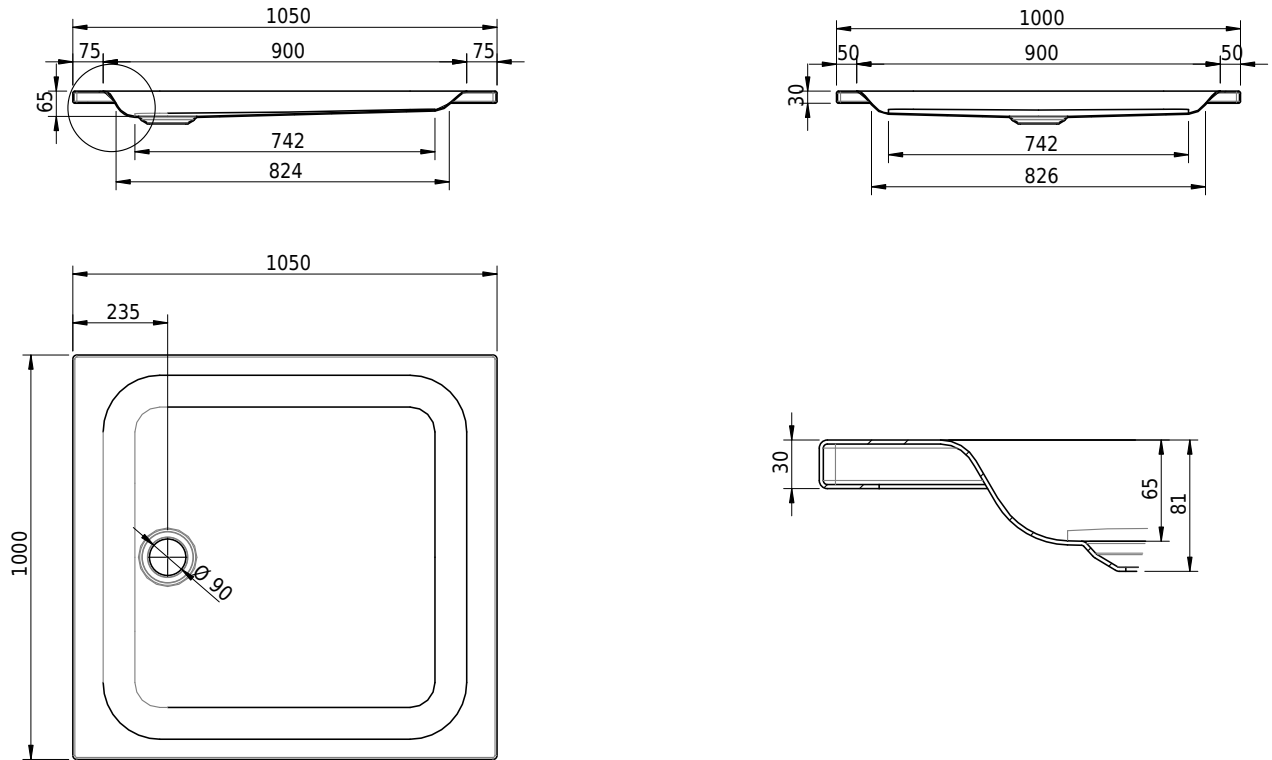

Massskizze

Schmidlin Duschwanne flach (6,5 cm)

105 x 100 x 6.5 cm

Ablaufloch $\varnothing$ 90 mm

Artikel-Nr.: 1863-0001

SGVSB-Nr.: 141567

Gewicht: 26 kg

Optionen

- Farbklasse: I,II,III,IV,V [FA0_ _ _]
- Mit Zargen [Z_ _ _ _]
- ANTIGLISS PRO
- GLASUR PLUS [OV01]
- Speziallänge -2/+5 cm (beidseitig von -1 bis +2,5cm)
- Scharfkantige Ecke (Radius 5 mm) [EA_ _ 04]
- Geschnittene Ecke [EA_ _ 03]
- Abgerundete Ecke [EA_ _ 02]

Zubehör

- Duschwannen-Fusset 4/6/8 (SIA 181), mit/ohne Dichtband
- Duschwannen-Montagerahmen BASIC (SIA 181)
- Montagesystem Schmidlin OMNIA (SIA 181)
- Schmidlin Zargen-Montagewinkel (SIA 181), Satz (4 Stück)
- Zargengummiprofil

Ab- und Überlaufgarnituren

- Ablaufgarnitur Schmidlin FLOW 30
- Ablaufgarnitur Schmidlin FLOW 50
- Ablaufgarnitur Schmidlin VERTICAL
- Ablaufgarnitur Viega Tempoplex
- Ablaufgarnitur Viega Tempoplex Plus