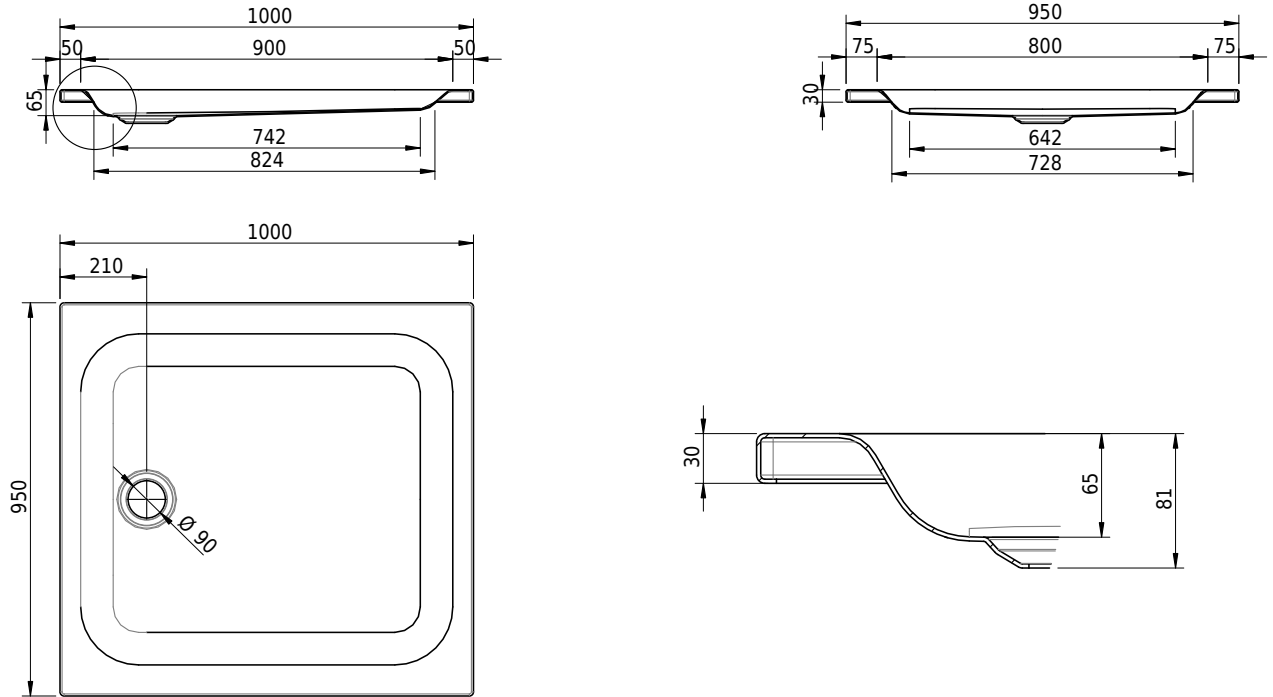

Massskizze

Schmidlin Duschwanne flach (6,5 cm)

100 x 95 x 6.5 cm

Ablaufloch \varnothing 90 mm

Artikel-Nr.: 1862-0001

SGVSB-Nr.: 141560

Gewicht: 22 kg

Optionen

- Farbklasse: I,II,III,IV,V [FA0_ _ _]
- Mit Zargen [Z_ _ _ _]
- ANTIGLISS PRO
- GLASUR PLUS [OV01]
- Speziallänge -2/+5 cm (beidseitig von -1 bis +2,5cm)
- Scharfkantige Ecke (Radius 5 mm) [EA_ _ 04]
- Geschnittene Ecke [EA_ _ 03]
- Abgerundete Ecke [EA_ _ 02]
- Spezialanfertigung

Zubehör

- Duschwannen-Fusset 4/6/8 (SIA 181), mit/ohne Dichtband
- Duschwannen-Montagerahmen BASIC (SIA 181)
- Montagesystem Schmidlin OMNIA (SIA 181)
- Schmidlin Zargen-Montagewinkel (SIA 181), Satz (4 Stück)
- Zargengummiprofil