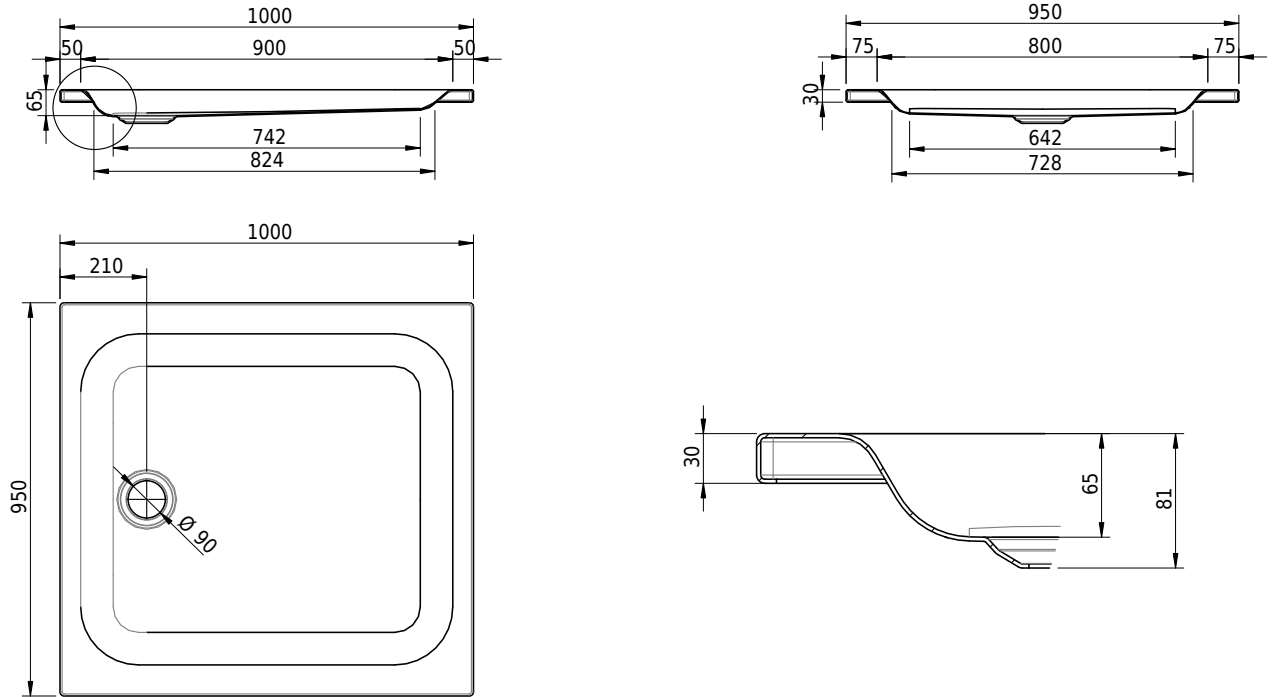

# Schmidlin Duschwanne flach (6,5 cm)

100 x 95 x 6.5 cm

Ablaufloch  $\varnothing$  90 mm

Artikel-Nr.: 1862-0001

SGVSB-Nr.: 141560

Gewicht: 22 kg

## Optionen

- Farbklasse: I,II,III,IV,V [FA0\_ \_ \_]
- Mit Zargen [Z\_ \_ \_ \_]
- ANTIGLISS PRO
- GLASUR PLUS [OV01]
- Speziallänge -2/+5 cm (beidseitig von -1 bis +2,5cm)
- Scharfkantige Ecke (Radius 5 mm) [EA\_ \_ 04]
- Geschnittene Ecke [EA\_ \_ 03]
- Abgerundete Ecke [EA\_ \_ 02]
- Spezialanfertigung