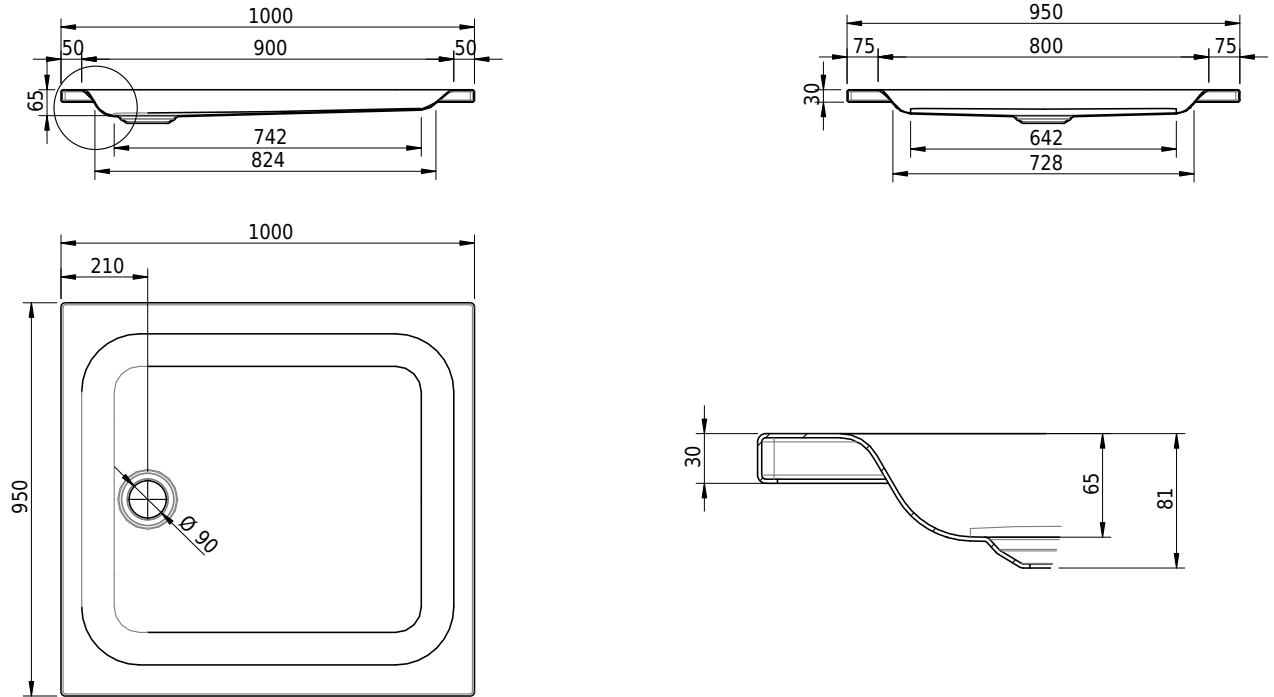

Massskizze

Schmidlin Duschwanne flach (6,5 cm)

100 x 95 x 6.5 cm

Ablaufloch \varnothing 90 mm

Artikel-Nr.: 1862-0001

SGVSB-Nr.: 141560

Gewicht: 22 kg

Optionen

- Farbklasse: I,II,III,IV,V [FA0_ _ _]
- Mit Zargen [Z_ _ _ _]
- ANTIGLISS PRO
- GLASUR PLUS [OV01]
- Speziallänge -2/+5 cm (beidseitig von -1 bis +2,5cm)
- Scharfkantige Ecke (Radius 5 mm) [EA_ _ 04]
- Geschnittene Ecke [EA_ _ 03]
- Abgerundete Ecke [EA_ _ 02]
- Spezialanfertigung

Zubehör

- Duschwannen-Fusset 4/6/8 (SIA 181), mit/ohne Dichtband
- Duschwannen-Montagerahmen BASIC (SIA 181)
- Montagesystem Schmidlin OMNIA (SIA 181)
- Schmidlin Zargen-Montagewinkel (SIA 181), Satz (4 Stück)
- Zargengummiprofil