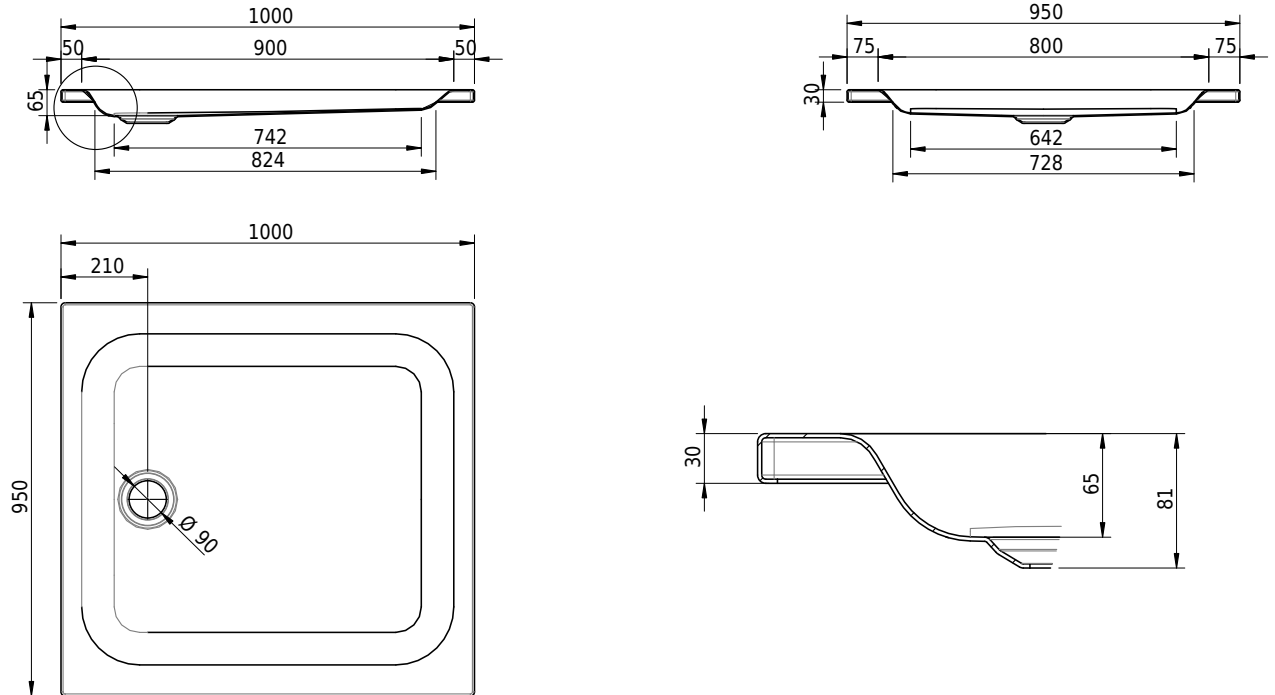

Massskizze

Schmidlin Duschwanne flach (6,5 cm)

100 x 95 x 6.5 cm

Ablaufloch \varnothing 90 mm

Artikel-Nr.: 1862-0001

SGVSB-Nr.: 141560

Gewicht: 22 kg

Optionen

- Farbklasse: I,II,III,IV,V [FA0_ _ _]
- Mit Zargen [Z_ _ _ _]
- ANTIGLISS PRO
- GLASUR PLUS [OV01]
- Speziallänge -2/+5 cm (beidseitig von -1 bis +2,5cm)
- Scharfkantige Ecke (Radius 5 mm) [EA_ _ 04]
- Geschnittene Ecke [EA_ _ 03]
- Abgerundete Ecke [EA_ _ 02]
- Spezialanfertigung

Zubehör

- Duschwannen-Fusset 4/6/8 (SIA 181), mit/ohne Dichtband
- Duschwannen-Montagerahmen BASIC (SIA 181)
- Montagesystem Schmidlin OMNIA (SIA 181)
- Schmidlin Zargen-Montagewinkel (SIA 181), Satz (4 Stück)
- Zargengummiprofil