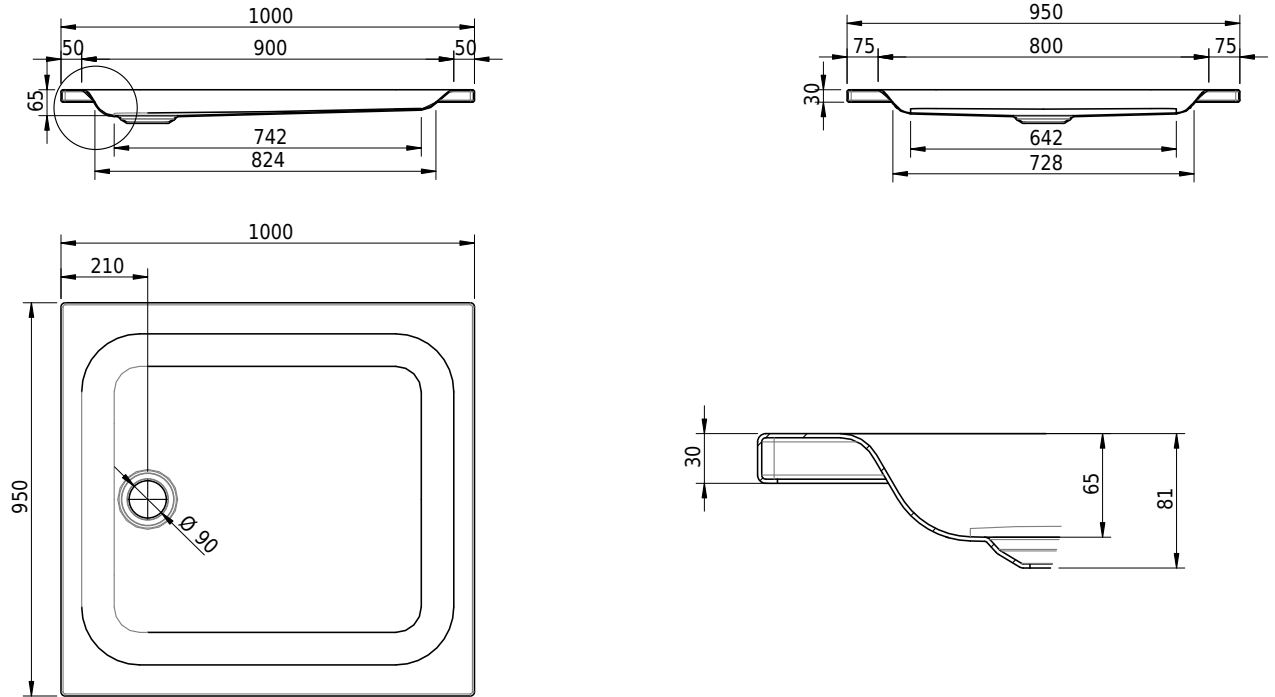

# Schmidlin Duschwanne flach (6,5 cm)

100 x 95 x 6.5 cm

Ablaufloch  $\varnothing$  90 mm

Artikel-Nr.: 1862-0001

SGVSB-Nr.: 141560

Gewicht: 22 kg

## Optionen

- Farbklasse: I,II,III,IV,V [FA0\_ \_ \_]
- Mit Zargen [Z\_ \_ \_ \_]
- ANTIGLISS PRO
- GLASUR PLUS [OV01]
- Speziallänge -2/+5 cm (beidseitig von -1 bis +2,5cm)
- Scharfkantige Ecke (Radius 5 mm) [EA\_ \_ 04]
- Geschnittene Ecke [EA\_ \_ 03]
- Abgerundete Ecke [EA\_ \_ 02]
- Spezialanfertigung