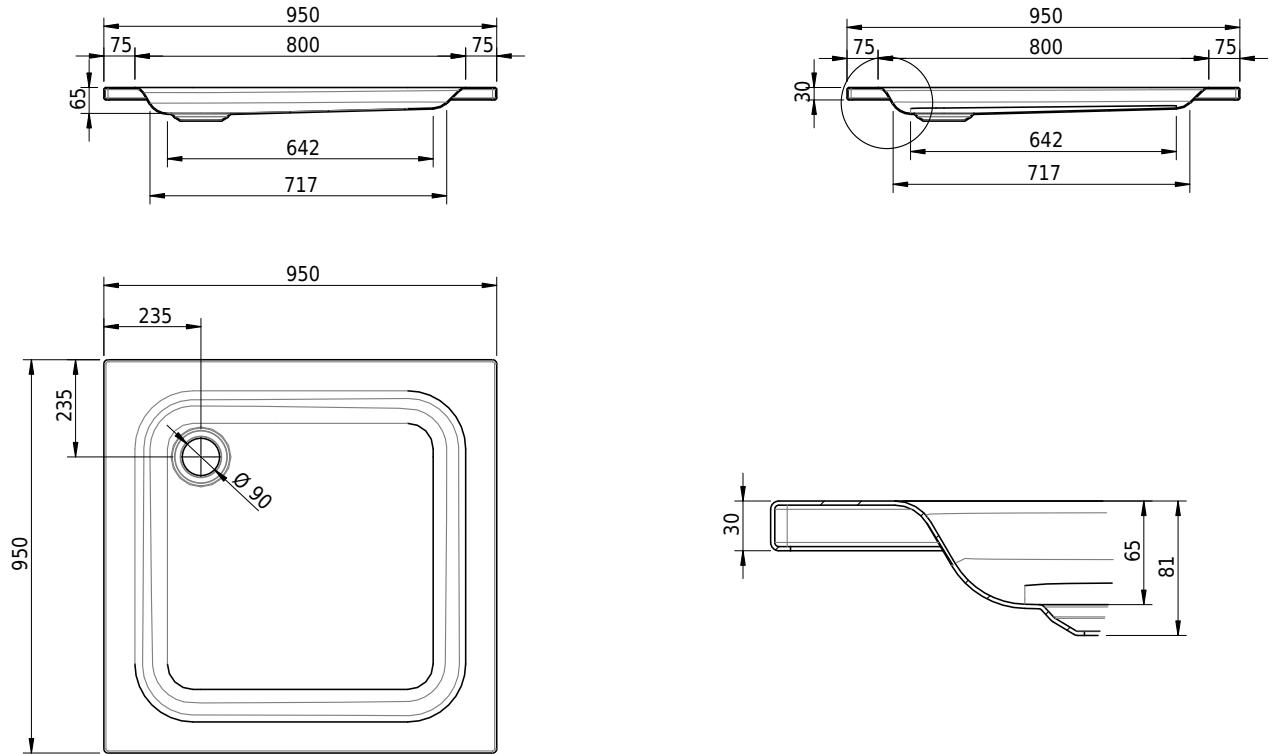

Massskizze

Schmidlin Duschwanne flach (6,5 cm)

95 x 95 x 6.5 cm

Ablaufloch \varnothing 90 mm

Artikel-Nr.: 1860-0001

SGVSB-Nr.: 141558

Gewicht: 23 kg

Optionen

- Farbklasse: I,II,III,IV,V [FA0_ _ _]
- Mit Zargen [Z_ _ _ _]
- ANTIGLISS PRO
- GLASUR PLUS [OV01]
- Speziallänge -2/+5 cm (beidseitig von -1 bis +2,5cm)
- Scharfkantige Ecke (Radius 5 mm) [EA_ _ 04]
- Geschnittene Ecke [EA_ _ 03]
- Abgerundete Ecke [EA_ _ 02]

Zubehör

- Duschwannen-Fusset 4/6/8 (SIA 181), mit/ohne Dichtband
- Duschwannen-Montagerahmen BASIC (SIA 181)
- Montagesystem Schmidlin OMNIA (SIA 181)
- Schmidlin Zargen-Montagewinkel (SIA 181), Satz (4 Stück)
- Zargengummiprofil