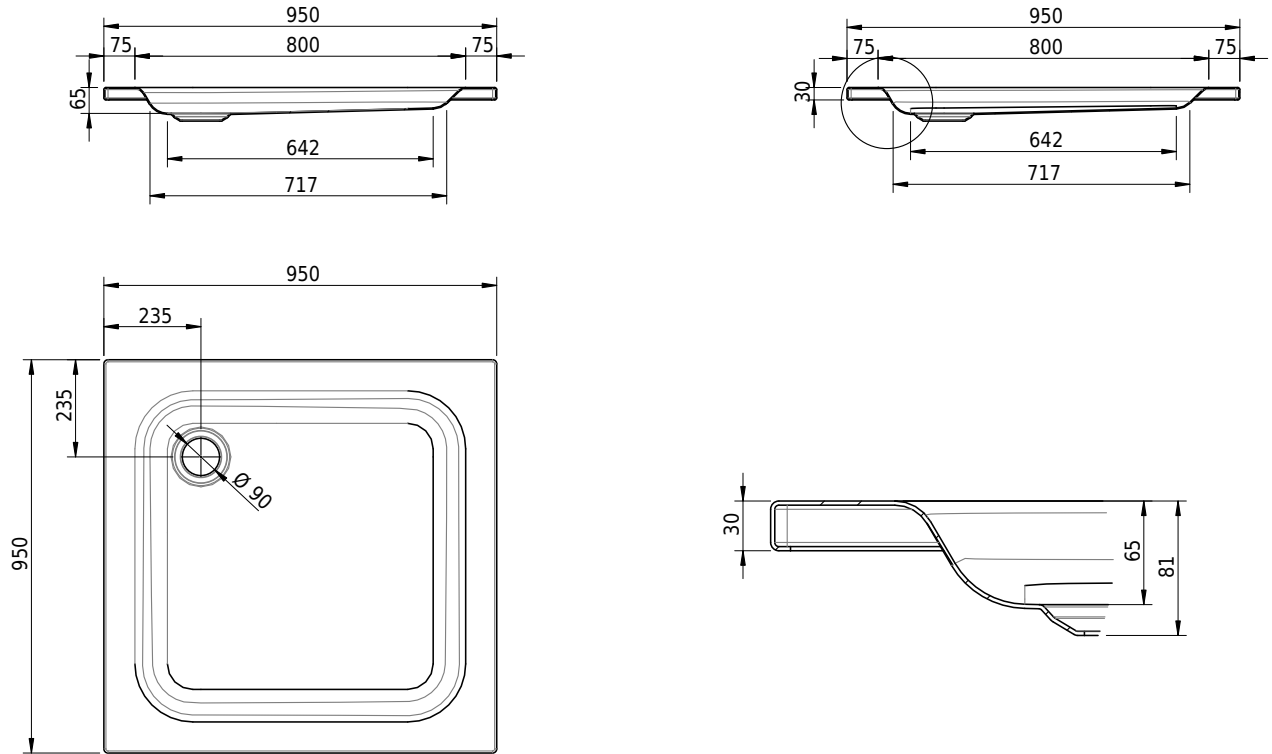

Massskizze

Schmidlin Duschwanne flach (6,5 cm)

95 x 95 x 6.5 cm

Ablaufloch \varnothing 90 mm

Artikel-Nr.: 1860-0001

SGVSB-Nr.: 141558

Gewicht: 23 kg

Optionen

- Farbklasse: I,II,III,IV,V [FA0_ _ _]
- Mit Zargen [Z_ _ _ _]
- ANTIGLISS PRO
- GLASUR PLUS [OV01]
- Speziallänge -2/+5 cm (beidseitig von -1 bis +2,5cm)
- Scharfkantige Ecke (Radius 5 mm) [EA_ _ 04]
- Geschnittene Ecke [EA_ _ 03]
- Abgerundete Ecke [EA_ _ 02]

Zubehör

- Duschwannen-Fusset 4/6/8 (SIA 181), mit/ohne Dichtband
- Duschwannen-Montagerahmen BASIC (SIA 181)
- Montagesystem Schmidlin OMNIA (SIA 181)
- Schmidlin Zargen-Montagewinkel (SIA 181), Satz (4 Stück)
- Zargengummiprofil