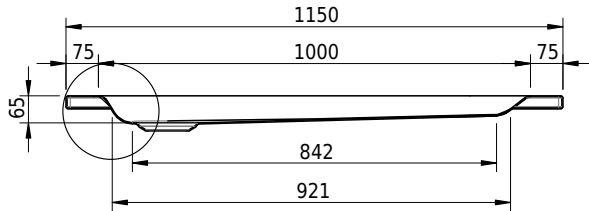

Massskizze

Schmidlin Duschwanne flach (6,5 cm)

115 x 75 x 6.5 cm

Ablaufloch $\varnothing$ 90 mm

Artikel-Nr.: 1859-0001

SGVSB-Nr.: 141571

Gewicht: 25 kg

Optionen

- Farbklasse: I,II,III,IV,V [FA0_ _]
- Mit Zargen [Z_ _ _]
- ANTIGLISS PRO
- GLASUR PLUS [OV01]
- Speziallänge -2/+5 cm (beidseitig von -1 bis +2,5cm)
- Scharfkantige Ecke (Radius 5 mm) [EA_ _ 04]
- Geschnittene Ecke [EA_ _ 03]
- Abgerundete Ecke [EA_ _ 02]

Zubehör

- Duschwannen-Fusset 4/6/8 (SIA 181), mit/ohne Dichtband
- Duschwannen-Montagerahmen BASIC (SIA 181)
- Montagesystem Schmidlin OMNIA (SIA 181)
- Schmidlin Zargen-Montagewinkel (SIA 181), Satz (4 Stück)
- Zargengummiprofil

Ab- und Überlaufgarnituren

- Ablaufgarnitur Schmidlin FLOW 30
- Ablaufgarnitur Schmidlin FLOW 50
- Ablaufgarnitur Schmidlin VERTICAL
- Ablaufgarnitur Viega Tempoplex
- Ablaufgarnitur Viega Tempoplex Plus