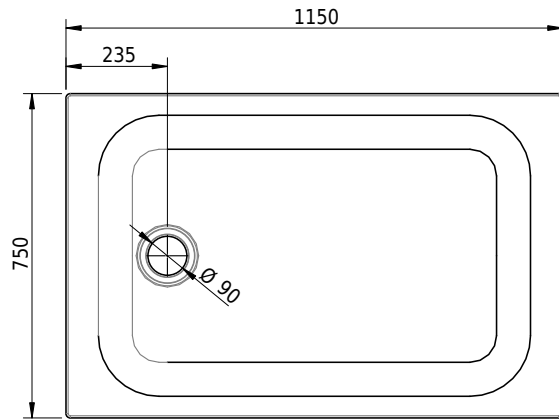

# Schmidlin Duschwanne flach (6,5 cm)

115 x 75 x 6.5 cm

Ablaufloch ø 90 mm

Artikel-Nr.: 1859-0001

SGVSB-Nr.: 141571

Gewicht: 25 kg

## Optionen

- Farbklasse: I,II,III,IV,V [FA0\_ \_]
- Mit Zargen [Z\_ \_ \_]
- ANTIGLISS PRO
- GLASUR PLUS [OV01]
- Speziallänge -2/+5 cm (beidseitig von -1 bis +2,5cm)
- Scharfkantige Ecke (Radius 5 mm) [EA\_ \_ 04]
- Geschnittene Ecke [EA\_ \_ 03]
- Abgerundete Ecke [EA\_ \_ 02]