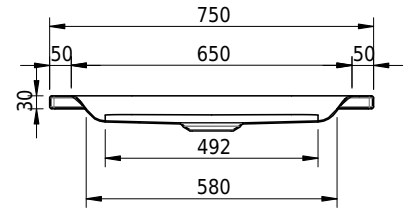

# Schmidlin Duschwanne flach (6,5 cm)

115 x 75 x 6.5 cm

Ablaufloch  $\varnothing$  90 mm

Artikel-Nr.: 1859-0001

SGVSB-Nr.: 141571

Gewicht: 25 kg

## Optionen

- Farbklasse: I,II,III,IV,V [FA0\_ \_]
- Mit Zargen [Z\_ \_ \_]
- ANTIGLISS PRO
- GLASUR PLUS [OV01]
- Speziallänge -2/+5 cm (beidseitig von -1 bis +2,5cm)
- Scharfkantige Ecke (Radius 5 mm) [EA\_ \_ 04]
- Geschnittene Ecke [EA\_ \_ 03]
- Abgerundete Ecke [EA\_ \_ 02]