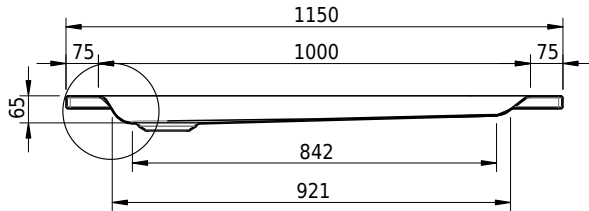

# Schmidlin Duschwanne flach (6,5 cm)

115 x 75 x 6.5 cm

Ablaufloch ø 90 mm

Artikel-Nr.: 1859-0001

SGVSB-Nr.: 141571

Gewicht: 25 kg

## Optionen

- Farbklasse: I,II,III,IV,V [FA0\_ \_]
- Mit Zargen [Z\_ \_ \_]
- ANTIGLISS PRO
- GLASUR PLUS [OV01]
- Speziallänge -2/+5 cm (beidseitig von -1 bis +2,5cm)
- Scharfkantige Ecke (Radius 5 mm) [EA\_ \_ 04]
- Geschnittene Ecke [EA\_ \_ 03]
- Abgerundete Ecke [EA\_ \_ 02]