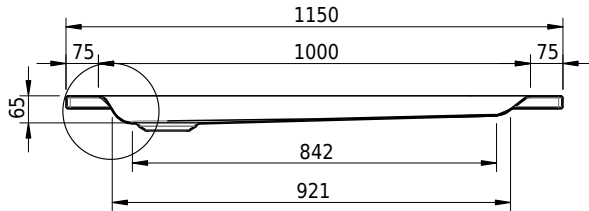

## Massskizze

# Schmidlin Duschwanne flach (6,5 cm)

115 x 75 x 6.5 cm

Ablaufloch  $\varnothing$  90 mm

Artikel-Nr.: 1859-0001

SGVSB-Nr.: 141571

Gewicht: 25 kg

## Optionen

- Farbklasse: I,II,III,IV,V [FA0\_ \_]
- Mit Zargen [Z\_ \_ \_]
- ANTIGLISS PRO
- GLASUR PLUS [OV01]
- Speziallänge -2/+5 cm (beidseitig von -1 bis +2,5cm)
- Scharfkantige Ecke (Radius 5 mm) [EA\_ \_ 04]
- Geschnittene Ecke [EA\_ \_ 03]
- Abgerundete Ecke [EA\_ \_ 02]