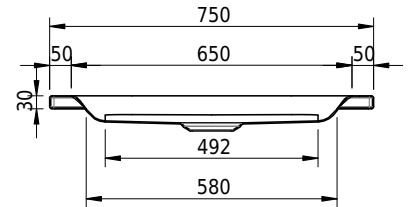

# Schmidlin Duschwanne flach (6,5 cm)

115 x 75 x 6.5 cm

Ablaufloch ø 90 mm

Artikel-Nr.: 1859-0001

SGVSB-Nr.: 141571

Gewicht: 25 kg

## Optionen

- Farbklasse: I,II,III,IV,V [FA0\_ \_]
- Mit Zargen [Z\_ \_ \_]
- ANTIGLISS PRO
- GLASUR PLUS [OV01]
- Speziallänge -2/+5 cm (beidseitig von -1 bis +2,5cm)
- Scharfkantige Ecke (Radius 5 mm) [EA\_ \_ 04]
- Geschnittene Ecke [EA\_ \_ 03]
- Abgerundete Ecke [EA\_ \_ 02]