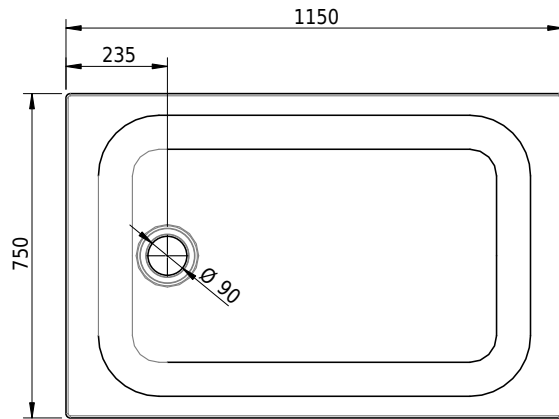

Massskizze

Schmidlin Duschwanne flach (6,5 cm)

115 x 75 x 6.5 cm

Ablaufloch $\varnothing$ 90 mm

Artikel-Nr.: 1859-0001

SGVSB-Nr.: 141571

Gewicht: 25 kg

Optionen

- Farbklasse: I,II,III,IV,V [FA0_ _]
- Mit Zargen [Z_ _ _]
- ANTIGLISS PRO
- GLASUR PLUS [OV01]
- Speziallänge -2/+5 cm (beidseitig von -1 bis +2,5cm)
- Scharfkantige Ecke (Radius 5 mm) [EA_ _ 04]
- Geschnittene Ecke [EA_ _ 03]
- Abgerundete Ecke [EA_ _ 02]

Zubehör

- Duschwannen-Fusset 4/6/8 (SIA 181), mit/ohne Dichtband
- Duschwannen-Montagerahmen BASIC (SIA 181)
- Montagesystem Schmidlin OMNIA (SIA 181)
- Schmidlin Zargen-Montagewinkel (SIA 181), Satz (4 Stück)
- Zargengummiprofil

Ab- und Überlaufgarnituren

- Ablaufgarnitur Schmidlin FLOW 30
- Ablaufgarnitur Schmidlin FLOW 50
- Ablaufgarnitur Schmidlin VERTICAL
- Ablaufgarnitur Viega Tempoplex
- Ablaufgarnitur Viega Tempoplex Plus