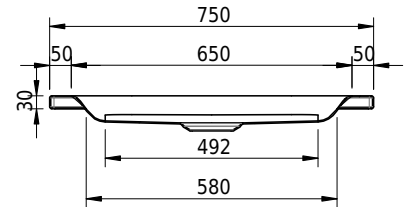

Massskizze

Schmidlin Duschwanne flach (6,5 cm)

115 x 75 x 6.5 cm

Ablaufloch \varnothing 90 mm

Artikel-Nr.: 1859-0001

SGVSB-Nr.: 141571

Gewicht: 25 kg

Optionen

- Farbklasse: I,II,III,IV,V [FA0_ _]
- Mit Zargen [Z_ _ _]
- ANTIGLISS PRO
- GLASUR PLUS [OV01]
- Speziallänge -2/+5 cm (beidseitig von -1 bis +2,5cm)
- Scharfkantige Ecke (Radius 5 mm) [EA_ _ 04]
- Geschnittene Ecke [EA_ _ 03]
- Abgerundete Ecke [EA_ _ 02]