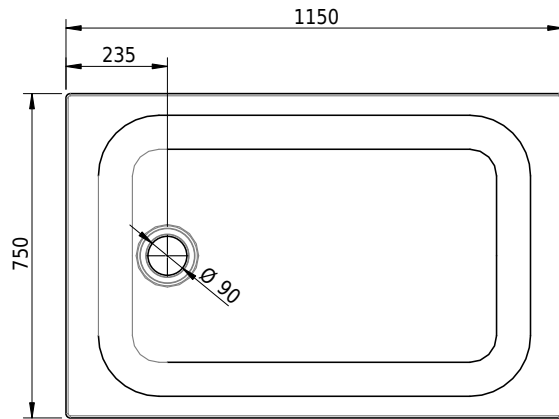

Massskizze

Schmidlin Duschwanne flach (6,5 cm)

115 x 75 x 6.5 cm

Ablaufloch \varnothing 90 mm

Artikel-Nr.: 1859-0001

SGVSB-Nr.: 141571

Gewicht: 25 kg

Optionen

- Farbklasse: I,II,III,IV,V [FA0_ _]
- Mit Zargen [Z_ _ _]
- ANTIGLISS PRO
- GLASUR PLUS [OV01]
- Speziallänge -2/+5 cm (beidseitig von -1 bis +2,5cm)
- Scharfkantige Ecke (Radius 5 mm) [EA_ _ 04]
- Geschnittene Ecke [EA_ _ 03]
- Abgerundete Ecke [EA_ _ 02]

Zubehör

- Duschwannen-Fusset 4/6/8 (SIA 181), mit/ohne Dichtband
- Duschwannen-Montagerahmen BASIC (SIA 181)
- Montagesystem Schmidlin OMNIA (SIA 181)
- Schmidlin Zargen-Montagewinkel (SIA 181), Satz (4 Stück)
- Zargengummiprofil