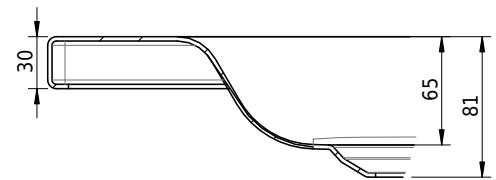

# Schmidlin Duschwanne flach (6,5 cm)

115 x 75 x 6.5 cm

Ablaufloch ø 90 mm

Artikel-Nr.: 1859-0001

SGVSB-Nr.: 141571

Gewicht: 25 kg

## Optionen

- Farbklasse: I,II,III,IV,V [FA0\_ \_]
- Mit Zargen [Z\_ \_ \_]
- ANTIGLISS PRO
- GLASUR PLUS [OV01]
- Speziallänge -2/+5 cm (beidseitig von -1 bis +2,5cm)
- Scharfkantige Ecke (Radius 5 mm) [EA\_ \_ 04]
- Geschnittene Ecke [EA\_ \_ 03]
- Abgerundete Ecke [EA\_ \_ 02]