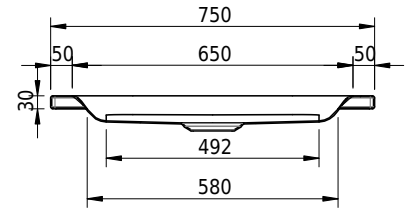

## Massskizze

# Schmidlin Duschwanne flach (6,5 cm)

115 x 75 x 6.5 cm

Ablaufloch  $\varnothing$  90 mm

Artikel-Nr.: 1859-0001

SGVSB-Nr.: 141571

Gewicht: 25 kg

## Optionen

- Farbklasse: I,II,III,IV,V [FA0\_ \_]
- Mit Zargen [Z\_ \_ \_]
- ANTIGLISS PRO
- GLASUR PLUS [OV01]
- Speziallänge -2/+5 cm (beidseitig von -1 bis +2,5cm)
- Scharfkantige Ecke (Radius 5 mm) [EA\_ \_ 04]
- Geschnittene Ecke [EA\_ \_ 03]
- Abgerundete Ecke [EA\_ \_ 02]