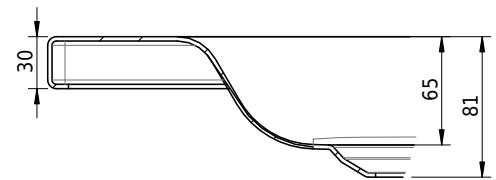

## Massskizze

# Schmidlin Duschwanne flach (6,5 cm)

115 x 75 x 6.5 cm

Ablaufloch  $\varnothing$  90 mm

Artikel-Nr.: 1859-0001

SGVSB-Nr.: 141571

Gewicht: 25 kg

## Optionen

- Farbklasse: I,II,III,IV,V [FA0\_ \_]
- Mit Zargen [Z\_ \_ \_]
- ANTIGLISS PRO
- GLASUR PLUS [OV01]
- Speziallänge -2/+5 cm (beidseitig von -1 bis +2,5cm)
- Scharfkantige Ecke (Radius 5 mm) [EA\_ \_ 04]
- Geschnittene Ecke [EA\_ \_ 03]
- Abgerundete Ecke [EA\_ \_ 02]