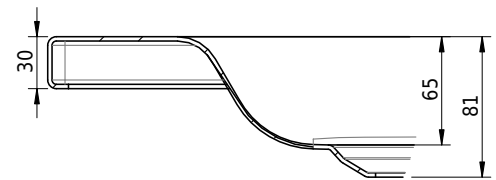

Massskizze

Schmidlin Duschwanne flach (6,5 cm)

115 x 75 x 6.5 cm

Ablaufloch $\varnothing$ 90 mm

Artikel-Nr.: 1859-0001

SGVSB-Nr.: 141571

Gewicht: 25 kg

Optionen

- Farbklasse: I,II,III,IV,V [FA0_ _]
- Mit Zargen [Z_ _ _]
- ANTIGLISS PRO
- GLASUR PLUS [OV01]
- Speziallänge -2/+5 cm (beidseitig von -1 bis +2,5cm)
- Scharfkantige Ecke (Radius 5 mm) [EA_ _ 04]
- Geschnittene Ecke [EA_ _ 03]
- Abgerundete Ecke [EA_ _ 02]

Zubehör

- Duschwannen-Fusset 4/6/8 (SIA 181), mit/ohne Dichtband
- Duschwannen-Montagerahmen BASIC (SIA 181)
- Montagesystem Schmidlin OMNIA (SIA 181)
- Schmidlin Zargen-Montagewinkel (SIA 181), Satz (4 Stück)
- Zargengummiprofil

Ab- und Überlaufgarnituren

- Ablaufgarnitur Schmidlin FLOW 30
- Ablaufgarnitur Schmidlin FLOW 50
- Ablaufgarnitur Schmidlin VERTICAL
- Ablaufgarnitur Viega Tempoplex
- Ablaufgarnitur Viega Tempoplex Plus