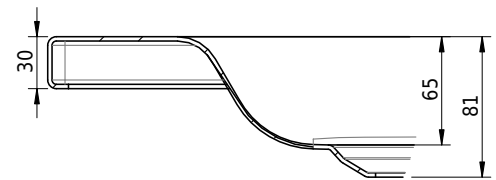

Massskizze

Schmidlin Duschwanne flach (6,5 cm)

115 x 75 x 6.5 cm

Ablaufloch \varnothing 90 mm

Artikel-Nr.: 1859-0001

SGVSB-Nr.: 141571

Gewicht: 25 kg

Optionen

- Farbklasse: I,II,III,IV,V [FA0_ _]
- Mit Zargen [Z_ _ _]
- ANTIGLISS PRO
- GLASUR PLUS [OV01]
- Speziallänge -2/+5 cm (beidseitig von -1 bis +2,5cm)
- Scharfkantige Ecke (Radius 5 mm) [EA_ _ 04]
- Geschnittene Ecke [EA_ _ 03]
- Abgerundete Ecke [EA_ _ 02]

Zubehör

- Duschwannen-Fusset 4/6/8 (SIA 181), mit/ohne Dichtband
- Duschwannen-Montagerahmen BASIC (SIA 181)
- Montagesystem Schmidlin OMNIA (SIA 181)
- Schmidlin Zargen-Montagewinkel (SIA 181), Satz (4 Stück)
- Zargengummiprofil