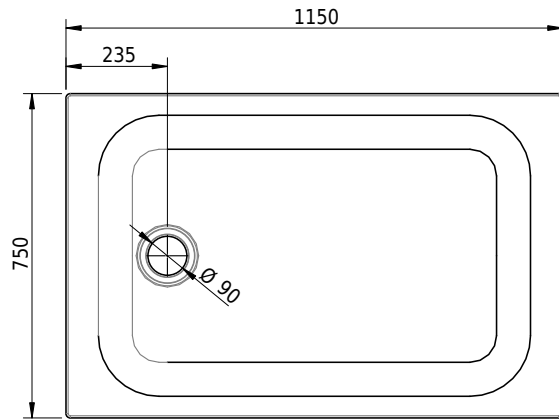

## Massskizze

# Schmidlin Duschwanne flach (6,5 cm)

115 x 75 x 6.5 cm

Ablaufloch  $\varnothing$  90 mm

Artikel-Nr.: 1859-0001

SGVSB-Nr.: 141571

Gewicht: 25 kg

## Optionen

- Farbklasse: I,II,III,IV,V [FA0\_ \_]
- Mit Zargen [Z\_ \_ \_]
- ANTIGLISS PRO
- GLASUR PLUS [OV01]
- Speziallänge -2/+5 cm (beidseitig von -1 bis +2,5cm)
- Scharfkantige Ecke (Radius 5 mm) [EA\_ \_ 04]
- Geschnittene Ecke [EA\_ \_ 03]
- Abgerundete Ecke [EA\_ \_ 02]