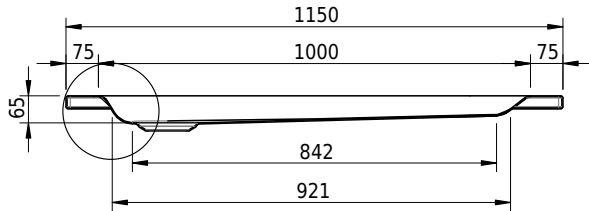

Massskizze

Schmidlin Duschwanne flach (6,5 cm)

115 x 75 x 6.5 cm

Ablaufloch \varnothing 90 mm

Artikel-Nr.: 1859-0001

SGVSB-Nr.: 141571

Gewicht: 25 kg

Optionen

- Farbklasse: I,II,III,IV,V [FA0_ _]
- Mit Zargen [Z_ _ _]
- ANTIGLISS PRO
- GLASUR PLUS [OV01]
- Speziallänge -2/+5 cm (beidseitig von -1 bis +2,5cm)
- Scharfkantige Ecke (Radius 5 mm) [EA_ _ 04]
- Geschnittene Ecke [EA_ _ 03]
- Abgerundete Ecke [EA_ _ 02]

Zubehör

- Duschwannen-Fusset 4/6/8 (SIA 181), mit/ohne Dichtband
- Duschwannen-Montagerahmen BASIC (SIA 181)
- Montagesystem Schmidlin OMNIA (SIA 181)
- Schmidlin Zargen-Montagewinkel (SIA 181), Satz (4 Stück)
- Zargengummiprofil