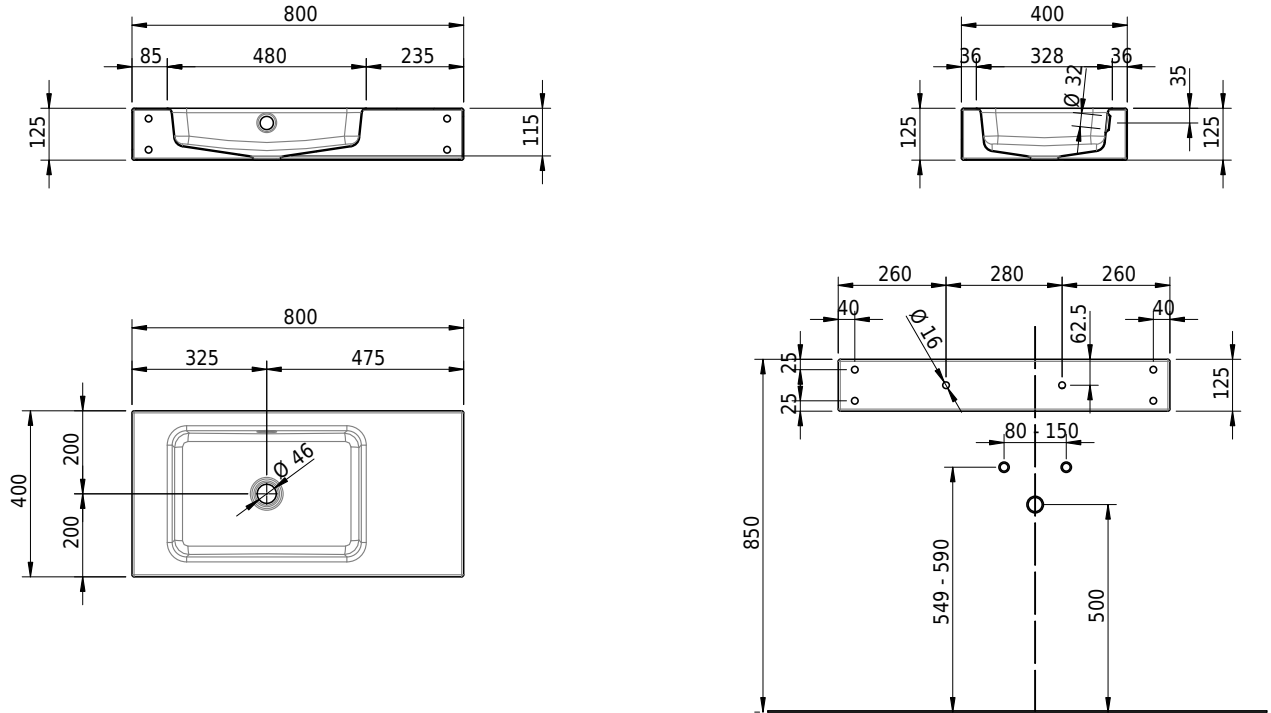

Massskizze

Schmidlin MERO Wandbecken

80 x 40 x 12.5 cm

mit Überlauf, inkl. Befestigungzubehör, inkl. Überlaufgarnitur verchromt

Artikel-Nr.: 1858-0001 SGVSB-Nr.: 217498.242

Optionen

- Farbklasse: I,II,III,IV,V [FA0_ _]
- Ohne Überlaufloch [UL0]
- GLASUR PLUS [OV01]
- Schmidlin Kosmetiktuchspender [KTS_ _]
- Spezialanfertigung
- Lochbohrung für Steckdose [STP_ _]