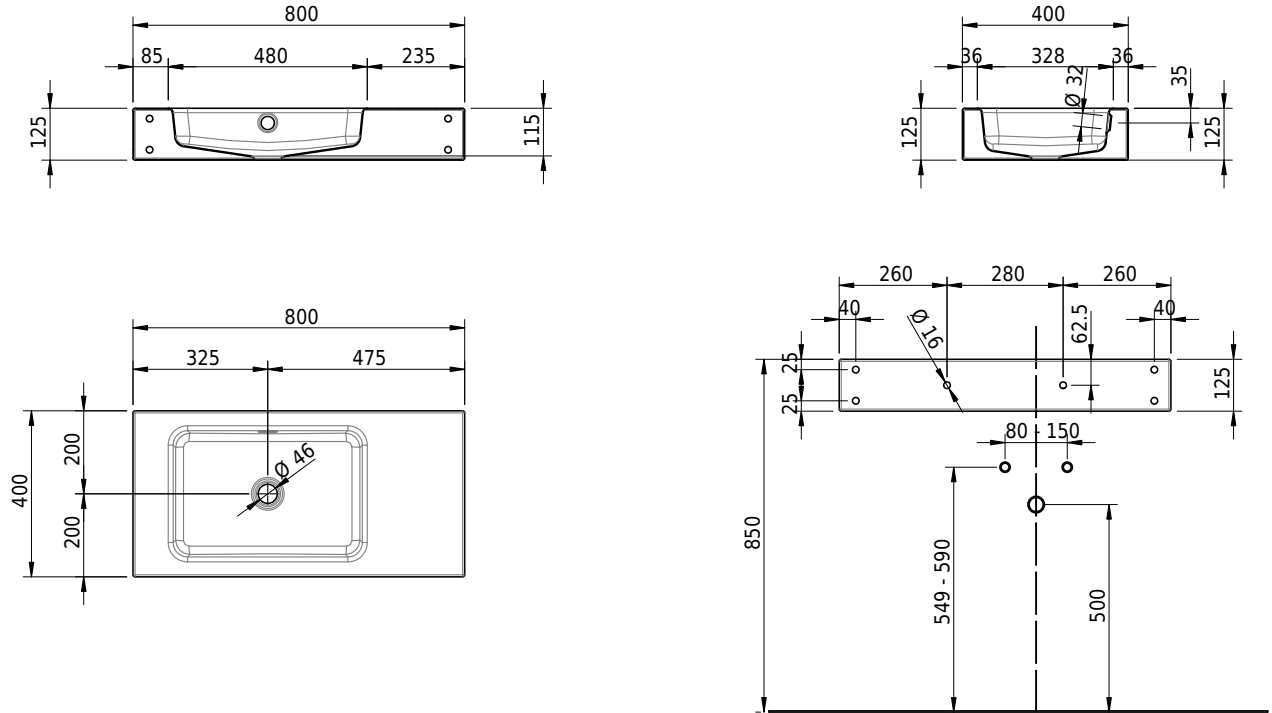

Massskizze

Schmidlin MERO Wandbecken

80 x 40 x 12.5 cm

mit Überlauf, inkl. Befestigungszubehör, inkl. Überlaufgarnitur verchromt

Artikel-Nr.: 1858-0001 SGVSB-Nr.: 217498.242

Optionen

- Farbklasse: I,II,III,IV,V [FA0_ _]
- Ohne Überlaufloch [UL0]
- GLASUR PLUS [OV01]
- Schmidlin Kosmetiktuchspender [KTS_ _]
- Spezialanfertigung
- Lochbohrung für Steckdose [STP_ _]