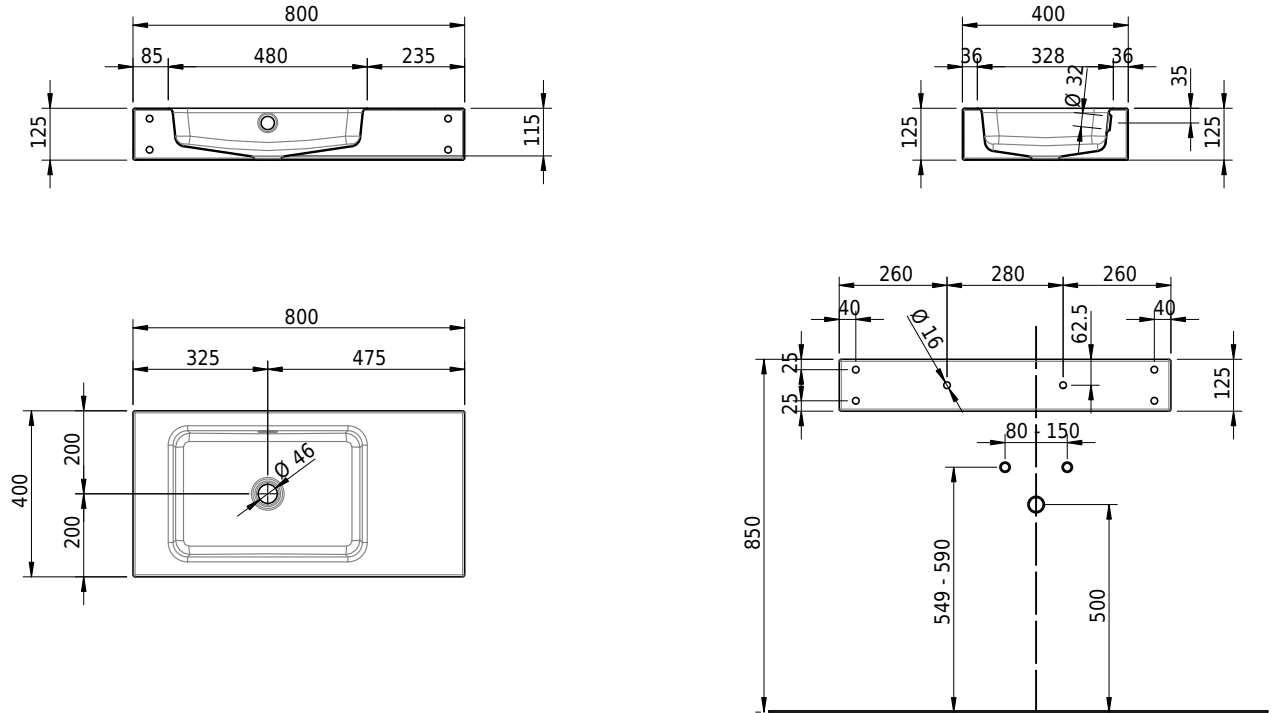

Massskizze

Schmidlin MERO Wandbecken

80 x 40 x 12.5 cm

mit Überlauf, inkl. Befestigungzubehör, inkl. Überlaufgarnitur verchromt

Artikel-Nr.: 1858-0001 SGVSB-Nr.: 217498.242

Optionen

- Farbklasse: I,II,III,IV,V [FA0_ _]
- Ohne Überlaufloch [UL0]
- GLASUR PLUS [OV01]
- Schmidlin Kosmetiktuchspender [KTS_ _]
- Spezialanfertigung
- Lochbohrung für Steckdose [STP_ _]