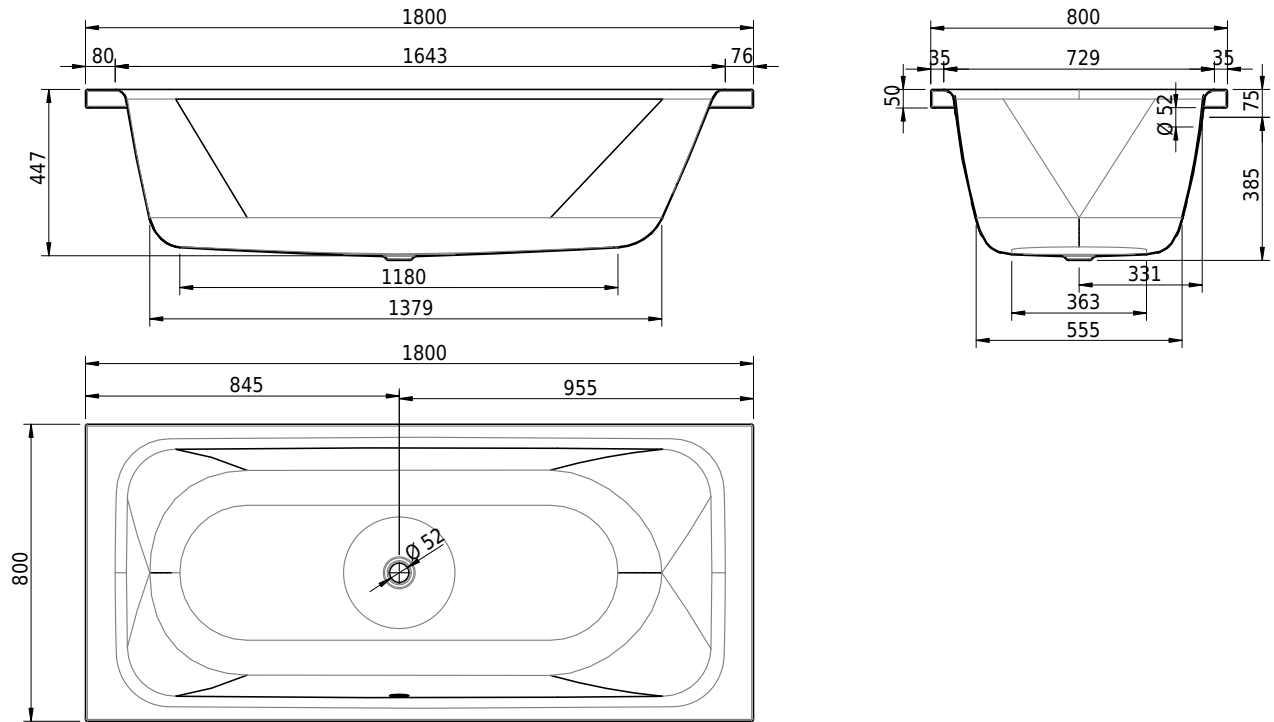

Massskizze

Schmidlin PURISTA

180 x 80 x 45 cm

Randhöhe 50 mm, Eckradius 5mm

Artikel-Nr.: 1857-0001

SGVSB-Nr.: 111200

Gewicht: 55 kg

Nutzinhalt*: 190 l