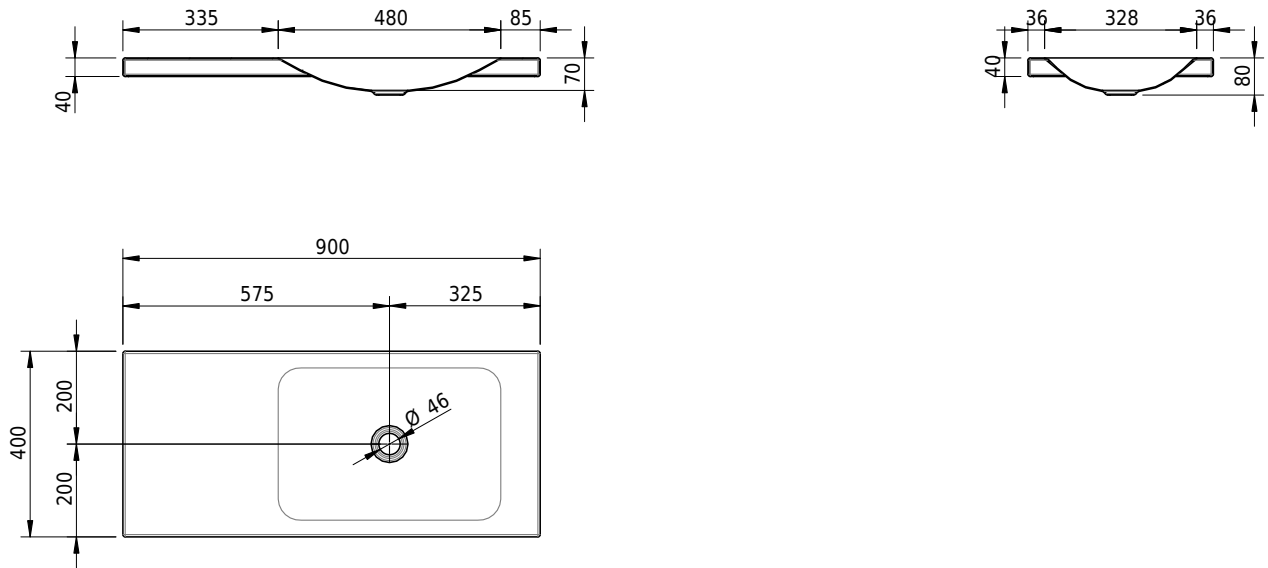

## Massskizze

**Schmidlin LOTUS Aufsatzbecken**

90 x 40 x 4 cm

ohne Überlauf, inkl. Befestigungzubehör

Artikel-Nr.: 1855-0001    SGVSB-Nr.: 217382.242

**Optionen**

- Farbklasse: I,II,III,IV,V [FA0\_ \_]
- GLASUR PLUS [OV01]
- Lochbohrung für Schmidlin Seifenspende [SSP02]
- Spezialanfertigung