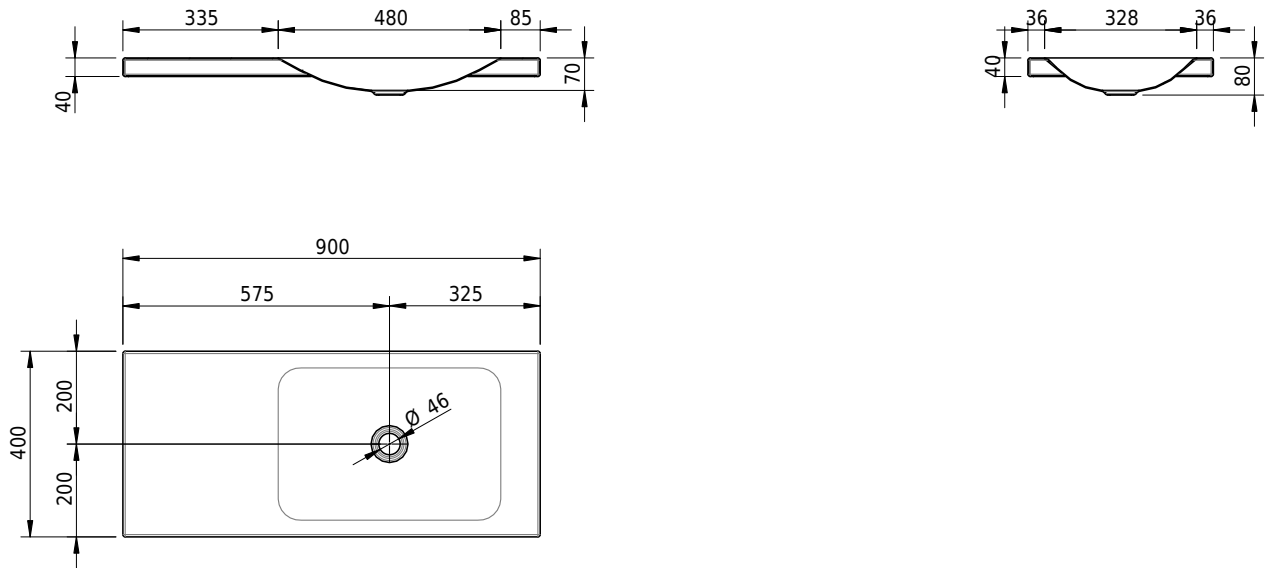

## Massskizze

**Schmidlin LOTUS Aufsatzbecken**

90 x 40 x 4 cm

ohne Überlauf, inkl. Befestigungzubehör

Artikel-Nr.: 1855-0001    SGVSB-Nr.: 217382.242

**Optionen**

- Farbklasse: I,II,III,IV,V [FA0\_ \_]
- GLASUR PLUS [OV01]
- Lochbohrung für Schmidlin Seifenspender [SSP02]
- Spezialanfertigung