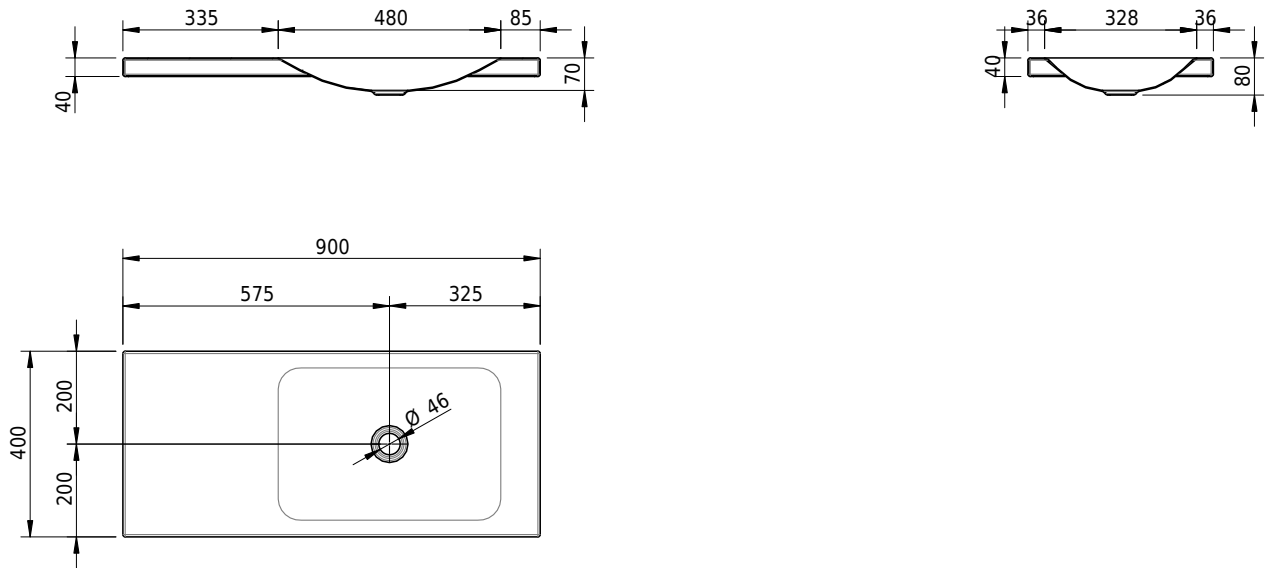

Massskizze

Schmidlin LOTUS Aufsatzbecken

90 x 40 x 4 cm

ohne Überlauf, inkl. Befestigungzubehör

Artikel-Nr.: 1855-0001 SGVSB-Nr.: 217382.242

Optionen

- Farbklasse: I,II,III,IV,V [FA0_ _]
- GLASUR PLUS [OV01]
- Lochbohrung für Schmidlin Seifenspender [SSP02]
- Spezialanfertigung