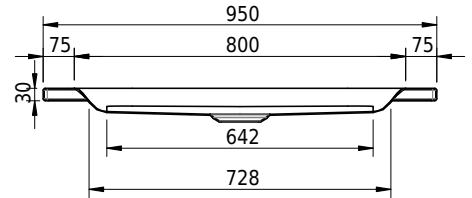

# Schmidlin Duschwanne flach (6,5 cm)

115 x 95 x 6.5 cm

Ablaufloch  $\varnothing$  90 mm

Artikel-Nr.: 1851-0001

SGVSB-Nr.: 141575

Gewicht: 28 kg

## Optionen

- Farbklasse: I,II,III,IV,V [FA0\_ \_ \_]
- Mit Zargen [Z\_ \_ \_ \_]
- ANTIGLISS PRO
- GLASUR PLUS [OV01]
- Speziallänge -2/+5 cm (beidseitig von -1 bis +2,5cm)
- Scharfkantige Ecke (Radius 5 mm) [EA\_ \_ 04]
- Geschnittene Ecke [EA\_ \_ 03]
- Abgerundete Ecke [EA\_ \_ 02]