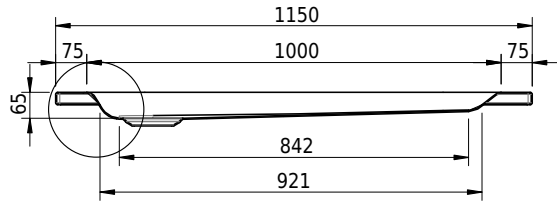

# Schmidlin Duschwanne flach (6,5 cm)

115 x 95 x 6.5 cm

Ablaufloch  $\varnothing$  90 mm

Artikel-Nr.: 1851-0001

SGVSB-Nr.: 141575

Gewicht: 28 kg

## Optionen

- Farbklasse: I,II,III,IV,V [FA0\_ \_ \_]
- Mit Zargen [Z\_ \_ \_ \_]
- ANTIGLISS PRO
- GLASUR PLUS [OV01]
- Speziallänge -2/+5 cm (beidseitig von -1 bis +2,5cm)
- Scharfkantige Ecke (Radius 5 mm) [EA\_ \_ 04]
- Geschnittene Ecke [EA\_ \_ 03]
- Abgerundete Ecke [EA\_ \_ 02]