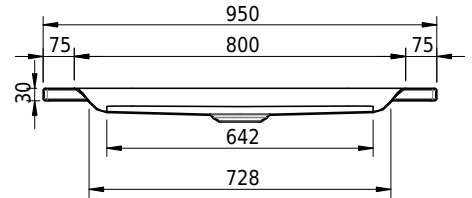

Massskizze

Schmidlin Duschwanne flach (6,5 cm)

115 x 95 x 6.5 cm

Ablaufloch \varnothing 90 mm

Artikel-Nr.: 1851-0001

SGVSB-Nr.: 141575

Gewicht: 28 kg

Optionen

- Farbklasse: I,II,III,IV,V [FA0_ _ _]
- Mit Zargen [Z_ _ _ _]
- ANTIGLISS PRO
- GLASUR PLUS [OV01]
- Speziallänge -2/+5 cm (beidseitig von -1 bis +2,5cm)
- Scharfkantige Ecke (Radius 5 mm) [EA_ _ 04]
- Geschnittene Ecke [EA_ _ 03]
- Abgerundete Ecke [EA_ _ 02]

Zubehör

- Duschwannen-Fusset 4/6/8 (SIA 181), mit/ohne Dichtband
- Duschwannen-Montagerahmen BASIC (SIA 181)
- Montagesystem Schmidlin OMNIA (SIA 181)
- Schmidlin Zargen-Montagewinkel (SIA 181), Satz (4 Stück)
- Zargengummiprofil