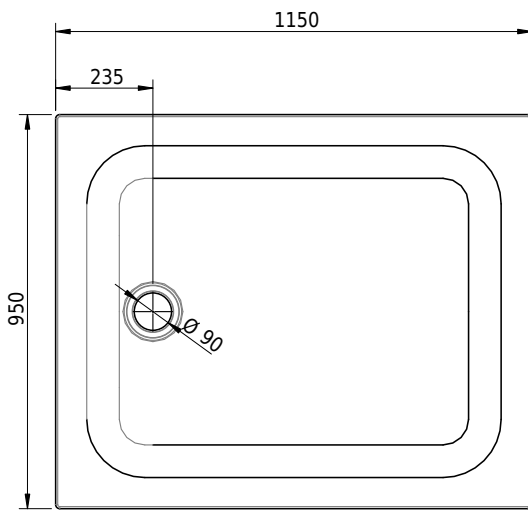

Massskizze

Schmidlin Duschwanne flach (6,5 cm)

115 x 95 x 6.5 cm

Ablaufloch \varnothing 90 mm

Artikel-Nr.: 1851-0001

SGVSB-Nr.: 141575

Gewicht: 28 kg

Optionen

- Farbklasse: I,II,III,IV,V [FA0_ _ _]
- Mit Zargen [Z_ _ _ _]
- ANTIGLISS PRO
- GLASUR PLUS [OV01]
- Speziallänge -2/+5 cm (beidseitig von -1 bis +2,5cm)
- Scharfkantige Ecke (Radius 5 mm) [EA_ _ 04]
- Geschnittene Ecke [EA_ _ 03]
- Abgerundete Ecke [EA_ _ 02]

Zubehör

- Duschwannen-Fusset 4/6/8 (SIA 181), mit/ohne Dichtband
- Duschwannen-Montagerahmen BASIC (SIA 181)
- Montagesystem Schmidlin OMNIA (SIA 181)
- Schmidlin Zargen-Montagewinkel (SIA 181), Satz (4 Stück)
- Zargengummiprofil