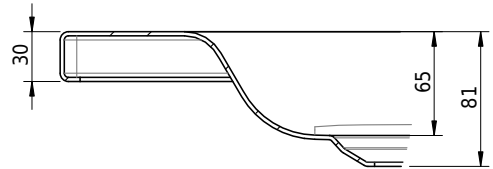

# Schmidlin Duschwanne flach (6,5 cm)

115 x 95 x 6.5 cm

Ablaufloch  $\varnothing$  90 mm

Artikel-Nr.: 1851-0001

SGVSB-Nr.: 141575

Gewicht: 28 kg

## Optionen

- Farbklasse: I,II,III,IV,V [FA0\_ \_ \_]
- Mit Zargen [Z\_ \_ \_ \_]
- ANTIGLISS PRO
- GLASUR PLUS [OV01]
- Speziallänge -2/+5 cm (beidseitig von -1 bis +2,5cm)
- Scharfkantige Ecke (Radius 5 mm) [EA\_ \_ 04]
- Geschnittene Ecke [EA\_ \_ 03]
- Abgerundete Ecke [EA\_ \_ 02]