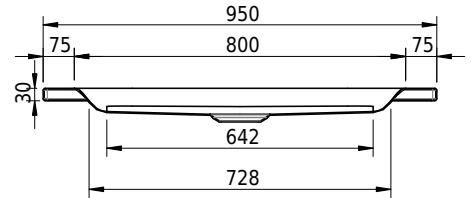

Massskizze

Schmidlin Duschwanne flach (6,5 cm)

115 x 95 x 6.5 cm

Ablaufloch \varnothing 90 mm

Artikel-Nr.: 1851-0001

SGVSB-Nr.: 141575

Gewicht: 28 kg

Optionen

- Farbklasse: I,II,III,IV,V [FA0_ _ _]
- Mit Zargen [Z_ _ _ _]
- ANTIGLISS PRO
- GLASUR PLUS [OV01]
- Speziallänge -2/+5 cm (beidseitig von -1 bis +2,5cm)
- Scharfkantige Ecke (Radius 5 mm) [EA_ _ 04]
- Geschnittene Ecke [EA_ _ 03]
- Abgerundete Ecke [EA_ _ 02]

Zubehör

- Duschwannen-Fusset 4/6/8 (SIA 181), mit/ohne Dichtband
- Duschwannen-Montagerahmen BASIC (SIA 181)
- Montagesystem Schmidlin OMNIA (SIA 181)
- Schmidlin Zargen-Montagewinkel (SIA 181), Satz (4 Stück)
- Zargengummiprofil