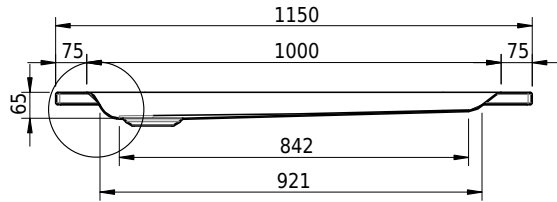

Massskizze

Schmidlin Duschwanne flach (6,5 cm)

115 x 95 x 6.5 cm

Ablaufloch \varnothing 90 mm

Artikel-Nr.: 1851-0001

SGVSB-Nr.: 141575

Gewicht: 28 kg

Optionen

- Farbklasse: I,II,III,IV,V [FA0_ _ _]
- Mit Zargen [Z_ _ _ _]
- ANTIGLISS PRO
- GLASUR PLUS [OV01]
- Speziallänge -2/+5 cm (beidseitig von -1 bis +2,5cm)
- Scharfkantige Ecke (Radius 5 mm) [EA_ _ 04]
- Geschnittene Ecke [EA_ _ 03]
- Abgerundete Ecke [EA_ _ 02]

Zubehör

- Duschwannen-Fusset 4/6/8 (SIA 181), mit/ohne Dichtband
- Duschwannen-Montagerahmen BASIC (SIA 181)
- Montagesystem Schmidlin OMNIA (SIA 181)
- Schmidlin Zargen-Montagewinkel (SIA 181), Satz (4 Stück)
- Zargengummiprofil