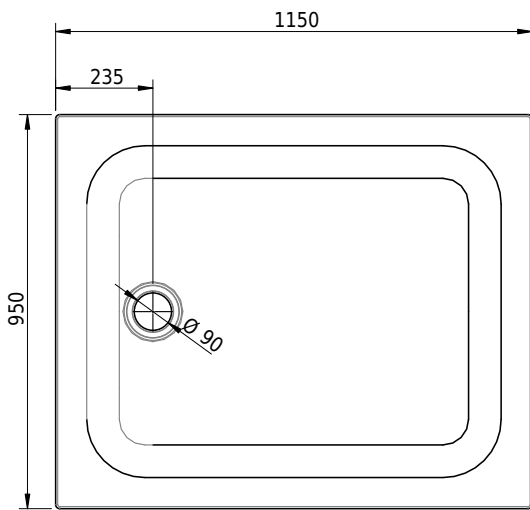

# Schmidlin Duschwanne flach (6,5 cm)

115 x 95 x 6.5 cm

Ablaufloch  $\varnothing$  90 mm

Artikel-Nr.: 1851-0001

SGVSB-Nr.: 141575

Gewicht: 28 kg

## Optionen

- Farbklasse: I,II,III,IV,V [FA0\_ \_ \_]
- Mit Zargen [Z\_ \_ \_ \_]
- ANTIGLISS PRO
- GLASUR PLUS [OV01]
- Speziallänge -2/+5 cm (beidseitig von -1 bis +2,5cm)
- Scharfkantige Ecke (Radius 5 mm) [EA\_ \_ 04]
- Geschnittene Ecke [EA\_ \_ 03]
- Abgerundete Ecke [EA\_ \_ 02]