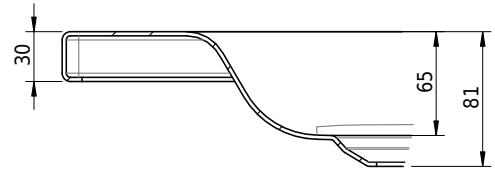

Massskizze

Schmidlin Duschwanne flach (6,5 cm)

115 x 95 x 6.5 cm

Ablaufloch \varnothing 90 mm

Artikel-Nr.: 1851-0001

SGVSB-Nr.: 141575

Gewicht: 28 kg

Optionen

- Farbklasse: I,II,III,IV,V [FA0_ _ _]
- Mit Zargen [Z_ _ _ _]
- ANTIGLISS PRO
- GLASUR PLUS [OV01]
- Speziallänge -2/+5 cm (beidseitig von -1 bis +2,5cm)
- Scharfkantige Ecke (Radius 5 mm) [EA_ _ 04]
- Geschnittene Ecke [EA_ _ 03]
- Abgerundete Ecke [EA_ _ 02]

Zubehör

- Duschwannen-Fusset 4/6/8 (SIA 181), mit/ohne Dichtband
- Duschwannen-Montagerahmen BASIC (SIA 181)
- Montagesystem Schmidlin OMNIA (SIA 181)
- Schmidlin Zargen-Montagewinkel (SIA 181), Satz (4 Stück)
- Zargengummiprofil