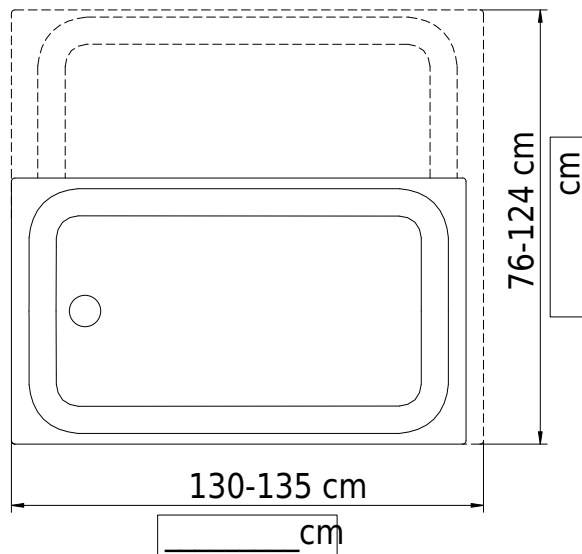

Massskizze

Schmidlin Duschwanne superflach (2,5 / 3,5 cm)

VARIO

130-135 x 76-124 x 3.5 cm

Ablaufloch ø 90 mm

Artikel-Nr.: 1844-9999 SGVSB-Nr.: 141676 ST-Nr.: 1311176 Gewicht: 33 kg

Optionen

- Farbklasse: I,II,III,IV,V [FA0_ _ _]
- Lieferoption SUBITO - Lieferung in 4 Arbeitstagen
- Mit Zargen [Z_ _ _ _]
- ANTIGLISS PRO
- GLASUR PLUS [OV01]
- Scharfkantige Ecke (Radius 5 mm) [EA_ _ 04]
- Geschnittene Ecke [EA_ _ 03]
- Abgerundete Ecke [EA_ _ 02]
- Schürze(n) 50 mm [SZ_ _ _ _]
- Schürze(n) Spezialhöhe

Zubehör

- Duschwannen-Fusset 4/6/8 (SIA 181), mit/ohne Dichtband
- Duschwannen-Montagerahmen BASIC (SIA 181)
- Montagesystem Schmidlin OMNIA (SIA 181)
- Schmidlin Zargen-Montagewinkel (SIA 181), Satz (4 Stück)