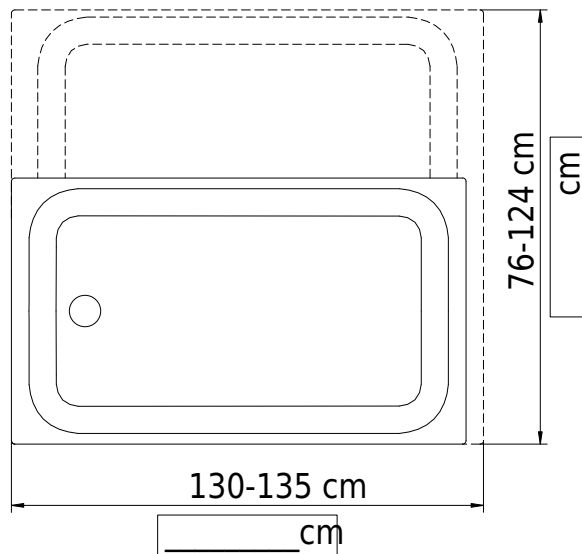

# Schmidlin Duschwanne superflach (2,5 / 3,5 cm)

## VARIO

130-135 x 76-124 x 3.5 cm

Ablaufloch ø 90 mm

Artikel-Nr.: 1844-9999    SGVSB-Nr.: 141676    ST-Nr.: 1311176    Gewicht: 33 kg