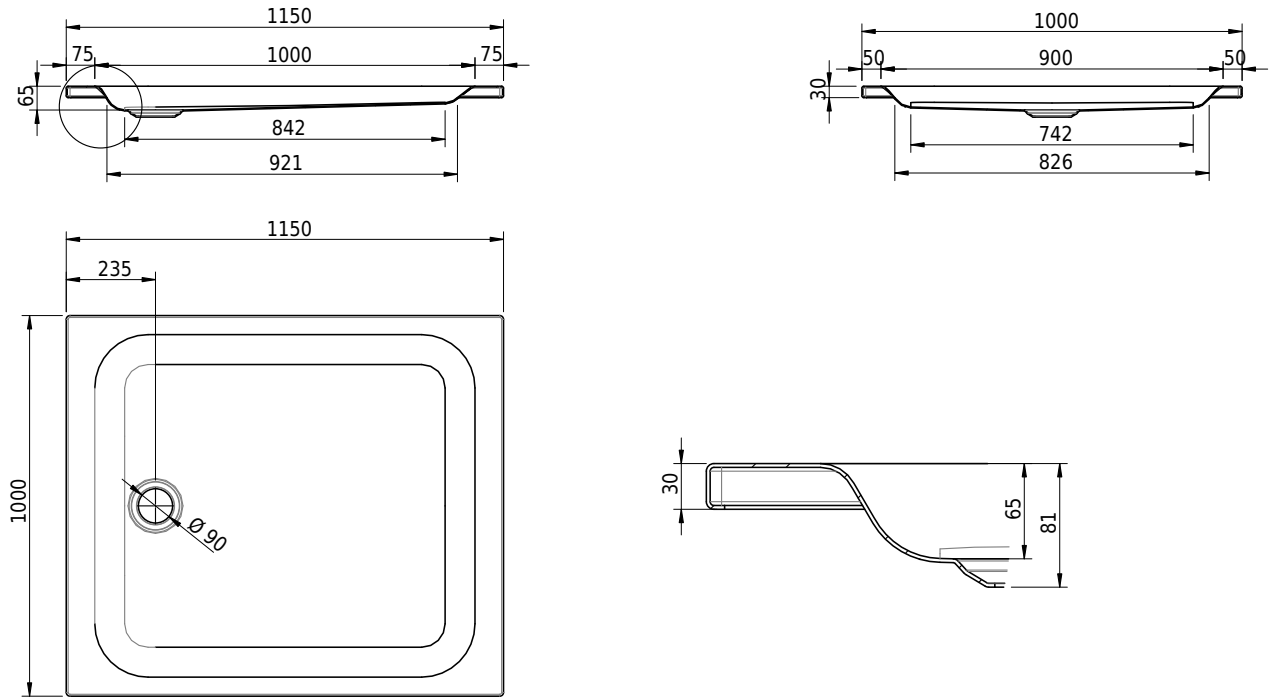

Massskizze

Schmidlin Duschwanne flach (6,5 cm)

115 x 100 x 6.5 cm

Ablaufloch \varnothing 90 mm

Artikel-Nr.: 1840-0001

SGVSB-Nr.: 141576

Gewicht: 28 kg

Optionen

- Farbklasse: I,II,III,IV,V [FA0_ _ _]
- Mit Zargen [Z_ _ _ _]
- ANTIGLISS PRO
- GLASUR PLUS [OV01]
- Speziallänge -2/+5 cm (beidseitig von -1 bis +2,5cm)
- Scharfkantige Ecke (Radius 5 mm) [EA_ _ 04]
- Geschnittene Ecke [EA_ _ 03]
- Abgerundete Ecke [EA_ _ 02]

Zubehör

- Duschwannen-Fusset 4/6/8 (SIA 181), mit/ohne Dichtband
- Duschwannen-Montagerahmen BASIC (SIA 181)
- Montagesystem Schmidlin OMNIA (SIA 181)
- Schmidlin Zargen-Montagewinkel (SIA 181), Satz (4 Stück)
- Zargengummiprofil