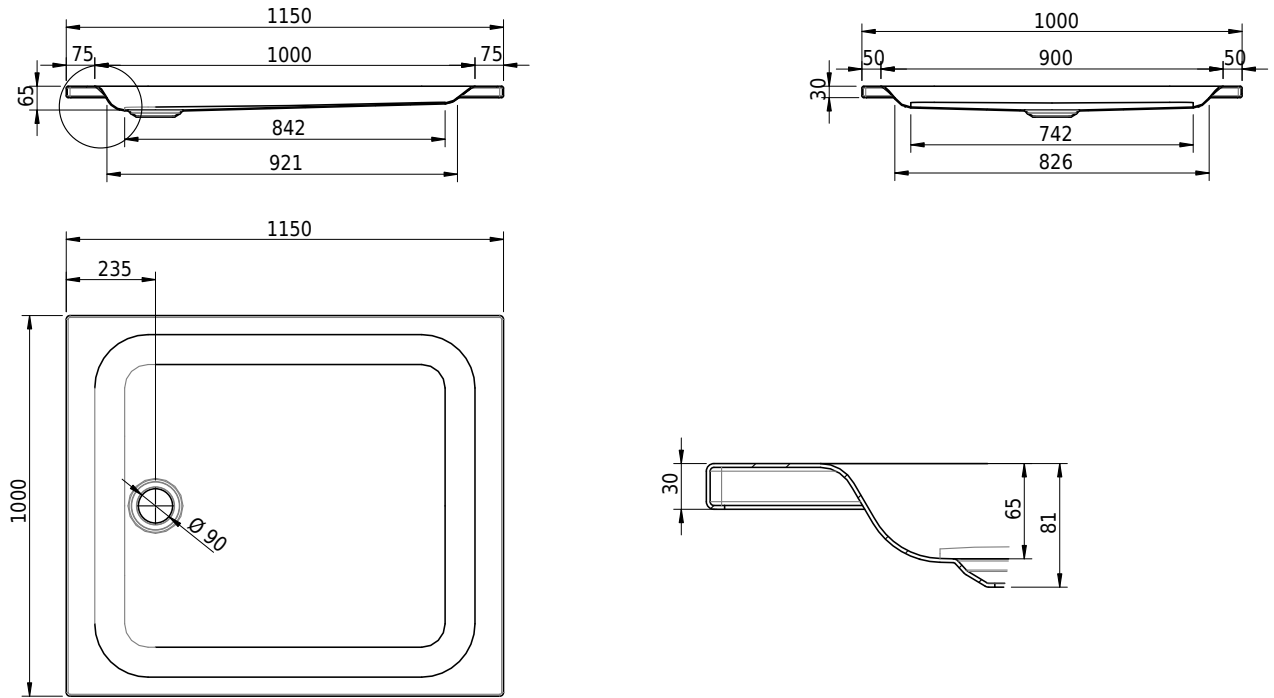

Massskizze

Schmidlin Duschwanne flach (6,5 cm)

115 x 100 x 6.5 cm

Ablaufloch ø 90 mm

Artikel-Nr.: 1840-0001

SGVSB-Nr.: 141576

Gewicht: 28 kg

Optionen

- Farbklasse: I,II,III,IV,V [FA0_ _ _]
- Mit Zargen [Z_ _ _ _]
- ANTIGLISS PRO
- GLASUR PLUS [OV01]
- Speziallänge -2/+5 cm (beidseitig von -1 bis +2,5cm)
- Scharfkantige Ecke (Radius 5 mm) [EA_ _ 04]
- Geschnittene Ecke [EA_ _ 03]
- Abgerundete Ecke [EA_ _ 02]

Zubehör

- Duschwannen-Fusset 4/6/8 (SIA 181), mit/ohne Dichtband
- Duschwannen-Montagerahmen BASIC (SIA 181)
- Montagesystem Schmidlin OMNIA (SIA 181)
- Schmidlin Zargen-Montagewinkel (SIA 181), Satz (4 Stück)
- Zargengummiprofil