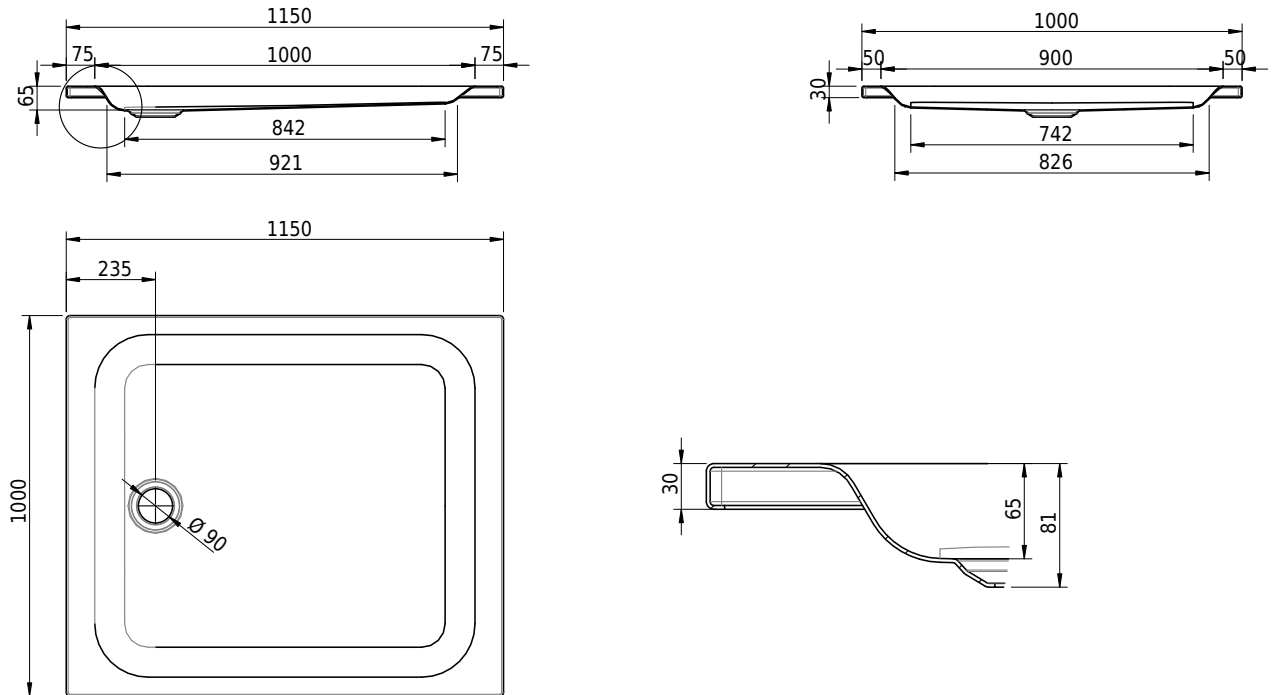

Massskizze

Schmidlin Duschwanne flach (6,5 cm)

115 x 100 x 6.5 cm

Ablaufloch \varnothing 90 mm

Artikel-Nr.: 1840-0001

SGVSB-Nr.: 141576

Gewicht: 28 kg

Optionen

- Farbklasse: I,II,III,IV,V [FA0_ _ _]
- Mit Zargen [Z_ _ _ _]
- ANTIGLISS PRO
- GLASUR PLUS [OV01]
- Speziallänge -2/+5 cm (beidseitig von -1 bis +2,5cm)
- Scharfkantige Ecke (Radius 5 mm) [EA_ _ 04]
- Geschnittene Ecke [EA_ _ 03]
- Abgerundete Ecke [EA_ _ 02]

Zubehör

- Duschwannen-Fusset 4/6/8 (SIA 181), mit/ohne Dichtband
- Duschwannen-Montagerahmen BASIC (SIA 181)
- Montagesystem Schmidlin OMNIA (SIA 181)
- Schmidlin Zargen-Montagewinkel (SIA 181), Satz (4 Stück)
- Zargengummiprofil