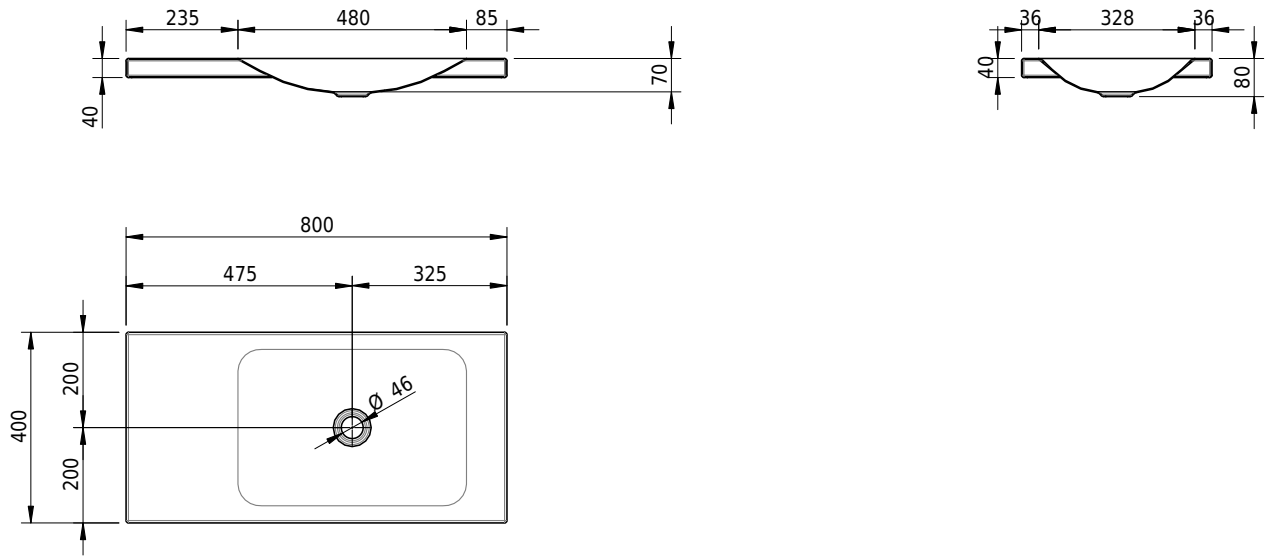

## Massskizze

**Schmidlin LOTUS Aufsatzbecken**

80 x 40 x 4 cm

ohne Überlauf, inkl. Befestigungzubehör

Artikel-Nr.: 1837-0001    SGVSB-Nr.: 217380.242

**Optionen**

- Farbklasse: I,II,III,IV,V [FA0\_ \_]
- GLASUR PLUS [OV01]
- Lochbohrung für Schmidlin Seifenspender [SSP02]
- Spezialanfertigung