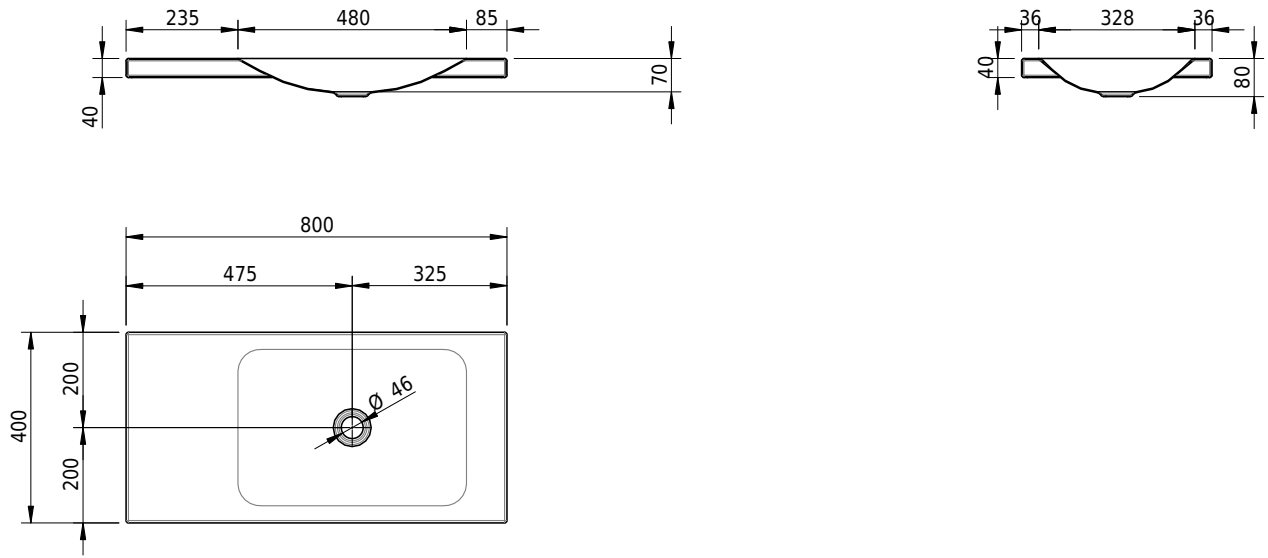

Massskizze

Schmidlin LOTUS Aufsatzbecken

80 x 40 x 4 cm

ohne Überlauf, inkl. Befestigungzubehör

Artikel-Nr.: 1837-0001 SGVSB-Nr.: 217380.242

Optionen

- Farbklasse: I,II,III,IV,V [FA0_ _]
- GLASUR PLUS [OV01]
- Lochbohrung für Schmidlin Seifenspender [SSP02]
- Spezialanfertigung

Zubehör

- Schmidlin Seifenspender
- Verstärkungsflansch für Armaturenmontage

Ab- und Überlaufgarnituren

- Schaftventil 1¼, inkl. Deckel verchromt, nicht verschliessbar
- Schmidlin Schaftventil 1 1/4", inkl. Deckel alpinweiss matt, emailliert, nicht verschliessbar
- Schmidlin Schaftventil 1 1/4", inkl. Deckel emailliert, nicht verschliessbar
- Schmidlin Schaftventil 1 1/4", inkl. Deckel emailliert, übrige Farben, nicht verschliessbar