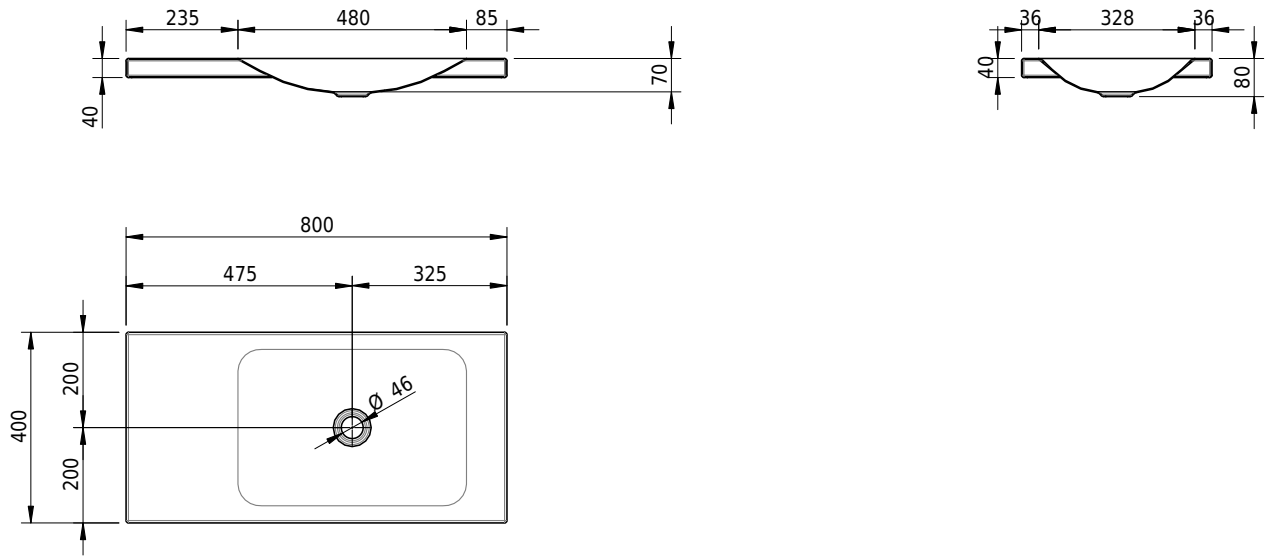

## Massskizze

**Schmidlin LOTUS Aufsatzbecken**

80 x 40 x 4 cm

ohne Überlauf, inkl. Befestigungzubehör

Artikel-Nr.: 1837-0001    SGVSB-Nr.: 217380.242

**Optionen**

- Farbklasse: I,II,III,IV,V [FA0\_ \_ \_]
- GLASUR PLUS [OV01]
- Lochbohrung für Schmidlin Seifenspender [SSP02]
- Spezialanfertigung