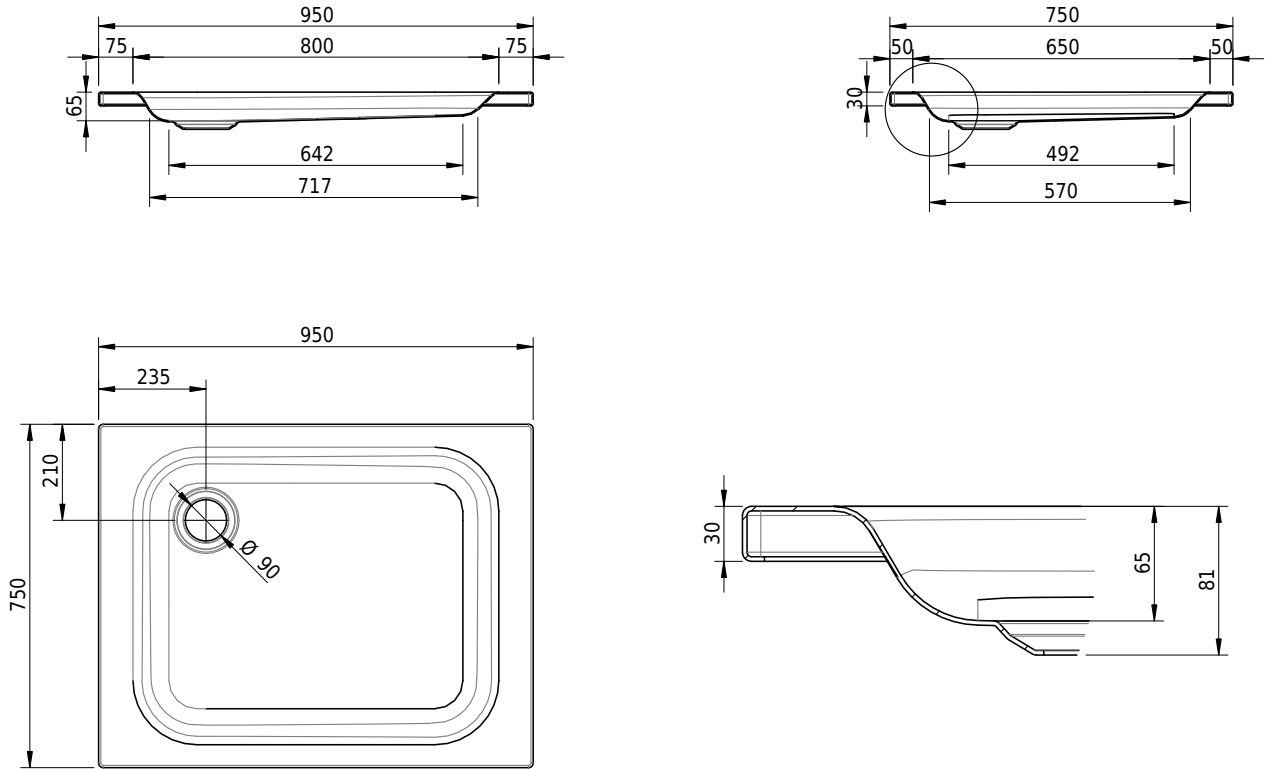

Massskizze

Schmidlin Duschwanne flach (6,5 cm)

95 x 75 x 6.5 cm

Ablaufloch \varnothing 90 mm

Artikel-Nr.: 1835-0001

SGVSB-Nr.: 141554

Gewicht: 19 kg

Optionen

- Farbklasse: I,II,III,IV,V [FA0_ _ _]
- Mit Zargen [Z_ _ _ _]
- ANTIGLISS PRO
- GLASUR PLUS [OV01]
- Speziallänge -2/+5 cm (beidseitig von -1 bis +2,5cm)
- Scharfkantige Ecke (Radius 5 mm) [EA_ _ 04]
- Geschnittene Ecke [EA_ _ 03]
- Abgerundete Ecke [EA_ _ 02]

Zubehör

- Duschwannen-Fusset 4/6/8 (SIA 181), mit/ohne Dichtband
- Duschwannen-Montagerahmen BASIC (SIA 181)
- Montagesystem Schmidlin OMNIA (SIA 181)
- Schmidlin Zargen-Montagewinkel (SIA 181), Satz (4 Stück)
- Zargengummiprofil