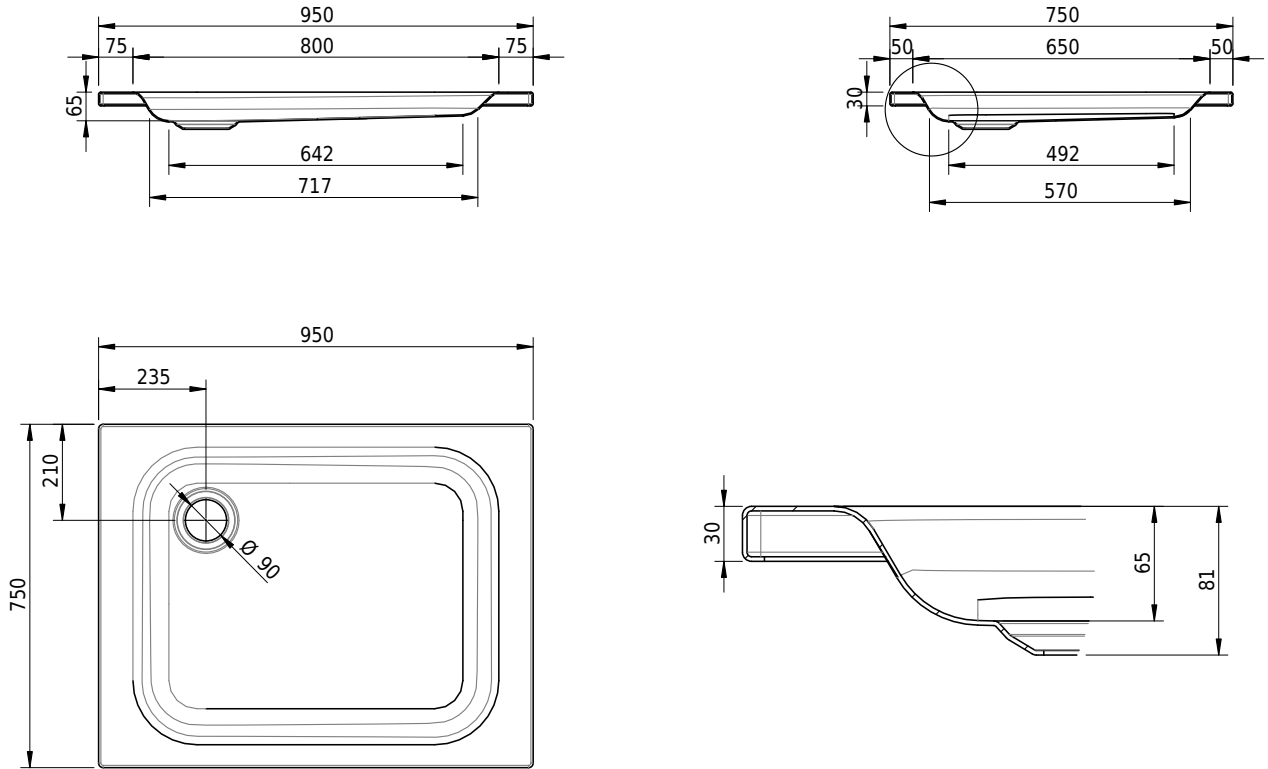

## Massskizze

**Schmidlin Duschwanne flach (6,5 cm)**

95 x 75 x 6.5 cm

Ablaufloch  $\varnothing$  90 mm

Artikel-Nr.: 1835-0001

SGVSB-Nr.: 141554

Gewicht: 19 kg

**Optionen**

- Farbklasse: I,II,III,IV,V [FA0\_ \_]
- Mit Zargen [Z\_ \_ \_]
- ANTIGLISS PRO
- GLASUR PLUS [OV01]
- Speziallänge -2/+5 cm (beidseitig von -1 bis +2,5cm)
- Scharfkantige Ecke (Radius 5 mm) [EA\_ \_ 04]
- Geschnittene Ecke [EA\_ \_ 03]
- Abgerundete Ecke [EA\_ \_ 02]

**Zubehör**

- Duschwannen-Fusset 4/6/8 (SIA 181), mit/ohne Dichtband
- Duschwannen-Montagerahmen BASIC (SIA 181)
- Montagesystem Schmidlin OMNIA (SIA 181)
- Schmidlin Zargen-Montagewinkel (SIA 181), Satz (4 Stück)
- Zargengummiprofil