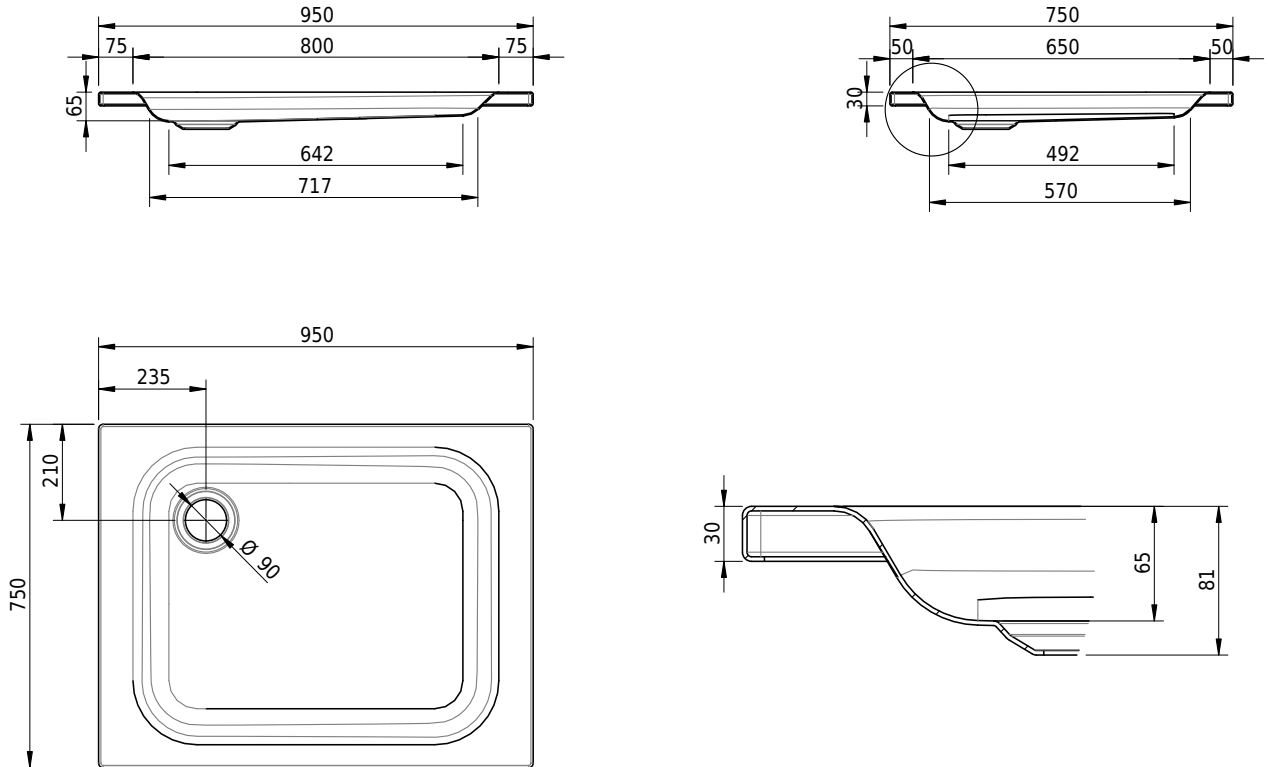

Massskizze

Schmidlin Duschwanne flach (6,5 cm)

95 x 75 x 6.5 cm

Ablaufloch \varnothing 90 mm

Artikel-Nr.: 1835-0001

SGVSB-Nr.: 141554

Gewicht: 19 kg

Optionen

- Farbklasse: I,II,III,IV,V [FA0_ _ _]
- Mit Zargen [Z_ _ _ _]
- ANTIGLISS PRO
- GLASUR PLUS [OV01]
- Speziallänge -2/+5 cm (beidseitig von -1 bis +2,5cm)
- Scharfkantige Ecke (Radius 5 mm) [EA_ _ 04]
- Geschnittene Ecke [EA_ _ 03]
- Abgerundete Ecke [EA_ _ 02]

Zubehör

- Duschwannen-Fusset 4/6/8 (SIA 181), mit/ohne Dichtband
- Duschwannen-Montagerahmen BASIC (SIA 181)
- Montagesystem Schmidlin OMNIA (SIA 181)
- Schmidlin Zargen-Montagewinkel (SIA 181), Satz (4 Stück)
- Zargengummiprofil