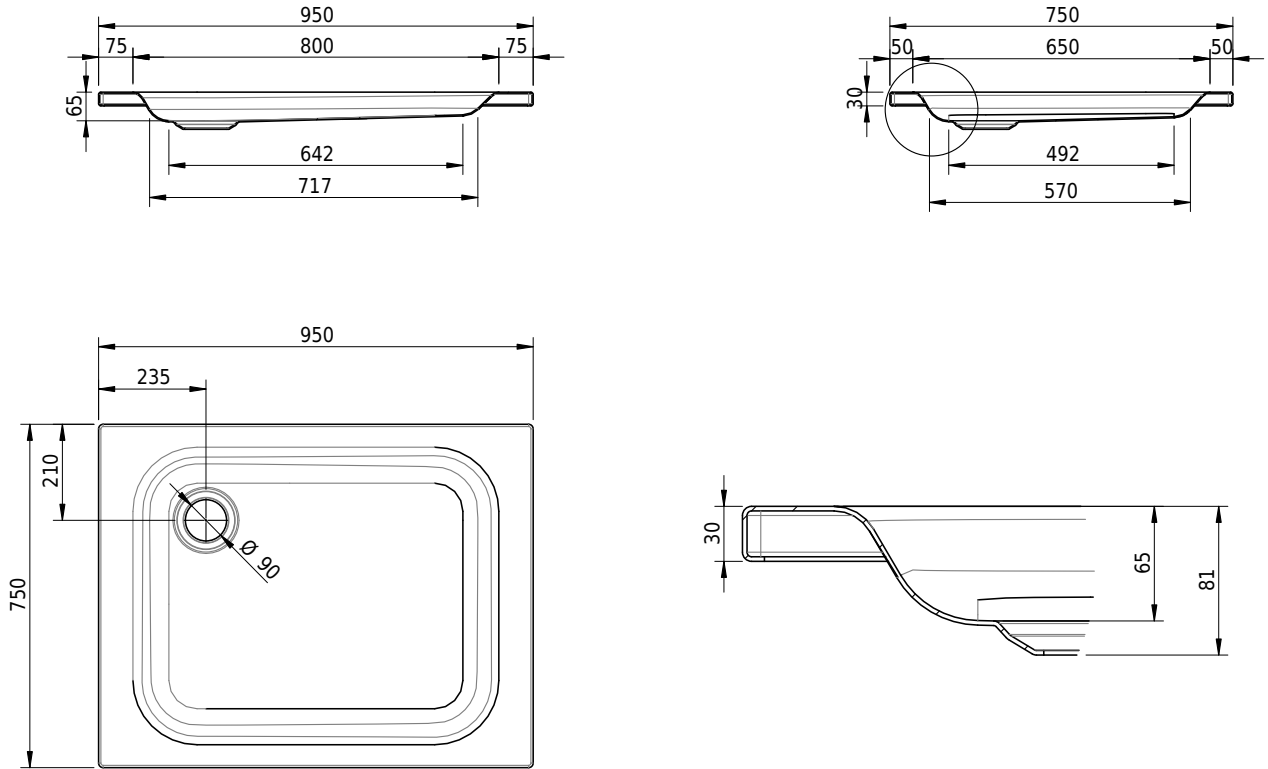

Massskizze

Schmidlin Duschwanne flach (6,5 cm)

95 x 75 x 6.5 cm

Ablaufloch \varnothing 90 mm

Artikel-Nr.: 1835-0001

SGVSB-Nr.: 141554

Gewicht: 19 kg

Optionen

- Farbklasse: I,II,III,IV,V [FA0_ _]
- Mit Zargen [Z_ _ _]
- ANTIGLISS PRO
- GLASUR PLUS [OV01]
- Speziallänge -2/+5 cm (beidseitig von -1 bis +2,5cm)
- Scharfkantige Ecke (Radius 5 mm) [EA_ _ 04]
- Geschnittene Ecke [EA_ _ 03]
- Abgerundete Ecke [EA_ _ 02]

Zubehör

- Duschwannen-Fusset 4/6/8 (SIA 181), mit/ohne Dichtband
- Duschwannen-Montagerahmen BASIC (SIA 181)
- Montagesystem Schmidlin OMNIA (SIA 181)
- Schmidlin Zargen-Montagewinkel (SIA 181), Satz (4 Stück)
- Zargengummiprofil