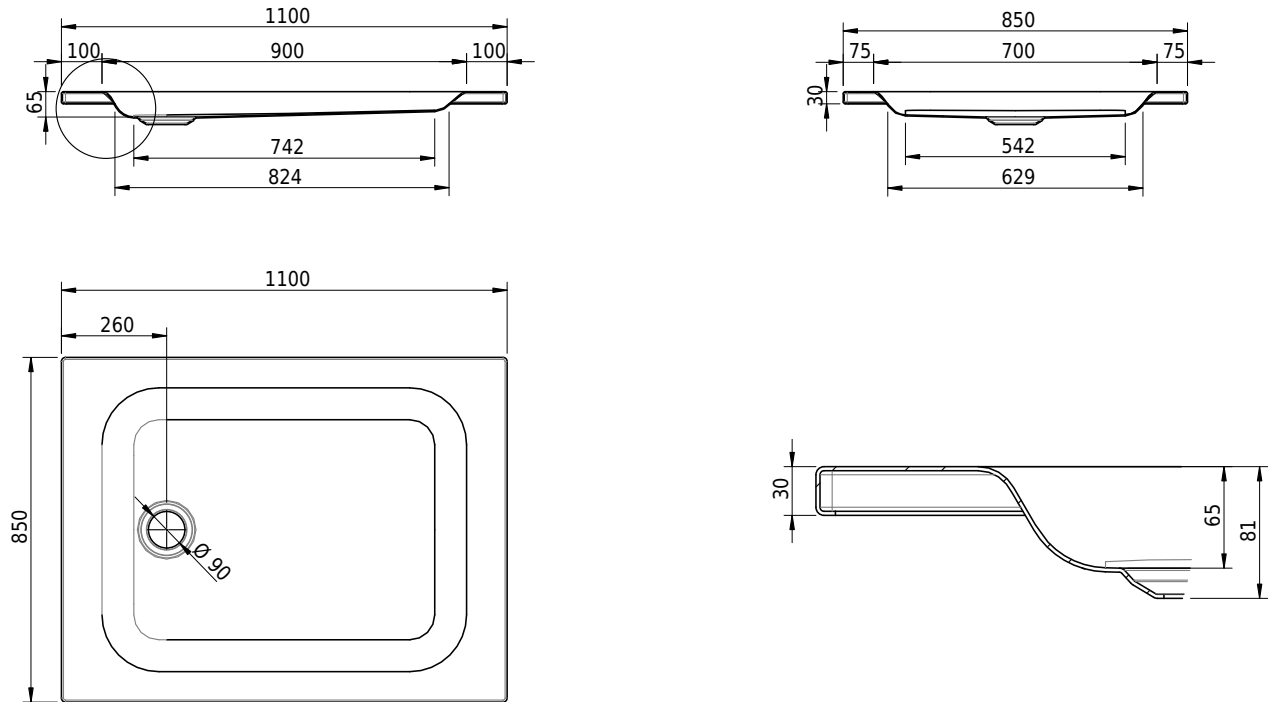

## Massskizze

**Schmidlin Duschwanne flach (6,5 cm)**

110 x 85 x 6.5 cm

Ablaufloch  $\varnothing$  90 mm

Artikel-Nr.: 1832-0001

SGVSB-Nr.: 141568

Gewicht: 24 kg

**Optionen**

- Farbklasse: I,II,III,IV,V [FA0\_ \_ \_]
- Mit Zargen [Z\_ \_ \_ \_]
- ANTIGLISS PRO
- GLASUR PLUS [OV01]
- Speziallänge -2/+5 cm (beidseitig von -1 bis +2,5cm)
- Scharfkantige Ecke (Radius 5 mm) [EA\_ \_ 04]
- Geschnittene Ecke [EA\_ \_ 03]
- Abgerundete Ecke [EA\_ \_ 02]

**Zubehör**

- Duschwannen-Fusset 4/6/8 (SIA 181), mit/ohne Dichtband
- Duschwannen-Montagerahmen BASIC (SIA 181)
- Montagesystem Schmidlin OMNIA (SIA 181)
- Schmidlin Zargen-Montagewinkel (SIA 181), Satz (4 Stück)
- Zargengummiprofil