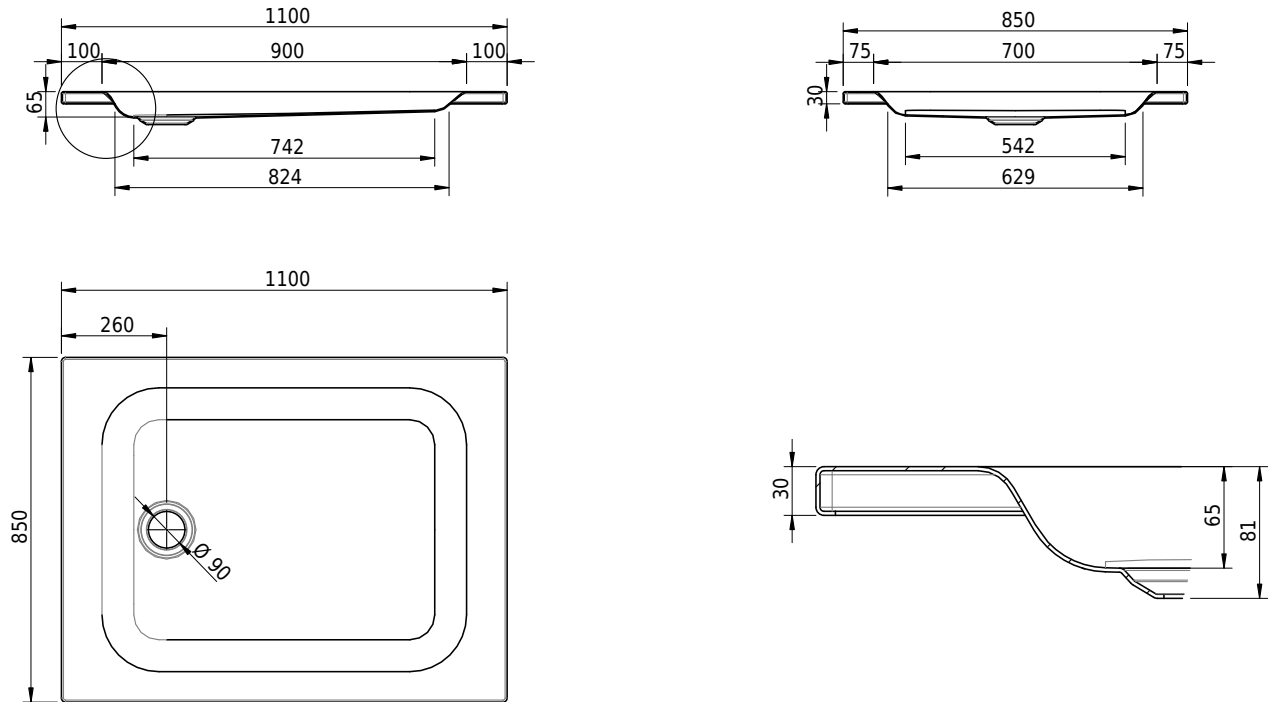

Massskizze

Schmidlin Duschwanne flach (6,5 cm)

110 x 85 x 6.5 cm

Ablaufloch \varnothing 90 mm

Artikel-Nr.: 1832-0001

SGVSB-Nr.: 141568

Gewicht: 24 kg

Optionen

- Farbklasse: I,II,III,IV,V [FA0_ _ _]
- Mit Zargen [Z_ _ _ _]
- ANTIGLISS PRO
- GLASUR PLUS [OV01]
- Speziallänge -2/+5 cm (beidseitig von -1 bis +2,5cm)
- Scharfkantige Ecke (Radius 5 mm) [EA_ _ 04]
- Geschnittene Ecke [EA_ _ 03]
- Abgerundete Ecke [EA_ _ 02]

Zubehör

- Duschwannen-Fusset 4/6/8 (SIA 181), mit/ohne Dichtband
- Duschwannen-Montagerahmen BASIC (SIA 181)
- Montagesystem Schmidlin OMNIA (SIA 181)
- Schmidlin Zargen-Montagewinkel (SIA 181), Satz (4 Stück)
- Zargengummiprofil