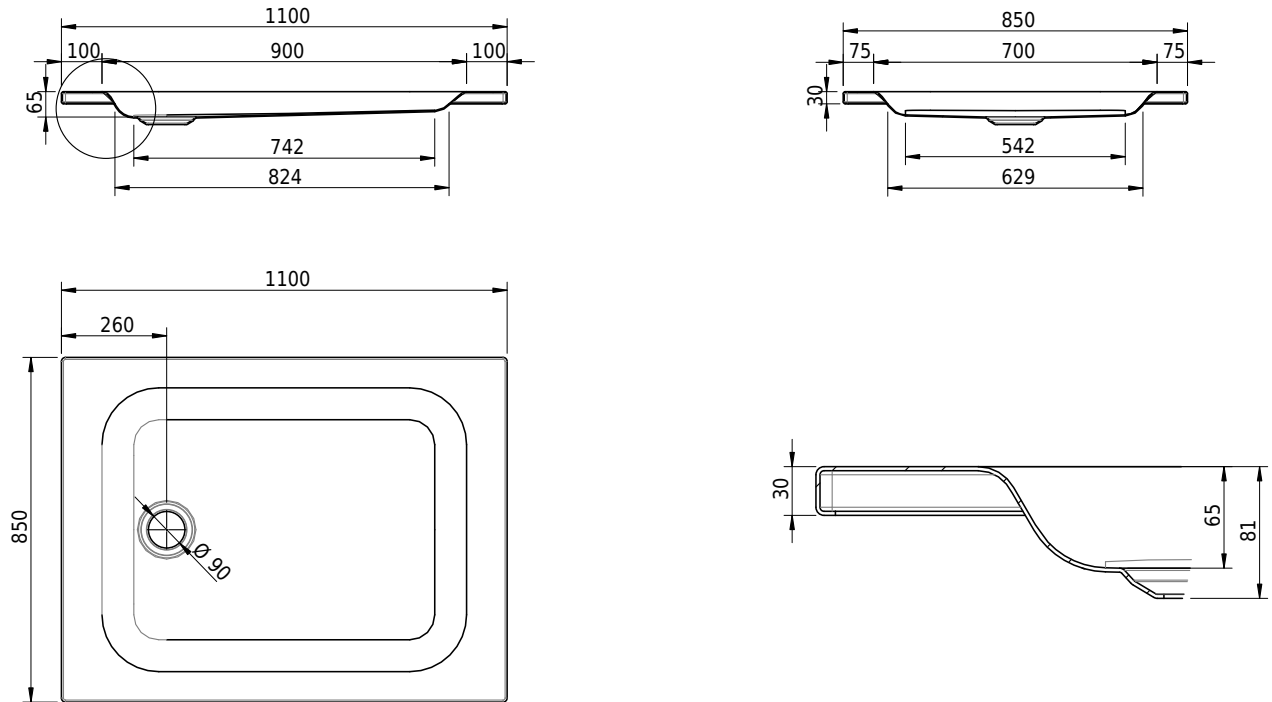

Massskizze

Schmidlin Duschwanne flach (6,5 cm)

110 x 85 x 6.5 cm

Ablaufloch ø 90 mm

Artikel-Nr.: 1832-0001

SGVSB-Nr.: 141568

Gewicht: 24 kg

Optionen

- Farbklasse: I,II,III,IV,V [FA0_ _ _]
- Mit Zargen [Z_ _ _ _]
- ANTIGLISS PRO
- GLASUR PLUS [OV01]
- Speziallänge -2/+5 cm (beidseitig von -1 bis +2,5cm)
- Scharfkantige Ecke (Radius 5 mm) [EA_ _ 04]
- Geschnittene Ecke [EA_ _ 03]
- Abgerundete Ecke [EA_ _ 02]

Zubehör

- Duschwannen-Fusset 4/6/8 (SIA 181), mit/ohne Dichtband
- Duschwannen-Montagerahmen BASIC (SIA 181)
- Montagesystem Schmidlin OMNIA (SIA 181)
- Schmidlin Zargen-Montagewinkel (SIA 181), Satz (4 Stück)
- Zargengummiprofil