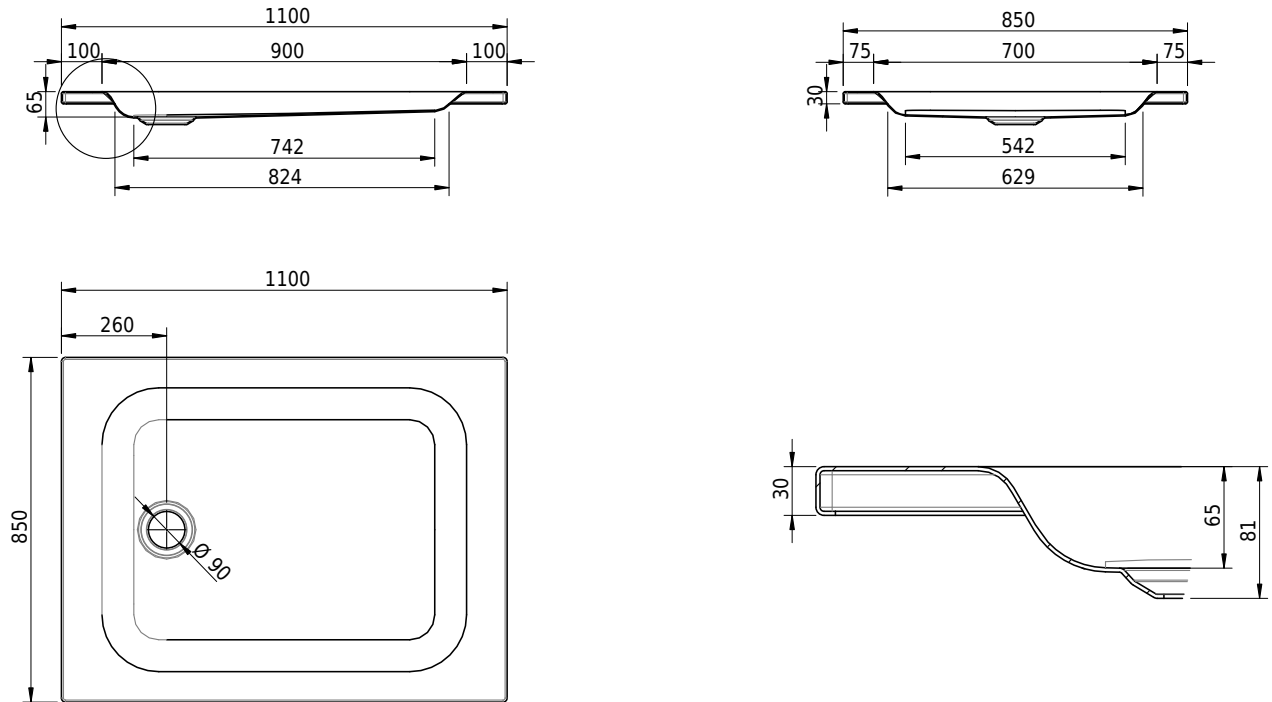

Massskizze

Schmidlin Duschwanne flach (6,5 cm)

110 x 85 x 6.5 cm

Ablaufloch ø 90 mm

Artikel-Nr.: 1832-0001

SGVSB-Nr.: 141568

Gewicht: 24 kg

Optionen

- Farbklasse: I,II,III,IV,V [FA0_ _ _]
- Mit Zargen [Z_ _ _ _]
- ANTIGLISS PRO
- GLASUR PLUS [OV01]
- Speziallänge -2/+5 cm (beidseitig von -1 bis +2,5cm)
- Scharfkantige Ecke (Radius 5 mm) [EA_ _ 04]
- Geschnittene Ecke [EA_ _ 03]
- Abgerundete Ecke [EA_ _ 02]

Zubehör

- Duschwannen-Fusset 4/6/8 (SIA 181), mit/ohne Dichtband
- Duschwannen-Montagerahmen BASIC (SIA 181)
- Montagesystem Schmidlin OMNIA (SIA 181)
- Schmidlin Zargen-Montagewinkel (SIA 181), Satz (4 Stück)
- Zargengummiprofil

Ab- und Überlaufgarnituren

- Ablaufgarnitur Schmidlin FLOW 30
- Ablaufgarnitur Schmidlin FLOW 50
- Ablaufgarnitur Schmidlin VERTICAL
- Ablaufgarnitur Viega Tempoplex
- Ablaufgarnitur Viega Tempoplex Plus