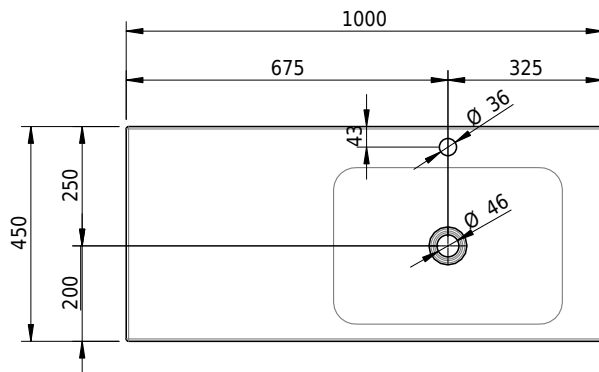

Massskizze

Schmidlin LOTUS Einlegebecken

100 x 45 x 1 cm

ohne Überlauf, inkl. Befestigungzubehör

Artikel-Nr.: 1827-0002 SGVSB-Nr.: 217374.241

Optionen

- Farbklasse: I,II,III,IV,V [FA0_ _ _]
- GLASUR PLUS [OV01]
- Löcher für 3-Loch Armatur [WT_ALS01]
- Lochbohrung für Schmidlin Seifenspender [SSP02]
- Runde Lochbohrung nach Mass [WT_ALS02]
- Spezialanfertigung

Zubehör

- Schmidlin Seifenspender
- Verstärkungsflansch für Armaturenmontage

Ab- und Überlaufgarnituren

- Schaftventil 1 1/4", inkl. Deckel verchromt, nicht verschliessbar
- Schmidlin Schaftventil 1 1/4", inkl. Deckel alpinweiss matt, emailliert, nicht verschliessbar
- Schmidlin Schaftventil 1 1/4", inkl. Deckel emailliert, nicht verschliessbar
- Schmidlin Schaftventil 1 1/4", inkl. Deckel emailliert, übrige Farben, nicht verschliessbar