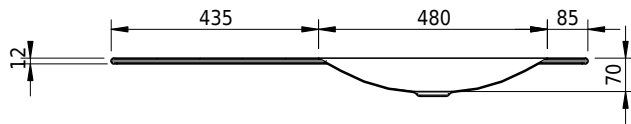

Massskizze

Schmidlin LOTUS Einlegebecken

100 x 45 x 1 cm

ohne Überlauf, inkl. Befestigungzubehör

Artikel-Nr.: 1827-0002 SGVSB-Nr.: 217374.241

Optionen

- Farbklasse: I,II,III,IV,V [FA0_ _ _]
- GLASUR PLUS [OV01]
- Löcher für 3-Loch Armatur [WT_ALS01]
- Lochbohrung für Schmidlin Seifenspender [SSP02]
- Runde Lochbohrung nach Mass [WT_ALS02]
- Spezialanfertigung

Zubehör

- Schmidlin Seifenspender
- Verstärkungsflansch für Armaturenmontage

Ab- und Überlaufgarnituren

- Schaftventil 1¼", inkl. Deckel verchromt, nicht verschliessbar
- Schmidlin Schaftventil 1 1/4", inkl. Deckel alpinweiss matt, emailliert, nicht verschliessbar
- Schmidlin Schaftventil 1 1/4", inkl. Deckel emailliert, nicht verschliessbar
- Schmidlin Schaftventil 1 1/4", inkl. Deckel emailliert, übrige Farben, nicht verschliessbar