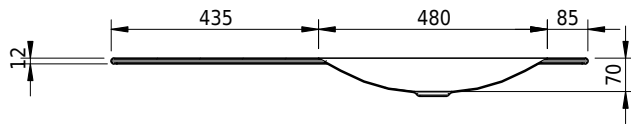

Massskizze

Schmidlin LOTUS Einlegebecken

100 x 45 x 1 cm

ohne Überlauf, inkl. Befestigungzubehör

Artikel-Nr.: 1827-0002 SGVSB-Nr.: 217374.241

Optionen

- Farbklasse: I,II,III,IV,V [FA0_ _ _]
- GLASUR PLUS [OV01]
- Löcher für 3-Loch Armatur [WT_ALS01]
- Lochbohrung für Schmidlin Seifenspender [SSP02]
- Runde Lochbohrung nach Mass [WT_ALS02]
- Spezialanfertigung

Zubehör

- Schmidlin Seifenspender
- Verstärkungsflansch für Armaturenmontage

Ab- und Überlaufgarnituren

- Schaftventil 1 1/4", inkl. Deckel verchromt, nicht verschliessbar
- Schmidlin Schaftventil 1 1/4", inkl. Deckel alpinweiss matt, emailliert, nicht verschliessbar
- Schmidlin Schaftventil 1 1/4", inkl. Deckel emailliert, nicht verschliessbar
- Schmidlin Schaftventil 1 1/4", inkl. Deckel emailliert, übrige Farben, nicht verschliessbar