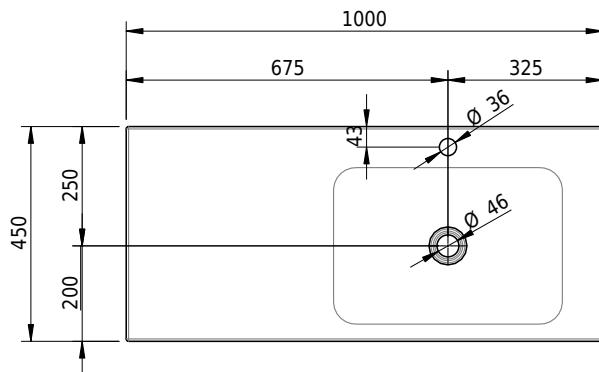

Massskizze

Schmidlin LOTUS Einlegebecken

100 x 45 x 1 cm

ohne Überlauf, inkl. Befestigungzubehör

Artikel-Nr.: 1827-0002 SGVSB-Nr.: 217374.241

Optionen

- Farbklasse: I,II,III,IV,V [FA0_ _ _]
- GLASUR PLUS [OV01]
- Löcher für 3-Loch Armatur [WT_ALS01]
- Lochbohrung für Schmidlin Seifenspender [SSP02]
- Runde Lochbohrung nach Mass [WT_ALS02]
- Spezialanfertigung

Zubehör

- Schmidlin Seifenspender
- Verstärkungsflansch für Armaturenmontage

Ab- und Überlaufgarnituren

- Schaftventil 1¼", inkl. Deckel verchromt, nicht verschliessbar
- Schmidlin Schaftventil 1 1/4", inkl. Deckel alpinweiss matt, emailliert, nicht verschliessbar
- Schmidlin Schaftventil 1 1/4", inkl. Deckel emailliert, nicht verschliessbar
- Schmidlin Schaftventil 1 1/4", inkl. Deckel emailliert, übrige Farben, nicht verschliessbar