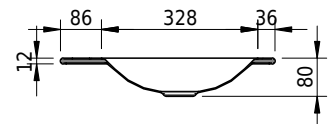

Massskizze

Schmidlin LOTUS Einlegebecken

100 x 45 x 1 cm

ohne Überlauf, inkl. Befestigungzubehör

Artikel-Nr.: 1827-0002 SGVSB-Nr.: 217374.241

Optionen

- Farbklasse: I,II,III,IV,V [FA0_ _ _]
- GLASUR PLUS [OV01]
- Löcher für 3-Loch Armatur [WT_ALS01]
- Lochbohrung für Schmidlin Seifenspender [SSP02]
- Runde Lochbohrung nach Mass [WT_ALS02]
- Spezialanfertigung

Zubehör

- Schmidlin Seifenspender
- Verstärkungsflansch für Armaturenmontage

Ab- und Überlaufgarnituren

- Schaftventil 1¼", inkl. Deckel verchromt, nicht verschliessbar
- Schmidlin Schaftventil 1 1/4", inkl. Deckel alpinweiss matt, emailliert, nicht verschliessbar
- Schmidlin Schaftventil 1 1/4", inkl. Deckel emailliert, nicht verschliessbar
- Schmidlin Schaftventil 1 1/4", inkl. Deckel emailliert, übrige Farben, nicht verschliessbar