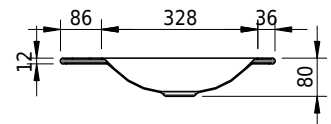

Massskizze

Schmidlin LOTUS Einlegebecken

100 x 45 x 1 cm

ohne Überlauf, inkl. Befestigungzubehör

Artikel-Nr.: 1827-0002 SGVSB-Nr.: 217374.241

Optionen

- Farbklasse: I,II,III,IV,V [FA0_ _ _]
- GLASUR PLUS [OV01]
- Löcher für 3-Loch Armatur [WT_ALS01]
- Lochbohrung für Schmidlin Seifenspender [SSP02]
- Runde Lochbohrung nach Mass [WT_ALS02]
- Spezialanfertigung

Zubehör

- Schmidlin Seifenspender
- Verstärkungsflansch für Armaturenmontage

Ab- und Überlaufgarnituren

- Schaftventil 1¼", inkl. Deckel verchromt, nicht verschliessbar
- Schmidlin Schaftventil 1 1/4", inkl. Deckel alpinweiss matt, emailliert, nicht verschliessbar
- Schmidlin Schaftventil 1 1/4", inkl. Deckel emailliert, nicht verschliessbar
- Schmidlin Schaftventil 1 1/4", inkl. Deckel emailliert, übrige Farben, nicht verschliessbar