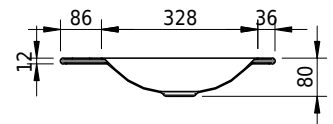

Massskizze

Schmidlin LOTUS Einlegebecken

100 x 45 x 1 cm

ohne Überlauf, inkl. Befestigungzubehör

Artikel-Nr.: 1827-0002 SGVSB-Nr.: 217374.241

Optionen

- Farbklasse: I,II,III,IV,V [FA0_ _ _]
- GLASUR PLUS [OV01]
- Löcher für 3-Loch Armatur [WT_ALS01]
- Lochbohrung für Schmidlin Seifenspender [SSP02]
- Runde Lochbohrung nach Mass [WT_ALS02]
- Spezialanfertigung

Zubehör

- Schmidlin Seifenspender
- Verstärkungsflansch für Armaturenmontage

Ab- und Überlaufgarnituren

- Schaftventil 1 1/4", inkl. Deckel verchromt, nicht verschliessbar
- Schmidlin Schaftventil 1 1/4", inkl. Deckel alpinweiss matt, emailliert, nicht verschliessbar
- Schmidlin Schaftventil 1 1/4", inkl. Deckel emailliert, nicht verschliessbar
- Schmidlin Schaftventil 1 1/4", inkl. Deckel emailliert, übrige Farben, nicht verschliessbar