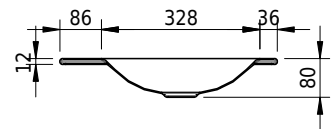

Massskizze

Schmidlin LOTUS Einlegebecken

100 x 45 x 1 cm

ohne Überlauf, inkl. Befestigungzubehör

Artikel-Nr.: 1827-0001 SGVSB-Nr.: 217374.242

Optionen

- Farbklasse: I,II,III,IV,V [FA0_ _ _]
- GLASUR PLUS [OV01]
- Löcher für 3-Loch Armatur [WT_ALS01]
- Lochbohrung für Schmidlin Seifenspender [SSP02]
- Runde Lochbohrung nach Mass [WT_ALS02]
- Spezialanfertigung

Zubehör

- Schmidlin Seifenspender
- Verstärkungsflansch für Armaturenmontage

Ab- und Überlaufgarnituren

- Schaftventil 1¼", inkl. Deckel verchromt, nicht verschliessbar
- Schmidlin Schaftventil 1 1/4", inkl. Deckel alpinweiss matt, emailliert, nicht verschliessbar
- Schmidlin Schaftventil 1 1/4", inkl. Deckel emailliert, nicht verschliessbar
- Schmidlin Schaftventil 1 1/4", inkl. Deckel emailliert, übrige Farben, nicht verschliessbar