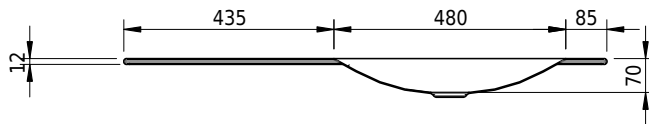

Massskizze

Schmidlin LOTUS Einlegebecken

100 x 45 x 1 cm

ohne Überlauf, inkl. Befestigungzubehör

Artikel-Nr.: 1827-0001 SGVSB-Nr.: 217374.242

Optionen

- Farbklasse: I,II,III,IV,V [FA0_ _ _]
- GLASUR PLUS [OV01]
- Löcher für 3-Loch Armatur [WT_ALS01]
- Lochbohrung für Schmidlin Seifenspender [SSP02]
- Runde Lochbohrung nach Mass [WT_ALS02]
- Spezialanfertigung

Zubehör

- Schmidlin Seifenspender
- Verstärkungsflansch für Armaturenmontage

Ab- und Überlaufgarnituren

- Schaftventil 1¼", inkl. Deckel verchromt, nicht verschliessbar
- Schmidlin Schaftventil 1 1/4", inkl. Deckel alpinweiss matt, emailliert, nicht verschliessbar
- Schmidlin Schaftventil 1 1/4", inkl. Deckel emailliert, nicht verschliessbar
- Schmidlin Schaftventil 1 1/4", inkl. Deckel emailliert, übrige Farben, nicht verschliessbar