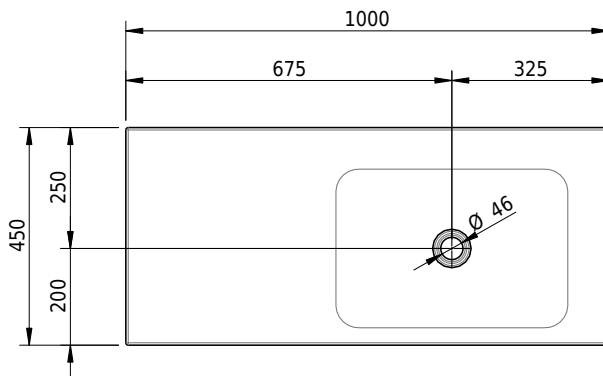

## Massskizze

**Schmidlin LOTUS Einlegebecken**

100 x 45 x 1 cm

ohne Überlauf, inkl. Befestigungzubehör

Artikel-Nr.: 1827-0001    SGVSB-Nr.: 217374.242

**Optionen**

- Farbklasse: I,II,III,IV,V [FA0\_ \_ \_]
- GLASUR PLUS [OV01]
- Löcher für 3-Loch Armatur [WT\_ALS01]
- Lochbohrung für Schmidlin Seifenspender [SSP02]
- Runde Lochbohrung nach Mass [WT\_ALS02]
- Spezialanfertigung