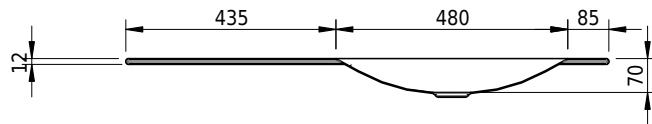

Massskizze

Schmidlin LOTUS Einlegebecken

100 x 45 x 1 cm

ohne Überlauf, inkl. Befestigungzubehör

Artikel-Nr.: 1827-0001 SGVSB-Nr.: 217374.242

Optionen

- Farbklasse: I,II,III,IV,V [FA0_ _ _]
- GLASUR PLUS [OV01]
- Löcher für 3-Loch Armatur [WT_ALS01]
- Lochbohrung für Schmidlin Seifenspender [SSP02]
- Runde Lochbohrung nach Mass [WT_ALS02]
- Spezialanfertigung

Zubehör

- Schmidlin Seifenspender
- Verstärkungsflansch für Armaturenmontage

Ab- und Überlaufgarnituren

- Schaftventil 1¼", inkl. Deckel verchromt, nicht verschliessbar
- Schmidlin Schaftventil 1 1/4", inkl. Deckel alpinweiss matt, emailliert, nicht verschliessbar
- Schmidlin Schaftventil 1 1/4", inkl. Deckel emailliert, nicht verschliessbar
- Schmidlin Schaftventil 1 1/4", inkl. Deckel emailliert, übrige Farben, nicht verschliessbar