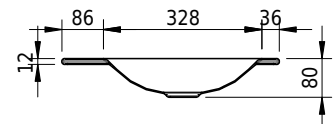

## Massskizze

**Schmidlin LOTUS Einlegebecken**

100 x 45 x 1 cm

ohne Überlauf, inkl. Befestigungzubehör

Artikel-Nr.: 1827-0001    SGVSB-Nr.: 217374.242

**Optionen**

- Farbklasse: I,II,III,IV,V [FA0\_ \_ \_]
- GLASUR PLUS [OV01]
- Löcher für 3-Loch Armatur [WT\_ALS01]
- Lochbohrung für Schmidlin Seifenspender [SSP02]
- Runde Lochbohrung nach Mass [WT\_ALS02]
- Spezialanfertigung