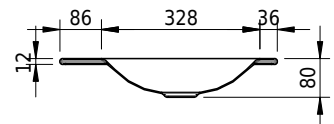

Massskizze

Schmidlin LOTUS Einlegebecken

100 x 45 x 1 cm

ohne Überlauf, inkl. Befestigungzubehör

Artikel-Nr.: 1827-0001 SGVSB-Nr.: 217374.242

Optionen

- Farbklasse: I,II,III,IV,V [FA0_ _ _]
- GLASUR PLUS [OV01]
- Löcher für 3-Loch Armatur [WT_ALS01]
- Lochbohrung für Schmidlin Seifenspender [SSP02]
- Runde Lochbohrung nach Mass [WT_ALS02]
- Spezialanfertigung

Zubehör

- Schmidlin Seifenspender
- Verstärkungsflansch für Armaturenmontage

Ab- und Überlaufgarnituren

- Schaftventil 1¼", inkl. Deckel verchromt, nicht verschliessbar
- Schmidlin Schaftventil 1 1/4", inkl. Deckel alpinweiss matt, emailliert, nicht verschliessbar
- Schmidlin Schaftventil 1 1/4", inkl. Deckel emailliert, nicht verschliessbar
- Schmidlin Schaftventil 1 1/4", inkl. Deckel emailliert, übrige Farben, nicht verschliessbar