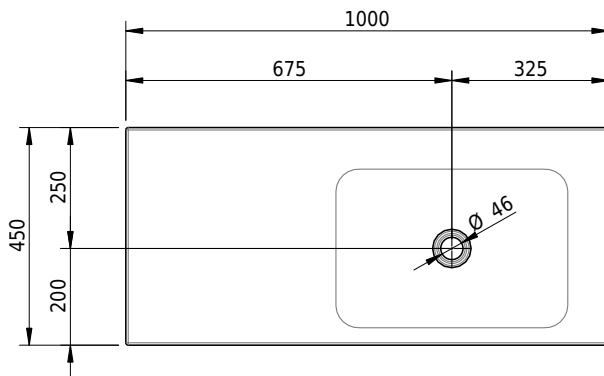

Massskizze

Schmidlin LOTUS Einlegebecken

100 x 45 x 1 cm

ohne Überlauf, inkl. Befestigungzubehör

Artikel-Nr.: 1827-0001 SGVSB-Nr.: 217374.242

Optionen

- Farbklasse: I,II,III,IV,V [FA0_ _ _]
- GLASUR PLUS [OV01]
- Löcher für 3-Loch Armatur [WT_ALS01]
- Lochbohrung für Schmidlin Seifenspender [SSP02]
- Runde Lochbohrung nach Mass [WT_ALS02]
- Spezialanfertigung