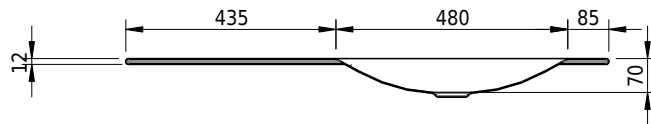

## Massskizze

**Schmidlin LOTUS Einlegebecken**

100 x 45 x 1 cm

ohne Überlauf, inkl. Befestigungzubehör

Artikel-Nr.: 1827-0001    SGVSB-Nr.: 217374.242

**Optionen**

- Farbklasse: I,II,III,IV,V [FA0\_ \_ \_]
- GLASUR PLUS [OV01]
- Löcher für 3-Loch Armatur [WT\_ALS01]
- Lochbohrung für Schmidlin Seifenspender [SSP02]
- Runde Lochbohrung nach Mass [WT\_ALS02]
- Spezialanfertigung