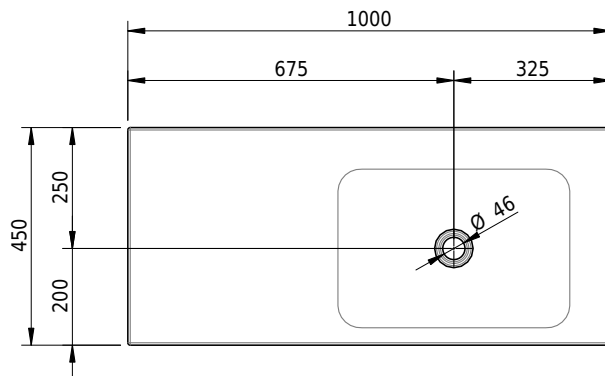

Massskizze

Schmidlin LOTUS Einlegebecken

100 x 45 x 1 cm

ohne Überlauf, inkl. Befestigungzubehör

Artikel-Nr.: 1827-0001 SGVSB-Nr.: 217374.242

Optionen

- Farbklasse: I,II,III,IV,V [FA0_ _ _]
- GLASUR PLUS [OV01]
- Löcher für 3-Loch Armatur [WT_ALS01]
- Lochbohrung für Schmidlin Seifenspender [SSP02]
- Runde Lochbohrung nach Mass [WT_ALS02]
- Spezialanfertigung