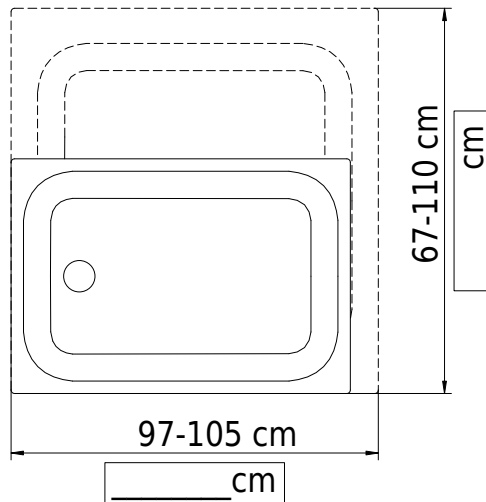

Massskizze

Schmidlin Duschwanne superflach (2,5 / 3,5 cm)

VARIO

97-105 x 67-110 x 2.5 cm

Ablaufloch ø 90 mm

Artikel-Nr.: 1824-9999

SGVSB-Nr.: 141673

ST-Nr.: 1311173

Gewicht: 22 kg

Optionen

- Farbklasse: I,II,III,IV,V [FA0_ _ _]
- Lieferoption SUBITO - Lieferung in 4 Arbeitstagen
- Mit Zargen [Z_ _ _ _]
- ANTIGLISS PRO
- GLASUR PLUS [OV01]
- Scharfkantige Ecke (Radius 5 mm) [EA_ _ 04]
- Geschnittene Ecke [EA_ _ 03]
- Abgerundete Ecke [EA_ _ 02]
- Schürze(n) 50 mm [SZ_ _ _ _]
- Schürze(n) Spezialhöhe