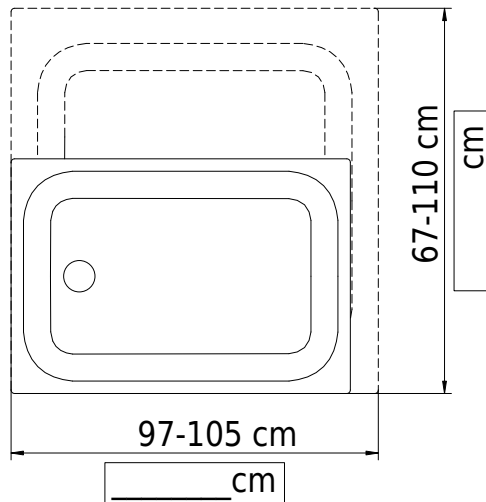

Massskizze

Schmidlin Duschwanne superflach (2,5 / 3,5 cm)

VARIO

97-105 x 67-110 x 2.5 cm

Ablaufloch ø 90 mm

Artikel-Nr.: 1824-9999

SGVSB-Nr.: 141673

ST-Nr.: 1311173

Gewicht: 22 kg

Optionen

- Farbklasse: I,II,III,IV,V [FA0_ _ _]
- Lieferoption SUBITO - Lieferung in 4 Arbeitstagen
- Mit Zargen [Z_ _ _ _]
- ANTIGLISS PRO
- GLASUR PLUS [OV01]
- Scharfkantige Ecke (Radius 5 mm) [EA_ _ 04]
- Geschnittene Ecke [EA_ _ 03]
- Abgerundete Ecke [EA_ _ 02]
- Schürze(n) 50 mm [SZ_ _ _ _]
- Schürze(n) Spezialhöhe

Zubehör

- Duschwannen-Fussset 4/6/8 (SIA 181), mit/ohne Dichtband
- Duschwannen-Montagerahmen BASIC (SIA 181)
- Montagesystem Schmidlin OMNIA (SIA 181)
- Schmidlin Zargen-Montagewinkel (SIA 181), Satz (4 Stück)

Ab- und Überlaufgarnituren

- Ablaufgarnitur Schmidlin FLOW 30
- Ablaufgarnitur Schmidlin FLOW 50
- Ablaufgarnitur Schmidlin VERTICAL
- Ablaufgarnitur Viega Tempoplex
- Ablaufgarnitur Viega Tempoplex Plus