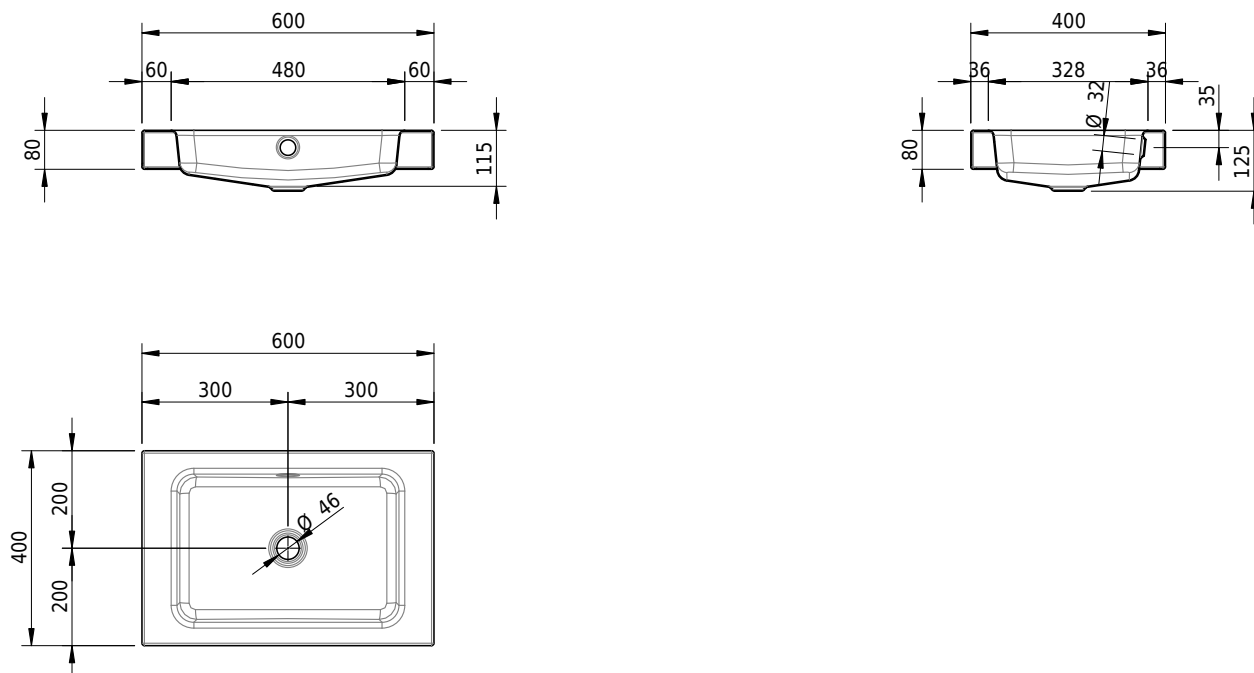

Massskizze

Schmidlin MERO Aufsatzbecken

60 x 40 x 8 cm

mit Überlauf, inkl. Befestigungszubehör, inkl. Überlaufgarnitur verchromt

Artikel-Nr.: 1822-0001 SGVSB-Nr.: 217475.242

Optionen

- Farbklasse: I,II,III,IV,V [FA0_ _]
- Ohne Überlaufloch [UL0]
- GLASUR PLUS [OV01]
- Spezialanfertigung