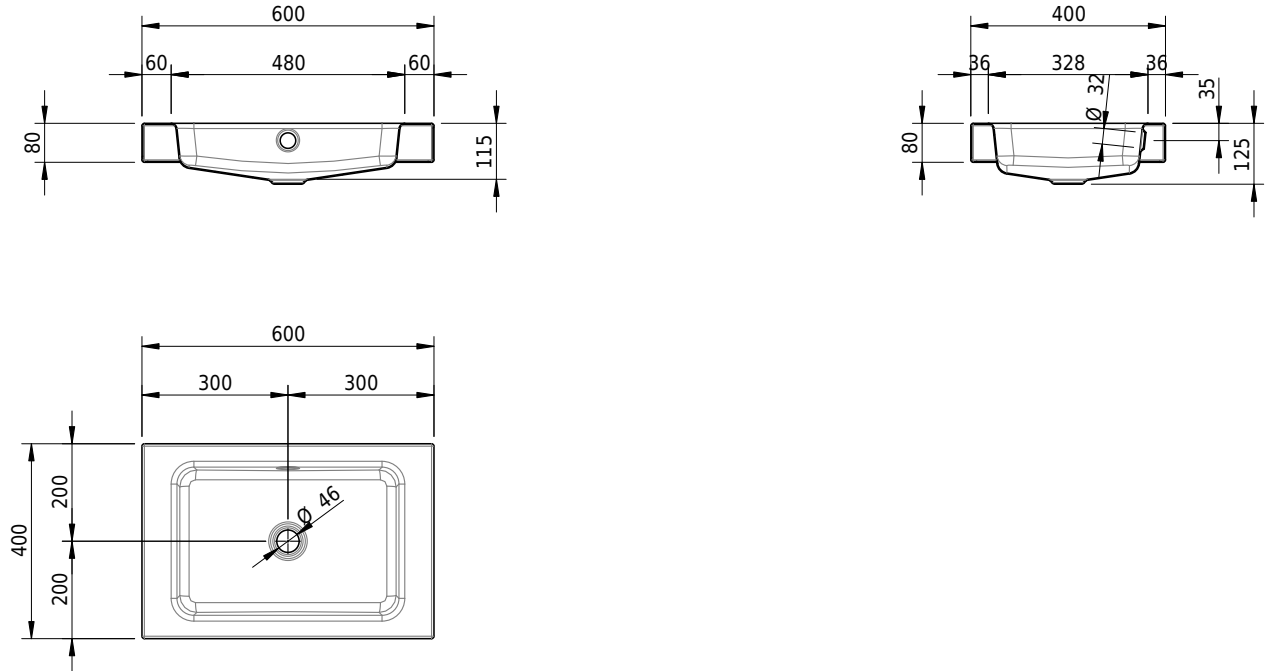

Massskizze

Schmidlin MERO Aufsatzbecken

60 x 40 x 8 cm

mit Überlauf, inkl. Befestigungszubehör, inkl. Überlaufgarnitur verchromt

Artikel-Nr.: 1822-0001 SGVSB-Nr.: 217475.242

Optionen

- Farbklasse: I,II,III,IV,V [FA0_ _]
- Ohne Überlaufloch [UL0]
- GLASUR PLUS [OV01]
- Spezialanfertigung