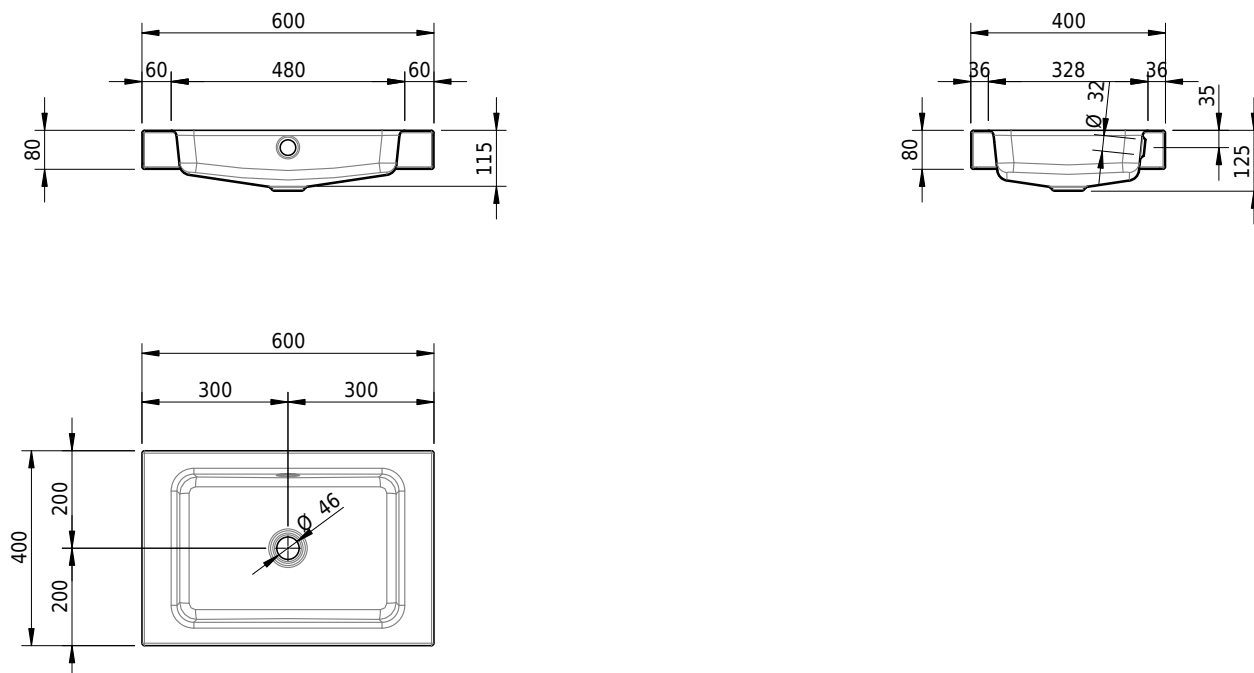

# Schmidlin MERO Aufsatzbecken

60 x 40 x 8 cm

mit Überlauf, inkl. Befestigungszubehör, inkl. Überlaufgarnitur verchromt

Artikel-Nr.: 1822-0001    SGVSB-Nr.: 217475.242