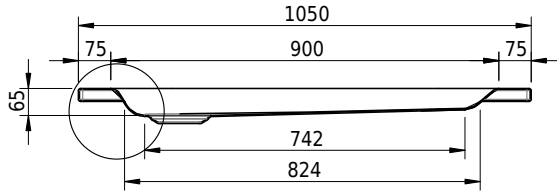

## Massskizze

# Schmidlin Duschwanne flach (6,5 cm)

105 x 70 x 6.5 cm

Ablaufloch  $\varnothing$  90 mm

Artikel-Nr.: 1821-0001

SGVSB-Nr.: 141561

Gewicht: 20 kg

### Optionen

- Farbklasse: I,II,III,IV,V [FA0\_ \_ \_]
- Mit Zargen [Z\_ \_ \_ \_]
- ANTIGLISS PRO
- GLASUR PLUS [OV01]
- Speziallänge -2/+5 cm (beidseitig von -1 bis +2,5cm)
- Scharfkantige Ecke (Radius 5 mm) [EA\_ \_ 04]
- Geschnittene Ecke [EA\_ \_ 03]
- Abgerundete Ecke [EA\_ \_ 02]