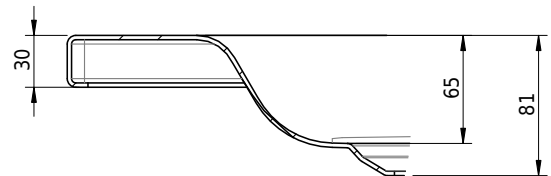

## Massskizze

# Schmidlin Duschwanne flach (6,5 cm)

105 x 70 x 6.5 cm

Ablaufloch  $\varnothing$  90 mm

Artikel-Nr.: 1821-0001

SGVSB-Nr.: 141561

Gewicht: 20 kg

### Optionen

- Farbklasse: I,II,III,IV,V [FA0\_ \_ \_]
- Mit Zargen [Z\_ \_ \_ \_]
- ANTIGLISS PRO
- GLASUR PLUS [OV01]
- Speziallänge -2/+5 cm (beidseitig von -1 bis +2,5cm)
- Scharfkantige Ecke (Radius 5 mm) [EA\_ \_ 04]
- Geschnittene Ecke [EA\_ \_ 03]
- Abgerundete Ecke [EA\_ \_ 02]