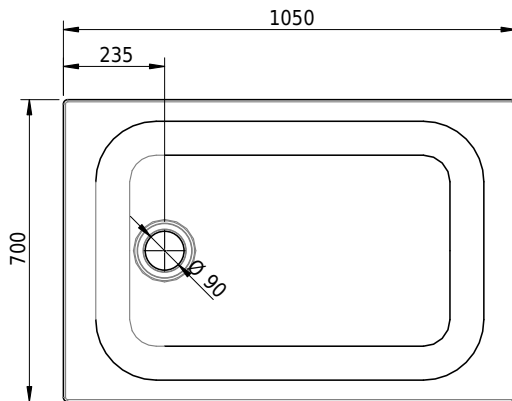

## Massskizze

# Schmidlin Duschwanne flach (6,5 cm)

105 x 70 x 6.5 cm

Ablaufloch  $\varnothing$  90 mm

Artikel-Nr.: 1821-0001

SGVSB-Nr.: 141561

Gewicht: 20 kg

### Optionen

- Farbklasse: I,II,III,IV,V [FA0\_ \_ \_]
- Mit Zargen [Z\_ \_ \_ \_]
- ANTIGLISS PRO
- GLASUR PLUS [OV01]
- Speziallänge -2/+5 cm (beidseitig von -1 bis +2,5cm)
- Scharfkantige Ecke (Radius 5 mm) [EA\_ \_ 04]
- Geschnittene Ecke [EA\_ \_ 03]
- Abgerundete Ecke [EA\_ \_ 02]