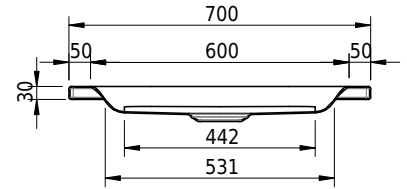

## Massskizze

# Schmidlin Duschwanne flach (6,5 cm)

105 x 70 x 6.5 cm

Ablaufloch  $\varnothing$  90 mm

Artikel-Nr.: 1821-0001

SGVSB-Nr.: 141561

Gewicht: 20 kg

### Optionen

- Farbklasse: I,II,III,IV,V [FA0\_ \_ \_]
- Mit Zargen [Z\_ \_ \_ \_]
- ANTIGLISS PRO
- GLASUR PLUS [OV01]
- Speziallänge -2/+5 cm (beidseitig von -1 bis +2,5cm)
- Scharfkantige Ecke (Radius 5 mm) [EA\_ \_ 04]
- Geschnittene Ecke [EA\_ \_ 03]
- Abgerundete Ecke [EA\_ \_ 02]