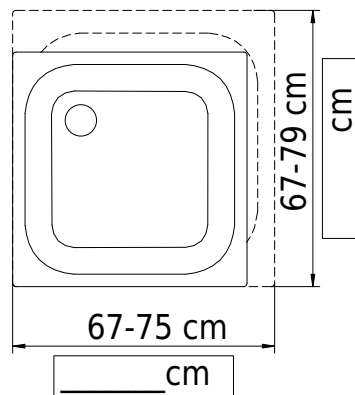

Massskizze

Schmidlin Duschwanne superflach (2,5 / 3,5 cm)

VARIO

67-75 x 67-79 x 2.5 cm

Ablaufloch ø 90 mm

Artikel-Nr.: 1820-9999 SGVSB-Nr.: 141670 ST-Nr.: 1311170 Gewicht: 19 kg

Optionen

- Farbklasse: I,II,III,IV,V [FA0_ _ _]
- Lieferoption SUBITO - Lieferung in 4 Arbeitstagen
- Mit Zargen [Z_ _ _ _]
- ANTIGLISS PRO
- GLASUR PLUS [OV01]
- Scharfkantige Ecke (Radius 5 mm) [EA_ _ 04]
- Geschnittene Ecke [EA_ _ 03]
- Abgerundete Ecke [EA_ _ 02]
- Schürze(n) 50 mm [SZ_ _ _ _]
- Schürze(n) Spezialhöhe
- AQUAGRIP
- Mit Zargenlöcher [ZL01]
- Schmidlin GreenSteel

Zubehör

- Duschwannen-Fussset 4/6/8 (SIA 181), mit/ohne Dichtband
- Duschwannen-Montagerahmen BASIC (SIA 181)
- Montagesystem Schmidlin OMNIA (SIA 181)
- Schmidlin Zargen-Montagewinkel (SIA 181), Satz (4 Stück)