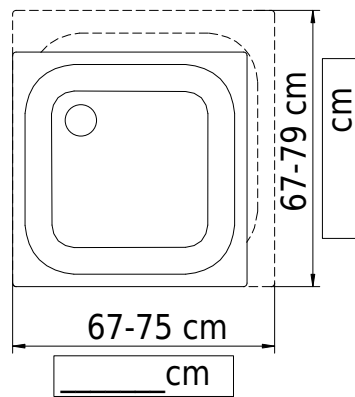

Massskizze

Schmidlin Duschwanne superflach (2,5 / 3,5 cm)

VARIO

67-75 x 67-79 x 2.5 cm

Ablaufloch ø 90 mm

Artikel-Nr.: 1820-9999 SGVSB-Nr.: 141670 ST-Nr.: 1311170 Gewicht: 19 kg

Optionen

- Farbklasse: I,II,III,IV,V [FA0_ _ _]
- Lieferoption SUBITO - Lieferung in 4 Arbeitstagen
- Mit Zargen [Z_ _ _ _]
- ANTIGLISS PRO
- GLASUR PLUS [OV01]
- Scharfkantige Ecke (Radius 5 mm) [EA_ _ 04]
- Geschnittene Ecke [EA_ _ 03]
- Abgerundete Ecke [EA_ _ 02]
- Schürze(n) 50 mm [SZ_ _ _ _]
- Schürze(n) Spezialhöhe
- AQUAGRIP
- Mit Zargenlöcher [ZL01]
- Schmidlin GreenSteel

Zubehör

- Duschwannen-Fussset 4/6/8 (SIA 181), mit/ohne Dichtband
- Duschwannen-Montagerahmen BASIC (SIA 181)
- Montagesystem Schmidlin OMNIA (SIA 181)
- Schmidlin Zargen-Montagewinkel (SIA 181), Satz (4 Stück)