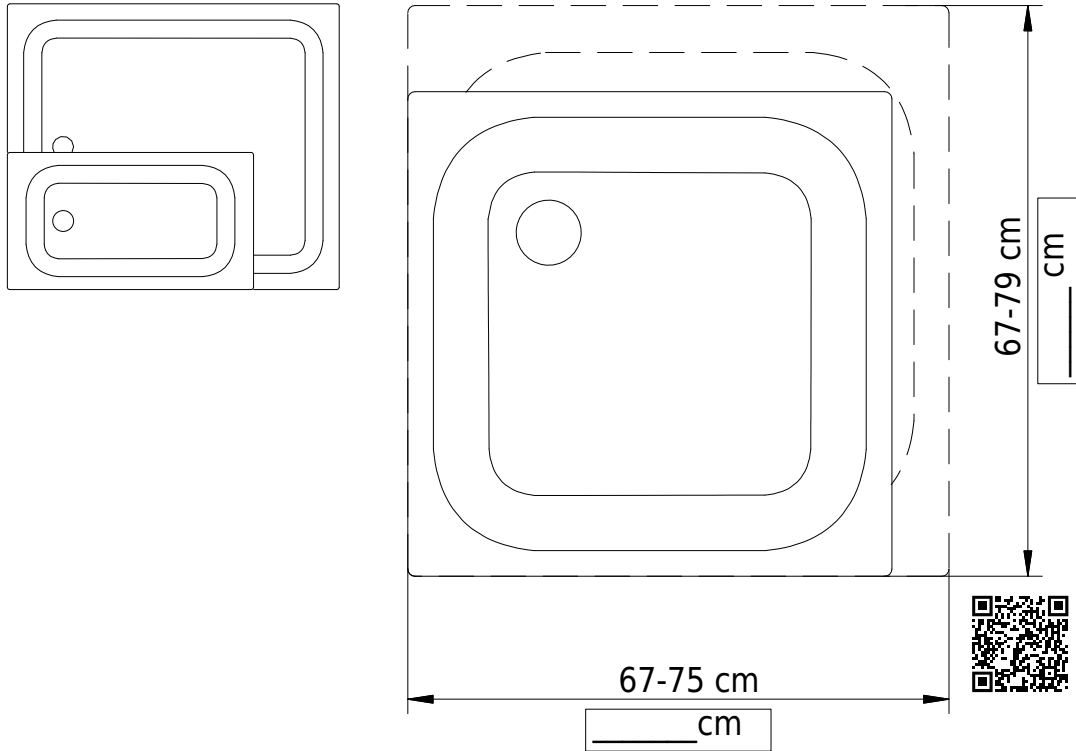

Massskizze

Schmidlin Duschwanne superflach (2,5 / 3,5 cm)

VARIO

67-75 x 67-79 x 2.5 cm

Ablaufloch ø 90 mm

Artikel-Nr.: 1820-9999

SGVSB-Nr.: 141670

ST-Nr.: 1311170

Gewicht: 19 kg

Optionen

- Farbklasse: I,II,III,IV,V [FA0_ _ _]
- Lieferoption SUBITO - Lieferung in 4 Arbeitstagen
- Mit Zargen [Z_ _ _ _]
- ANTIGLISS PRO
- GLASUR PLUS [OV01]
- Scharfkantige Ecke (Radius 5 mm) [EA_ _ 04]
- Geschnittene Ecke [EA_ _ 03]
- Abgerundete Ecke [EA_ _ 02]
- Schürze(n) 50 mm [SZ_ _ _ _]
- Schürze(n) Spezialhöhe
- AQUAGRIP
- Mit Zargenlöcher [ZL01]
- Schmidlin GreenSteel

Zubehör

- Duschwannen-Fussset 4/6/8 (SIA 181), mit/ohne Dichtband
- Duschwannen-Montagerahmen BASIC (SIA 181)
- Montagesystem Schmidlin OMNIA (SIA 181)
- Schmidlin Zargen-Montagewinkel (SIA 181), Satz (4 Stück)