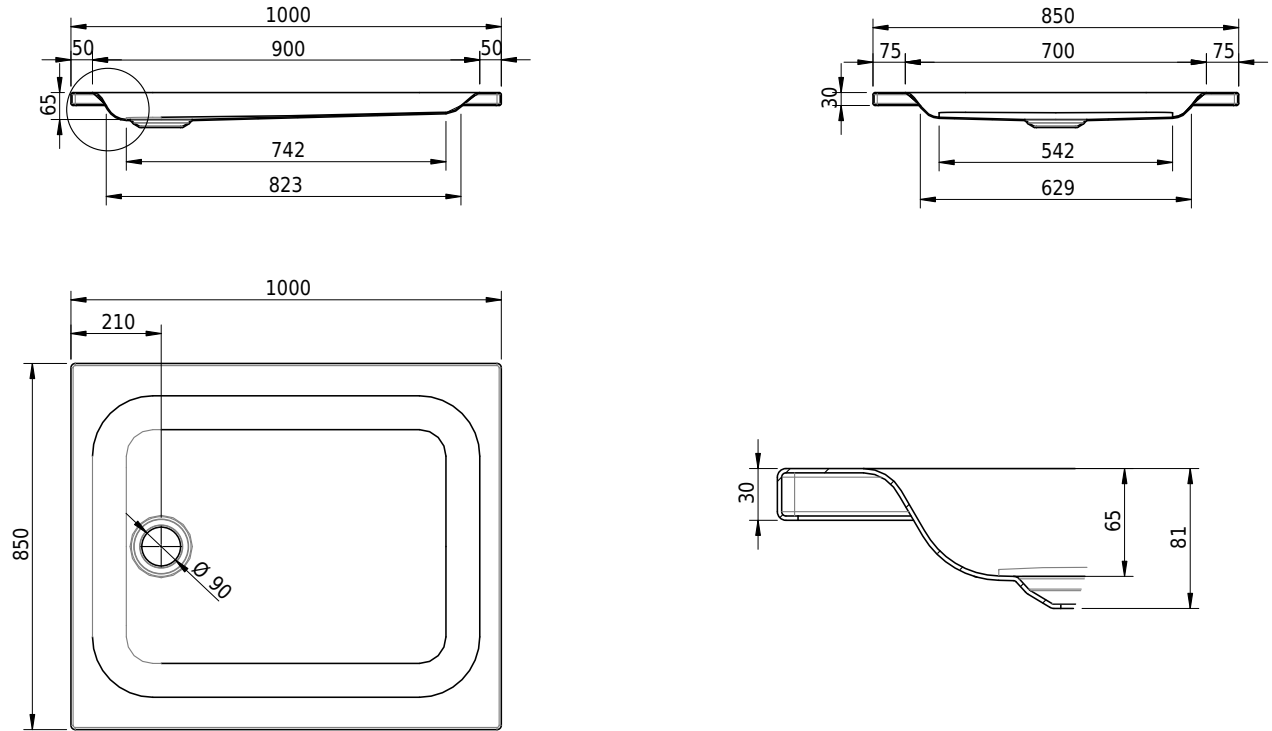

Massskizze

Schmidlin Duschwanne flach (6,5 cm)

100 x 85 x 6.5 cm

Ablaufloch \varnothing 90 mm

Artikel-Nr.: 1816-0001

SGVSB-Nr.: 141559

Gewicht: 21 kg

Optionen

- Farbklasse: I,II,III,IV,V [FA0_ _ _]
- Mit Zargen [Z_ _ _ _]
- ANTIGLISS PRO
- GLASUR PLUS [OV01]
- Speziallänge -2/+5 cm (beidseitig von -1 bis +2,5cm)
- Scharfkantige Ecke (Radius 5 mm) [EA_ _ 04]
- Geschnittene Ecke [EA_ _ 03]
- Abgerundete Ecke [EA_ _ 02]

Zubehör

- Duschwannen-Fusset 4/6/8 (SIA 181), mit/ohne Dichtband
- Duschwannen-Montagerahmen BASIC (SIA 181)
- Montagesystem Schmidlin OMNIA (SIA 181)
- Schmidlin Zargen-Montagewinkel (SIA 181), Satz (4 Stück)
- Zargengummiprofil