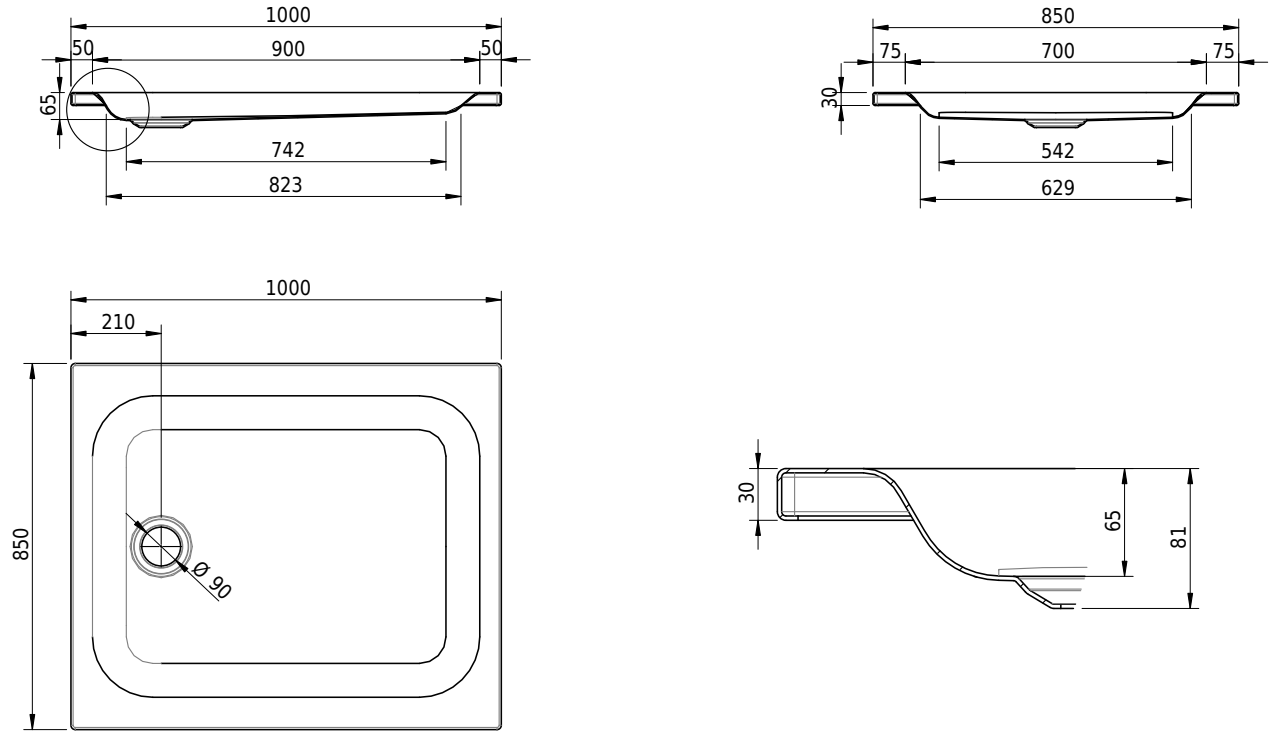

Massskizze

Schmidlin Duschwanne flach (6,5 cm)

100 x 85 x 6.5 cm

Ablaufloch \varnothing 90 mm

Artikel-Nr.: 1816-0001

SGVSB-Nr.: 141559

Gewicht: 21 kg

Optionen

- Farbklasse: I,II,III,IV,V [FA0_ _]
- Mit Zargen [Z_ _ _]
- ANTIGLISS PRO
- GLASUR PLUS [OV01]
- Speziallänge -2/+5 cm (beidseitig von -1 bis +2,5cm)
- Scharfkantige Ecke (Radius 5 mm) [EA_ _ 04]
- Geschnittene Ecke [EA_ _ 03]
- Abgerundete Ecke [EA_ _ 02]

Zubehör

- Duschwannen-Fusset 4/6/8 (SIA 181), mit/ohne Dichtband
- Duschwannen-Montagerahmen BASIC (SIA 181)
- Montagesystem Schmidlin OMNIA (SIA 181)
- Schmidlin Zargen-Montagewinkel (SIA 181), Satz (4 Stück)
- Zargengummiprofil