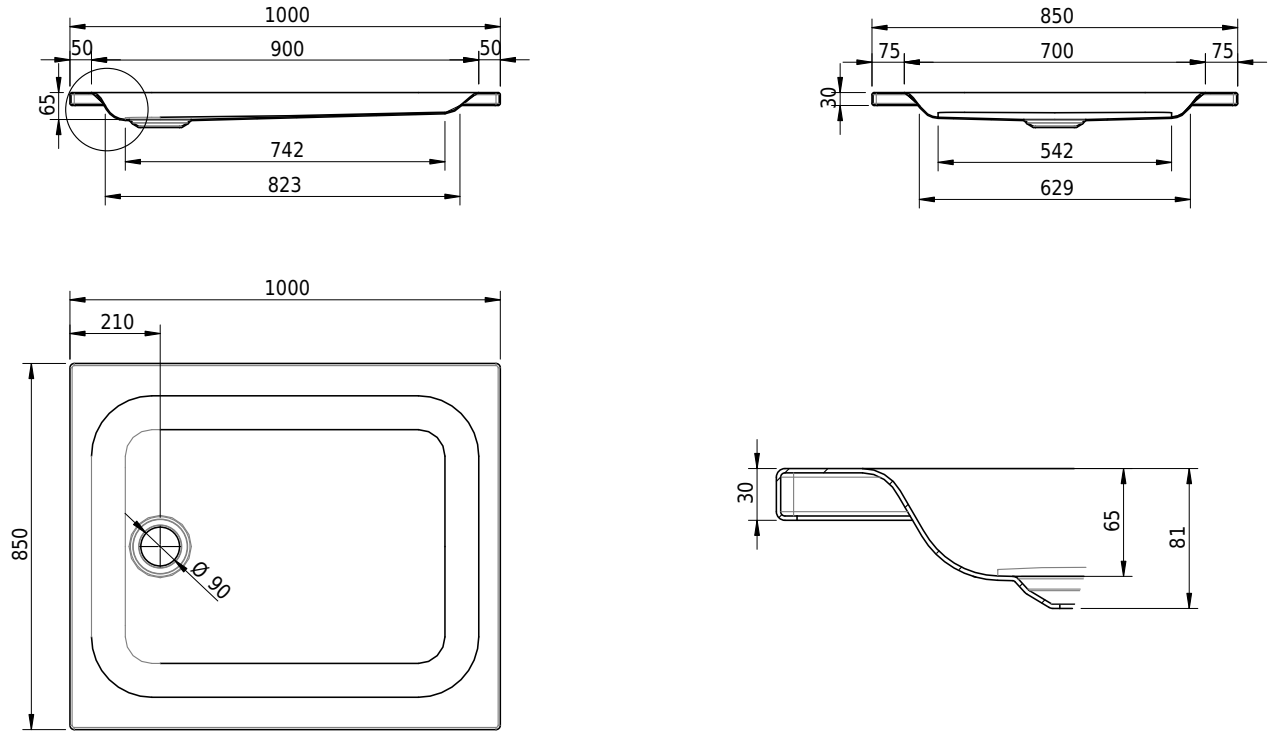

# Schmidlin Duschwanne flach (6,5 cm)

100 x 85 x 6.5 cm

Ablaufloch  $\varnothing$  90 mm

Artikel-Nr.: 1816-0001

SGVSB-Nr.: 141559

Gewicht: 21 kg

## Optionen

- Farbklasse: I,II,III,IV,V [FA0\_ \_]
- Mit Zargen [Z\_ \_ \_]
- ANTIGLISS PRO
- GLASUR PLUS [OV01]
- Speziallänge -2/+5 cm (beidseitig von -1 bis +2,5cm)
- Scharfkantige Ecke (Radius 5 mm) [EA\_ \_ 04]
- Geschnittene Ecke [EA\_ \_ 03]
- Abgerundete Ecke [EA\_ \_ 02]