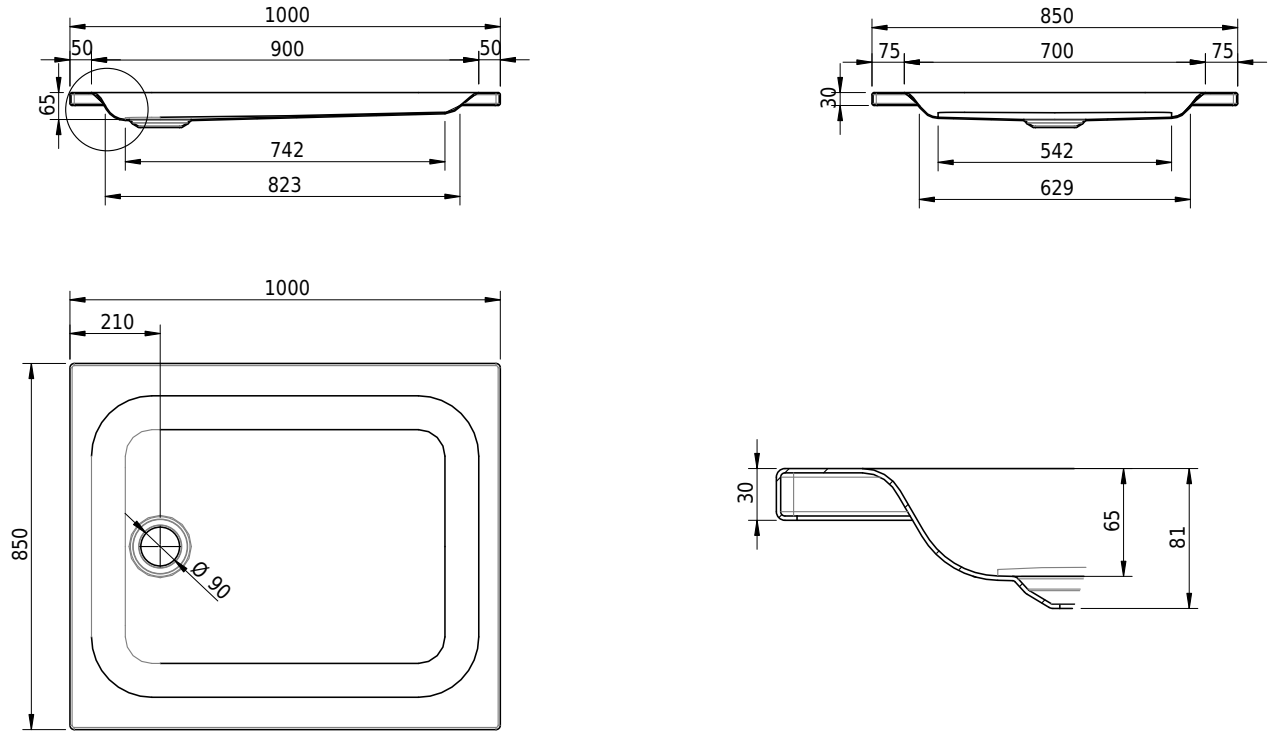

Massskizze

Schmidlin Duschwanne flach (6,5 cm)

100 x 85 x 6.5 cm

Ablaufloch \varnothing 90 mm

Artikel-Nr.: 1816-0001

SGVSB-Nr.: 141559

Gewicht: 21 kg

Optionen

- Farbklasse: I,II,III,IV,V [FA0_ _ _]
- Mit Zargen [Z_ _ _ _]
- ANTIGLISS PRO
- GLASUR PLUS [OV01]
- Speziallänge -2/+5 cm (beidseitig von -1 bis +2,5cm)
- Scharfkantige Ecke (Radius 5 mm) [EA_ _ 04]
- Geschnittene Ecke [EA_ _ 03]
- Abgerundete Ecke [EA_ _ 02]

Zubehör

- Duschwannen-Fusset 4/6/8 (SIA 181), mit/ohne Dichtband
- Duschwannen-Montagerahmen BASIC (SIA 181)
- Montagesystem Schmidlin OMNIA (SIA 181)
- Schmidlin Zargen-Montagewinkel (SIA 181), Satz (4 Stück)
- Zargengummiprofil