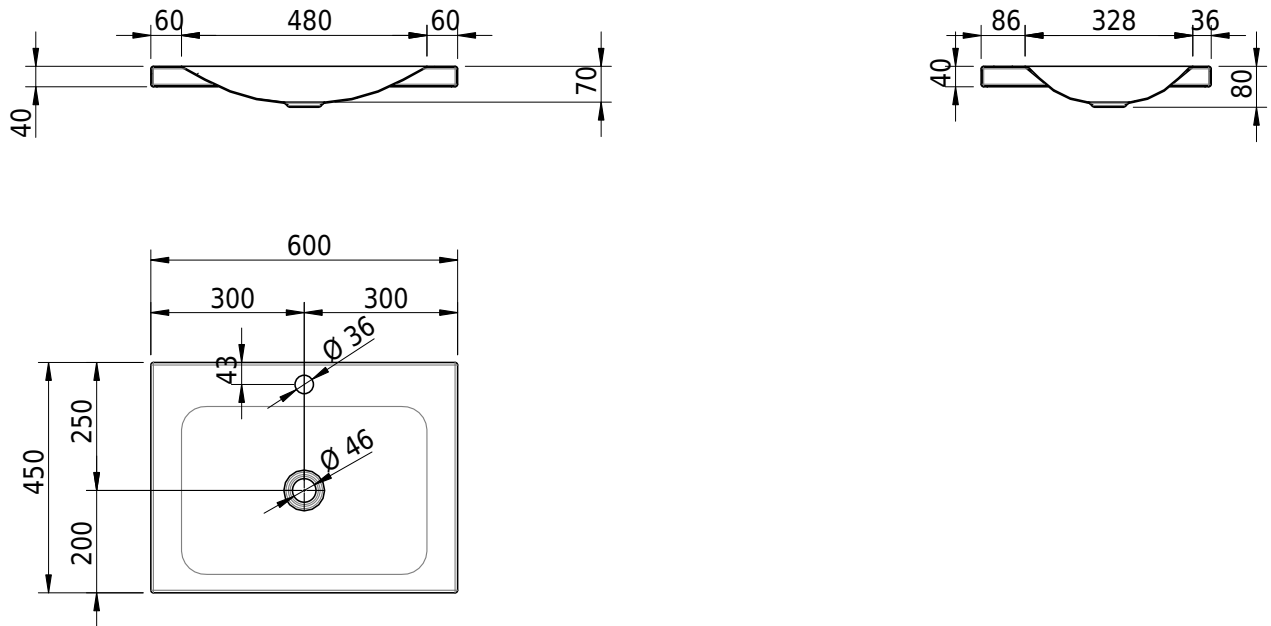

Massskizze

Schmidlin LOTUS Aufsatzbecken

60 x 45 x 4 cm

ohne Überlauf, inkl. Befestigungzubehör

Artikel-Nr.: 1812-0002 SGVSB-Nr.: 217386.100.241

Optionen

- Farbklasse: I,II,III,IV,V [FA0_ _]
- GLASUR PLUS [OV01]
- Löcher für 3-Loch Armatur [WT_ALS01]
- Lochbohrung für Schmidlin Seifenspender [SSP02]
- Runde Lochbohrung nach Mass [WT_ALS02]
- Spezialanfertigung