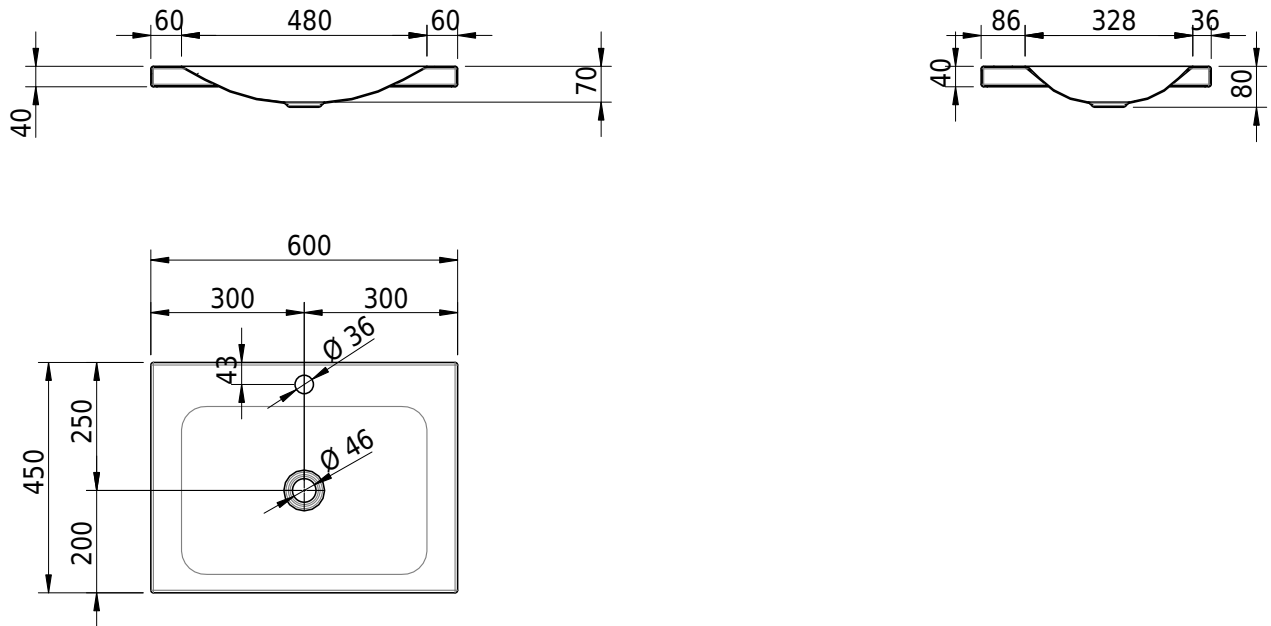

## Massskizze

**Schmidlin LOTUS Aufsatzbecken**

60 x 45 x 4 cm

ohne Überlauf, inkl. Befestigungzubehör

Artikel-Nr.: 1812-0002    SGVSB-Nr.: 217386.100.241

**Optionen**

- Farbklasse: I,II,III,IV,V [FA0\_ \_]
- GLASUR PLUS [OV01]
- Löcher für 3-Loch Armatur [WT\_ALS01]
- Lochbohrung für Schmidlin Seifenspender [SSP02]
- Runde Lochbohrung nach Mass [WT\_ALS02]
- Spezialanfertigung