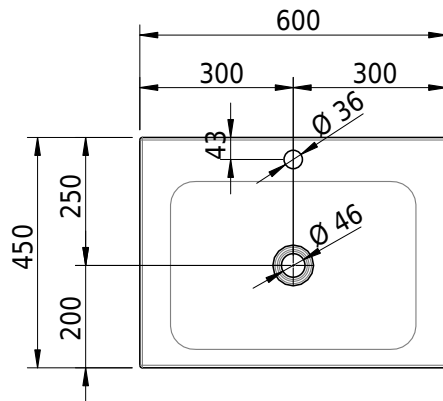

# Schmidlin LOTUS Aufsatzbecken

60 x 45 x 4 cm

ohne Überlauf, inkl. Befestigungzubehör

Artikel-Nr.: 1812-0002    SGVSB-Nr.: 217386.100.241