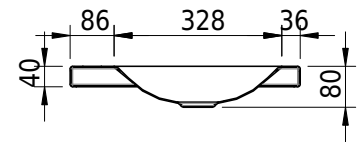

# Schmidlin LOTUS Aufsatzbecken

60 x 45 x 4 cm

ohne Überlauf, inkl. Befestigungzubehör

Artikel-Nr.: 1812-0002    SGVSB-Nr.: 217386.100.241