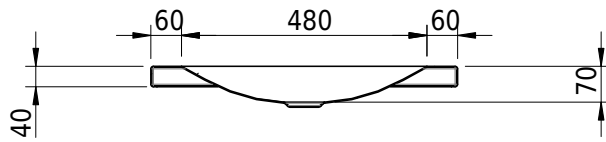

# Schmidlin LOTUS Aufsatzbecken

60 x 45 x 4 cm

ohne Überlauf, inkl. Befestigungzubehör

Artikel-Nr.: 1812-0002    SGVSB-Nr.: 217386.100.241