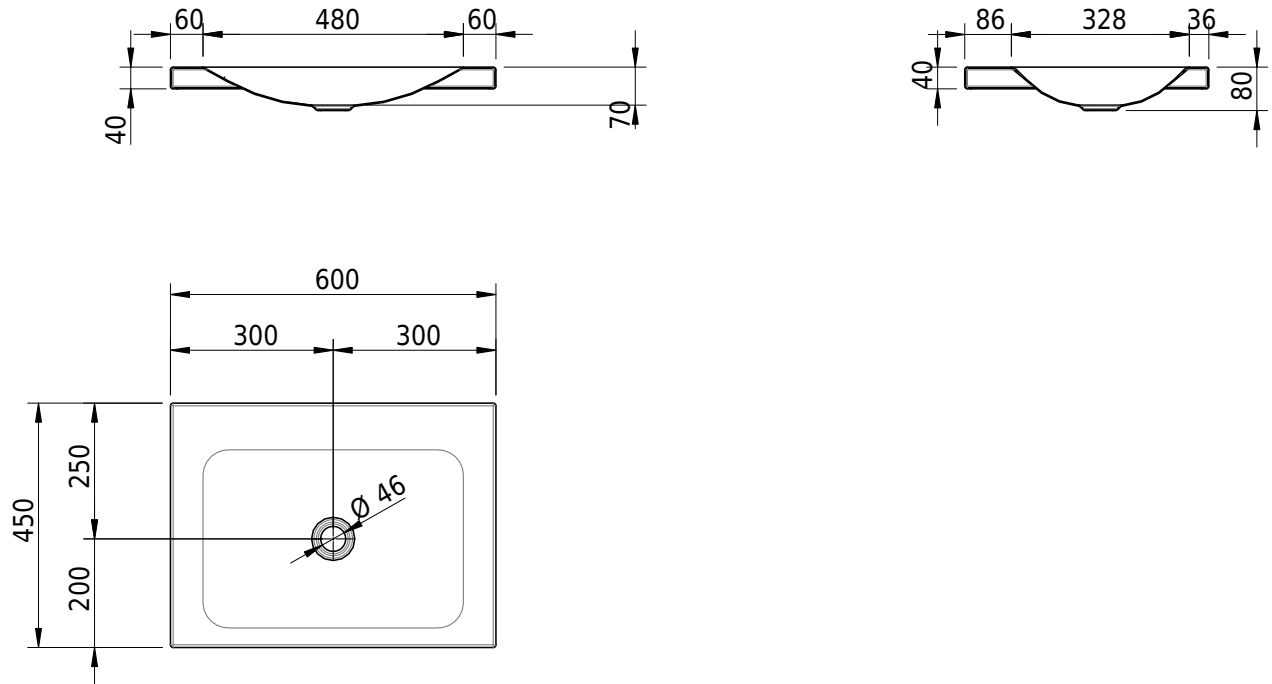

Massskizze

Schmidlin LOTUS Aufsatzbecken

60 x 45 x 4 cm

ohne Überlauf, inkl. Befestigungzubehör

Artikel-Nr.: 1812-0001 SGVSB-Nr.: 217386.242

Optionen

- Farbklasse: I,II,III,IV,V [FA0_ _]
- GLASUR PLUS [OV01]
- Löcher für 3-Loch Armatur [WT_ALS01]
- Lochbohrung für Schmidlin Seifenspender [SSP02]
- Runde Lochbohrung nach Mass [WT_ALS02]
- Spezialanfertigung