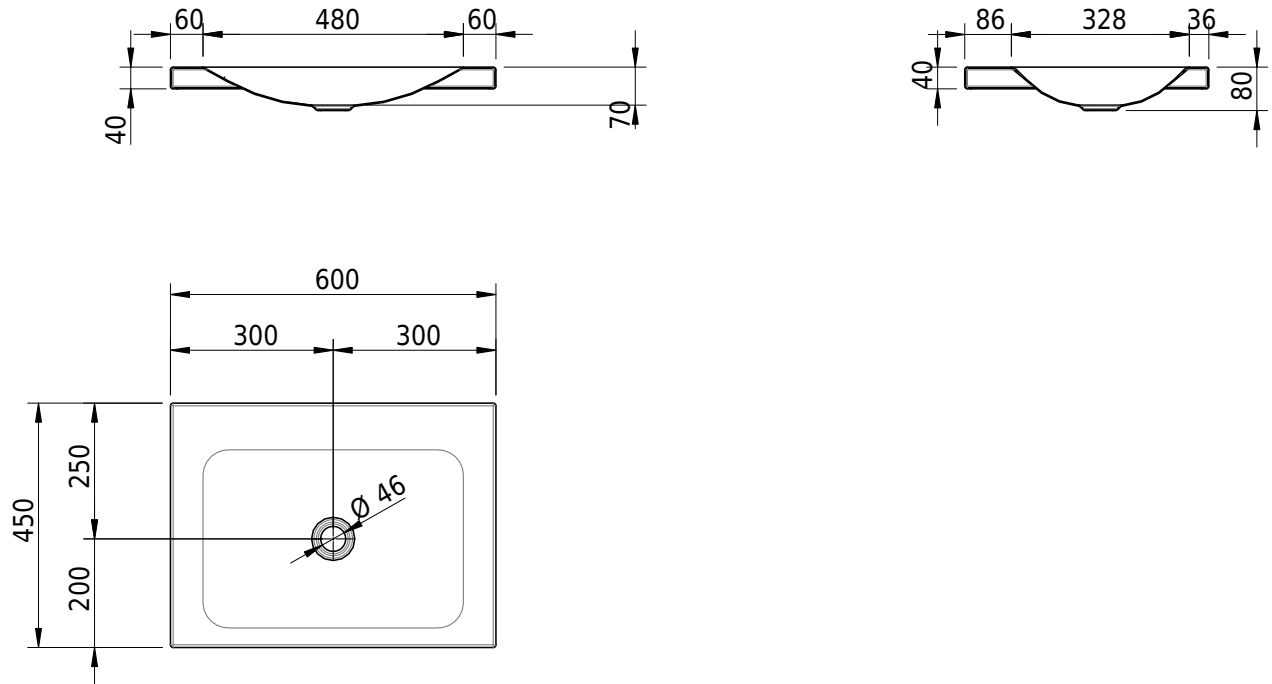

Massskizze

Schmidlin LOTUS Aufsatzbecken

60 x 45 x 4 cm

ohne Überlauf, inkl. Befestigungzubehör

Artikel-Nr.: 1812-0001 SGVSB-Nr.: 217386.242

Optionen

- Farbklasse: I,II,III,IV,V [FA0_ _ _]
- GLASUR PLUS [OV01]
- Löcher für 3-Loch Armatur [WT_ALS01]
- Lochbohrung für Schmidlin Seifenspender [SSP02]
- Runde Lochbohrung nach Mass [WT_ALS02]
- Spezialanfertigung