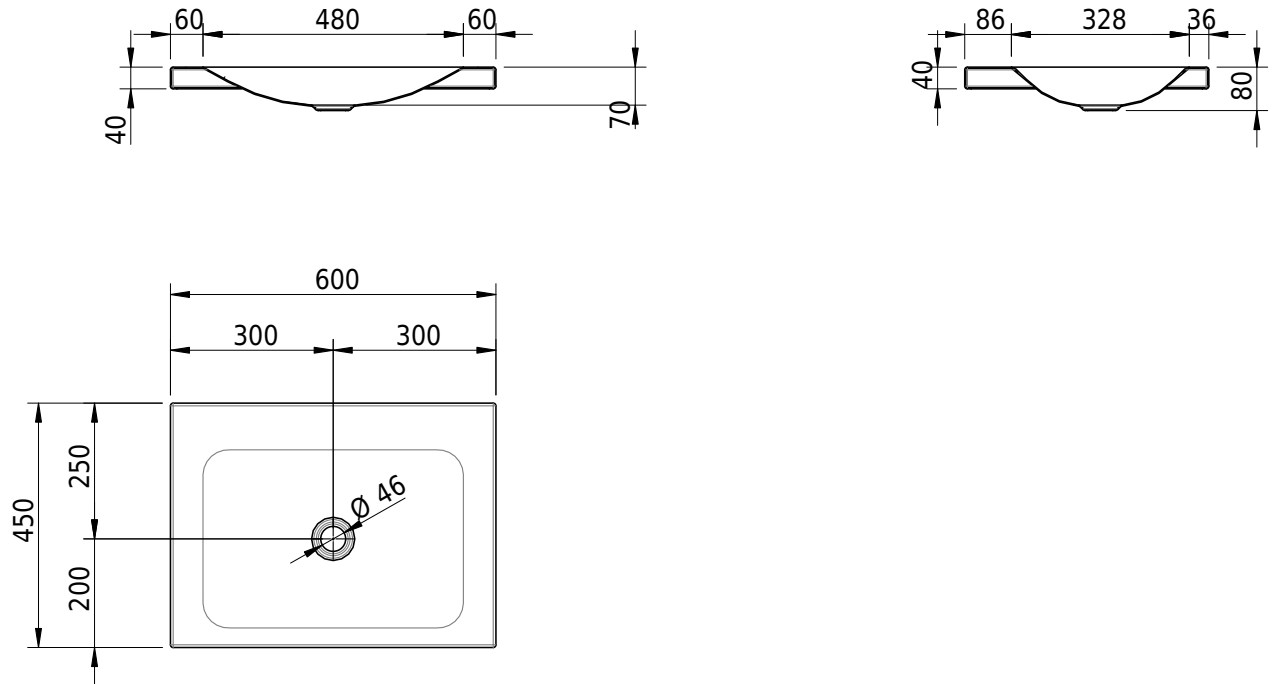

## Massskizze

**Schmidlin LOTUS Aufsatzbecken**

60 x 45 x 4 cm

ohne Überlauf, inkl. Befestigungzubehör

Artikel-Nr.: 1812-0001    SGVSB-Nr.: 217386.242

**Optionen**

- Farbklasse: I,II,III,IV,V [FA0\_ \_]
- GLASUR PLUS [OV01]
- Löcher für 3-Loch Armatur [WT\_ALS01]
- Lochbohrung für Schmidlin Seifenspender [SSP02]
- Runde Lochbohrung nach Mass [WT\_ALS02]
- Spezialanfertigung