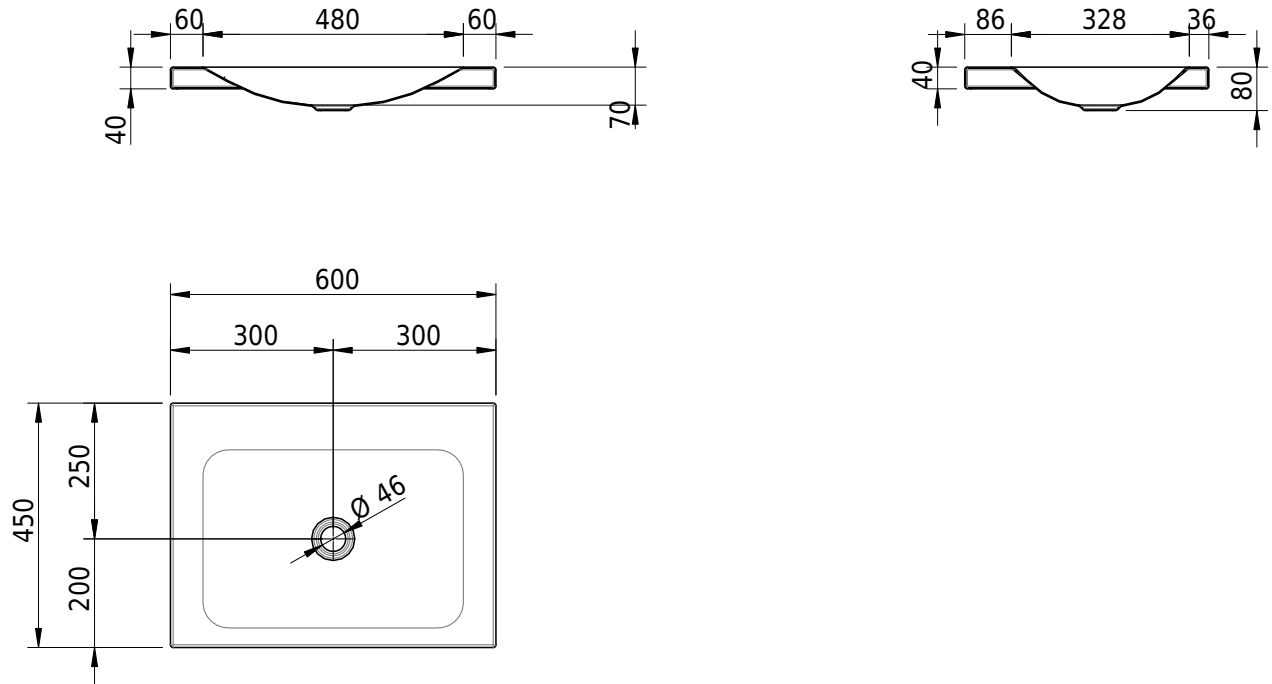

## Massskizze

**Schmidlin LOTUS Aufsatzbecken**

60 x 45 x 4 cm

ohne Überlauf, inkl. Befestigungzubehör

Artikel-Nr.: 1812-0001    SGVSB-Nr.: 217386.242

**Optionen**

- Farbklasse: I,II,III,IV,V [FA0\_ \_ \_]
- GLASUR PLUS [OV01]
- Löcher für 3-Loch Armatur [WT\_ALS01]
- Lochbohrung für Schmidlin Seifenspender [SSP02]
- Runde Lochbohrung nach Mass [WT\_ALS02]
- Spezialanfertigung