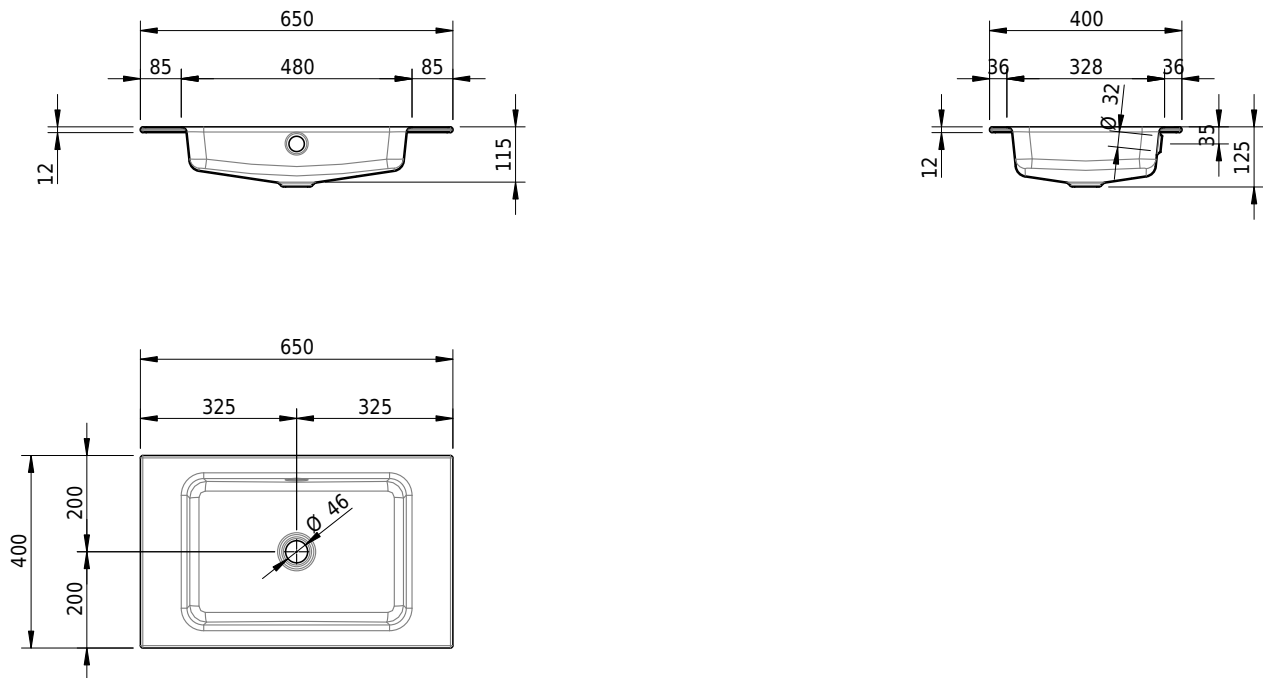

Massskizze

Schmidlin MERO Einlegebecken

65 x 40 x 1 cm

mit Überlauf, inkl. Befestigungszubehör, inkl. Überlaufgarnitur verchromt

Artikel-Nr.: 1811-0001 SGVSB-Nr.: 217456.242

Optionen

- Farbklasse: I,II,III,IV,V [FA0_ _]
- Ohne Überlaufloch [UL0]
- GLASUR PLUS [OV01]
- Spezialanfertigung