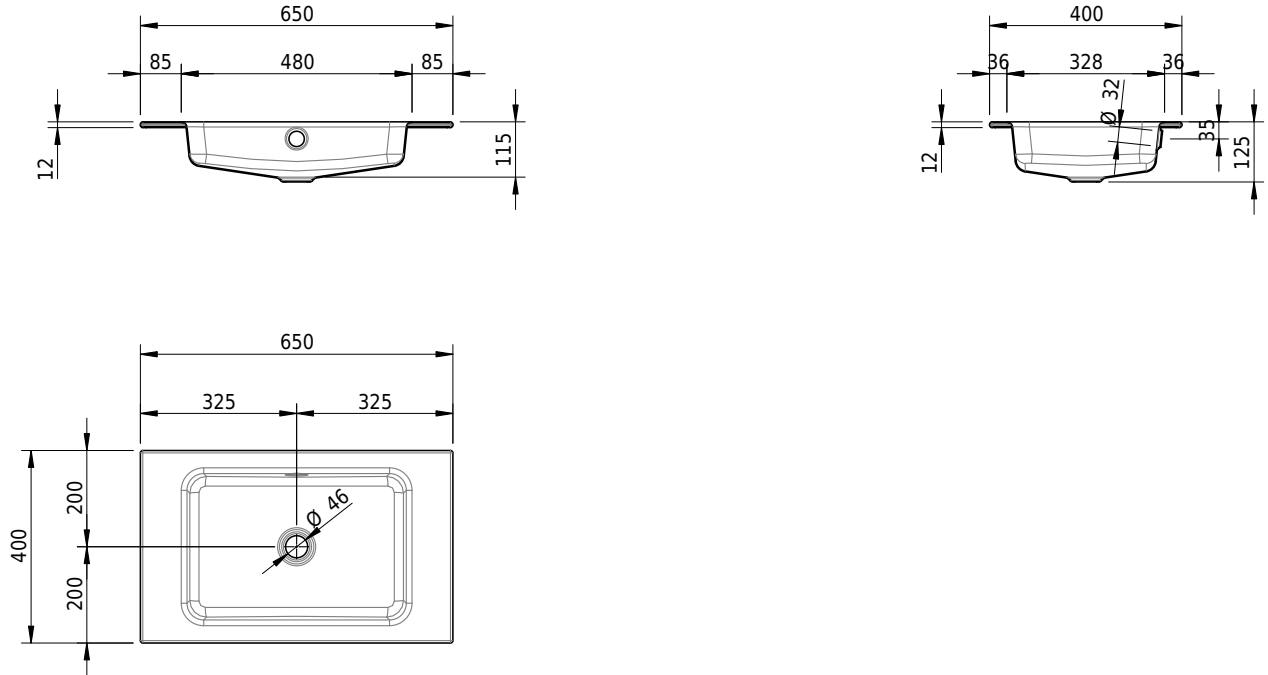

Massskizze

Schmidlin MERO Einlegebecken

65 x 40 x 1 cm

mit Überlauf, inkl. Befestigungszubehör, inkl. Überlaufgarnitur verchromt

Artikel-Nr.: 1811-0001 SGVSB-Nr.: 217456.242

Optionen

- Farbklasse: I,II,III,IV,V [FA0_ _]
- Ohne Überlaufloch [UL0]
- GLASUR PLUS [OV01]
- Spezialanfertigung