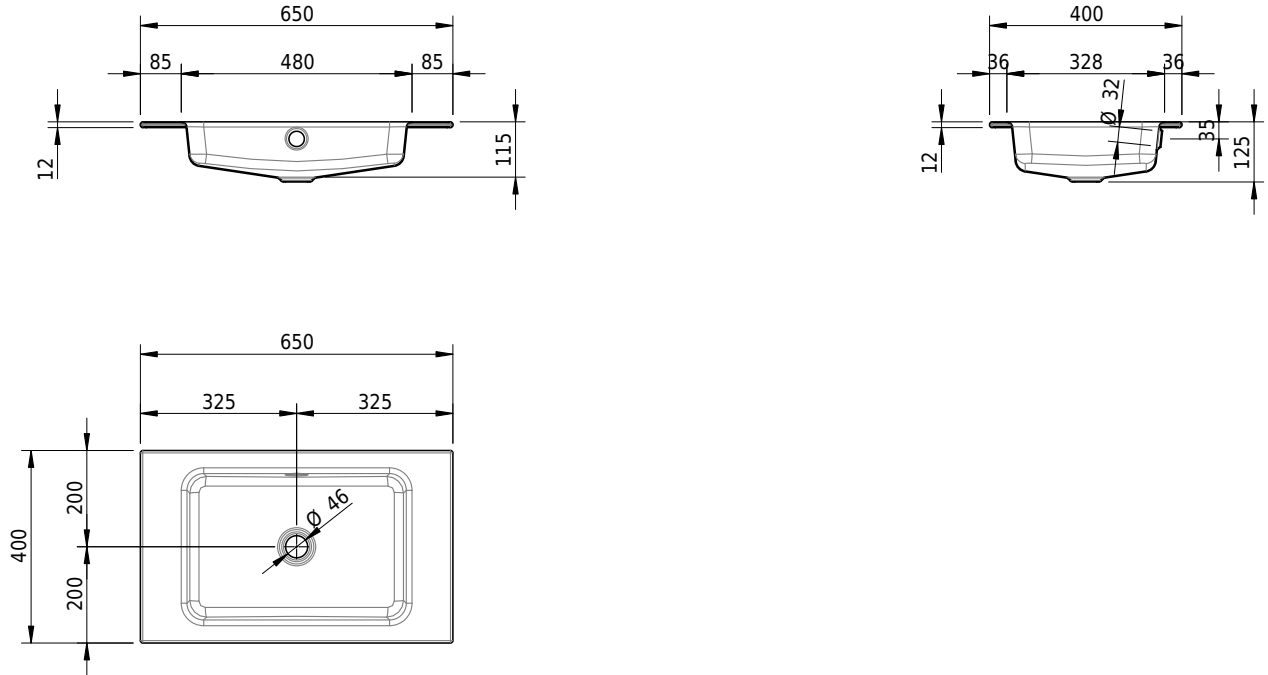

Massskizze

Schmidlin MERO Einlegebecken

65 x 40 x 1 cm

mit Überlauf, inkl. Befestigungszubehör, inkl. Überlaufgarnitur verchromt

Artikel-Nr.: 1811-0001   SGVSB-Nr.: 217456.242

Optionen

- Farbklasse: I,II,III,IV,V [FA0_ _]
- Ohne Überlaufloch [UL0]
- GLASUR PLUS [OV01]
- Spezialanfertigung

Zubehör

Ab- und Überlaufgarnituren

- Schmidlin Pushventil, inkl. Deckel, verchromt, verschliessbar