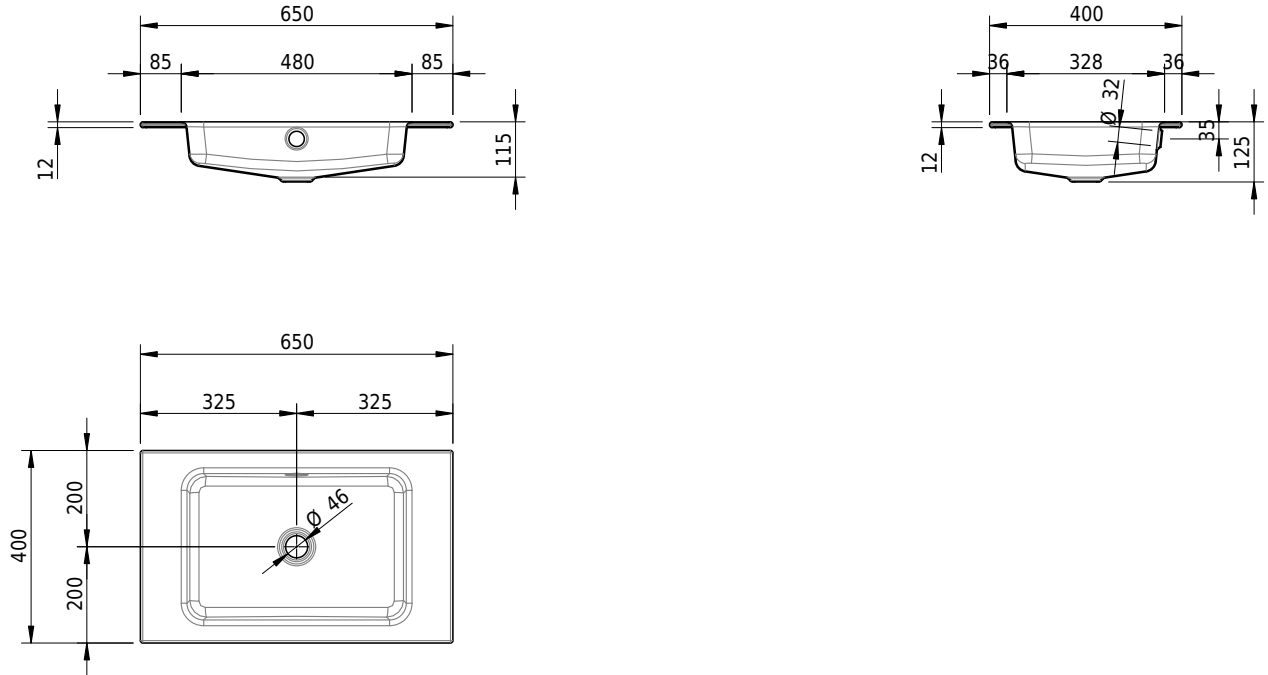

# Schmidlin MERO Einlegebecken

65 x 40 x 1 cm

mit Überlauf, inkl. Befestigungszubehör, inkl. Überlaufgarnitur verchromt

Artikel-Nr.: 1811-0001    SGVSB-Nr.: 217456.242