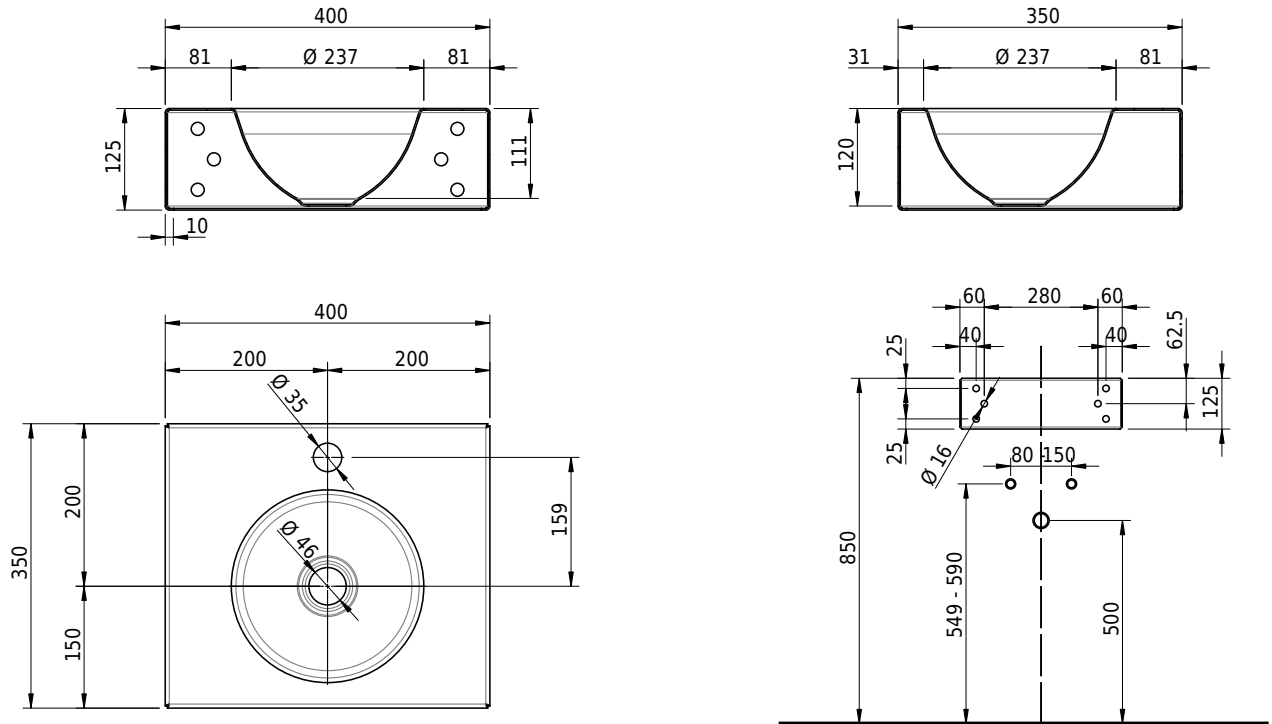

Massskizze

Schmidlin ORBIS MINI Wandbecken

40 x 35 x 12.5 cm

ohne Überlauf, inkl. Befestigungzubehör

Artikel-Nr.: 1810-0002

Gewicht: 8 kg

Optionen

- Farbklasse: I,II,III,IV,V [FA0_ _]
- GLASUR PLUS [OV01]
- Lochbohrung für Schmidlin Seifenspender [SSP02]
- Runde Lochbohrung nach Mass [WT_ALS02]
- Schmidlin Kosmetiktuchspender [KTS_ _]
- Lochbohrung für Handtuchhalter ORBIS MINI [HTH67]
- Spezialanfertigung
- Lochbohrung für Steckdose [STP_ _]
- Schmidlin GreenSteel

Zubehör

- Handtuchhalter zu Schmidlin ORBIS MINI / MERO MINI Wandbecken 40x30x12.5 cm
- Schmidlin Seifenspender
- Verstärkungsflansch für Armaturenmontage

Ab- und Überlaufgarnituren

- Schaftventil 1¼, inkl. Deckel verchromt, nicht verschliessbar
- Schmidlin Schaftventil 1 1/4", inkl. Deckel alpinweiss matt, emailliert, nicht verschliessbar
- Schmidlin Schaftventil 1 1/4", inkl. Deckel emailliert, nicht verschliessbar
- Schmidlin Schaftventil 1 1/4", inkl. Deckel emailliert, übrige Farben, nicht verschliessbar