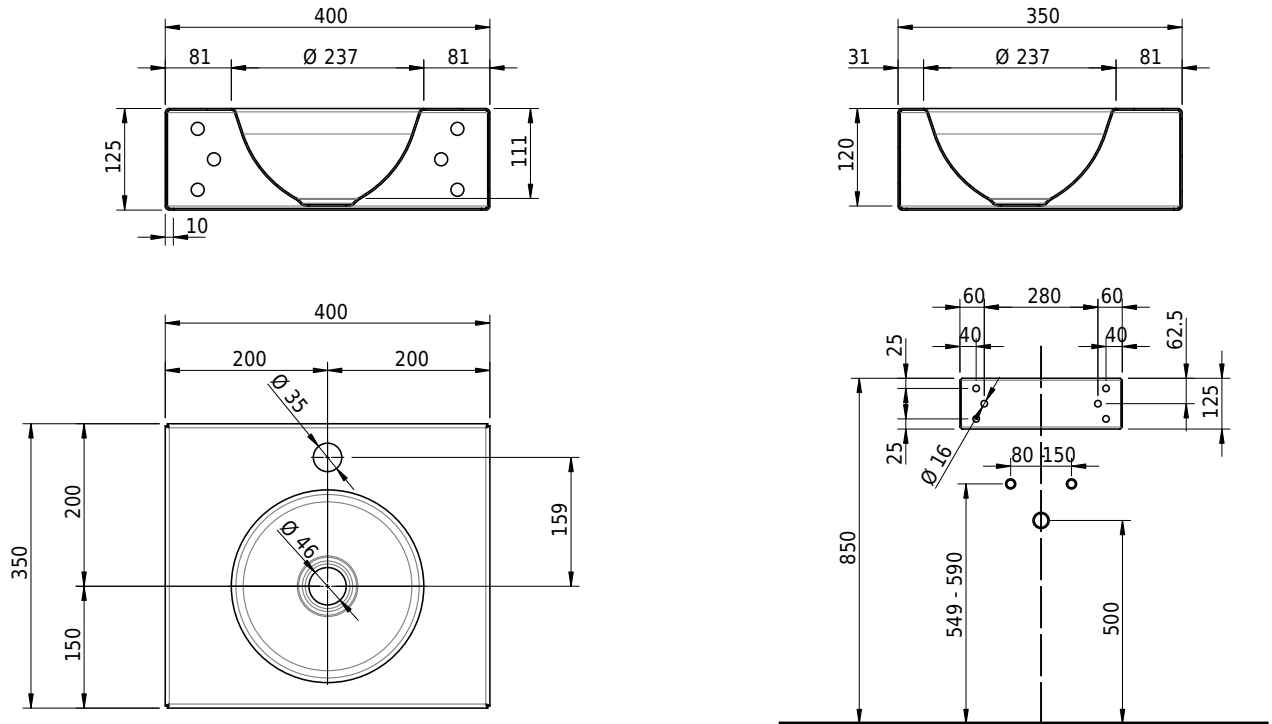

# Schmidlin ORBIS MINI Wandbecken

40 x 35 x 12.5 cm

ohne Überlauf, inkl. Befestigungzubehör

Artikel-Nr.: 1810-0002

Gewicht: 8 kg

## Zubehör

- Handtuchhalter zu Schmidlin ORBIS MINI / MERO MINI Wandbecken 40x30x12.5 cm
- Schmidlin Seifenspender
- Verstärkungsflansch für Armaturenmontage