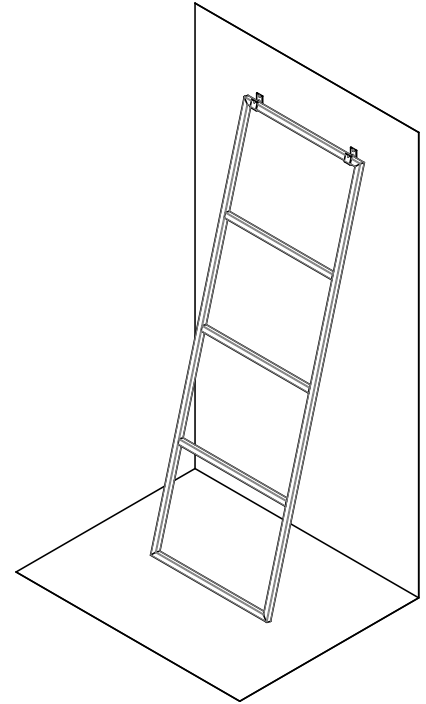

Massskizze

Schmidlin Handtuchleiter FRAME

cm

Artikel-Nr.: 1808-0006 SGVSB-Nr.: 520010

Optionen

Zubehör