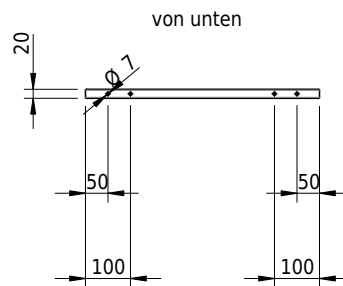

Massskizze

Schmidlin Handtuchleiter FRAME

Artikel-Nr.: 1808-0006 SGVSB-Nr.: 520010

Optionen

Zubehör