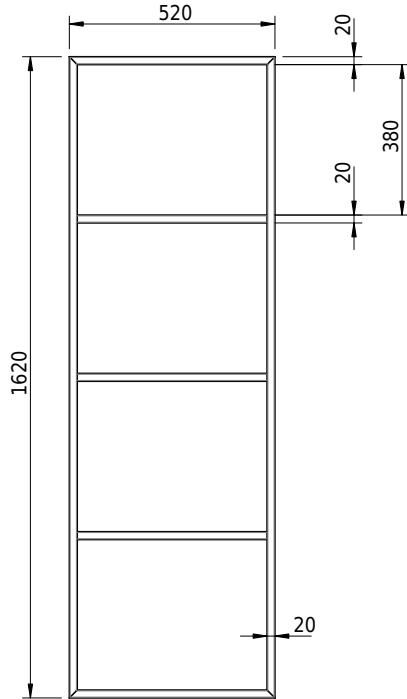

Massskizze

Schmidlin Handtuchleiter FRAME

cm

Artikel-Nr.: 1808-0006 SGVSB-Nr.: 520010

Optionen

Zubehör