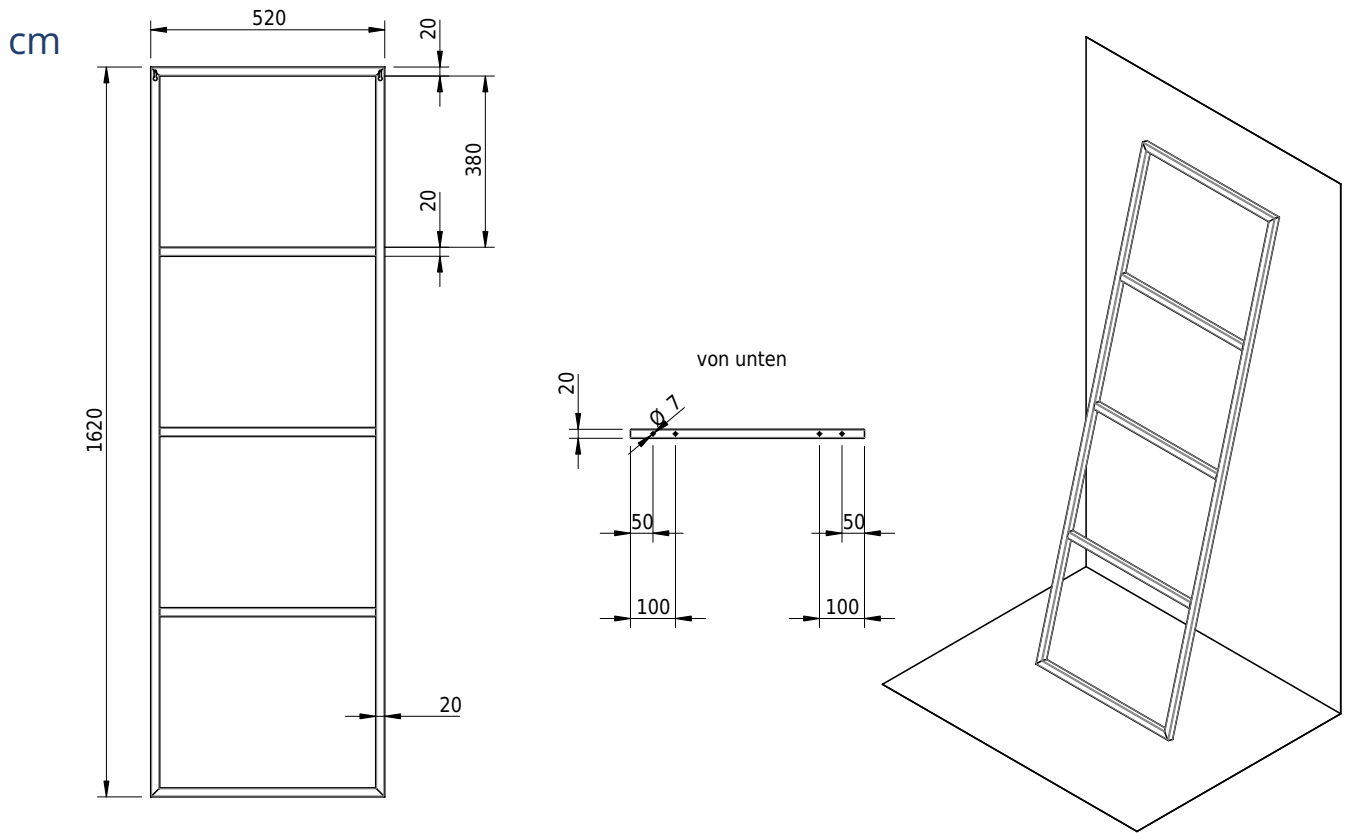

Massskizze

Schmidlin Handtuchleiter FRAME

Artikel-Nr.: 1808-0006 SGVSB-Nr.: 520010

Optionen

Zubehör