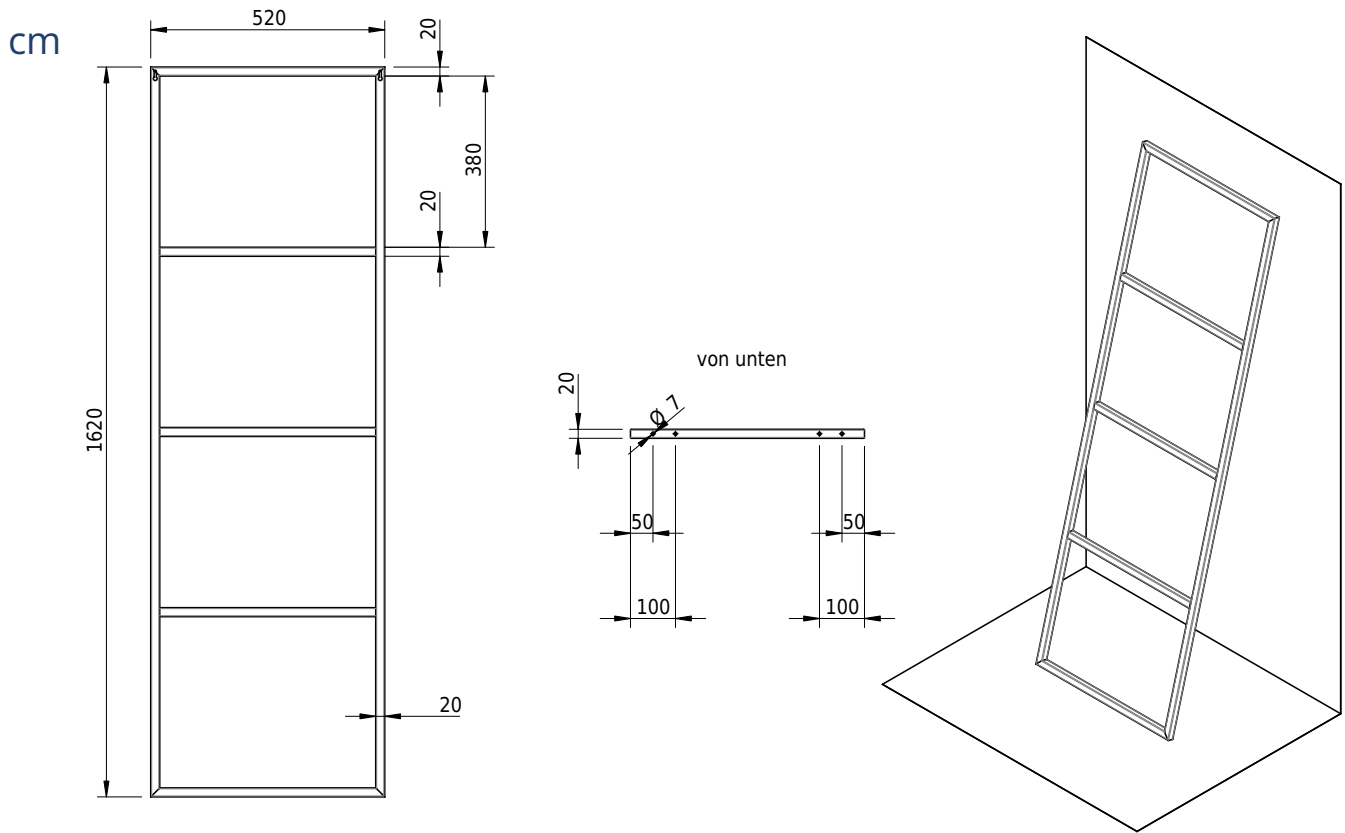

# Schmidlin Handtuchleiter FRAME

Artikel-Nr.: 1808-0006    SGVSB-Nr.: 520010

Optionen

Zubehör