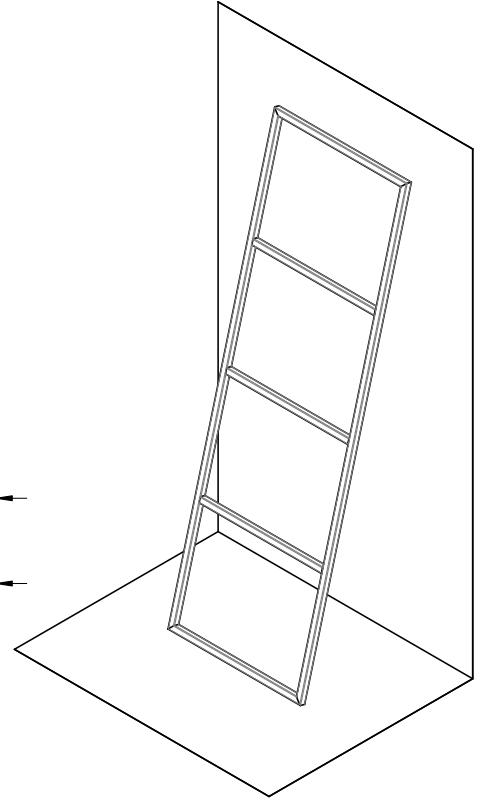

Massskizze

Schmidlin Handtuchleiter FRAME

Artikel-Nr.: 1808-0006 SGVSB-Nr.: 520010

Optionen

Zubehör