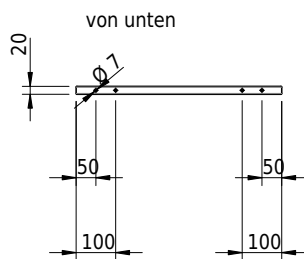

Massskizze

Schmidlin Handtuchleiter FRAME

cm

Artikel-Nr.: 1808-0006 SGVSB-Nr.: 520010

Optionen

Zubehör