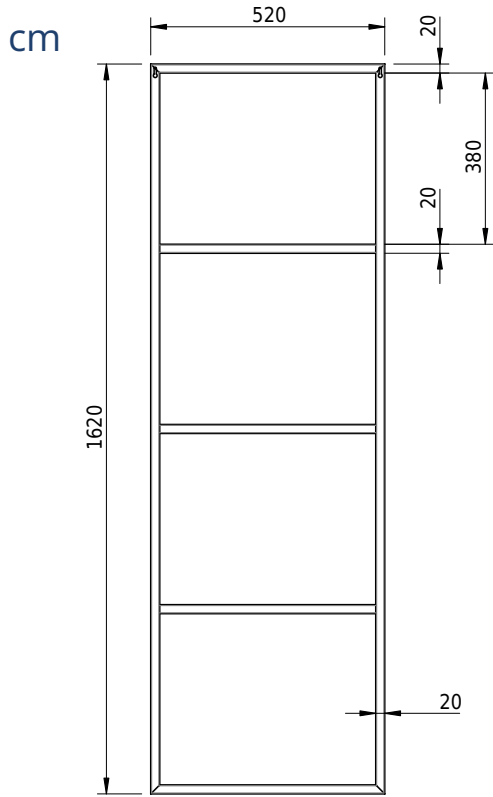

Massskizze

Schmidlin Handtuchleiter FRAME

Artikel-Nr.: 1808-0006 SGVSB-Nr.: 520010

Optionen

Zubehör