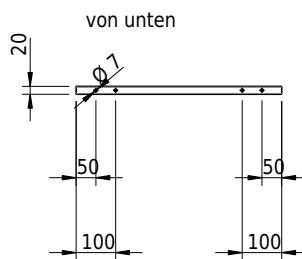

Massskizze

Schmidlin Handtuchleiter FRAME

cm

Artikel-Nr.: 1808-0006 SGVSB-Nr.: 520010

Optionen

Zubehör