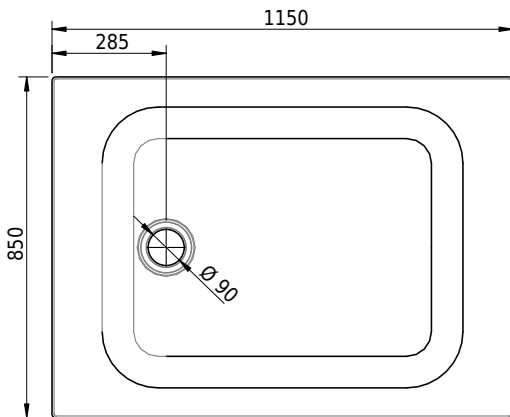

Massskizze

Schmidlin Duschwanne flach (6,5 cm)

115 x 85 x 6.5 cm

Ablaufloch \varnothing 90 mm

Artikel-Nr.: 1807-0001

SGVSB-Nr.: 141573

Gewicht: 24 kg

Optionen

- Farbklasse: I,II,III,IV,V [FA0_ _ _]
- Mit Zargen [Z_ _ _ _]
- ANTIGLISS PRO
- GLASUR PLUS [OV01]
- Speziallänge -2/+5 cm (beidseitig von -1 bis +2,5cm)
- Scharfkantige Ecke (Radius 5 mm) [EA_ _ 04]
- Geschnittene Ecke [EA_ _ 03]
- Abgerundete Ecke [EA_ _ 02]