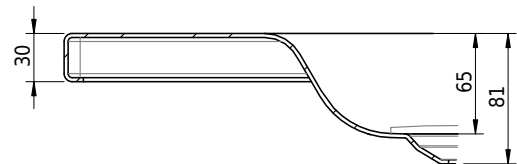

Massskizze

Schmidlin Duschwanne flach (6,5 cm)

115 x 85 x 6.5 cm

Ablaufloch \varnothing 90 mm

Artikel-Nr.: 1807-0001

SGVSB-Nr.: 141573

Gewicht: 24 kg

Optionen

- Farbklasse: I,II,III,IV,V [FA0_ _]
- Mit Zargen [Z_ _ _]
- ANTIGLISS PRO
- GLASUR PLUS [OV01]
- Speziallänge -2/+5 cm (beidseitig von -1 bis +2,5cm)
- Scharfkantige Ecke (Radius 5 mm) [EA_ _ 04]
- Geschnittene Ecke [EA_ _ 03]
- Abgerundete Ecke [EA_ _ 02]

Zubehör

- Duschwannen-Fusset 4/6/8 (SIA 181), mit/ohne Dichtband
- Duschwannen-Montagerahmen BASIC (SIA 181)
- Montagesystem Schmidlin OMNIA (SIA 181)
- Schmidlin Zargen-Montagewinkel (SIA 181), Satz (4 Stück)
- Zargengummiprofil