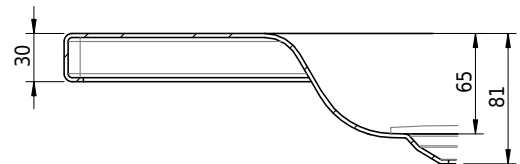

## Massskizze

**Schmidlin Duschwanne flach (6,5 cm)**

115 x 85 x 6.5 cm

Ablaufloch  $\varnothing$  90 mm

Artikel-Nr.: 1807-0001

SGVSB-Nr.: 141573

Gewicht: 24 kg

**Optionen**

- Farbklasse: I,II,III,IV,V [FA0\_ \_]
- Mit Zargen [Z\_ \_ \_]
- ANTIGLISS PRO
- GLASUR PLUS [OV01]
- Speziallänge -2/+5 cm (beidseitig von -1 bis +2,5cm)
- Scharfkantige Ecke (Radius 5 mm) [EA\_ \_ 04]
- Geschnittene Ecke [EA\_ \_ 03]
- Abgerundete Ecke [EA\_ \_ 02]