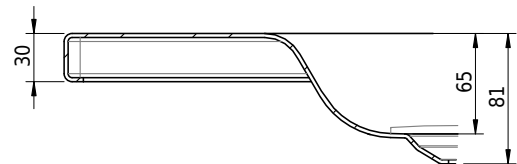

Massskizze

Schmidlin Duschwanne flach (6,5 cm)

115 x 85 x 6.5 cm

Ablaufloch \varnothing 90 mm

Artikel-Nr.: 1807-0001

SGVSB-Nr.: 141573

Gewicht: 24 kg

Optionen

- Farbklasse: I,II,III,IV,V [FA0_ _ _]
- Mit Zargen [Z_ _ _ _]
- ANTIGLISS PRO
- GLASUR PLUS [OV01]
- Speziallänge -2/+5 cm (beidseitig von -1 bis +2,5cm)
- Scharfkantige Ecke (Radius 5 mm) [EA_ _ 04]
- Geschnittene Ecke [EA_ _ 03]
- Abgerundete Ecke [EA_ _ 02]

Zubehör

- Duschwannen-Fusset 4/6/8 (SIA 181), mit/ohne Dichtband
- Duschwannen-Montagerahmen BASIC (SIA 181)
- Montagesystem Schmidlin OMNIA (SIA 181)
- Schmidlin Zargen-Montagewinkel (SIA 181), Satz (4 Stück)
- Zargengummiprofil