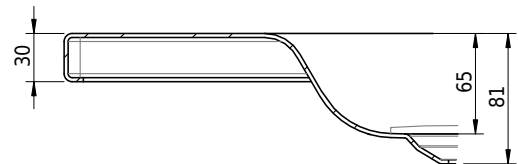

Massskizze

Schmidlin Duschwanne flach (6,5 cm)

115 x 85 x 6.5 cm

Ablaufloch \varnothing 90 mm

Artikel-Nr.: 1807-0001

SGVSB-Nr.: 141573

Gewicht: 24 kg

Optionen

- Farbklasse: I,II,III,IV,V [FA0_ _ _]
- Mit Zargen [Z_ _ _ _]
- ANTIGLISS PRO
- GLASUR PLUS [OV01]
- Speziallänge -2/+5 cm (beidseitig von -1 bis +2,5cm)
- Scharfkantige Ecke (Radius 5 mm) [EA_ _ 04]
- Geschnittene Ecke [EA_ _ 03]
- Abgerundete Ecke [EA_ _ 02]

Zubehör

- Duschwannen-Fusset 4/6/8 (SIA 181), mit/ohne Dichtband
- Duschwannen-Montagerahmen BASIC (SIA 181)
- Montagesystem Schmidlin OMNIA (SIA 181)
- Schmidlin Zargen-Montagewinkel (SIA 181), Satz (4 Stück)
- Zargengummiprofil