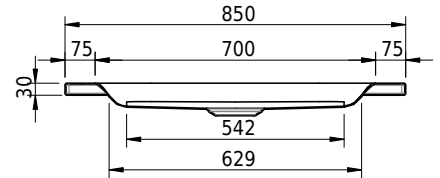

Massskizze

Schmidlin Duschwanne flach (6,5 cm)

115 x 85 x 6.5 cm

Ablaufloch \varnothing 90 mm

Artikel-Nr.: 1807-0001

SGVSB-Nr.: 141573

Gewicht: 24 kg

Optionen

- Farbklasse: I,II,III,IV,V [FA0_ _ _]
- Mit Zargen [Z_ _ _ _]
- ANTIGLISS PRO
- GLASUR PLUS [OV01]
- Speziallänge -2/+5 cm (beidseitig von -1 bis +2,5cm)
- Scharfkantige Ecke (Radius 5 mm) [EA_ _ 04]
- Geschnittene Ecke [EA_ _ 03]
- Abgerundete Ecke [EA_ _ 02]

Zubehör

- Duschwannen-Fusset 4/6/8 (SIA 181), mit/ohne Dichtband
- Duschwannen-Montagerahmen BASIC (SIA 181)
- Montagesystem Schmidlin OMNIA (SIA 181)
- Schmidlin Zargen-Montagewinkel (SIA 181), Satz (4 Stück)
- Zargengummiprofil