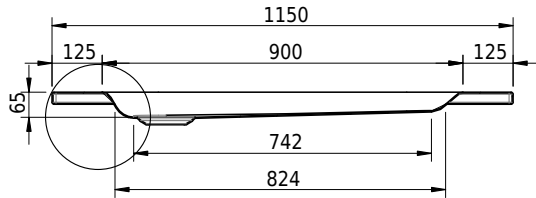

Massskizze

Schmidlin Duschwanne flach (6,5 cm)

115 x 85 x 6.5 cm

Ablaufloch \varnothing 90 mm

Artikel-Nr.: 1807-0001

SGVSB-Nr.: 141573

Gewicht: 24 kg

Optionen

- Farbklasse: I,II,III,IV,V [FA0_ _ _]
- Mit Zargen [Z_ _ _ _]
- ANTIGLISS PRO
- GLASUR PLUS [OV01]
- Speziallänge -2/+5 cm (beidseitig von -1 bis +2,5cm)
- Scharfkantige Ecke (Radius 5 mm) [EA_ _ 04]
- Geschnittene Ecke [EA_ _ 03]
- Abgerundete Ecke [EA_ _ 02]

Zubehör

- Duschwannen-Fusset 4/6/8 (SIA 181), mit/ohne Dichtband
- Duschwannen-Montagerahmen BASIC (SIA 181)
- Montagesystem Schmidlin OMNIA (SIA 181)
- Schmidlin Zargen-Montagewinkel (SIA 181), Satz (4 Stück)
- Zargengummiprofil