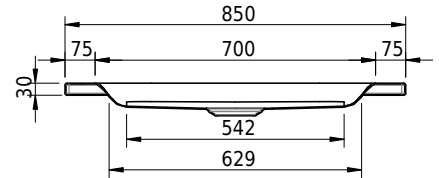

Massskizze

Schmidlin Duschwanne flach (6,5 cm)

115 x 85 x 6.5 cm

Ablaufloch \varnothing 90 mm

Artikel-Nr.: 1807-0001

SGVSB-Nr.: 141573

Gewicht: 24 kg

Optionen

- Farbklasse: I,II,III,IV,V [FA0_ _ _]
- Mit Zargen [Z_ _ _ _]
- ANTIGLISS PRO
- GLASUR PLUS [OV01]
- Speziallänge -2/+5 cm (beidseitig von -1 bis +2,5cm)
- Scharfkantige Ecke (Radius 5 mm) [EA_ _ 04]
- Geschnittene Ecke [EA_ _ 03]
- Abgerundete Ecke [EA_ _ 02]

Zubehör

- Duschwannen-Fusset 4/6/8 (SIA 181), mit/ohne Dichtband
- Duschwannen-Montagerahmen BASIC (SIA 181)
- Montagesystem Schmidlin OMNIA (SIA 181)
- Schmidlin Zargen-Montagewinkel (SIA 181), Satz (4 Stück)
- Zargengummiprofil