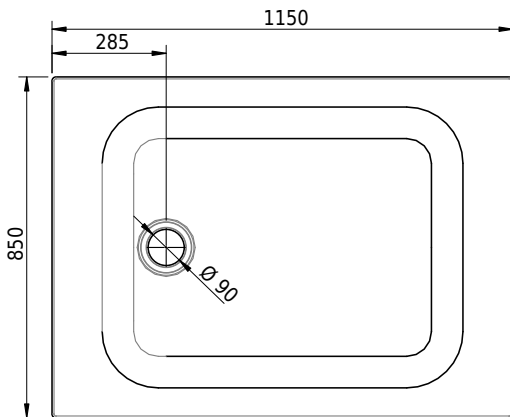

## Massskizze

**Schmidlin Duschwanne flach (6,5 cm)**

115 x 85 x 6.5 cm

Ablaufloch  $\varnothing$  90 mm

Artikel-Nr.: 1807-0001

SGVSB-Nr.: 141573

Gewicht: 24 kg

**Optionen**

- Farbklasse: I,II,III,IV,V [FA0\_ \_]
- Mit Zargen [Z\_ \_ \_]
- ANTIGLISS PRO
- GLASUR PLUS [OV01]
- Speziallänge -2/+5 cm (beidseitig von -1 bis +2,5cm)
- Scharfkantige Ecke (Radius 5 mm) [EA\_ \_ 04]
- Geschnittene Ecke [EA\_ \_ 03]
- Abgerundete Ecke [EA\_ \_ 02]