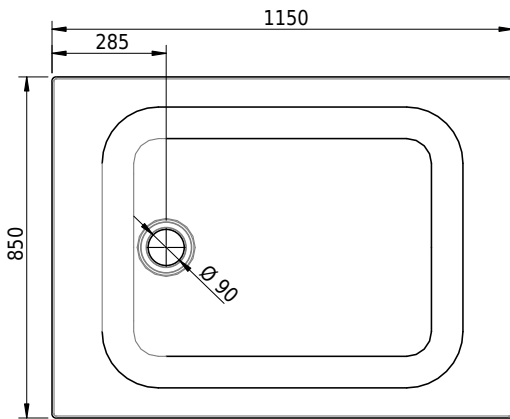

Massskizze

Schmidlin Duschwanne flach (6,5 cm)

115 x 85 x 6.5 cm

Ablaufloch \varnothing 90 mm

Artikel-Nr.: 1807-0001

SGVSB-Nr.: 141573

Gewicht: 24 kg

Optionen

- Farbklasse: I,II,III,IV,V [FA0_ _ _]
- Mit Zargen [Z_ _ _ _]
- ANTIGLISS PRO
- GLASUR PLUS [OV01]
- Speziallänge -2/+5 cm (beidseitig von -1 bis +2,5cm)
- Scharfkantige Ecke (Radius 5 mm) [EA_ _ 04]
- Geschnittene Ecke [EA_ _ 03]
- Abgerundete Ecke [EA_ _ 02]