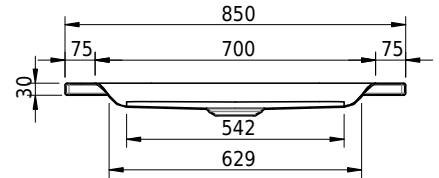

Massskizze

Schmidlin Duschwanne flach (6,5 cm)

115 x 85 x 6.5 cm

Ablaufloch \varnothing 90 mm

Artikel-Nr.: 1807-0001

SGVSB-Nr.: 141573

Gewicht: 24 kg

Optionen

- Farbklasse: I,II,III,IV,V [FA0_ _]
- Mit Zargen [Z_ _ _]
- ANTIGLISS PRO
- GLASUR PLUS [OV01]
- Speziallänge -2/+5 cm (beidseitig von -1 bis +2,5cm)
- Scharfkantige Ecke (Radius 5 mm) [EA_ _ 04]
- Geschnittene Ecke [EA_ _ 03]
- Abgerundete Ecke [EA_ _ 02]

Zubehör

- Duschwannen-Fusset 4/6/8 (SIA 181), mit/ohne Dichtband
- Duschwannen-Montagerahmen BASIC (SIA 181)
- Montagesystem Schmidlin OMNIA (SIA 181)
- Schmidlin Zargen-Montagewinkel (SIA 181), Satz (4 Stück)
- Zargengummiprofil