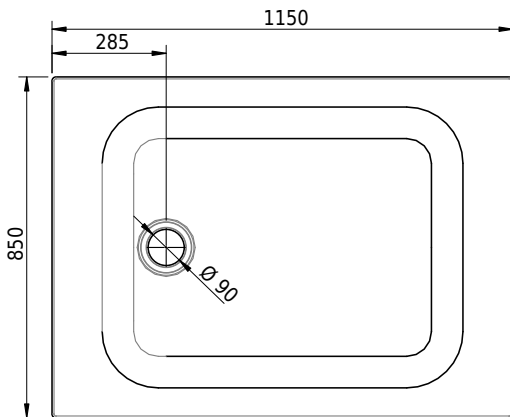

Massskizze

Schmidlin Duschwanne flach (6,5 cm)

115 x 85 x 6.5 cm

Ablaufloch \varnothing 90 mm

Artikel-Nr.: 1807-0001

SGVSB-Nr.: 141573

Gewicht: 24 kg

Optionen

- Farbklasse: I,II,III,IV,V [FA0_ _]
- Mit Zargen [Z_ _ _]
- ANTIGLISS PRO
- GLASUR PLUS [OV01]
- Speziallänge -2/+5 cm (beidseitig von -1 bis +2,5cm)
- Scharfkantige Ecke (Radius 5 mm) [EA_ _ 04]
- Geschnittene Ecke [EA_ _ 03]
- Abgerundete Ecke [EA_ _ 02]