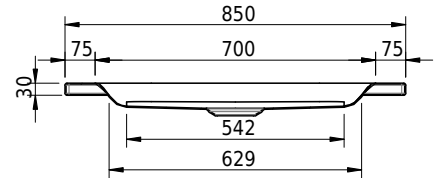

## Massskizze

**Schmidlin Duschwanne flach (6,5 cm)**

115 x 85 x 6.5 cm

Ablaufloch  $\varnothing$  90 mm

Artikel-Nr.: 1807-0001

SGVSB-Nr.: 141573

Gewicht: 24 kg

**Optionen**

- Farbklasse: I,II,III,IV,V [FA0\_ \_]
- Mit Zargen [Z\_ \_ \_]
- ANTIGLISS PRO
- GLASUR PLUS [OV01]
- Speziallänge -2/+5 cm (beidseitig von -1 bis +2,5cm)
- Scharfkantige Ecke (Radius 5 mm) [EA\_ \_ 04]
- Geschnittene Ecke [EA\_ \_ 03]
- Abgerundete Ecke [EA\_ \_ 02]

**Zubehör**

- Duschwannen-Fusset 4/6/8 (SIA 181), mit/ohne Dichtband
- Duschwannen-Montagerahmen BASIC (SIA 181)
- Montagesystem Schmidlin OMNIA (SIA 181)
- Schmidlin Zargen-Montagewinkel (SIA 181), Satz (4 Stück)
- Zargengummiprofil