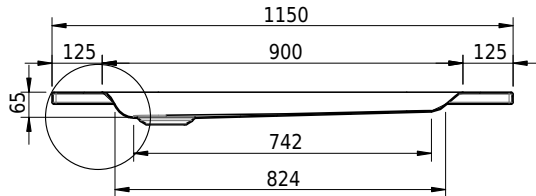

Massskizze

Schmidlin Duschwanne flach (6,5 cm)

115 x 85 x 6.5 cm

Ablaufloch \varnothing 90 mm

Artikel-Nr.: 1807-0001

SGVSB-Nr.: 141573

Gewicht: 24 kg

Optionen

- Farbklasse: I,II,III,IV,V [FA0_ _]
- Mit Zargen [Z_ _ _]
- ANTIGLISS PRO
- GLASUR PLUS [OV01]
- Speziallänge -2/+5 cm (beidseitig von -1 bis +2,5cm)
- Scharfkantige Ecke (Radius 5 mm) [EA_ _ 04]
- Geschnittene Ecke [EA_ _ 03]
- Abgerundete Ecke [EA_ _ 02]

Zubehör

- Duschwannen-Fusset 4/6/8 (SIA 181), mit/ohne Dichtband
- Duschwannen-Montagerahmen BASIC (SIA 181)
- Montagesystem Schmidlin OMNIA (SIA 181)
- Schmidlin Zargen-Montagewinkel (SIA 181), Satz (4 Stück)
- Zargengummiprofil