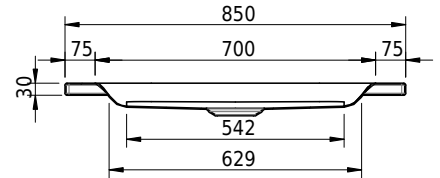

Massskizze

Schmidlin Duschwanne flach (6,5 cm)

115 x 85 x 6.5 cm

Ablaufloch \varnothing 90 mm

Artikel-Nr.: 1807-0001

SGVSB-Nr.: 141573

Gewicht: 24 kg

Optionen

- Farbklasse: I,II,III,IV,V [FA0_ _]
- Mit Zargen [Z_ _ _]
- ANTIGLISS PRO
- GLASUR PLUS [OV01]
- Speziallänge -2/+5 cm (beidseitig von -1 bis +2,5cm)
- Scharfkantige Ecke (Radius 5 mm) [EA_ _ 04]
- Geschnittene Ecke [EA_ _ 03]
- Abgerundete Ecke [EA_ _ 02]

Zubehör

- Duschwannen-Fusset 4/6/8 (SIA 181), mit/ohne Dichtband
- Duschwannen-Montagerahmen BASIC (SIA 181)
- Montagesystem Schmidlin OMNIA (SIA 181)
- Schmidlin Zargen-Montagewinkel (SIA 181), Satz (4 Stück)
- Zargengummiprofil