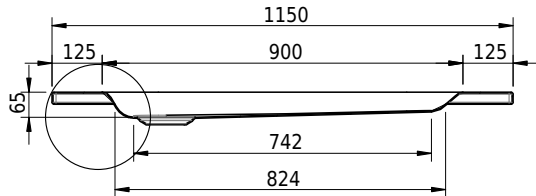

Massskizze

Schmidlin Duschwanne flach (6,5 cm)

115 x 85 x 6.5 cm

Ablaufloch \varnothing 90 mm

Artikel-Nr.: 1807-0001

SGVSB-Nr.: 141573

Gewicht: 24 kg

Optionen

- Farbklasse: I,II,III,IV,V [FA0_ _ _]
- Mit Zargen [Z_ _ _ _]
- ANTIGLISS PRO
- GLASUR PLUS [OV01]
- Speziallänge -2/+5 cm (beidseitig von -1 bis +2,5cm)
- Scharfkantige Ecke (Radius 5 mm) [EA_ _ 04]
- Geschnittene Ecke [EA_ _ 03]
- Abgerundete Ecke [EA_ _ 02]

Zubehör

- Duschwannen-Fusset 4/6/8 (SIA 181), mit/ohne Dichtband
- Duschwannen-Montagerahmen BASIC (SIA 181)
- Montagesystem Schmidlin OMNIA (SIA 181)
- Schmidlin Zargen-Montagewinkel (SIA 181), Satz (4 Stück)
- Zargengummiprofil