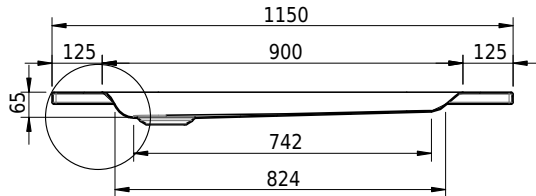

## Massskizze

**Schmidlin Duschwanne flach (6,5 cm)**

115 x 85 x 6.5 cm

Ablaufloch  $\varnothing$  90 mm

Artikel-Nr.: 1807-0001

SGVSB-Nr.: 141573

Gewicht: 24 kg

**Optionen**

- Farbklasse: I,II,III,IV,V [FA0\_ \_]
- Mit Zargen [Z\_ \_ \_]
- ANTIGLISS PRO
- GLASUR PLUS [OV01]
- Speziallänge -2/+5 cm (beidseitig von -1 bis +2,5cm)
- Scharfkantige Ecke (Radius 5 mm) [EA\_ \_ 04]
- Geschnittene Ecke [EA\_ \_ 03]
- Abgerundete Ecke [EA\_ \_ 02]