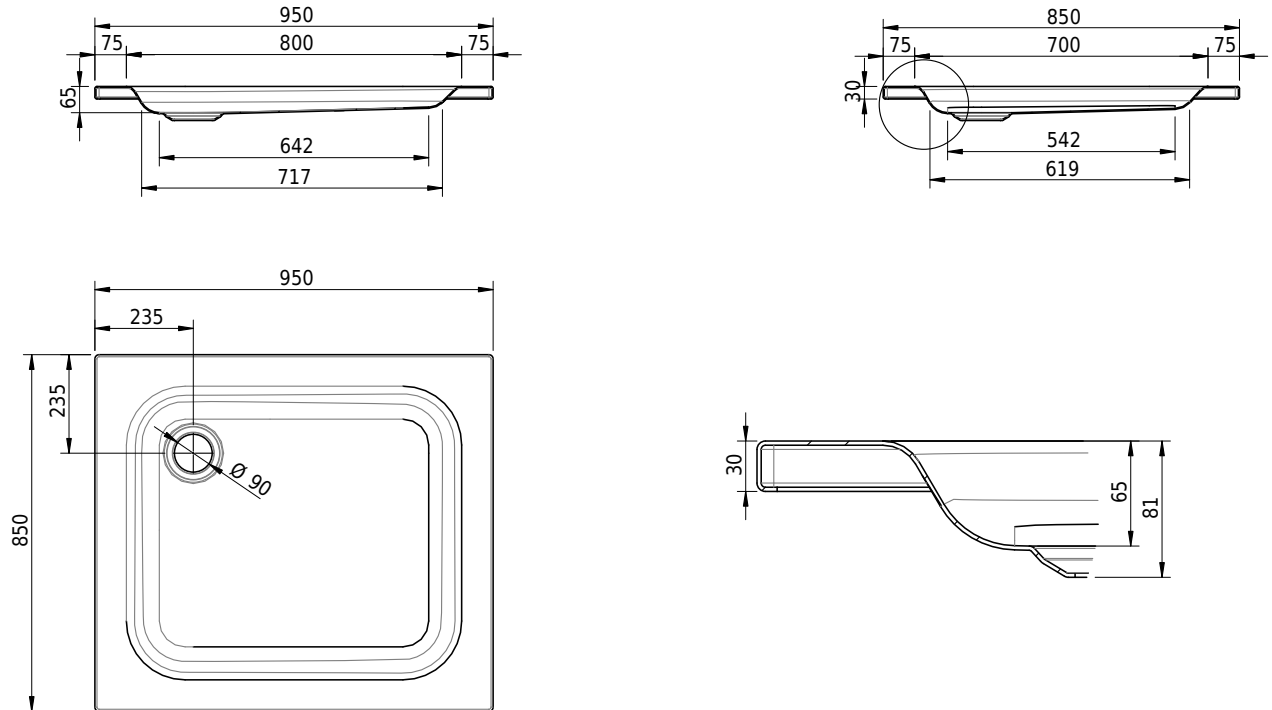

## Massskizze

**Schmidlin Duschwanne flach (6,5 cm)**

95 x 85 x 6.5 cm

Ablaufloch  $\varnothing$  90 mm

Artikel-Nr.: 1804-0001

SGVSB-Nr.: 141556

Gewicht: 22 kg

**Optionen**

- Farbklasse: I,II,III,IV,V [FA0\_ \_ \_]
- Mit Zargen [Z\_ \_ \_ \_]
- ANTIGLISS PRO
- GLASUR PLUS [OV01]
- Speziallänge -2/+5 cm (beidseitig von -1 bis +2,5cm)
- Scharfkantige Ecke (Radius 5 mm) [EA\_ \_ 04]
- Geschnittene Ecke [EA\_ \_ 03]
- Abgerundete Ecke [EA\_ \_ 02]

**Zubehör**

- Duschwannen-Fusset 4/6/8 (SIA 181), mit/ohne Dichtband
- Duschwannen-Montagerahmen BASIC (SIA 181)
- Montagesystem Schmidlin OMNIA (SIA 181)
- Schmidlin Zargen-Montagewinkel (SIA 181), Satz (4 Stück)
- Zargengummiprofil