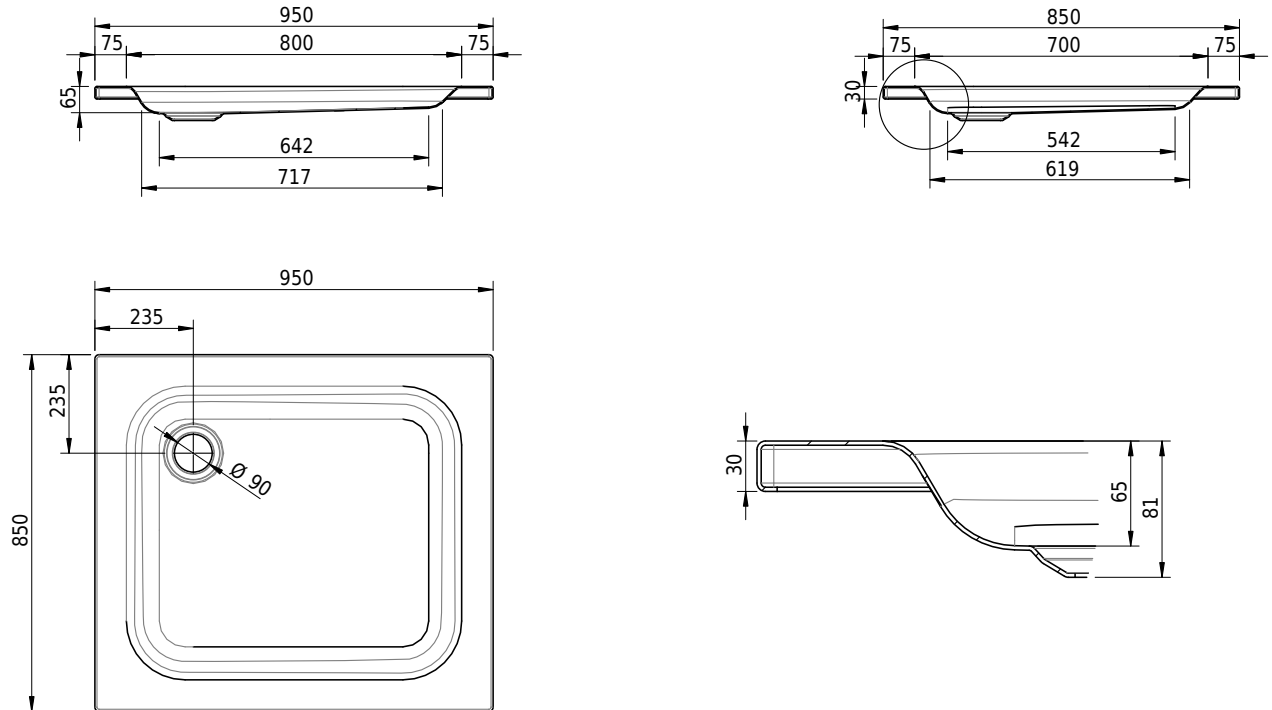

Massskizze

Schmidlin Duschwanne flach (6,5 cm)

95 x 85 x 6.5 cm

Ablaufloch $\varnothing$ 90 mm

Artikel-Nr.: 1804-0001

SGVSB-Nr.: 141556

Gewicht: 22 kg

Optionen

- Farbklasse: I,II,III,IV,V [FA0_ _ _]
- Mit Zargen [Z_ _ _ _]
- ANTIGLISS PRO
- GLASUR PLUS [OV01]
- Speziallänge -2/+5 cm (beidseitig von -1 bis +2,5cm)
- Scharfkantige Ecke (Radius 5 mm) [EA_ _ 04]
- Geschnittene Ecke [EA_ _ 03]
- Abgerundete Ecke [EA_ _ 02]

Zubehör

- Duschwannen-Fusset 4/6/8 (SIA 181), mit/ohne Dichtband
- Duschwannen-Montagerahmen BASIC (SIA 181)
- Montagesystem Schmidlin OMNIA (SIA 181)
- Schmidlin Zargen-Montagewinkel (SIA 181), Satz (4 Stück)
- Zargengummiprofil

Ab- und Überlaufgarnituren

- Ablaufgarnitur Schmidlin FLOW 30
- Ablaufgarnitur Schmidlin FLOW 50
- Ablaufgarnitur Schmidlin VERTICAL
- Ablaufgarnitur Viega Tempoplex
- Ablaufgarnitur Viega Tempoplex Plus