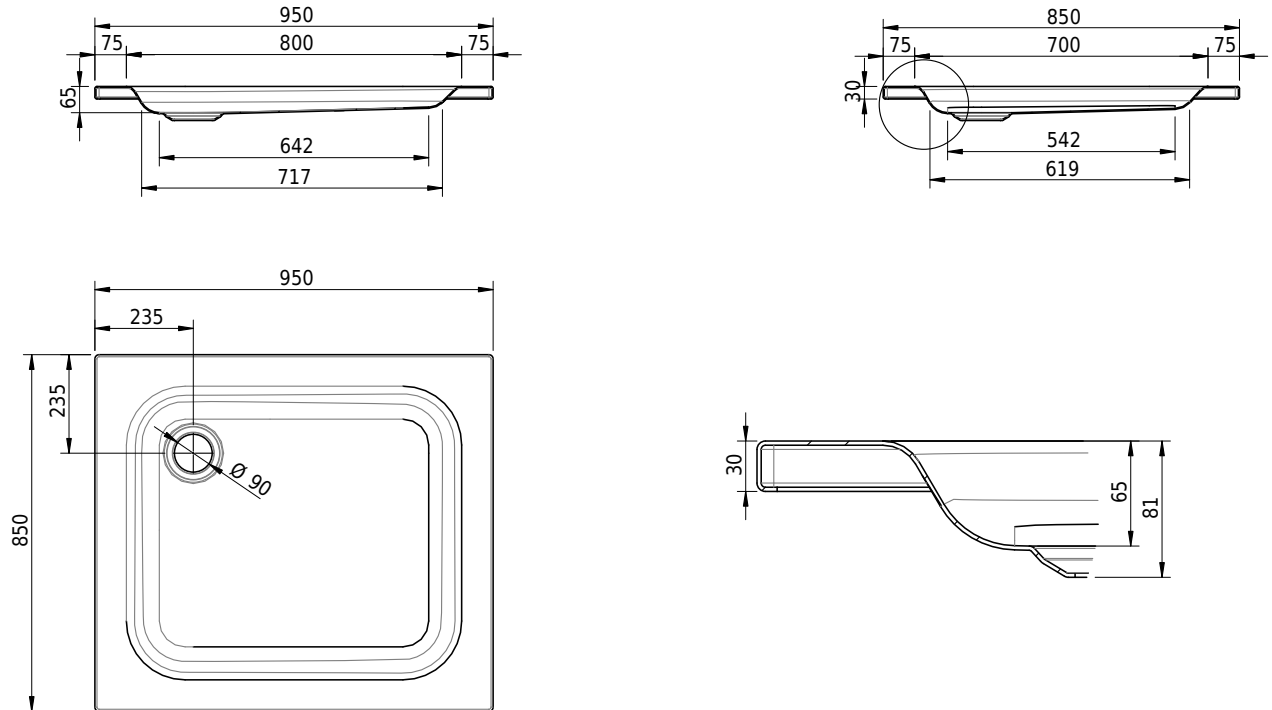

Massskizze

Schmidlin Duschwanne flach (6,5 cm)

95 x 85 x 6.5 cm

Ablaufloch \varnothing 90 mm

Artikel-Nr.: 1804-0001

SGVSB-Nr.: 141556

Gewicht: 22 kg

Optionen

- Farbklasse: I,II,III,IV,V [FA0_ _ _]
- Mit Zargen [Z_ _ _ _]
- ANTIGLISS PRO
- GLASUR PLUS [OV01]
- Speziallänge -2/+5 cm (beidseitig von -1 bis +2,5cm)
- Scharfkantige Ecke (Radius 5 mm) [EA_ _ 04]
- Geschnittene Ecke [EA_ _ 03]
- Abgerundete Ecke [EA_ _ 02]

Zubehör

- Duschwannen-Fusset 4/6/8 (SIA 181), mit/ohne Dichtband
- Duschwannen-Montagerahmen BASIC (SIA 181)
- Montagesystem Schmidlin OMNIA (SIA 181)
- Schmidlin Zargen-Montagewinkel (SIA 181), Satz (4 Stück)
- Zargengummiprofil