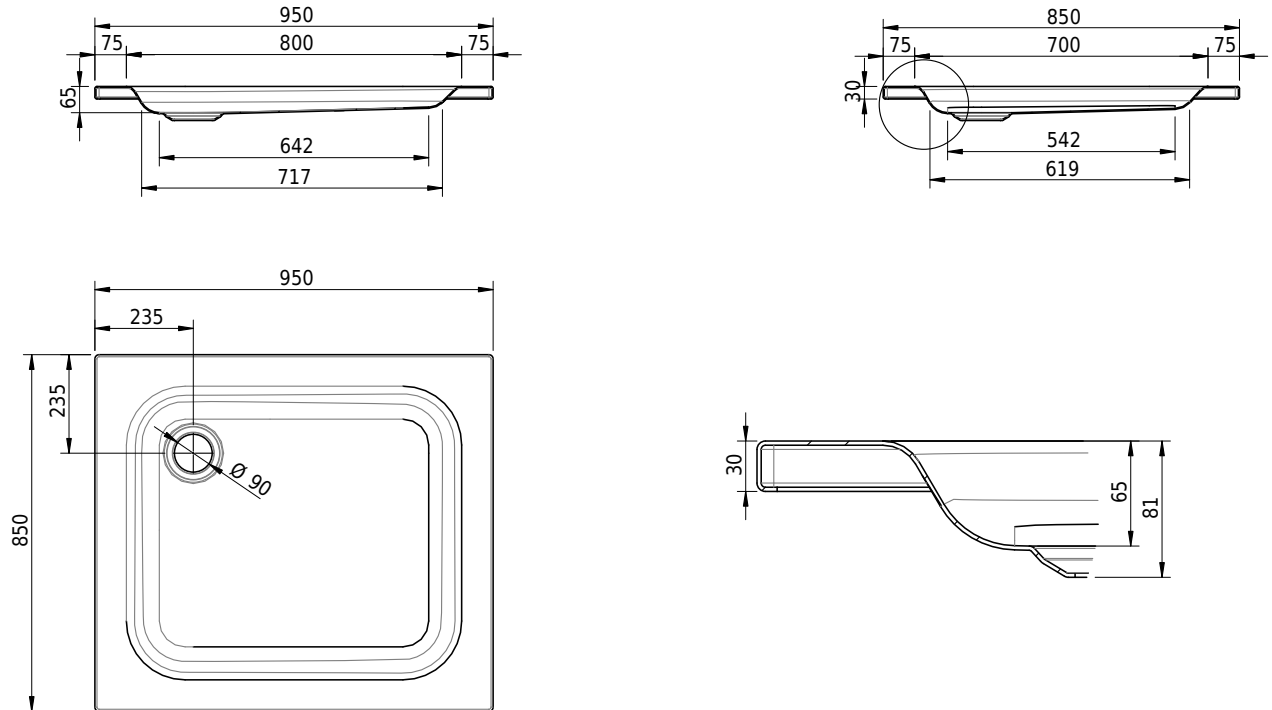

Massskizze

Schmidlin Duschwanne flach (6,5 cm)

95 x 85 x 6.5 cm

Ablaufloch \varnothing 90 mm

Artikel-Nr.: 1804-0001

SGVSB-Nr.: 141556

Gewicht: 22 kg

Optionen

- Farbklasse: I,II,III,IV,V [FA0_ _]
- Mit Zargen [Z_ _ _]
- ANTIGLISS PRO
- GLASUR PLUS [OV01]
- Speziallänge -2/+5 cm (beidseitig von -1 bis +2,5cm)
- Scharfkantige Ecke (Radius 5 mm) [EA_ _ 04]
- Geschnittene Ecke [EA_ _ 03]
- Abgerundete Ecke [EA_ _ 02]

Zubehör

- Duschwannen-Fusset 4/6/8 (SIA 181), mit/ohne Dichtband
- Duschwannen-Montagerahmen BASIC (SIA 181)
- Montagesystem Schmidlin OMNIA (SIA 181)
- Schmidlin Zargen-Montagewinkel (SIA 181), Satz (4 Stück)
- Zargengummiprofil