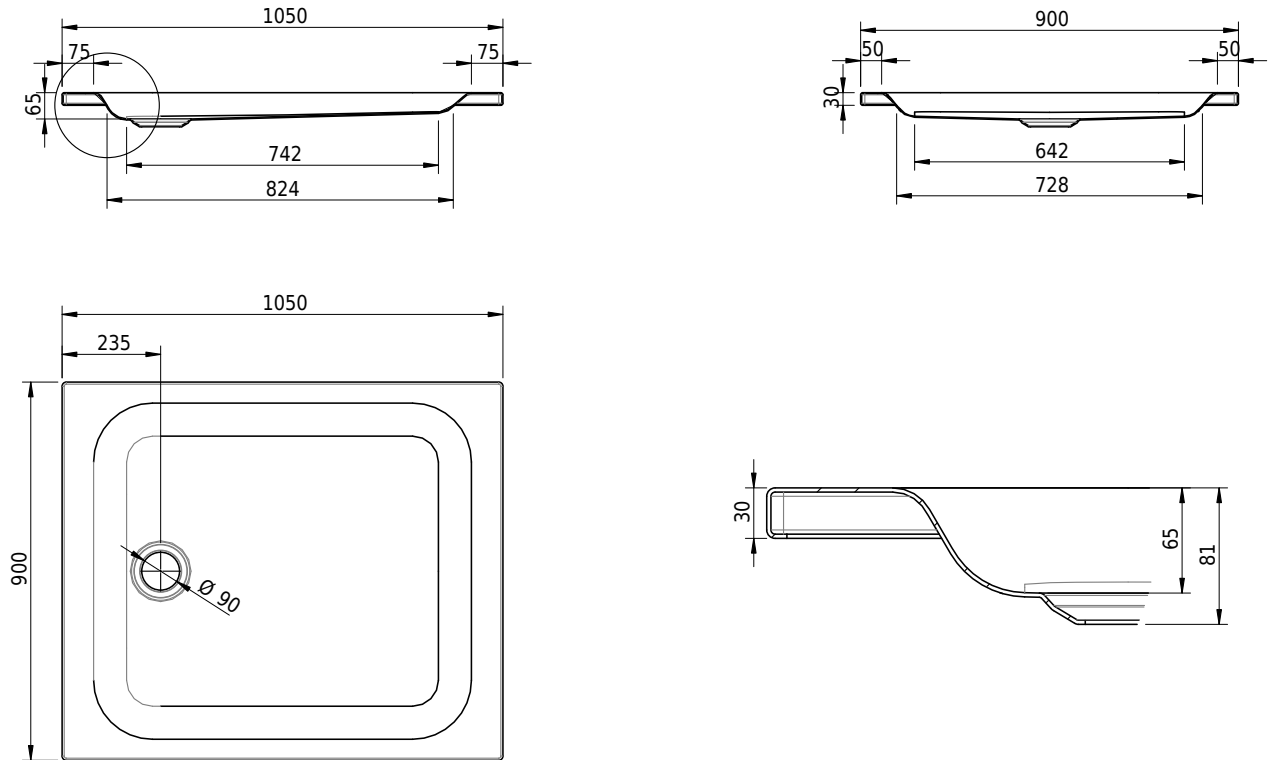

Massskizze

Schmidlin Duschwanne flach (6,5 cm)

105 x 90 x 6.5 cm

Ablaufloch \varnothing 90 mm

Artikel-Nr.: 1803-0001

SGVSB-Nr.: 141565

Gewicht: 22 kg

Optionen

- Farbklasse: I,II,III,IV,V [FA0_ _ _]
- Mit Zargen [Z_ _ _ _]
- ANTIGLISS PRO
- GLASUR PLUS [OV01]
- Speziallänge -2/+5 cm (beidseitig von -1 bis +2,5cm)
- Scharfkantige Ecke (Radius 5 mm) [EA_ _ 04]
- Geschnittene Ecke [EA_ _ 03]
- Abgerundete Ecke [EA_ _ 02]

Zubehör

- Duschwannen-Fusset 4/6/8 (SIA 181), mit/ohne Dichtband
- Duschwannen-Montagerahmen BASIC (SIA 181)
- Montagesystem Schmidlin OMNIA (SIA 181)
- Schmidlin Zargen-Montagewinkel (SIA 181), Satz (4 Stück)
- Zargengummiprofil