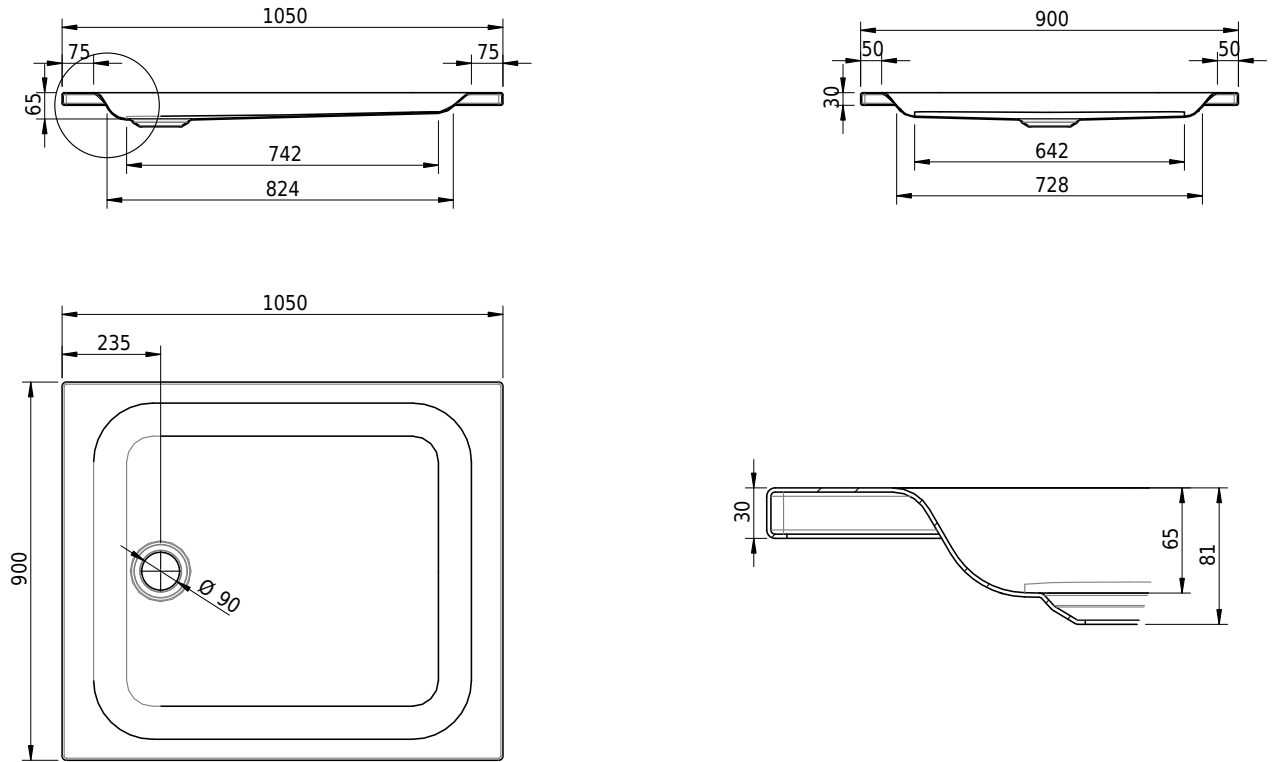

Massskizze

Schmidlin Duschwanne flach (6,5 cm)

105 x 90 x 6.5 cm

Ablaufloch \varnothing 90 mm

Artikel-Nr.: 1803-0001

SGVSB-Nr.: 141565

Gewicht: 22 kg

Optionen

- Farbklasse: I,II,III,IV,V [FA0_ _ _]
- Mit Zargen [Z_ _ _ _]
- ANTIGLISS PRO
- GLASUR PLUS [OV01]
- Speziallänge -2/+5 cm (beidseitig von -1 bis +2,5cm)
- Scharfkantige Ecke (Radius 5 mm) [EA_ _ 04]
- Geschnittene Ecke [EA_ _ 03]
- Abgerundete Ecke [EA_ _ 02]

Zubehör

- Duschwannen-Fusset 4/6/8 (SIA 181), mit/ohne Dichtband
- Duschwannen-Montagerahmen BASIC (SIA 181)
- Montagesystem Schmidlin OMNIA (SIA 181)
- Schmidlin Zargen-Montagewinkel (SIA 181), Satz (4 Stück)
- Zargengummiprofil