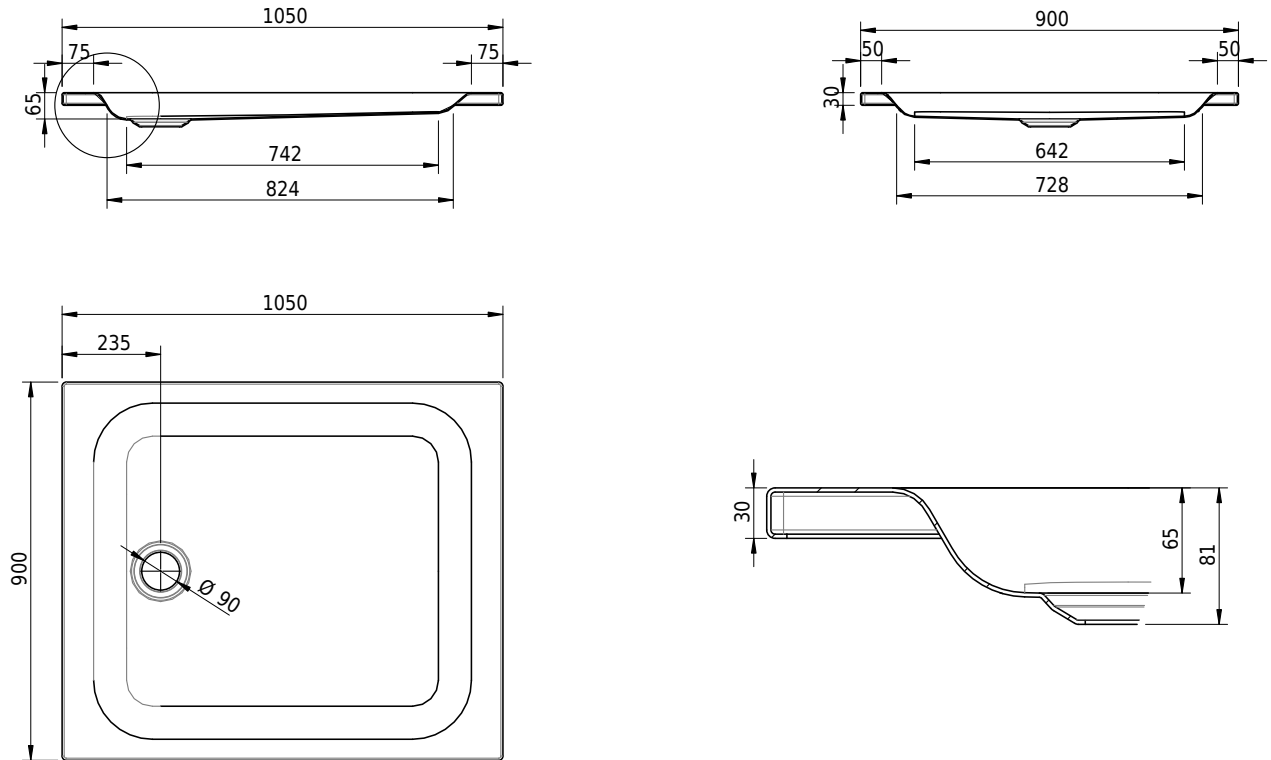

Massskizze

Schmidlin Duschwanne flach (6,5 cm)

105 x 90 x 6.5 cm

Ablaufloch \varnothing 90 mm

Artikel-Nr.: 1803-0001

SGVSB-Nr.: 141565

Gewicht: 22 kg

Optionen

- Farbklasse: I,II,III,IV,V [FA0_ _ _]
- Mit Zargen [Z_ _ _ _]
- ANTIGLISS PRO
- GLASUR PLUS [OV01]
- Speziallänge -2/+5 cm (beidseitig von -1 bis +2,5cm)
- Scharfkantige Ecke (Radius 5 mm) [EA_ _ 04]
- Geschnittene Ecke [EA_ _ 03]
- Abgerundete Ecke [EA_ _ 02]

Zubehör

- Duschwannen-Fusset 4/6/8 (SIA 181), mit/ohne Dichtband
- Duschwannen-Montagerahmen BASIC (SIA 181)
- Montagesystem Schmidlin OMNIA (SIA 181)
- Schmidlin Zargen-Montagewinkel (SIA 181), Satz (4 Stück)
- Zargengummiprofil