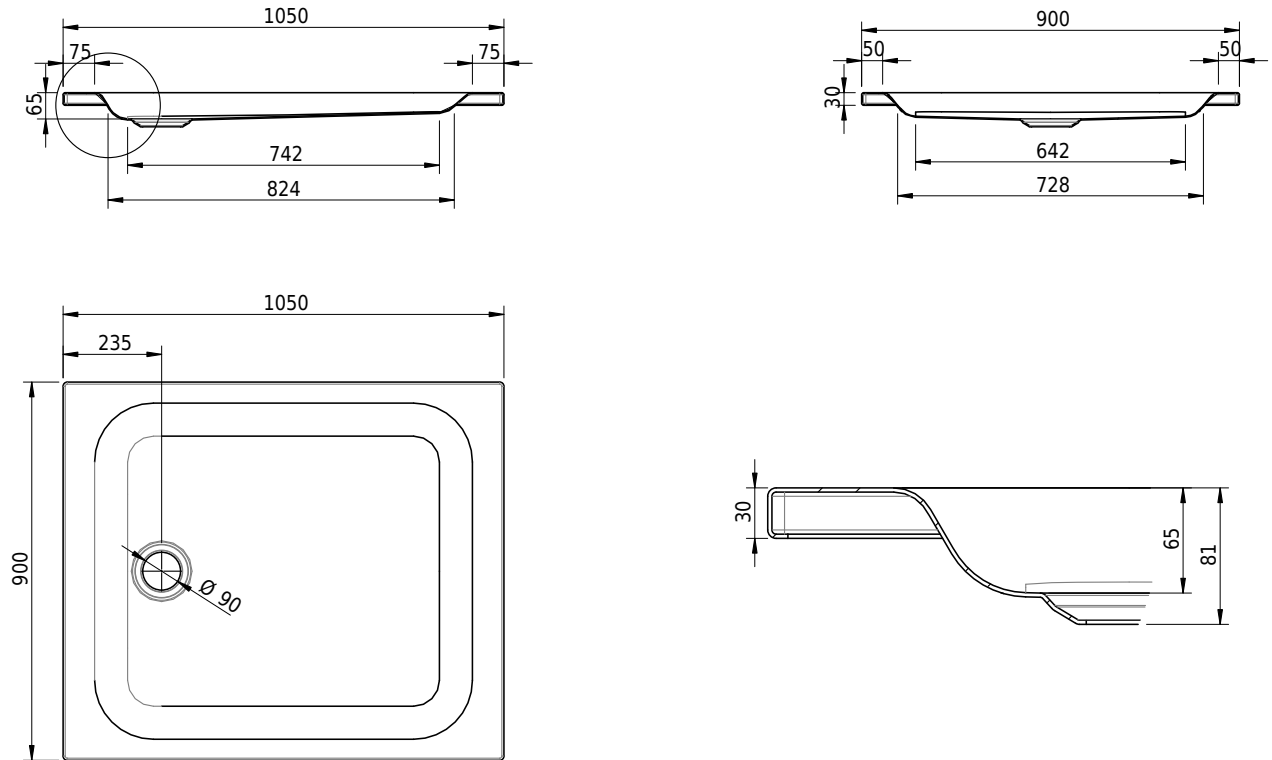

## Massskizze

**Schmidlin Duschwanne flach (6,5 cm)**

105 x 90 x 6.5 cm

Ablaufloch  $\varnothing$  90 mm

Artikel-Nr.: 1803-0001

SGVSB-Nr.: 141565

Gewicht: 22 kg

**Optionen**

- Farbklasse: I,II,III,IV,V [FA0\_ \_ \_]
- Mit Zargen [Z\_ \_ \_ \_]
- ANTIGLISS PRO
- GLASUR PLUS [OV01]
- Speziallänge -2/+5 cm (beidseitig von -1 bis +2,5cm)
- Scharfkantige Ecke (Radius 5 mm) [EA\_ \_ 04]
- Geschnittene Ecke [EA\_ \_ 03]
- Abgerundete Ecke [EA\_ \_ 02]

**Zubehör**

- Duschwannen-Fusset 4/6/8 (SIA 181), mit/ohne Dichtband
- Duschwannen-Montagerahmen BASIC (SIA 181)
- Montagesystem Schmidlin OMNIA (SIA 181)
- Schmidlin Zargen-Montagewinkel (SIA 181), Satz (4 Stück)
- Zargengummiprofil