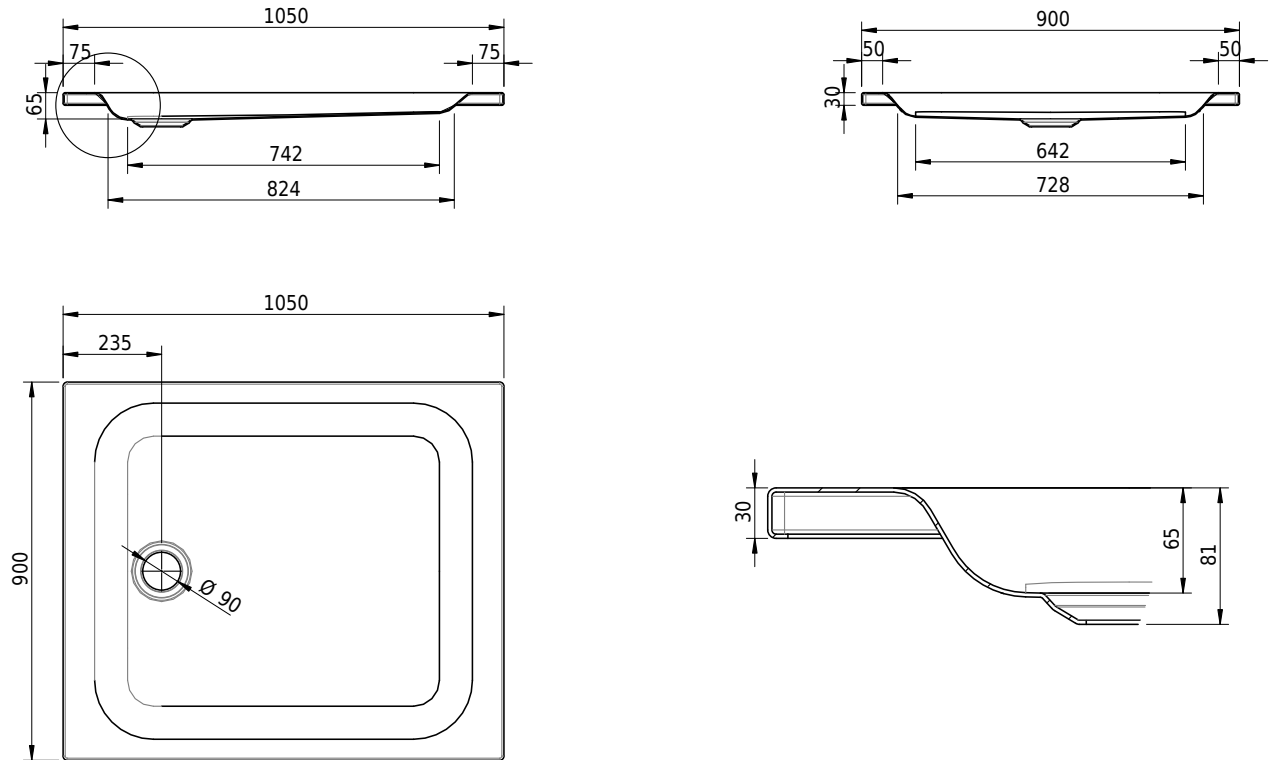

Massskizze

Schmidlin Duschwanne flach (6,5 cm)

105 x 90 x 6.5 cm

Ablaufloch \varnothing 90 mm

Artikel-Nr.: 1803-0001

SGVSB-Nr.: 141565

Gewicht: 22 kg

Optionen

- Farbklasse: I,II,III,IV,V [FA0_ _ _]
- Mit Zargen [Z_ _ _ _]
- ANTIGLISS PRO
- GLASUR PLUS [OV01]
- Speziallänge -2/+5 cm (beidseitig von -1 bis +2,5cm)
- Scharfkantige Ecke (Radius 5 mm) [EA_ _ 04]
- Geschnittene Ecke [EA_ _ 03]
- Abgerundete Ecke [EA_ _ 02]

Zubehör

- Duschwannen-Fusset 4/6/8 (SIA 181), mit/ohne Dichtband
- Duschwannen-Montagerahmen BASIC (SIA 181)
- Montagesystem Schmidlin OMNIA (SIA 181)
- Schmidlin Zargen-Montagewinkel (SIA 181), Satz (4 Stück)
- Zargengummiprofil