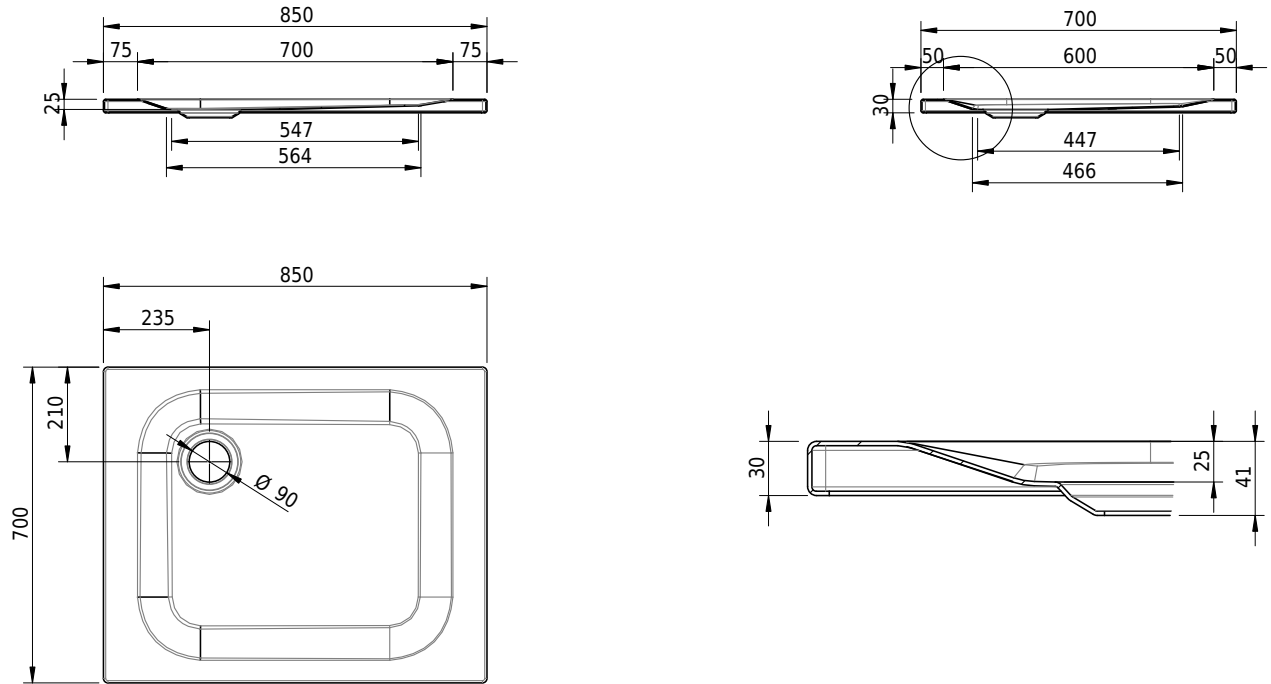

# Schmidlin Duschwanne superflach (2,5 / 3,5 cm)

85 x 70 x 2.5 cm

Ablaufloch Ø 90 mm

Artikel-Nr.: 1793-0001

SGVSB-Nr.: 141022

Gewicht: 15 kg

## Optionen

- Farbklasse: I,II,III,IV,V [FA0\_ \_ \_]
- Mit Zargen [Z\_ \_ \_ \_]
- ANTIGLISS PRO
- GLASUR PLUS [OV01]
- Speziallänge -2/+5 cm (beidseitig von -1 bis +2,5cm)
- Scharfkantige Ecke (Radius 5 mm) [EA\_ \_ 04]
- Geschnittene Ecke [EA\_ \_ 03]
- Abgerundete Ecke [EA\_ \_ 02]
- Schürze(n) 50 mm
- Schürze(n) Spezialhöhe
- Spezialanfertigung