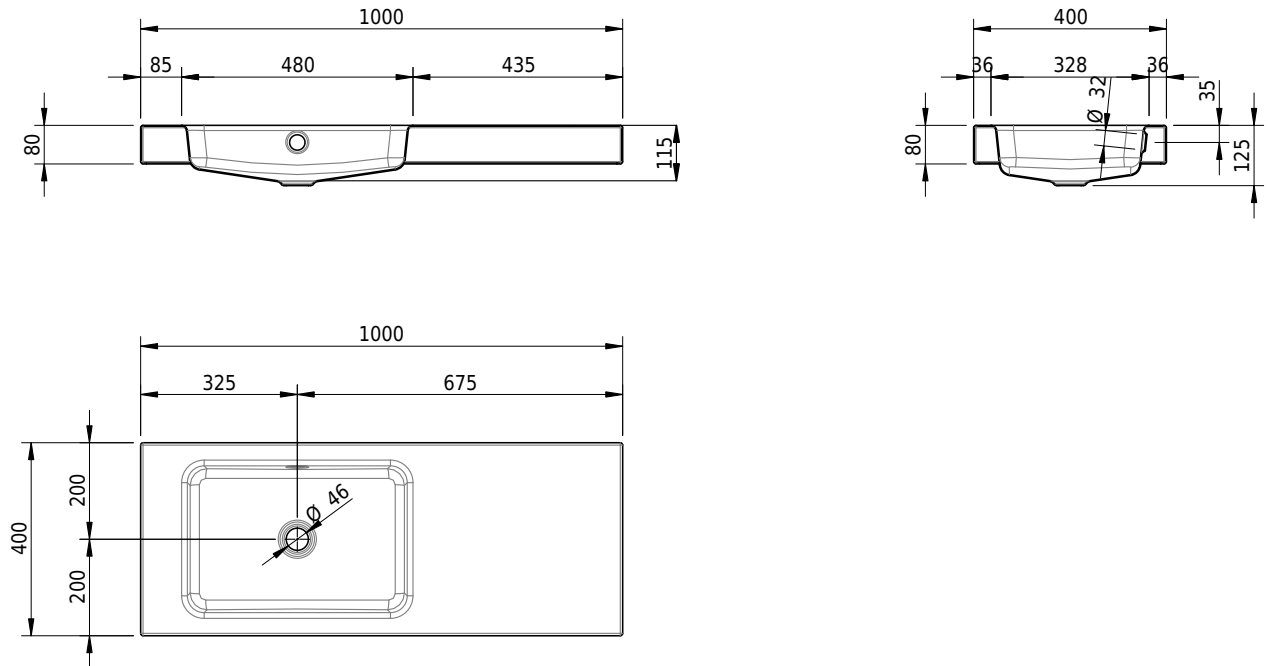

Massskizze

Schmidlin MERO Aufsatzbecken

100 x 40 x 8 cm

mit Überlauf, inkl. Befestigungszubehör, inkl. Überlaufgarnitur verchromt

Artikel-Nr.: 1789-0001   SGVSB-Nr.: 217482.242

Optionen

- Farbklasse: I,II,III,IV,V [FA0_ _]
- Ohne Überlaufloch [UL0]
- GLASUR PLUS [OV01]
- Spezialanfertigung

Zubehör

Ab- und Überlaufgarnituren

- Schmidlin Pushventil, inkl. Deckel, verchromt, verschliessbar