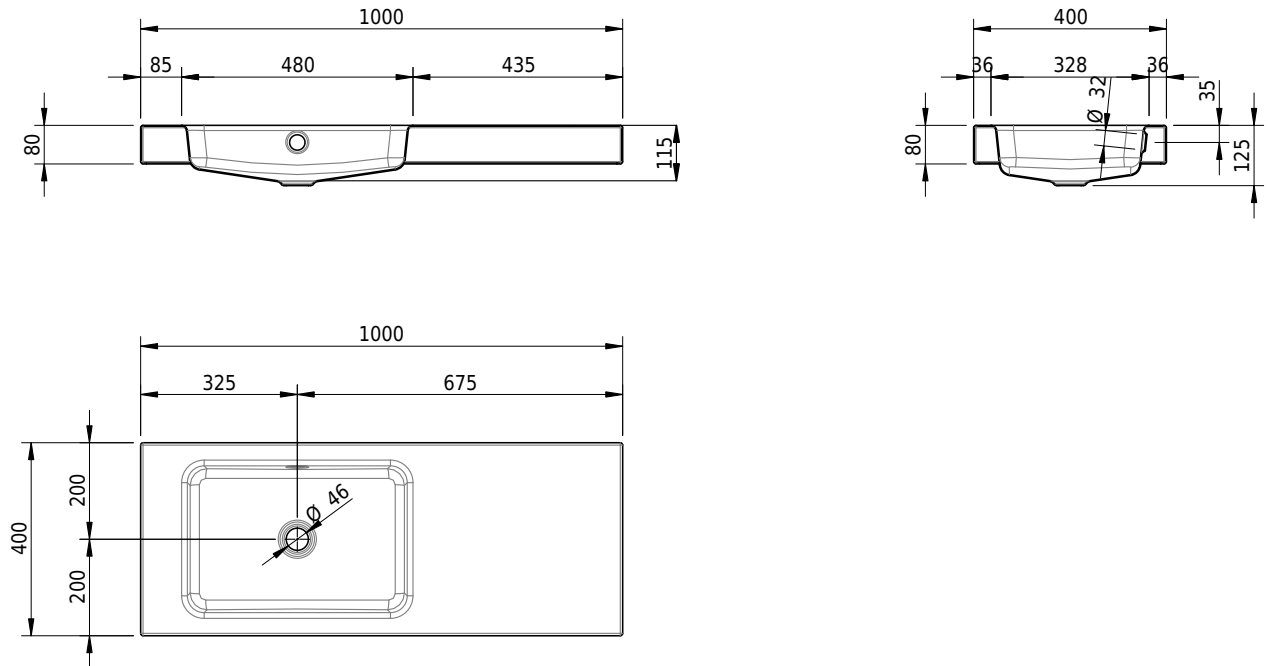

# Schmidlin MERO Aufsatzbecken

100 x 40 x 8 cm

mit Überlauf, inkl. Befestigungszubehör, inkl. Überlaufgarnitur verchromt

Artikel-Nr.: 1789-0001    SGVSB-Nr.: 217482.242