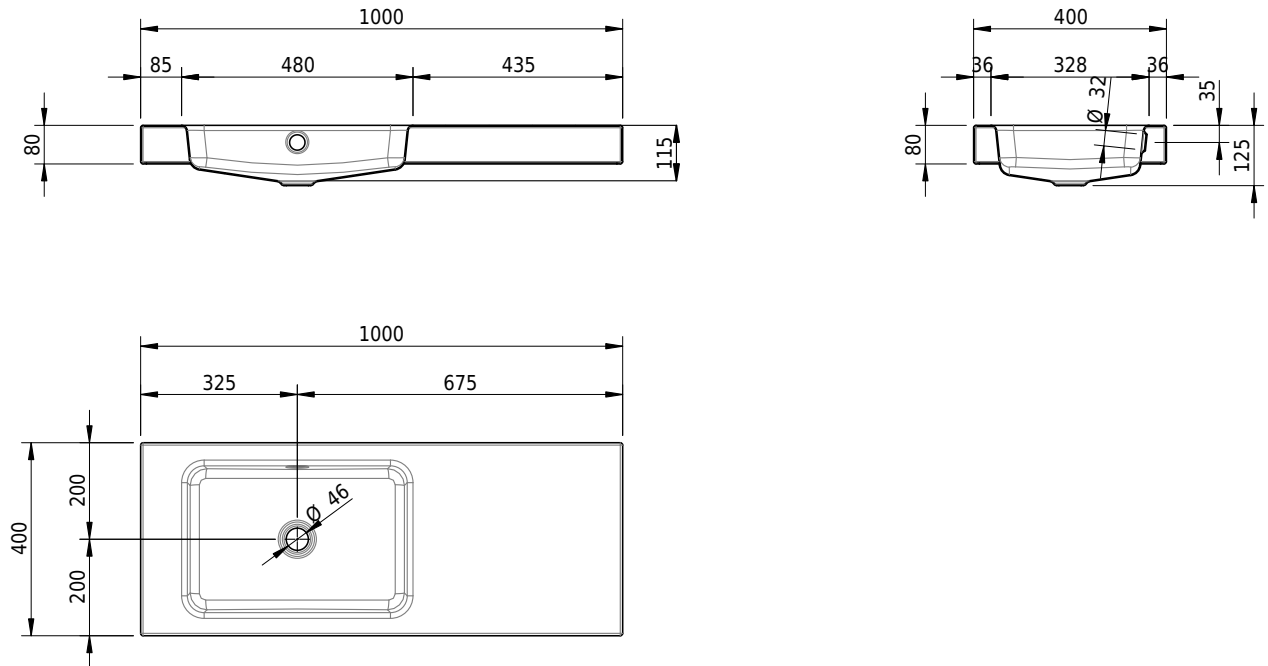

# Schmidlin MERO Aufsatzbecken

100 x 40 x 8 cm

mit Überlauf, inkl. Befestigungzubehör, inkl. Überlaufgarnitur verchromt

Artikel-Nr.: 1789-0001    SGVSB-Nr.: 217482.242