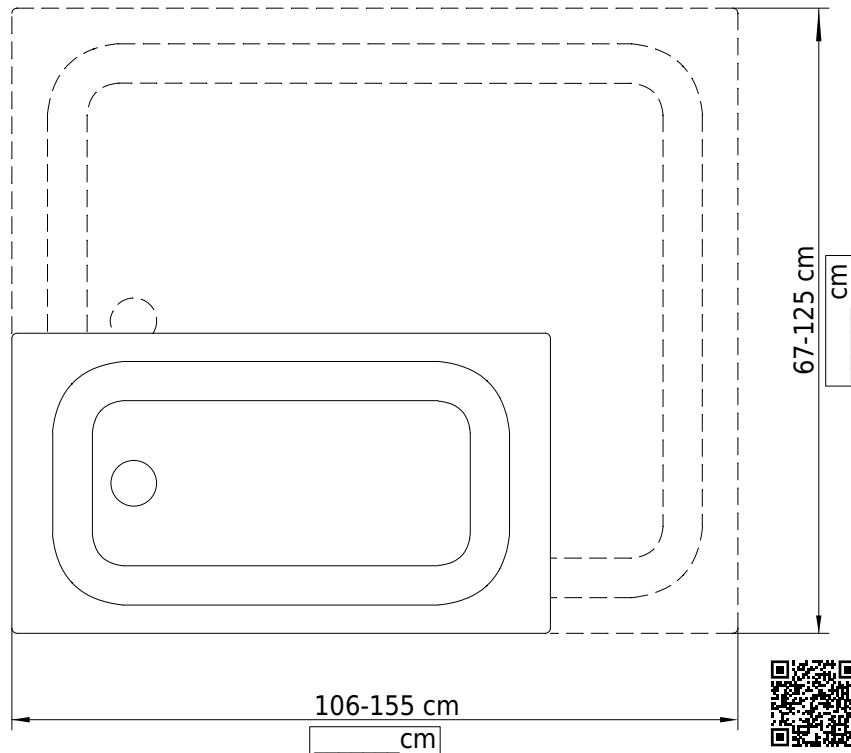

# Schmidlin Duschwanne superflach (2,5 / 3,5 cm)

## VARIO

106-115 x 67-114 x 3.5 cm

Ablaufloch ø 90 mm

Artikel-Nr.: 1788-9999    SGVSB-Nr.: 141674    ST-Nr.: 1311174    Gewicht: 26 kg