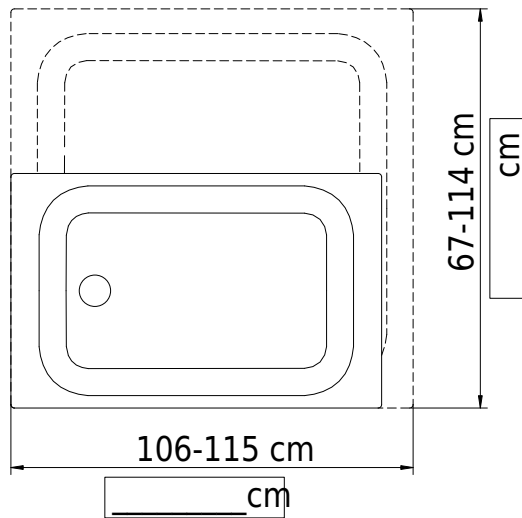

Massskizze

Schmidlin Duschwanne superflach (2,5 / 3,5 cm)

VARIO

106-115 x 67-114 x 3.5 cm

Ablaufloch ø 90 mm

Artikel-Nr.: 1788-9999 SGVSB-Nr.: 141674 ST-Nr.: 1311174 Gewicht: 26 kg

Optionen

- Farbklasse: I,II,III,IV,V [FA0_ _ _]
- Lieferoption SUBITO - Lieferung in 4 Arbeitstagen
- Mit Zargen [Z_ _ _ _]
- ANTIGLISS PRO
- GLASUR PLUS [OV01]
- Scharfkantige Ecke (Radius 5 mm) [EA_ _ 04]
- Geschnittene Ecke [EA_ _ 03]
- Abgerundete Ecke [EA_ _ 02]
- Schürze(n) 50 mm [SZ_ _ _ _]
- Schürze(n) Spezialhöhe

Zubehör

- Duschwannen-Fussset 4/6/8 (SIA 181), mit/ohne Dichtband
- Duschwannen-Montagerahmen BASIC (SIA 181)
- Montagesystem Schmidlin OMNIA (SIA 181)
- Schmidlin Zargen-Montagewinkel (SIA 181), Satz (4 Stück)