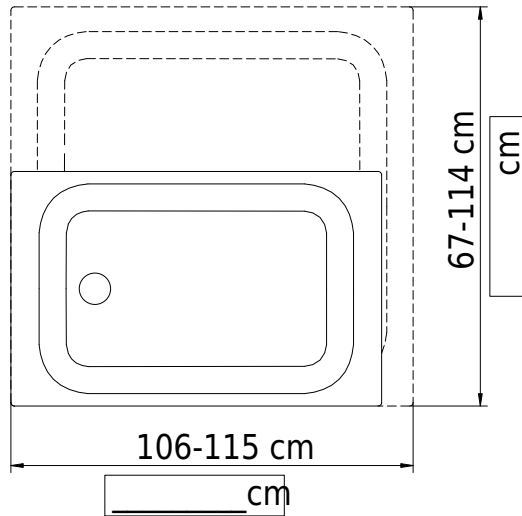

# Schmidlin Duschwanne superflach (2,5 / 3,5 cm)

## VARIO

106-115 x 67-114 x 3.5 cm

Ablaufloch ø 90 mm

Artikel-Nr.: 1788-9999    SGVSB-Nr.: 141674    ST-Nr.: 1311174    Gewicht: 26 kg