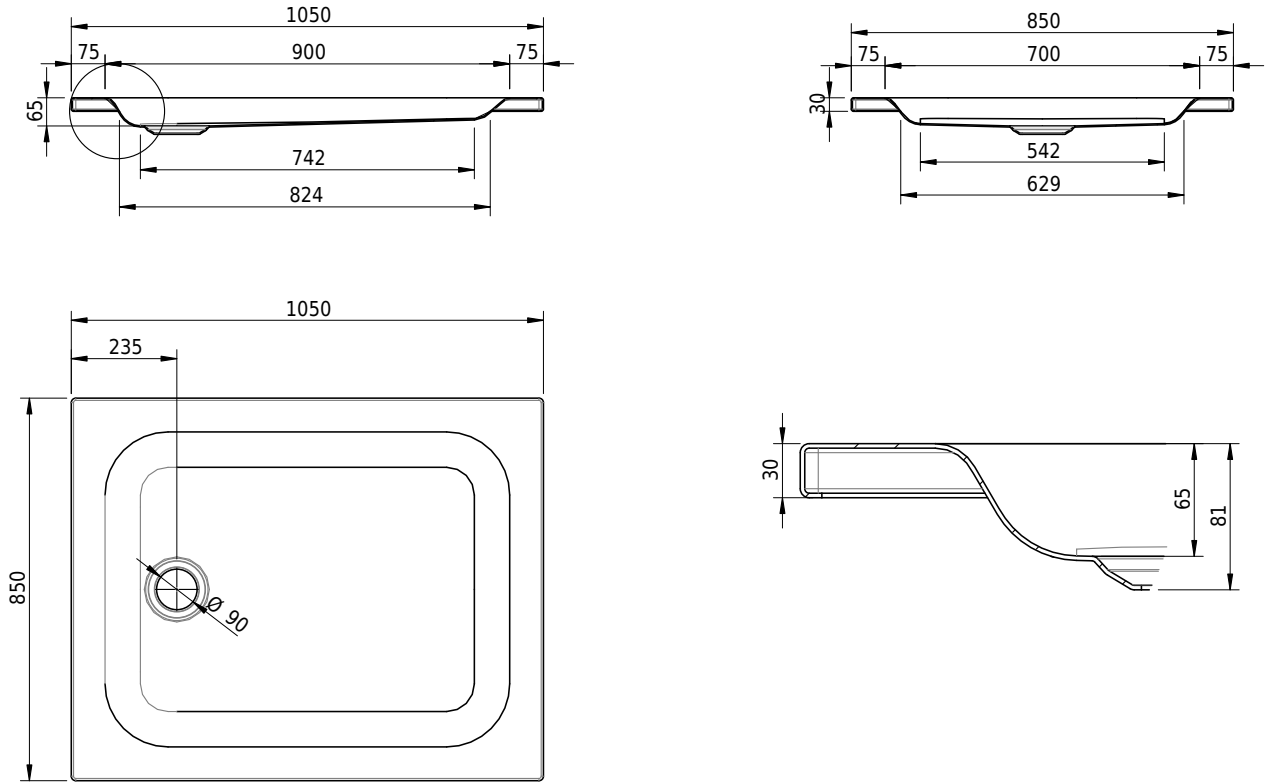

Massskizze

Schmidlin Duschwanne flach (6,5 cm)

105 x 85 x 6.5 cm

Ablaufloch \varnothing 90 mm

Artikel-Nr.: 1786-0001 SGVSB-Nr.: 141564 Gewicht: 24 kg

Optionen

- Farbklasse: I,II,III,IV,V [FA0_ _ _]
- Mit Zargen [Z_ _ _ _]
- ANTIGLISS PRO
- GLASUR PLUS [OV01]
- Speziallänge -2/+5 cm (beidseitig von -1 bis +2,5cm)
- Scharfkantige Ecke (Radius 5 mm) [EA_ _ 04]
- Geschnittene Ecke [EA_ _ 03]
- Abgerundete Ecke [EA_ _ 02]

Zubehör

- Duschwannen-Fusset 4/6/8 (SIA 181), mit/ohne Dichtband
- Duschwannen-Montagerahmen BASIC (SIA 181)
- Montagesystem Schmidlin OMNIA (SIA 181)
- Schmidlin Zargen-Montagewinkel (SIA 181), Satz (4 Stück)
- Zargengummiprofil