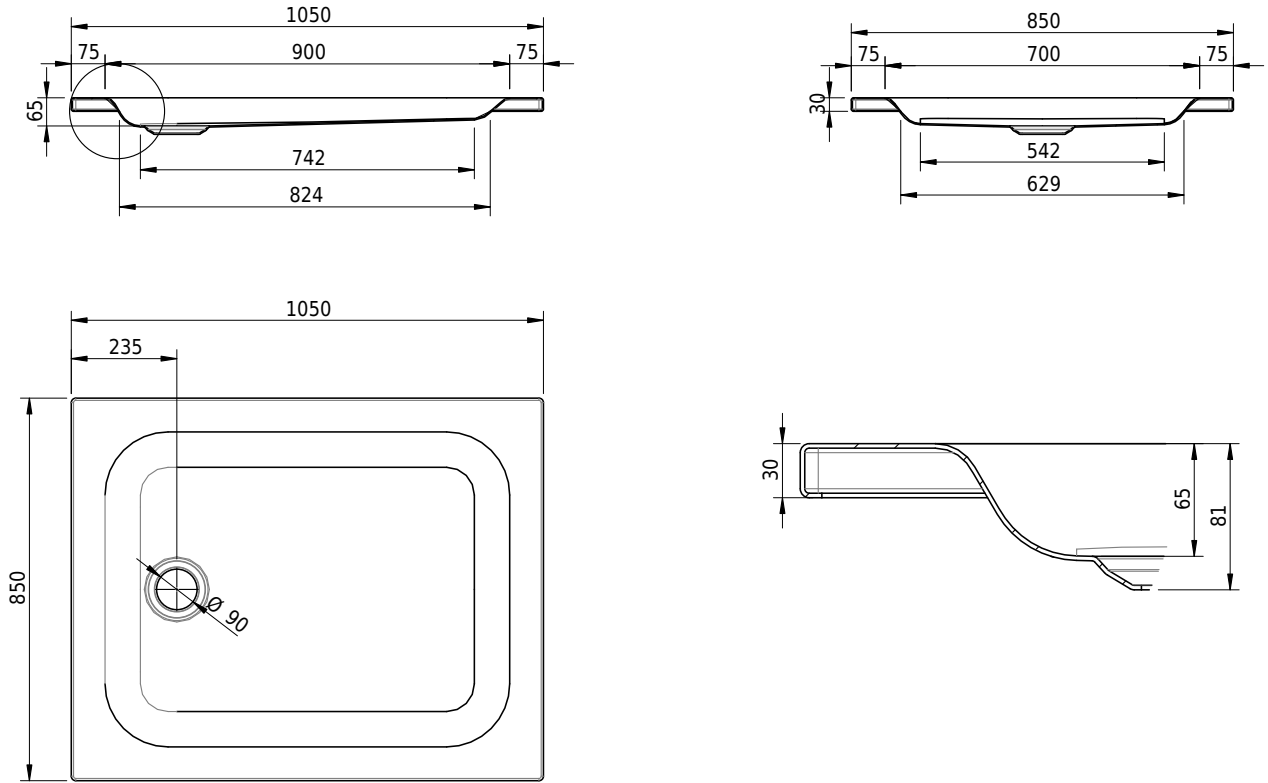

Massskizze

Schmidlin Duschwanne flach (6,5 cm)

105 x 85 x 6.5 cm

Ablaufloch \varnothing 90 mm

Artikel-Nr.: 1786-0001

SGVSB-Nr.: 141564

Gewicht: 24 kg

Optionen

- Farbklasse: I,II,III,IV,V [FA0_ _ _]
- Mit Zargen [Z_ _ _ _]
- ANTIGLISS PRO
- GLASUR PLUS [OV01]
- Speziallänge -2/+5 cm (beidseitig von -1 bis +2,5cm)
- Scharfkantige Ecke (Radius 5 mm) [EA_ _ 04]
- Geschnittene Ecke [EA_ _ 03]
- Abgerundete Ecke [EA_ _ 02]

Zubehör

- Duschwannen-Fusset 4/6/8 (SIA 181), mit/ohne Dichtband
- Duschwannen-Montagerahmen BASIC (SIA 181)
- Montagesystem Schmidlin OMNIA (SIA 181)
- Schmidlin Zargen-Montagewinkel (SIA 181), Satz (4 Stück)
- Zargengummiprofil