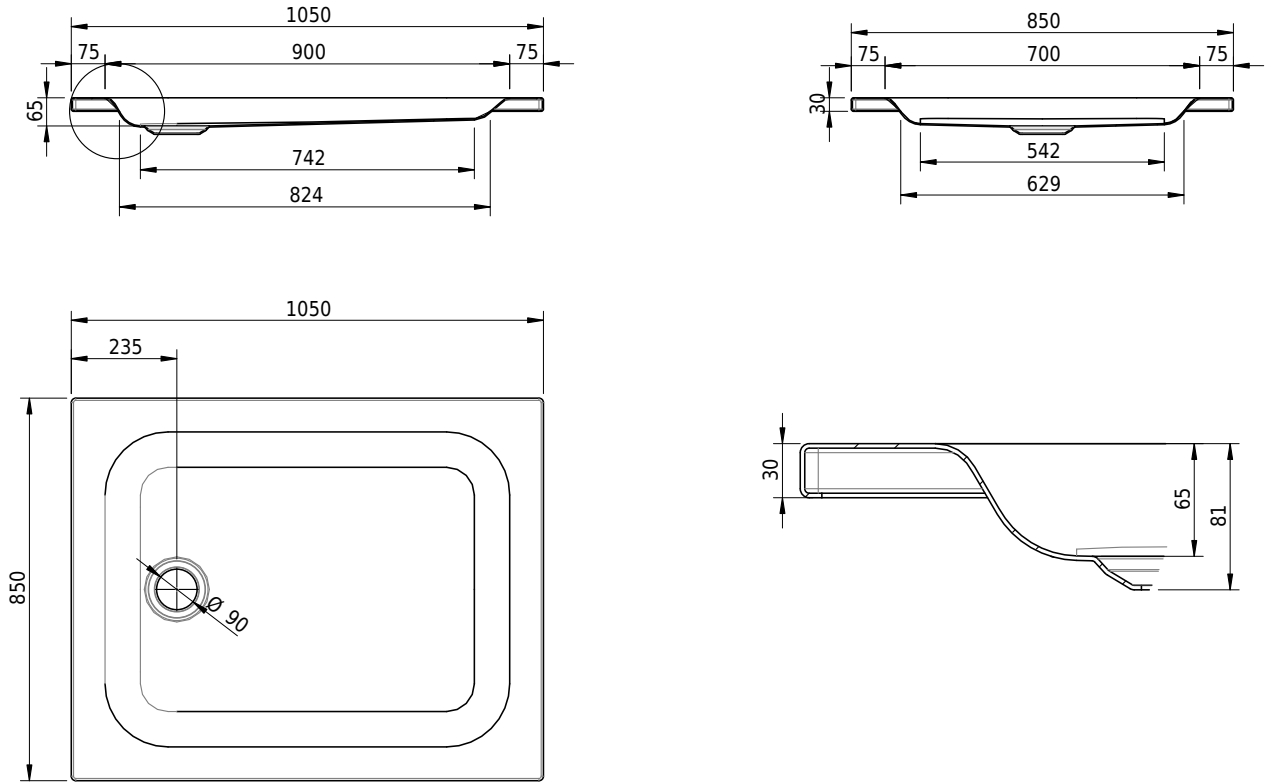

Massskizze

Schmidlin Duschwanne flach (6,5 cm)

105 x 85 x 6.5 cm

Ablaufloch \varnothing 90 mm

Artikel-Nr.: 1786-0001

SGVSB-Nr.: 141564

Gewicht: 24 kg

Optionen

- Farbklasse: I,II,III,IV,V [FA0_ _ _]
- Mit Zargen [Z_ _ _ _]
- ANTIGLISS PRO
- GLASUR PLUS [OV01]
- Speziallänge -2/+5 cm (beidseitig von -1 bis +2,5cm)
- Scharfkantige Ecke (Radius 5 mm) [EA_ _ 04]
- Geschnittene Ecke [EA_ _ 03]
- Abgerundete Ecke [EA_ _ 02]

Zubehör

- Duschwannen-Fusset 4/6/8 (SIA 181), mit/ohne Dichtband
- Duschwannen-Montagerahmen BASIC (SIA 181)
- Montagesystem Schmidlin OMNIA (SIA 181)
- Schmidlin Zargen-Montagewinkel (SIA 181), Satz (4 Stück)
- Zargengummiprofil