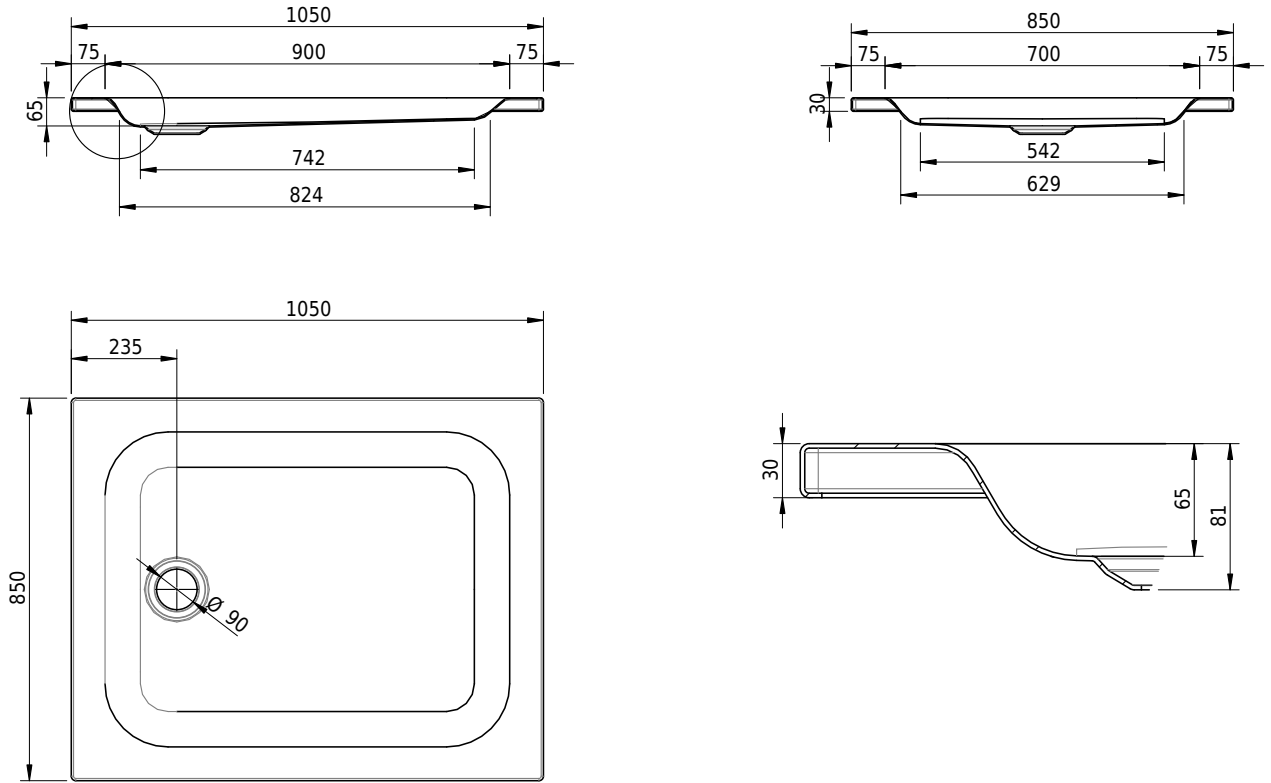

# Schmidlin Duschwanne flach (6,5 cm)

105 x 85 x 6.5 cm

Ablaufloch  $\varnothing$  90 mm

Artikel-Nr.: 1786-0001

SGVSB-Nr.: 141564

Gewicht: 24 kg

## Optionen

- Farbklasse: I,II,III,IV,V [FA0\_ \_ \_]
- Mit Zargen [Z\_ \_ \_ \_]
- ANTIGLISS PRO
- GLASUR PLUS [OV01]
- Speziallänge -2/+5 cm (beidseitig von -1 bis +2,5cm)
- Scharfkantige Ecke (Radius 5 mm) [EA\_ \_ 04]
- Geschnittene Ecke [EA\_ \_ 03]
- Abgerundete Ecke [EA\_ \_ 02]

## Zubehör

- Duschwannen-Fusset 4/6/8 (SIA 181), mit/ohne Dichtband
- Duschwannen-Montagerahmen BASIC (SIA 181)
- Montagesystem Schmidlin OMNIA (SIA 181)
- Schmidlin Zargen-Montagewinkel (SIA 181), Satz (4 Stück)
- Zargengummiprofil