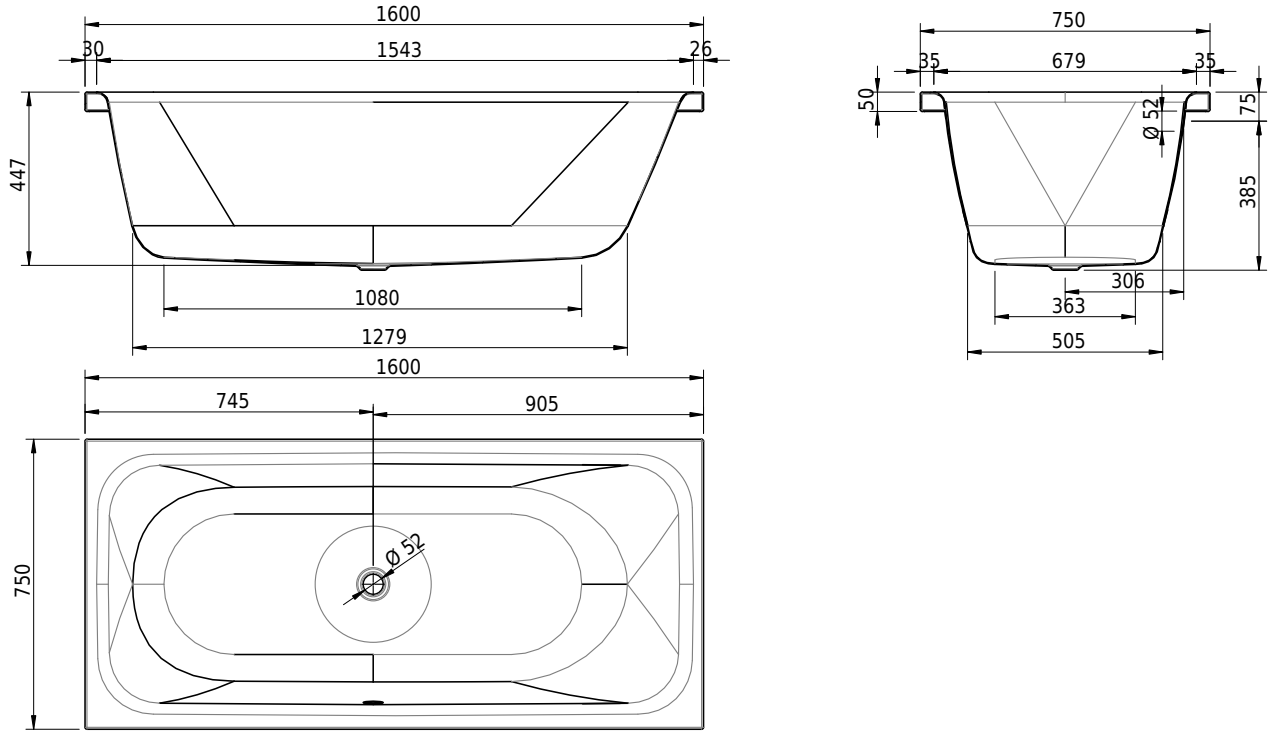

Massskizze

Schmidlin PURISTA

160 x 75 x 45 cm

Randhöhe 50 mm, Eckradius 5mm

Artikel-Nr.: 1784-0001

SGVSB-Nr.: 111197

Gewicht: 48 kg

Nutzinhalt*: 150 l