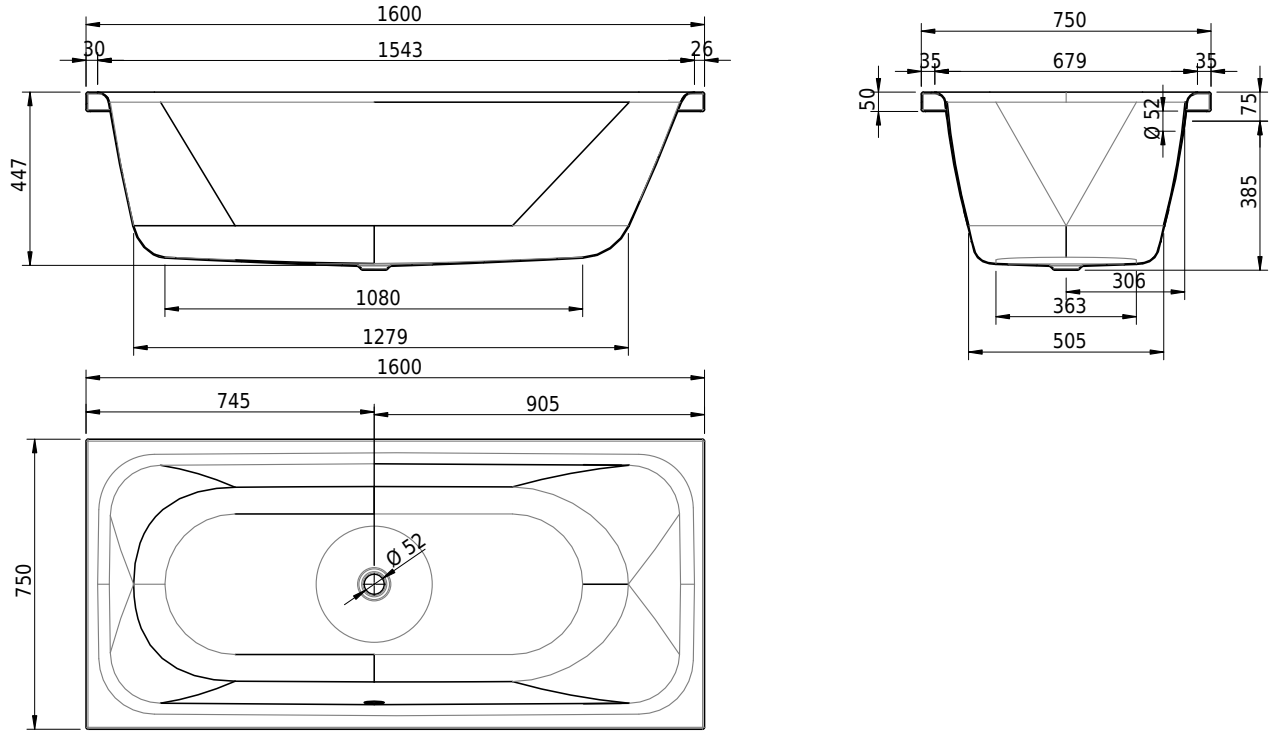

Massskizze

Schmidlin PURISTA

160 x 75 x 45 cm

Randhöhe 50 mm, Eckradius 5mm

Artikel-Nr.: 1784-0001

SGVSB-Nr.: 111197

Gewicht: 48 kg

Nutzinhalt*: 150 l