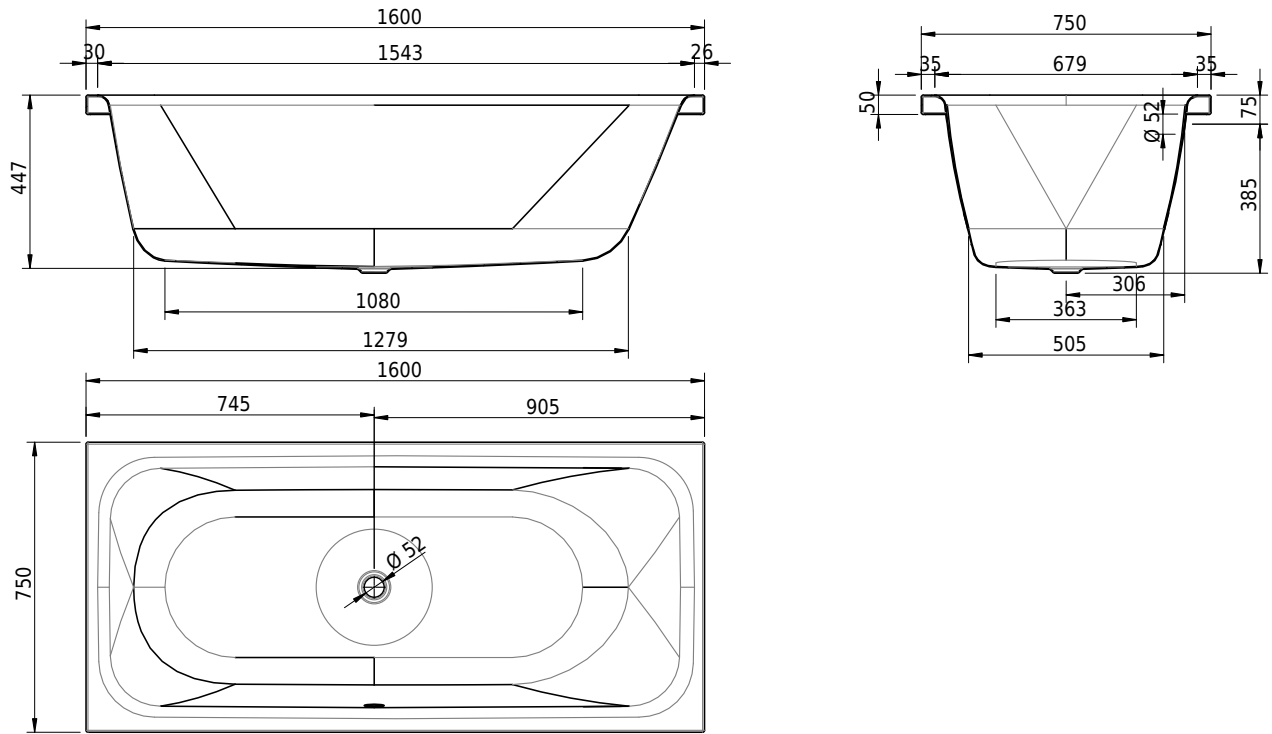

# Schmidlin PURISTA

160 x 75 x 45 cm

Randhöhe 50 mm, Eckradius 5mm

Artikel-Nr.: 1784-0001

SGVSB-Nr.: 111197

Gewicht: 48 kg

Nutzzinhalt\*: 150 l