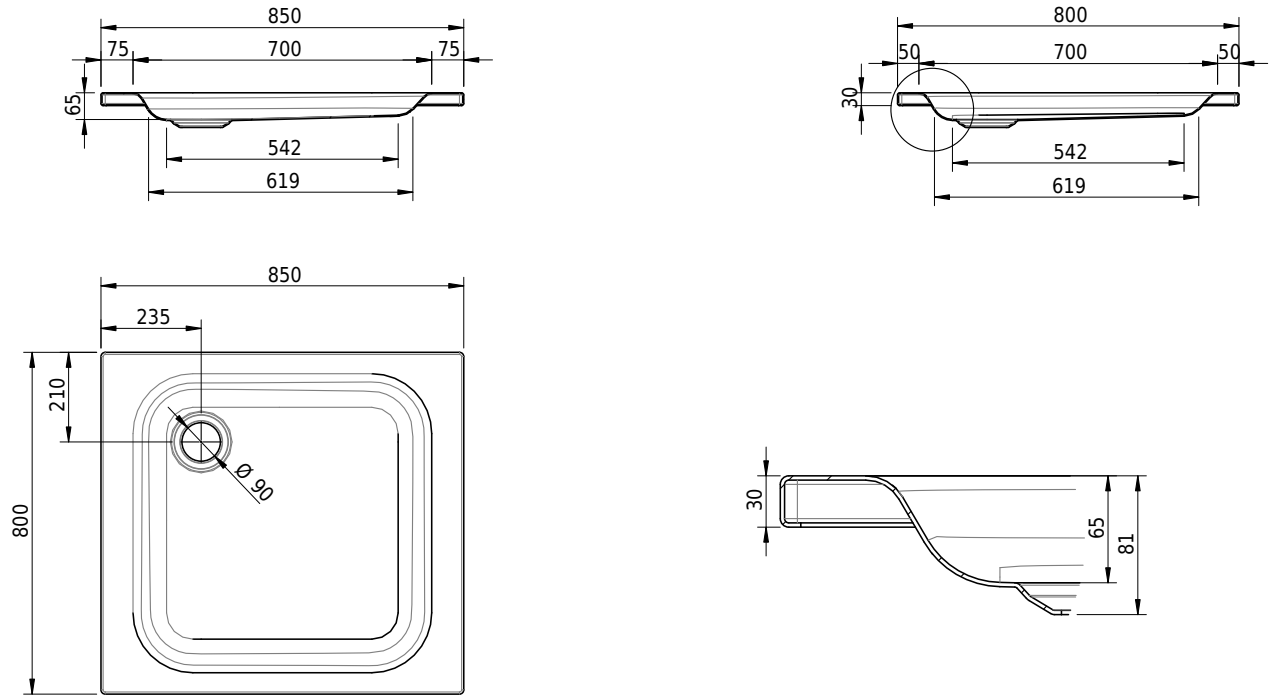

# Schmidlin Duschwanne flach (6,5 cm)

85 x 80 x 6.5 cm

Ablaufloch  $\varnothing$  90 mm

Artikel-Nr.: 1783-0001

SGVSB-Nr.: 141552

Gewicht: 18 kg

## Optionen

- Farbklasse: I,II,III,IV,V [FA0\_ \_ \_]
- Mit Zargen [Z\_ \_ \_ \_]
- ANTIGLISS PRO
- GLASUR PLUS [OV01]
- Speziallänge -2/+5 cm (beidseitig von -1 bis +2,5cm)
- Scharfkantige Ecke (Radius 5 mm) [EA\_ \_ 04]
- Geschnittene Ecke [EA\_ \_ 03]
- Abgerundete Ecke [EA\_ \_ 02]
- Schürze(n) 75 mm
- Schürze(n) 100 mm
- Schürze(n) Spezialhöhe

## Zubehör

- Duschwannen-Fusset 4/6/8 (SIA 181), mit/ohne Dichtband
- Duschwannen-Montagerahmen BASIC (SIA 181)
- Montagesystem Schmidlin OMNIA (SIA 181)
- Schmidlin Zargen-Montagewinkel (SIA 181), Satz (4 Stück)
- Zargengummiprofil