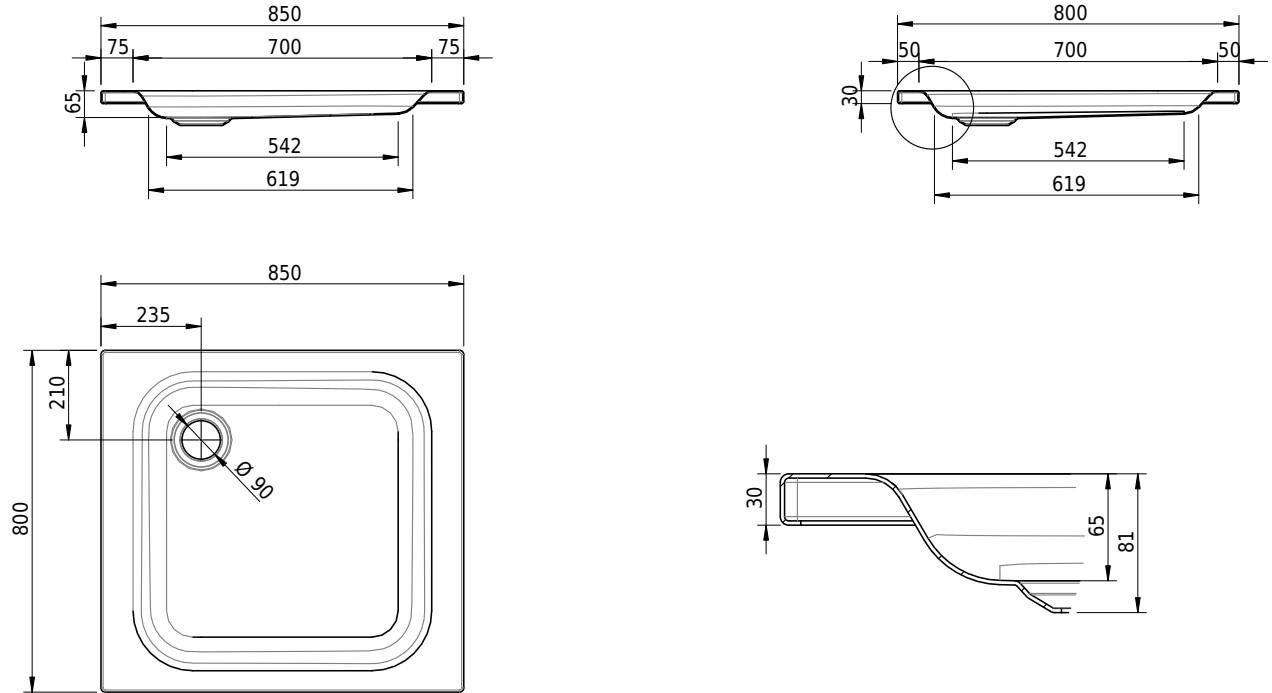

Massskizze

Schmidlin Duschwanne flach (6,5 cm)

85 x 80 x 6.5 cm

Ablaufloch \varnothing 90 mm

Artikel-Nr.: 1783-0001

SGVSB-Nr.: 141552

Gewicht: 18 kg

Optionen

- Farbklasse: I,II,III,IV,V [FA0_ _ _]
- Mit Zargen [Z_ _ _ _]
- ANTIGLISS PRO
- GLASUR PLUS [OV01]
- Speziallänge -2/+5 cm (beidseitig von -1 bis +2,5cm)
- Scharfkantige Ecke (Radius 5 mm) [EA_ _ 04]
- Geschnittene Ecke [EA_ _ 03]
- Abgerundete Ecke [EA_ _ 02]
- Schürze(n) 75 mm
- Schürze(n) 100 mm
- Schürze(n) Spezialhöhe

Zubehör

- Duschwannen-Fusset 4/6/8 (SIA 181), mit/ohne Dichtband
- Duschwannen-Montagerahmen BASIC (SIA 181)
- Montagesystem Schmidlin OMNIA (SIA 181)
- Schmidlin Zargen-Montagewinkel (SIA 181), Satz (4 Stück)
- Zargengummiprofil