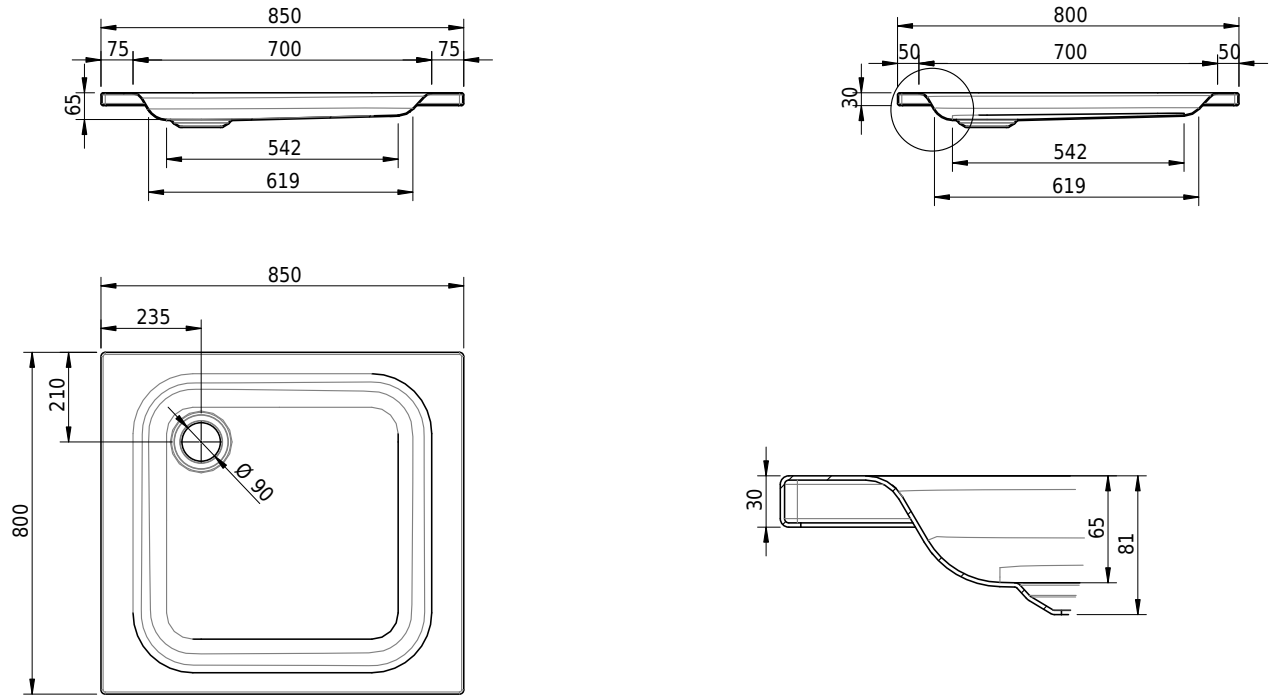

Massskizze

Schmidlin Duschwanne flach (6,5 cm)

85 x 80 x 6.5 cm

Ablaufloch \varnothing 90 mm

Artikel-Nr.: 1783-0001

SGVSB-Nr.: 141552

Gewicht: 18 kg

Optionen

- Farbklasse: I,II,III,IV,V [FA0_ _ _]
- Mit Zargen [Z_ _ _]
- ANTIGLISS PRO
- GLASUR PLUS [OV01]
- Speziallänge -2/+5 cm (beidseitig von -1 bis +2,5cm)
- Scharfkantige Ecke (Radius 5 mm) [EA_ _ 04]
- Geschnittene Ecke [EA_ _ 03]
- Abgerundete Ecke [EA_ _ 02]
- Schürze(n) 75 mm
- Schürze(n) 100 mm
- Schürze(n) Spezialhöhe

Zubehör

- Duschwannen-Fusset 4/6/8 (SIA 181), mit/ohne Dichtband
- Duschwannen-Montagerahmen BASIC (SIA 181)
- Montagesystem Schmidlin OMNIA (SIA 181)
- Schmidlin Zargen-Montagewinkel (SIA 181), Satz (4 Stück)
- Zargengummiprofil