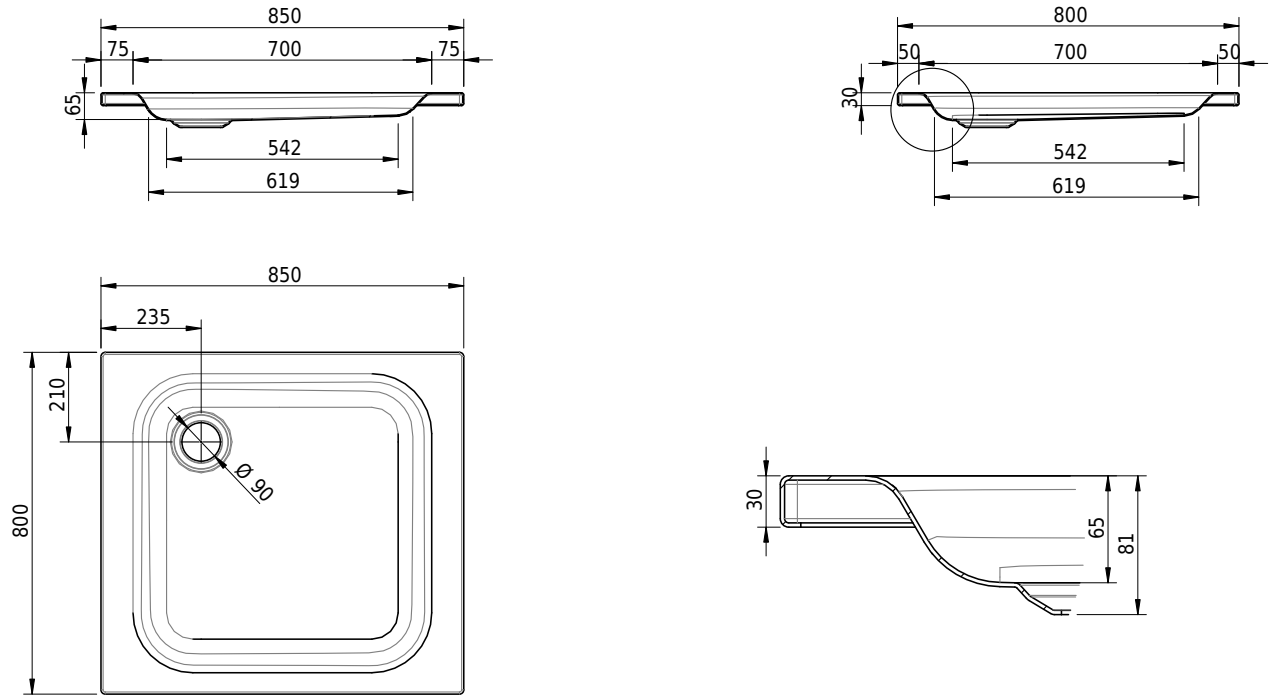

# Schmidlin Duschwanne flach (6,5 cm)

85 x 80 x 6.5 cm

Ablaufloch  $\varnothing$  90 mm

Artikel-Nr.: 1783-0001

SGVSB-Nr.: 141552

Gewicht: 18 kg

## Optionen

- Farbklasse: I,II,III,IV,V [FA0\_ \_ \_]
- Mit Zargen [Z\_ \_ \_]
- ANTIGLISS PRO
- GLASUR PLUS [OV01]
- Speziallänge -2/+5 cm (beidseitig von -1 bis +2,5cm)
- Scharfkantige Ecke (Radius 5 mm) [EA\_ \_ 04]
- Geschnittene Ecke [EA\_ \_ 03]
- Abgerundete Ecke [EA\_ \_ 02]
- Schürze(n) 75 mm
- Schürze(n) 100 mm
- Schürze(n) Spezialhöhe

## Zubehör

- Duschwannen-Fusset 4/6/8 (SIA 181), mit/ohne Dichtband
- Duschwannen-Montagerahmen BASIC (SIA 181)
- Montagesystem Schmidlin OMNIA (SIA 181)
- Schmidlin Zargen-Montagewinkel (SIA 181), Satz (4 Stück)
- Zargengummiprofil