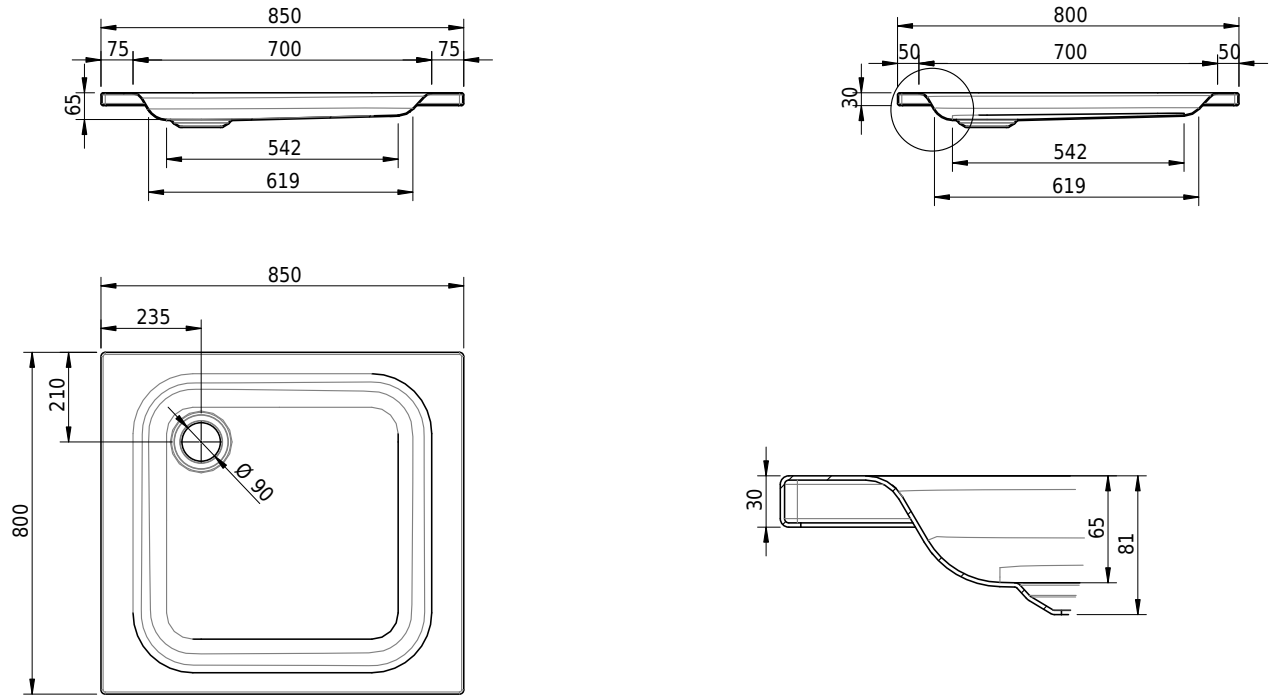

Massskizze

Schmidlin Duschwanne flach (6,5 cm)

85 x 80 x 6.5 cm

Ablaufloch \varnothing 90 mm

Artikel-Nr.: 1783-0001

SGVSB-Nr.: 141552

Gewicht: 18 kg

Optionen

- Farbklasse: I,II,III,IV,V [FA0_ _ _]
- Mit Zargen [Z_ _ _ _]
- ANTIGLISS PRO
- GLASUR PLUS [OV01]
- Speziallänge -2/+5 cm (beidseitig von -1 bis +2,5cm)
- Scharfkantige Ecke (Radius 5 mm) [EA_ _ 04]
- Geschnittene Ecke [EA_ _ 03]
- Abgerundete Ecke [EA_ _ 02]
- Schürze(n) 75 mm
- Schürze(n) 100 mm
- Schürze(n) Spezialhöhe

Zubehör

- Duschwannen-Fusset 4/6/8 (SIA 181), mit/ohne Dichtband
- Duschwannen-Montagerahmen BASIC (SIA 181)
- Montagesystem Schmidlin OMNIA (SIA 181)
- Schmidlin Zargen-Montagewinkel (SIA 181), Satz (4 Stück)
- Zargengummiprofil