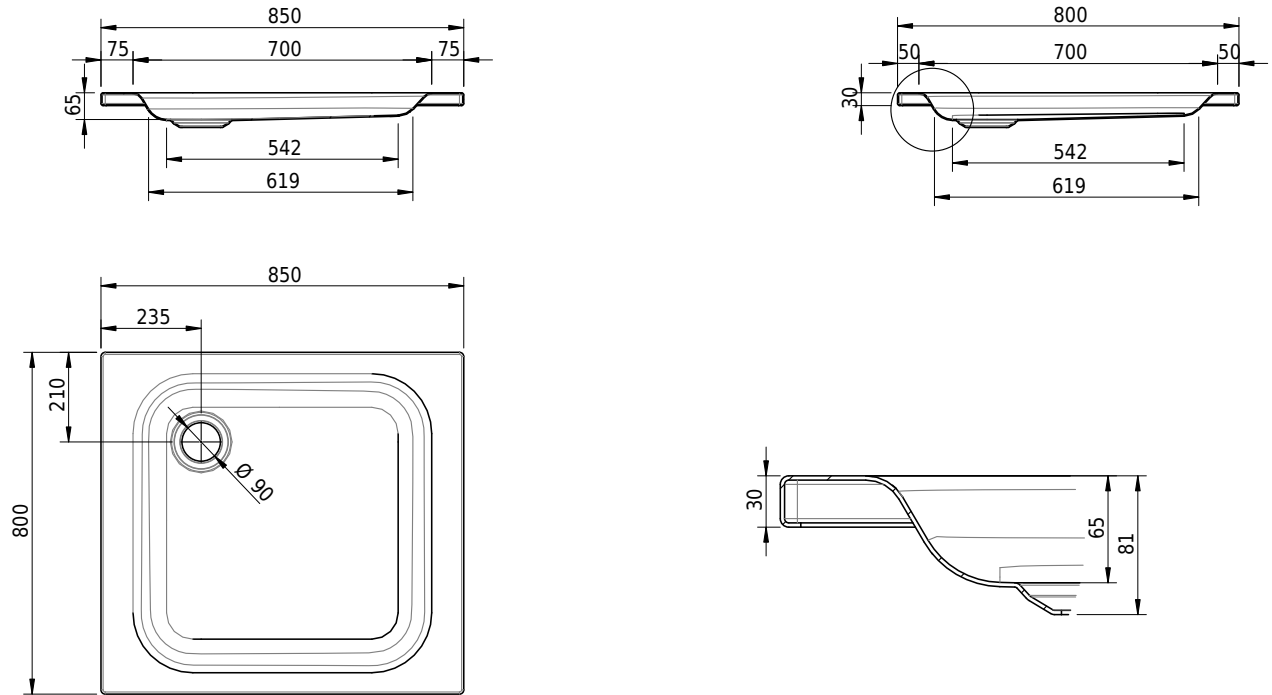

## Massskizze

**Schmidlin Duschwanne flach (6,5 cm)**

85 x 80 x 6.5 cm

Ablaufloch  $\varnothing$  90 mm

Artikel-Nr.: 1783-0001

SGVSB-Nr.: 141552

Gewicht: 18 kg

**Optionen**

- Farbklasse: I,II,III,IV,V [FA0\_ \_ \_]
- Mit Zargen [Z\_ \_ \_ \_]
- ANTIGLISS PRO
- GLASUR PLUS [OV01]
- Speziallänge -2/+5 cm (beidseitig von -1 bis +2,5cm)
- Scharfkantige Ecke (Radius 5 mm) [EA\_ \_ 04]
- Geschnittene Ecke [EA\_ \_ 03]
- Abgerundete Ecke [EA\_ \_ 02]
- Schürze(n) 75 mm
- Schürze(n) 100 mm
- Schürze(n) Spezialhöhe

**Zubehör**

- Duschwannen-Fusset 4/6/8 (SIA 181), mit/ohne Dichtband
- Duschwannen-Montagerahmen BASIC (SIA 181)
- Montagesystem Schmidlin OMNIA (SIA 181)
- Schmidlin Zargen-Montagewinkel (SIA 181), Satz (4 Stück)
- Zargengummiprofil