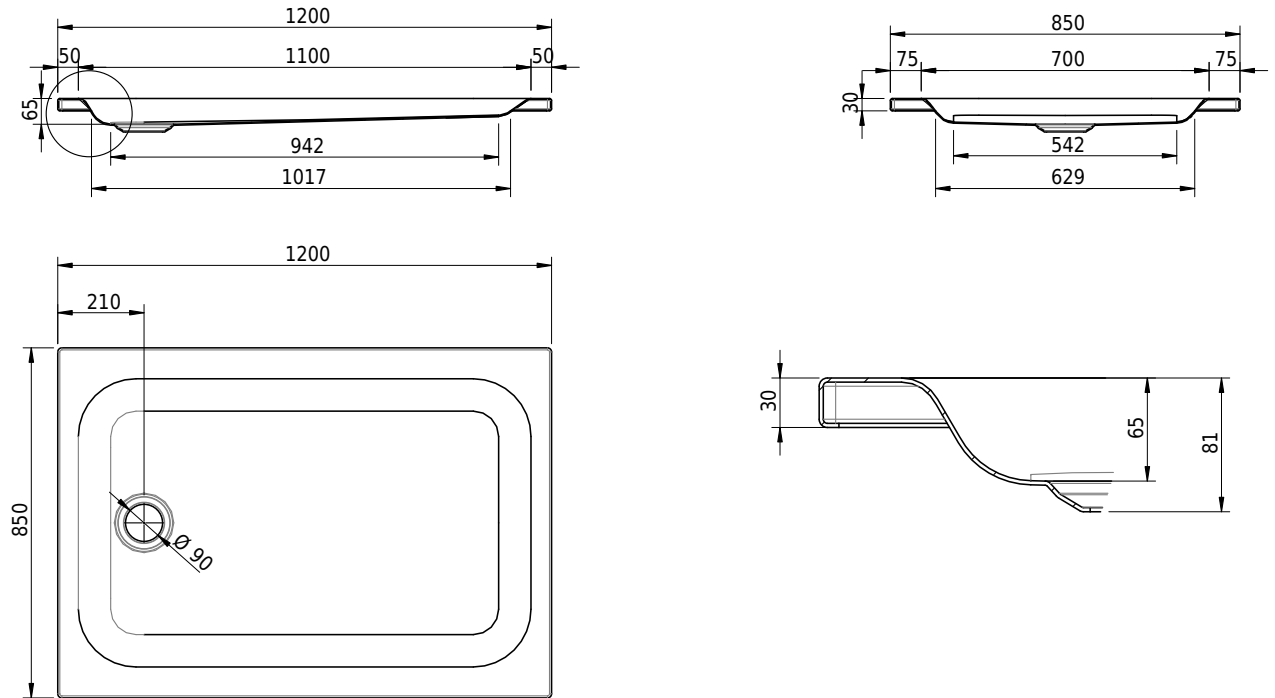

Massskizze

Schmidlin Duschwanne flach (6,5 cm)

120 x 85 x 6.5 cm

Ablaufloch ø 90 mm

Artikel-Nr.: 1780-0001

SGVSB-Nr.: 141577

Gewicht: 27 kg

Optionen

- Farbklasse: I,II,III,IV,V [FA0_ _]
- Mit Zargen [Z_ _ _]
- ANTIGLISS PRO
- GLASUR PLUS [OV01]
- Speziallänge -2/+5 cm (beidseitig von -1 bis +2,5cm)
- Scharfkantige Ecke (Radius 5 mm) [EA_ _ 04]
- Geschnittene Ecke [EA_ _ 03]
- Abgerundete Ecke [EA_ _ 02]

Zubehör

- Duschwannen-Fusset 4/6/8 (SIA 181), mit/ohne Dichtband
- Duschwannen-Montagerahmen BASIC (SIA 181)
- Montagesystem Schmidlin OMNIA (SIA 181)
- Schmidlin Zargen-Montagewinkel (SIA 181), Satz (4 Stück)
- Zargengummiprofil