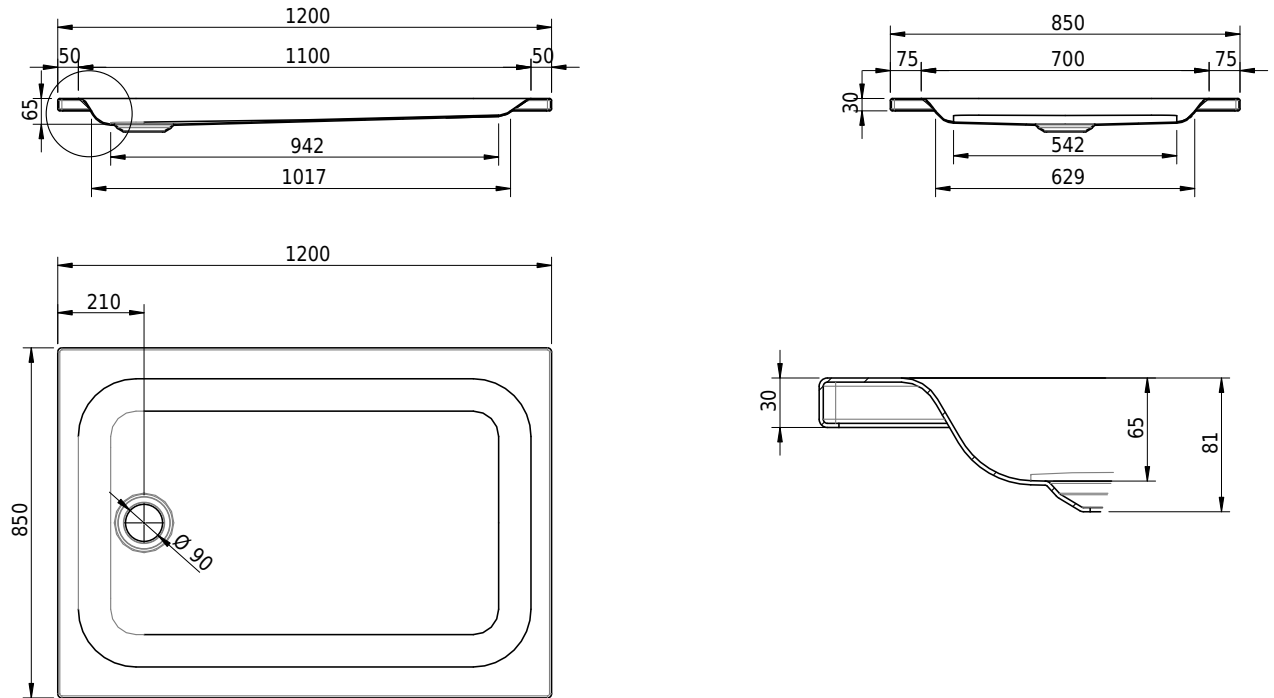

Massskizze

Schmidlin Duschwanne flach (6,5 cm)

120 x 85 x 6.5 cm

Ablaufloch ø 90 mm

Artikel-Nr.: 1780-0001

SGVSB-Nr.: 141577

Gewicht: 27 kg

Optionen

- Farbklasse: I,II,III,IV,V [FA0_ _]
- Mit Zargen [Z_ _ _]
- ANTIGLISS PRO
- GLASUR PLUS [OV01]
- Speziallänge -2/+5 cm (beidseitig von -1 bis +2,5cm)
- Scharfkantige Ecke (Radius 5 mm) [EA_ _ 04]
- Geschnittene Ecke [EA_ _ 03]
- Abgerundete Ecke [EA_ _ 02]

Zubehör

- Duschwannen-Fusset 4/6/8 (SIA 181), mit/ohne Dichtband
- Duschwannen-Montagerahmen BASIC (SIA 181)
- Montagesystem Schmidlin OMNIA (SIA 181)
- Schmidlin Zargen-Montagewinkel (SIA 181), Satz (4 Stück)
- Zargengummiprofil