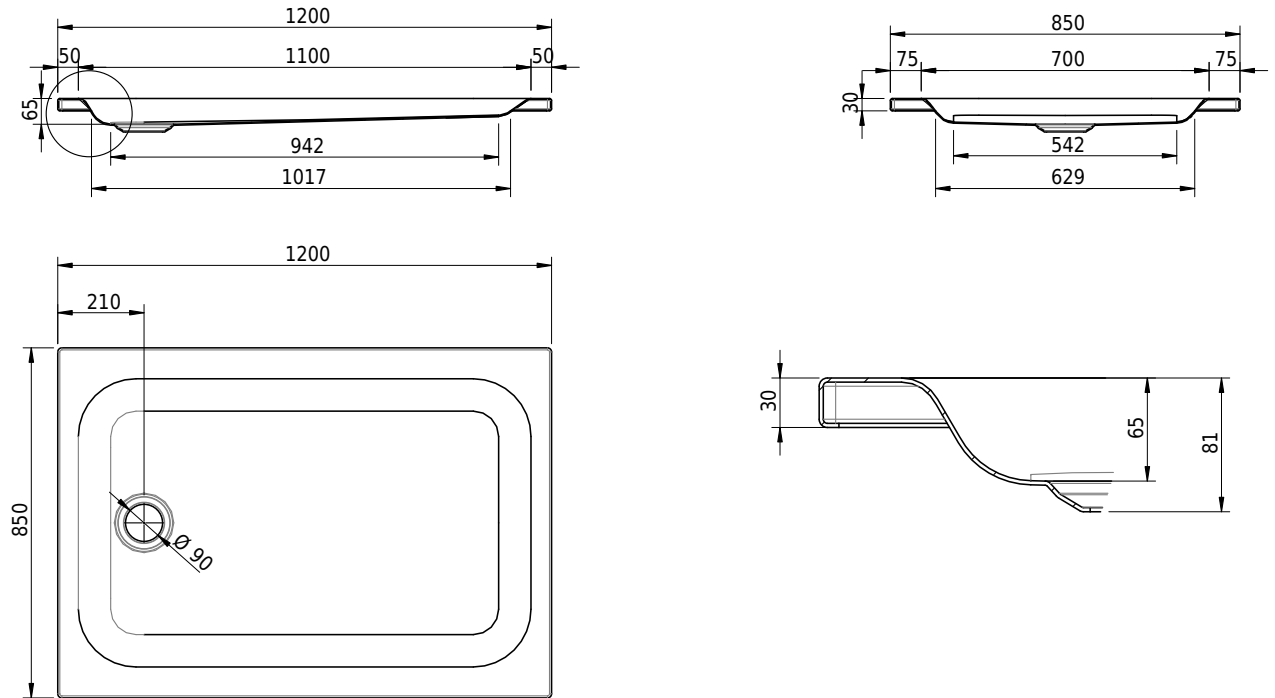

Massskizze

Schmidlin Duschwanne flach (6,5 cm)

120 x 85 x 6.5 cm

Ablaufloch \varnothing 90 mm

Artikel-Nr.: 1780-0001

SGVSB-Nr.: 141577

Gewicht: 27 kg

Optionen

- Farbklasse: I,II,III,IV,V [FA0_ _]
- Mit Zargen [Z_ _ _]
- ANTIGLISS PRO
- GLASUR PLUS [OV01]
- Speziallänge -2/+5 cm (beidseitig von -1 bis +2,5cm)
- Scharfkantige Ecke (Radius 5 mm) [EA_ _ 04]
- Geschnittene Ecke [EA_ _ 03]
- Abgerundete Ecke [EA_ _ 02]

Zubehör

- Duschwannen-Fusset 4/6/8 (SIA 181), mit/ohne Dichtband
- Duschwannen-Montagerahmen BASIC (SIA 181)
- Montagesystem Schmidlin OMNIA (SIA 181)
- Schmidlin Zargen-Montagewinkel (SIA 181), Satz (4 Stück)
- Zargengummiprofil