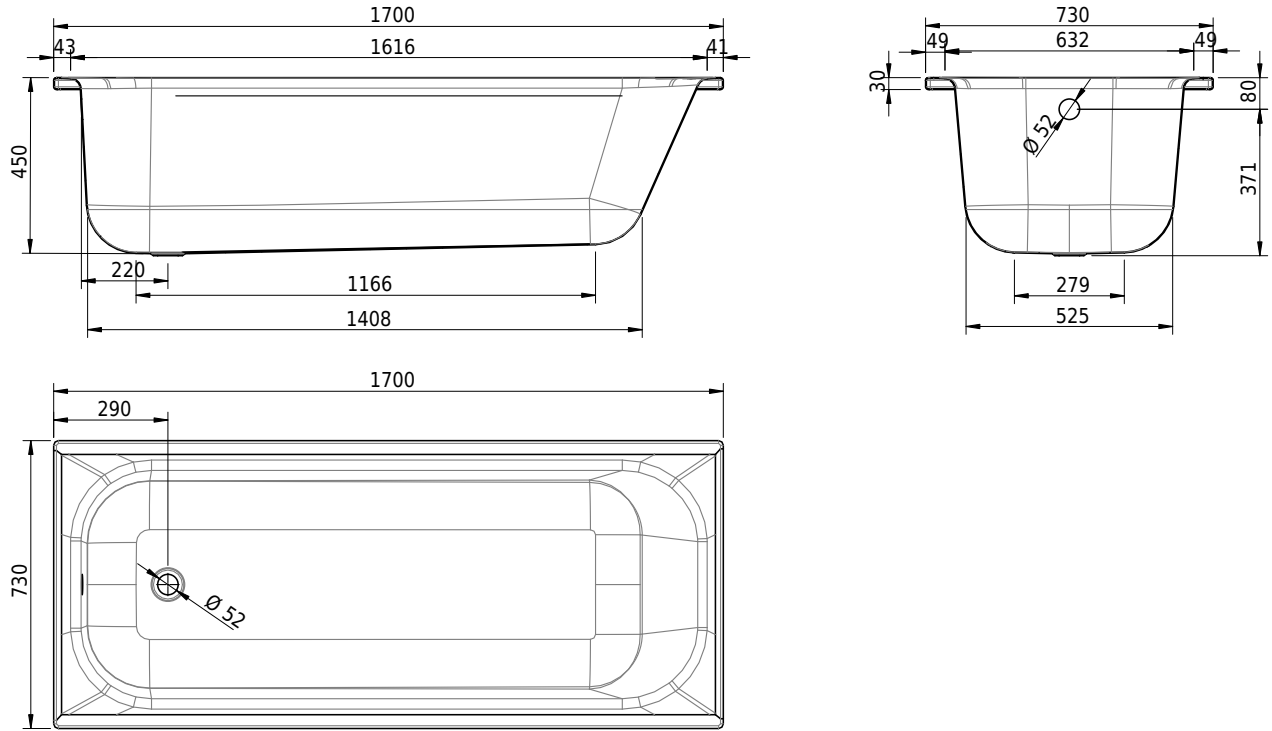

# Schmidlin NORM CLASSIC

170 x 73 x 45 cm

Randhöhe 30 mm

Artikel-Nr.: 1778-0001

SGVSB-Nr.: 113158

Gewicht: 51 kg

Nutzzinhalt\*: 155 l