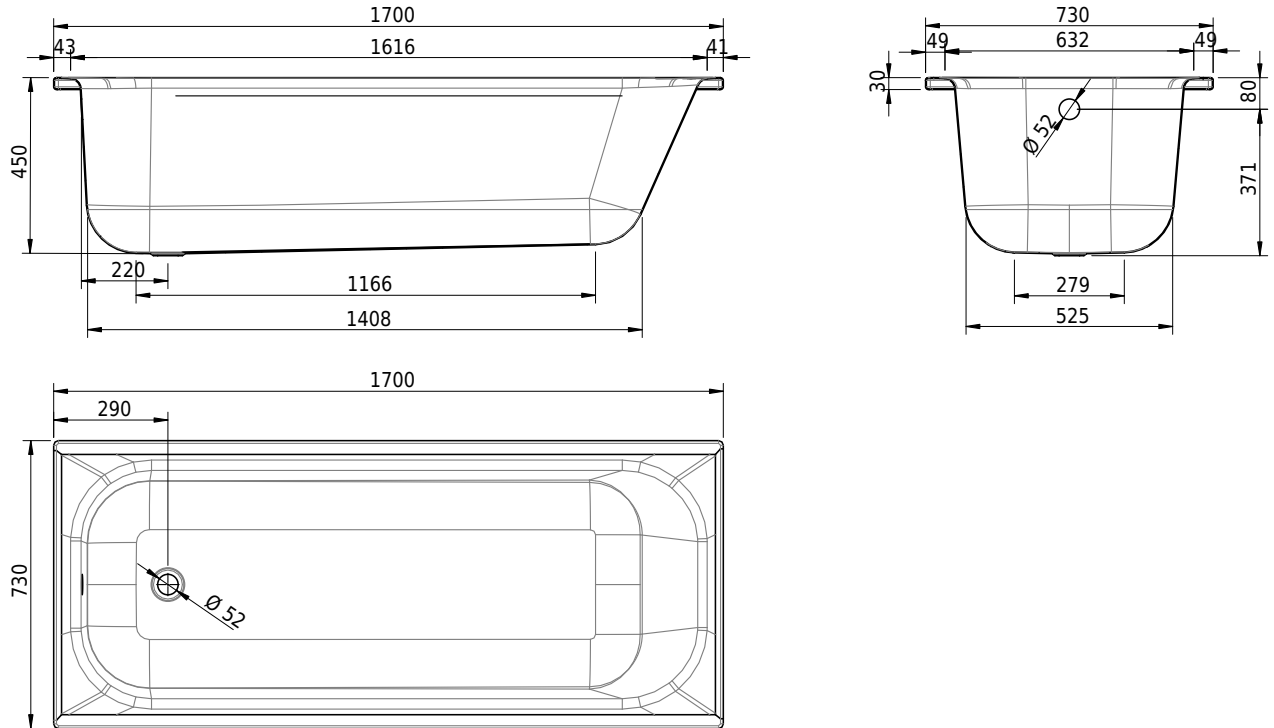

# Schmidlin NORM CLASSIC

170 x 73 x 45 cm

Randhöhe 30 mm

Artikel-Nr.: 1778-0001

SGVSB-Nr.: 113158

Gewicht: 51 kg

Nutzhalt\*: 155 l