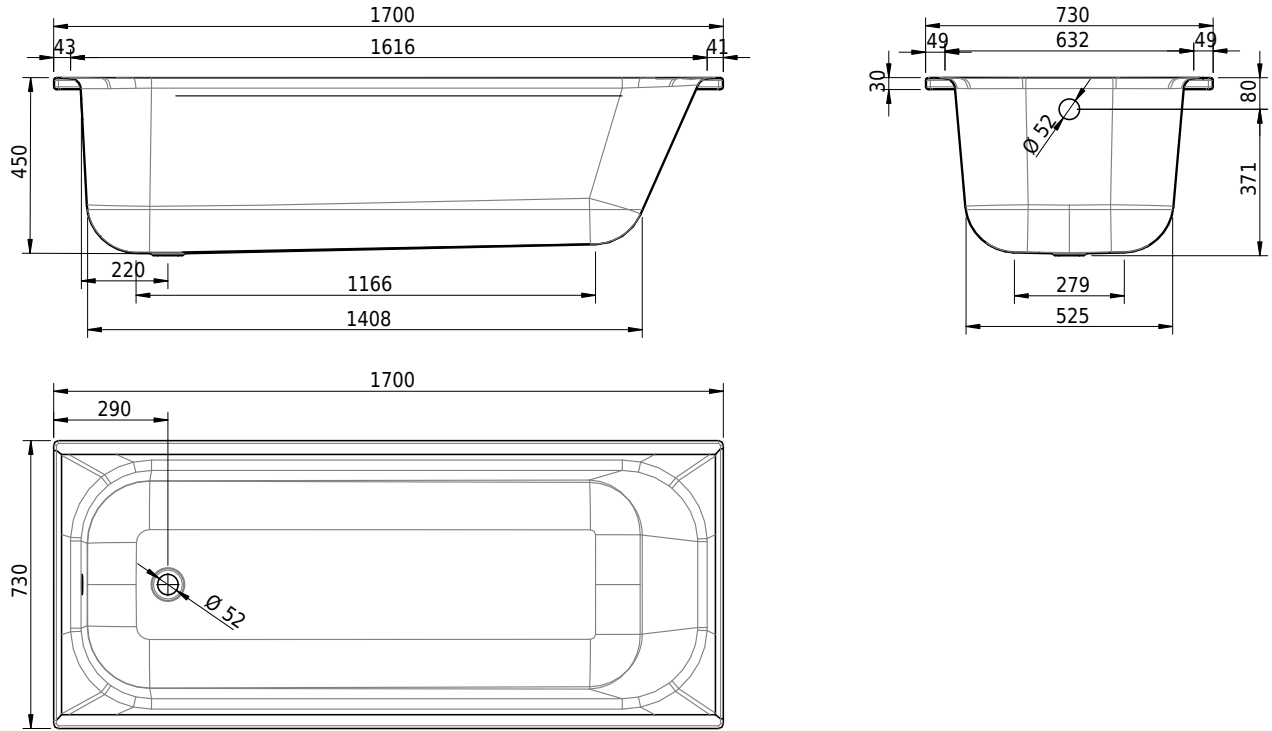

Massskizze

Schmidlin NORM CLASSIC

170 x 73 x 45 cm

Randhöhe 30 mm

Artikel-Nr.: 1778-0001

SGVSB-Nr.: 113158

Gewicht: 51 kg

Nutzzinhalt*: 155 l