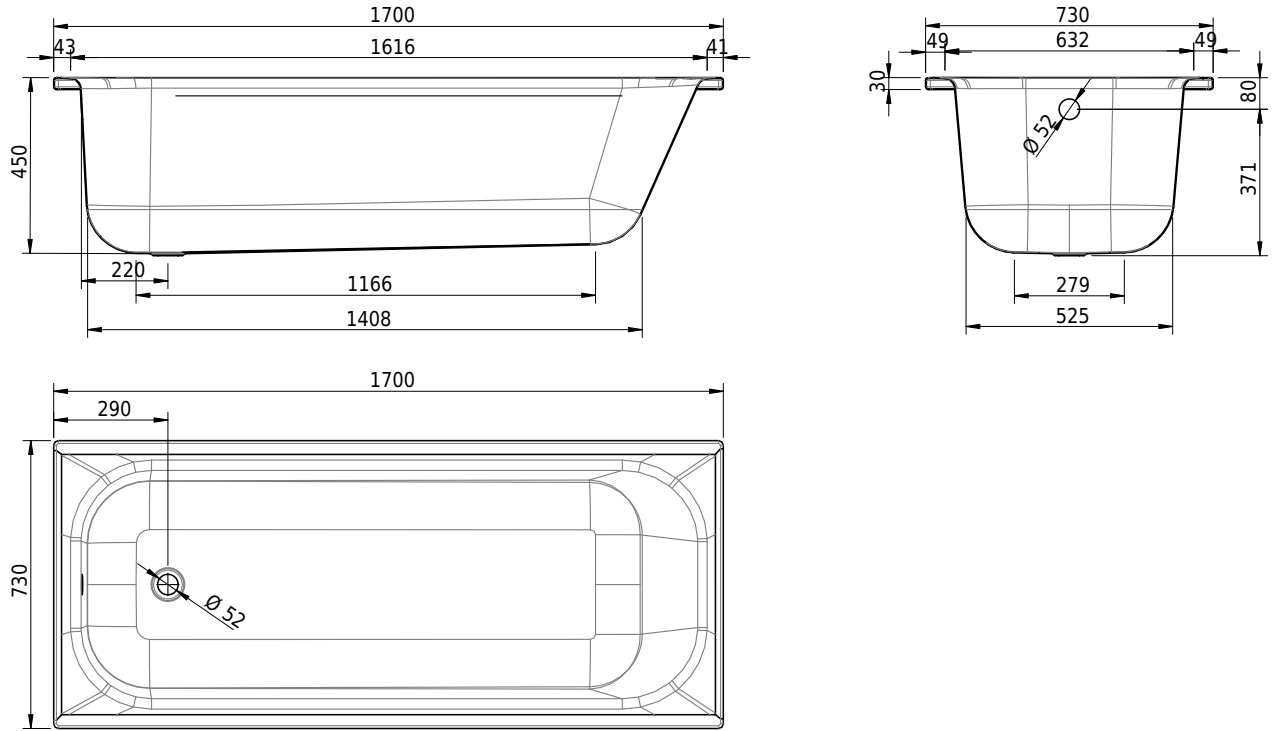

# Schmidlin NORM CLASSIC

170 x 73 x 45 cm

Randhöhe 30 mm

Artikel-Nr.: 1778-0001

SGVSB-Nr.: 113158

Gewicht: 51 kg

Nutzinhalt\*: 155 l